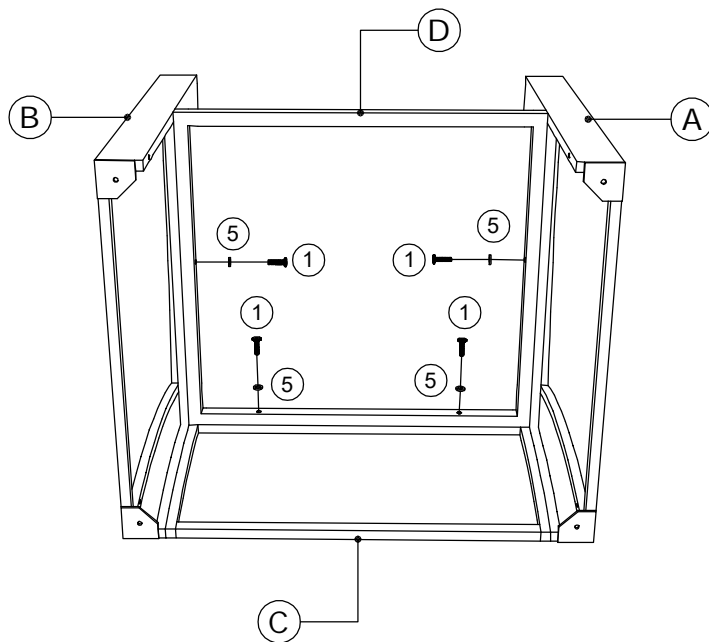

BAŠTENSKI SET CEBU

UPUTSTVO ZA MONTAŽU

VAŽNO, SAČUVAJTE RADI KASNIJEG PODSEĆANJA: PAŽLJIVO PROČITAJTE!

Proizvođač: Habitus Garden, Flat/rm 1405A, 14F, The Belgian Bank Building, Nos. 721-725 Nathan Road, Mongkok, K1, Hong Kong

Namena: Samo za privatnu upotrebu u domaćinstvima.

A		1 PC
B		1 PC
C		1 PC
D		1 PC
E		1 PC
F		1 PC
H		1 PC

1	 M6x40 mm	4 PCS
2	 M6x35 mm	4 PCS
3	 M6x70 mm	4 PCS
4	 M6x55 mm	4 PCS
5	 Ø6 x 14 mm	12 PCS
6		4 PCS
9	 Allenkey 4 x 60	1 PC