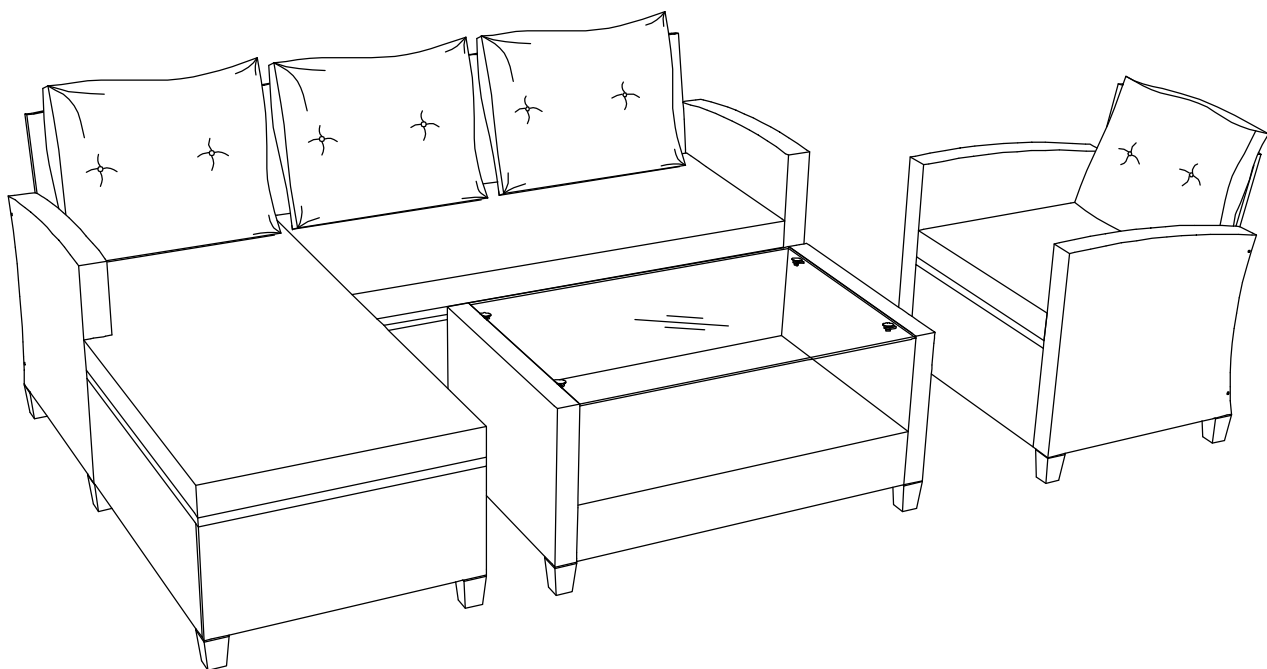

BAŠTENSKI SET CEBU

UPUTSTVO ZA MONTAŽU

VAŽNO, SAČUVAJTE RADI KASNIJEG PODSEĆANJA: PAŽLJIVO PROČITAJTE!

Proizvođač: Habitus Garden, Flat/rm 1405A, 14F, The Belgian Bank Building, Nos. 721-725 Nathan Road, Mongkok, K1, Hong Kong