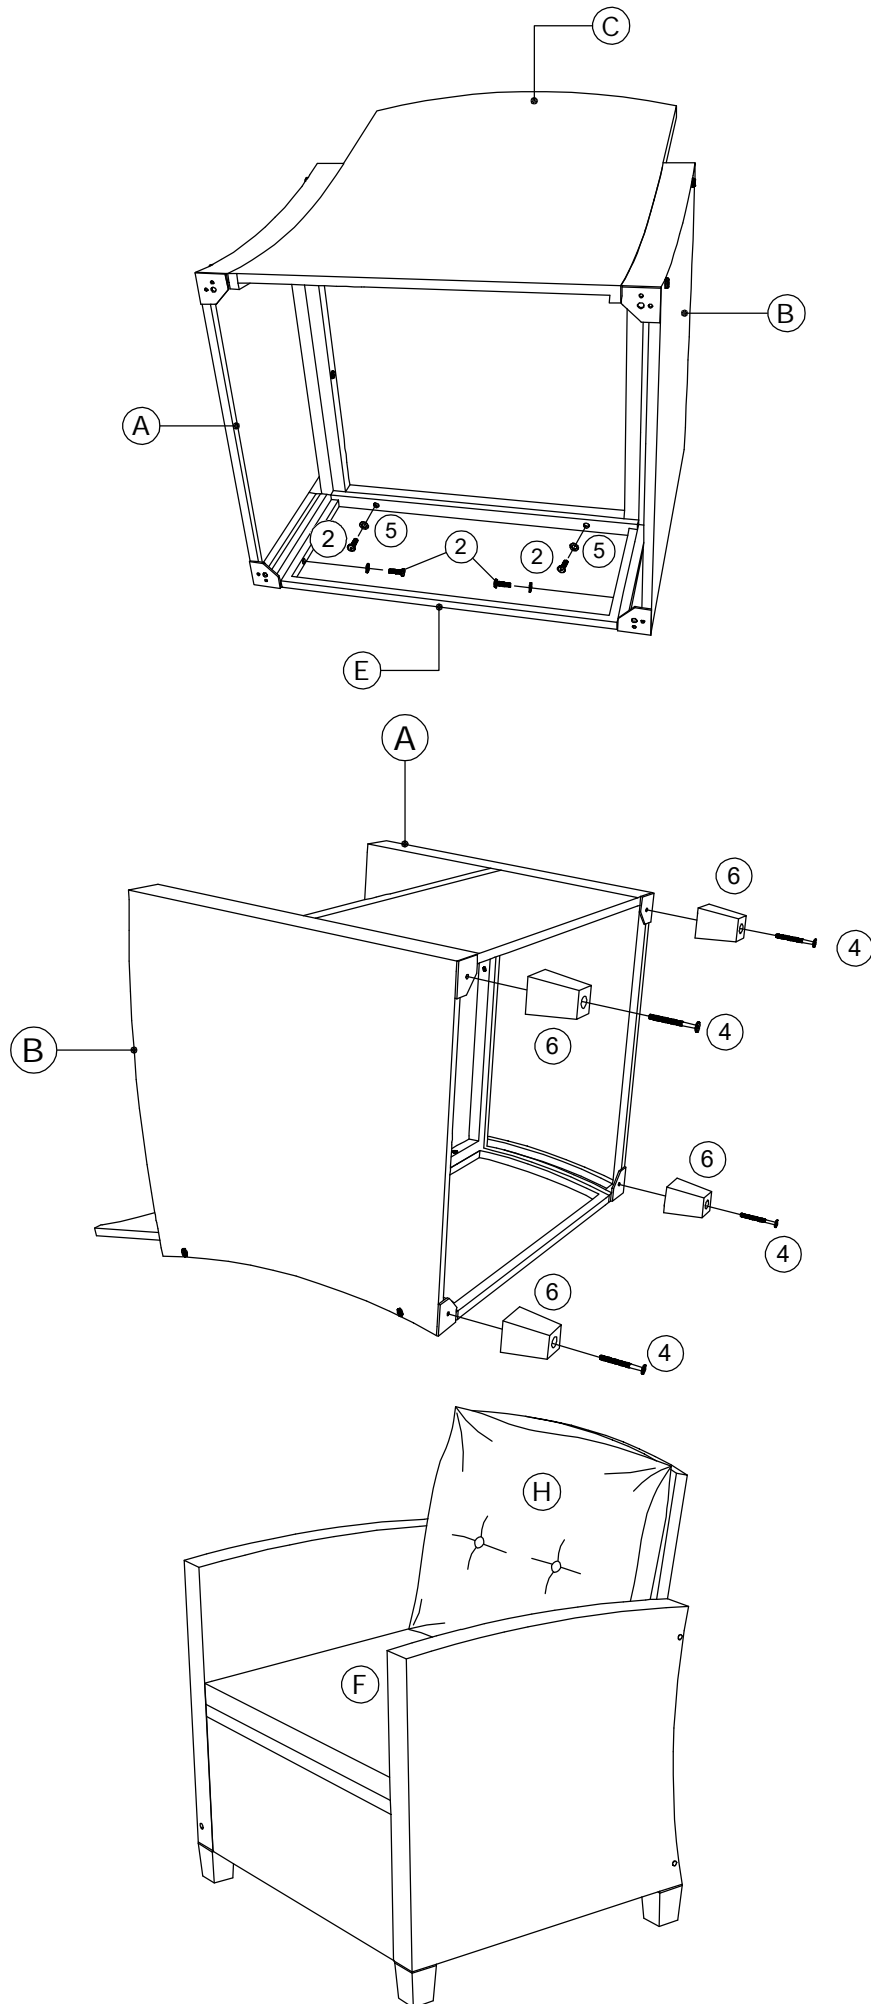

BAŠTENSKI SET CEBU

UPUTSTVO ZA MONTAŽU

VAŽNO, SAČUVAJTE RADI KASNIJEG PODSEĆANJA: PAŽLJIVO PROČITAJTE!

Proizvođač: Habitus Garden, Flat/rm 1405A, 14F, The Belgian Bank Building, Nos. 721-725 Nathan Road, Mongkok, K1, Hong Kong

Namena: Samo za privatnu upotrebu u domaćinstvima.

A		1 PC
B		1 PC
C		1 PC
D		1 PC
E		1 PC
F		1 PC
H		1 PC

1	 M6x40 mm	4 PCS
2	 M6x35 mm	4 PCS
3	 M6x70 mm	4 PCS
4	 M6x55 mm	4 PCS
5	 Ø6 x 14 mm	12 PCS
6		4 PCS
9	 Allenkey 4 x 60	1 PC

A		1 PC
G		1 PC
J		1 PC
L		1 PC
N		1 PC
M		1 PC
H		2 PCS

1	 M6x40 mm	6 PCS
2	 M6x35 mm	5 PCS
3	 M6x70 mm	2 PCS
4	 M6x55 mm	4 PCS
5	 Ø6 x 14 mm	13 PCS
6		4 PCS
9	 Allenkey 4 x 60	1 PC

B		1 PC
Q		1 PC
R		1 PC
S		1 PC
T		1 PC
K		1 PC
U		1 PC

1	 M6x40 mm	6 PCS
2	 M6x35 mm	8 PCS
3	 M6x70 mm	2 PCS
4	 M6x55 mm	5 PCS
5	 Ø6 x 14 mm	16 PCS
6		5 PCS
7		2 PCS
9	 Allenkey 4 x 60	1 PC
H		1 PC

X		2 PCS
Y		1 PC
W		1 PC

4	 M6x55 mm	4 PCS
5	 Ø6 x 14 mm	8 PCS
6		4 PCS
8	 M6x25 mm	8 PCS
9	 Allenkey 4 x 60	1 PC