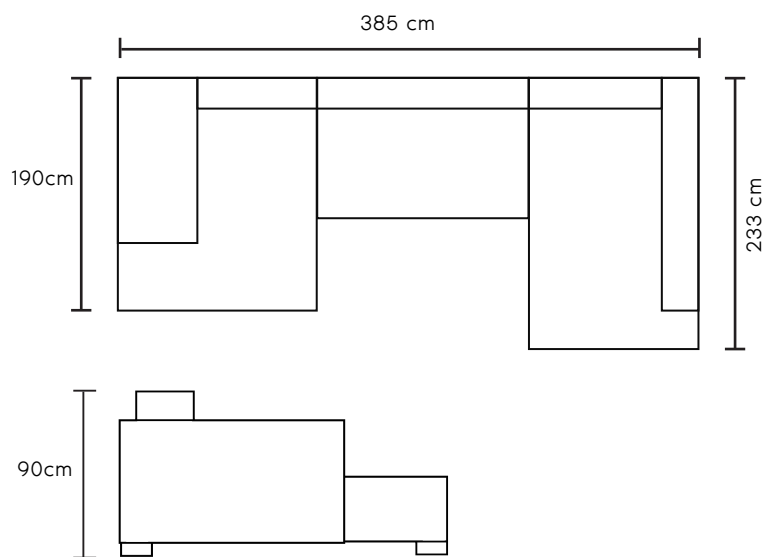

UGAONA GARNITURA

SATELLITE

Satellite garnitura - simbol udobnosti i funkcionalnosti za vaš dnevni boravak!

Ova garnitura je izrađena sa pažnjom prema detaljima, kombinujući kvalitetnu konstrukciju od punog drveta i univera za dugotrajan komfor i stabilnost. Postoji opcija za funkciju podešavanja dubine sedišta uz doplata, pružajući vam mogućnost prilagođavanja sedenja vašim potrebama.

Podesivi nasloni za glavu omogućavaju vam da prilagodite položaj sedenja prema vašim potrebama, dok mogućnost izbora boja i ugla omogućava personalizaciju garniture prema vašem stilu i prostoru.

MOGUĆNOST IZBORA UGAONE GARNITURE U RAZLIČITIM VELIČINAMA U SKALDU SA VAŠIM ŽIVOTNIM PROSTOROM

VAŽNO JE NAPOMENUTI DA JASTUCI NISU URAČUNATI U CENU UGAONE GARNITURE, ŠIFRA I DIMENZIJE SE ODNOSE NA PROIZVOD PRIKAZAN NA PRVOJ SLICI