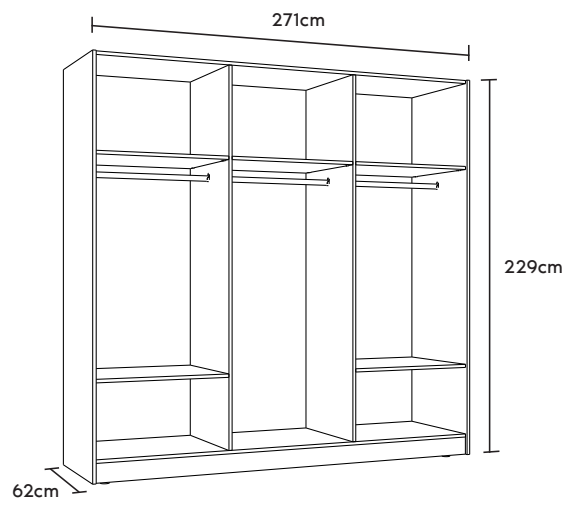

MOGUĆNOST IZBORA RUKOHVATA I RAZLIČITIH FUNKCIJA:
RAMOVI SA RASVETOM, DODATNE POLICE, FIOKARI, PREGRADE, VEŠALICE I LAJSNE