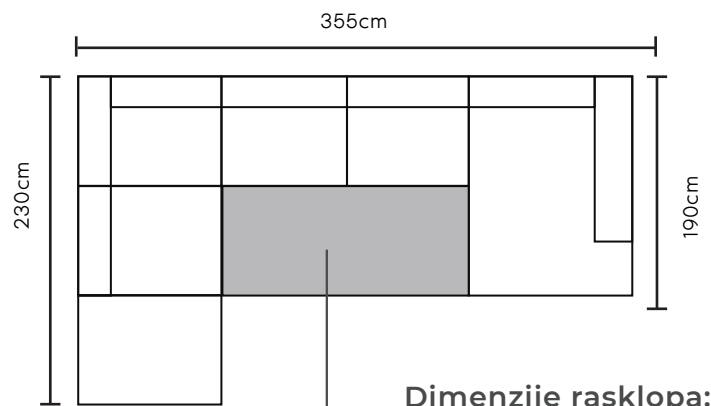

VAL OPRUGA

284cm

220cm

Dimenzije rasklopa:
Š: 180cm | D: 140cm

93cm

TARAV

UJGAONA GARNITURA

%
33

Model ugaone garniture izuzetne udobnosti koja u par jednostavnih koraka postaje savršen ležaj za spavanje.

Dimenzije rasklopa:
Š: 280cm | D: 127cm

DOSTUPNO
U VIŠE BOJA

IZBOR
UGLA

PODESIVI
GLAVONASLONI

METALNE
NOGICE

89.990,-

TROSED Grosso

Dimenzije Š244 D107 V69 cm

Rasklop Š290 D105 cm

111.753, RSD

84.990,-

DVOSED Grosso

Dimenzije Š204 D107 V69 cm