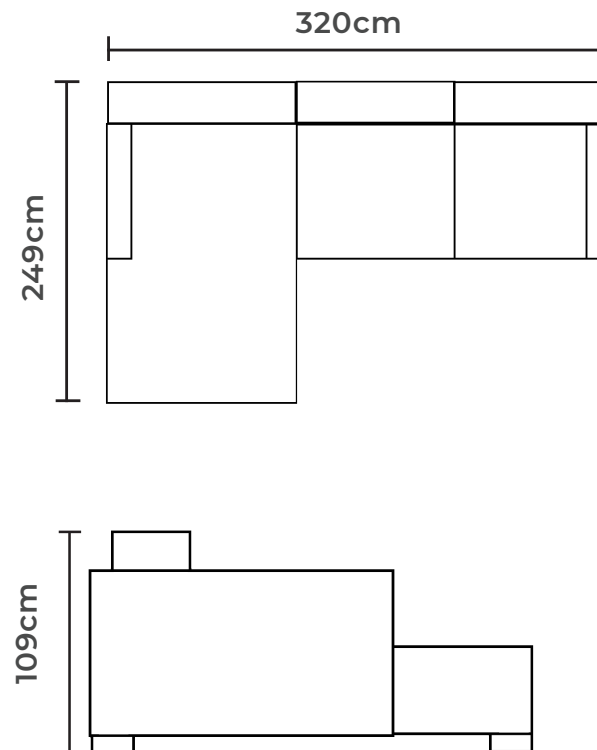

UGAONA GARNITURA

KATALEA

Ugaona garnitura Katalea, savremenog dizajna i u modernoj boji, upotpuniće svaki dnevni boravak.

Akcentujemo udobnost sedenja sa podesivim glavonaslonima. Garnitura Katalea vam garantuje savršene slobodne trenutke za opuštanje kod kuće.

Presvučena je kvalitetnim štoфом Textum kolekcije, rađena na visokim metalnim nogicama koje ovaj model čini elegantnim.