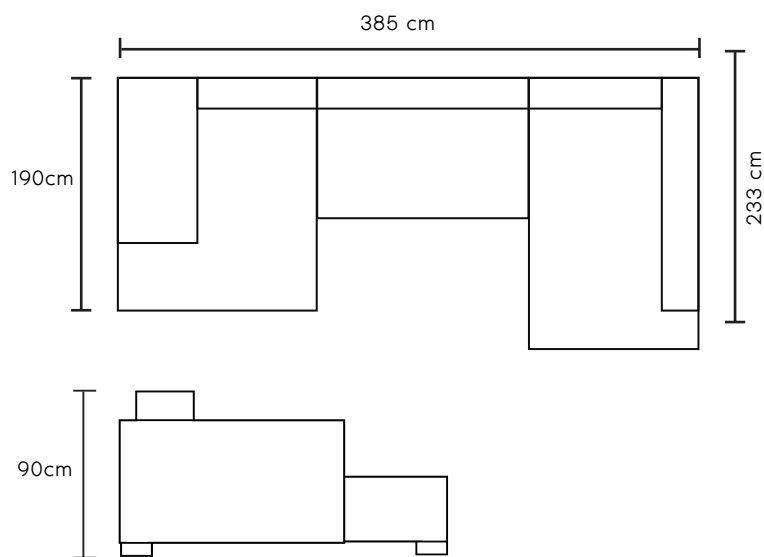

MOGUĆNOST
SASTAVA PO
VAŠOJ ŽELJI