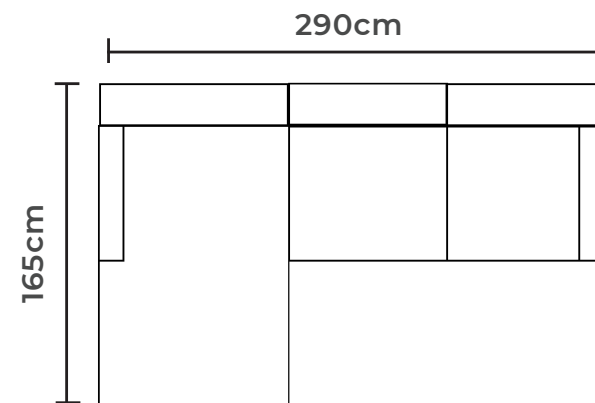

UGAONA GARNITURA

AMSTERDAM

Pridružite se revoluciji opuštanja ugaonom Amsterdam, gde moderna udobnost i stil dolaze u savršenom skladu. Sa svojim plišanim jastucima i čvrstim okvirom, Amsterdam pruža neuporedivu udobnost, dok sofisticirani dizajn i izbor štofova, uključujući somot, lan i bukle, unose eleganciju u svaki prostor. Ova ugaona kombinuje estetiku i udobnost, pružajući vam luksuzno iskustvo sedenja koje prevazilazi očekivanja.

%
29

FOTELJA **ERNA**
Š82 D75 V110 cm
~~70.577, RSD~~
49.990,-