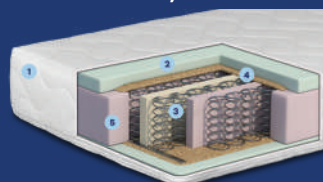

30% **69.990,-**
99.988,

KREKET Calvaro
Š165 D205 V127 cm

- SANDUK ZA POSTELJINU
- PU 28kg/m³
- ŽIČANO JEZGRO
- DRVENE NOGICE

DUŠEK Classic

Š 160 42.653,
D 200 **26.990,-**

Š 90 25.320,
D 200 **15.990,-**

DUŠEK Fly