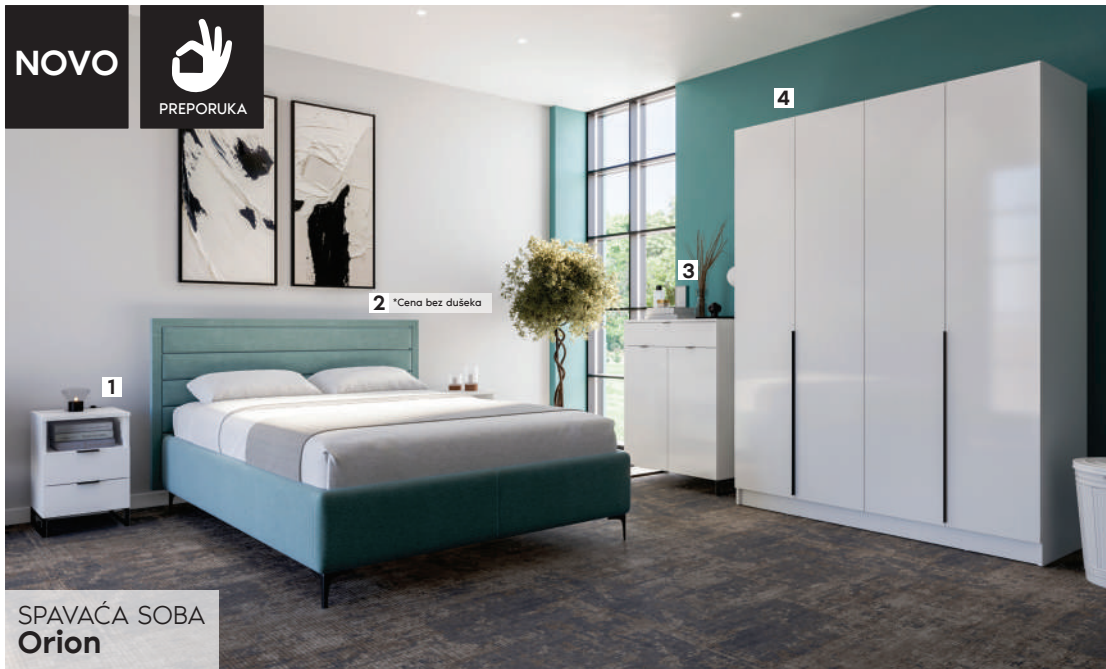

LEŽAJ Madrid

Š195 D75 V85 cm
Rasklop Š195 D140 cm

27% **29.990,-**
41.165,

LEŽAJ Labud Rukonaslon

Š215 D95 V85 cm
Rasklop Š198 D123 cm

NOVO

1

2 *Cena bez duška