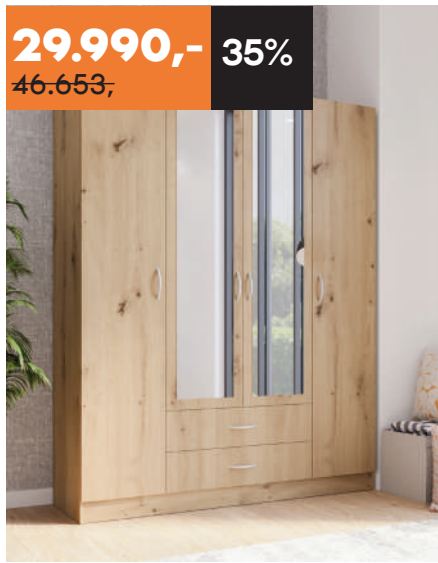

34.990,-
59.987,

ORMAR Kent 1200
Š124 D56 V207 cm
23.990,-
35.987,

ORMAR Kent 2000
Š200 D56 V207 cm

54.990,- **22%**
70.577,

KREVET Valentia
Š168 D212 V121 cm

29.990,- **35%**
46.653,

ORMAR Basic 4K2FO
Š160 D54 V205 cm