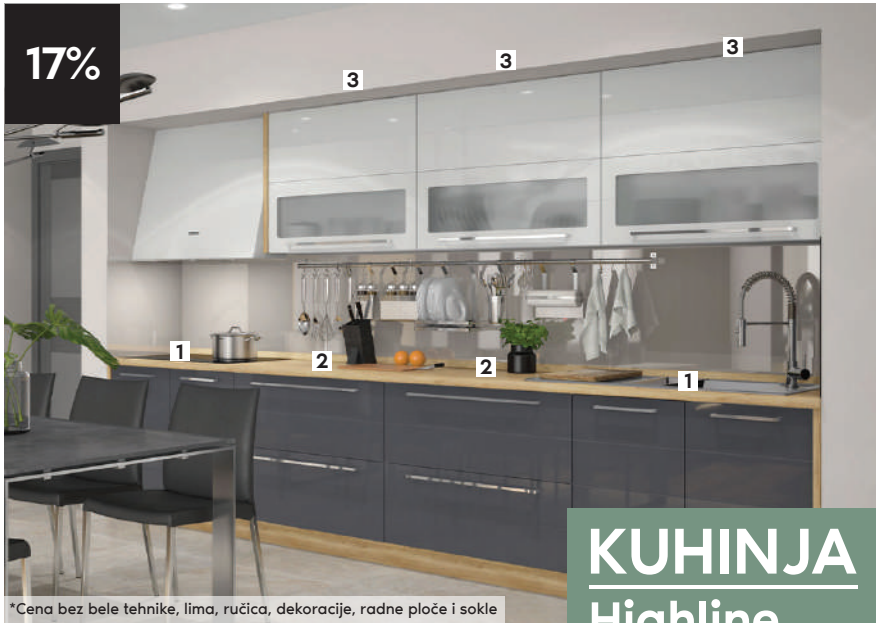

Fotelja
Š98 D92 V88 cm
29.990,-
~~41.165,-~~

Dvosed
Š161 D92 V88 cm
44.990,-
~~58.812,-~~

- DOSTUPNO U VIŠE BOJA
- HR 28kg/m3
- VAL OPRUGE

MODULARNI ELEMENTI

17%

KUHINJA Highline

*Cena bez bele tehnike, lima, ručica, dekoracije, radne ploče i sokle