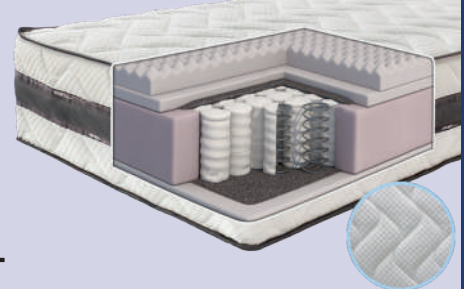

DUŠEK SKY DRIM

Š 160 82.653,
D 200 **57.990,-**
Š 90 47.987,
D 200 **32.990,-**