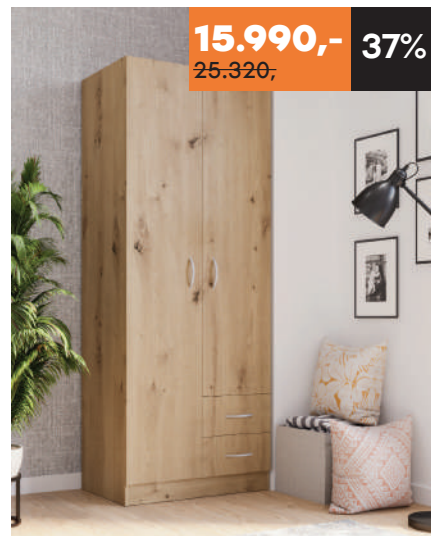

15.990,-
25.320,
37%

ORMAR **Basic 2KF**
Š80 D52 V205 cm

ARTISAN GARDEROBNA ŠIPKA POLICE