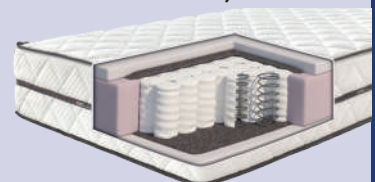

DUŠEK Fly

Š 160 66.654,
D 200 **44.990,-**

Š 90 39.987,
D 200 **26.990,-**