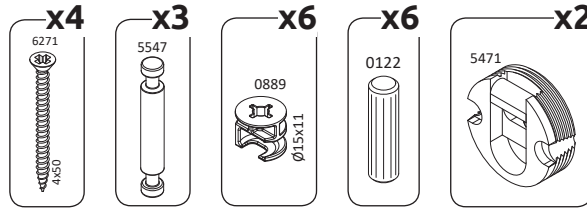

TENA-VP
STELA-VP1
LWH -1392x212x318
41757 31.07.2019

1**2****3****РУССКИЙ**

Важная информация
Внимательно прочитайте.
Сохраните эту информацию.

ВНИМАНИЕ

Крепежные средства для крепления к стене не прилагаются, для разных материалов стен требуются различные крепления. Используйте крепежные средства, подходящие для материала стен в Вашем доме. Если Вы не уверены, какой тип крепления подходит к данному материалу, обратитесь в специализированный магазин.