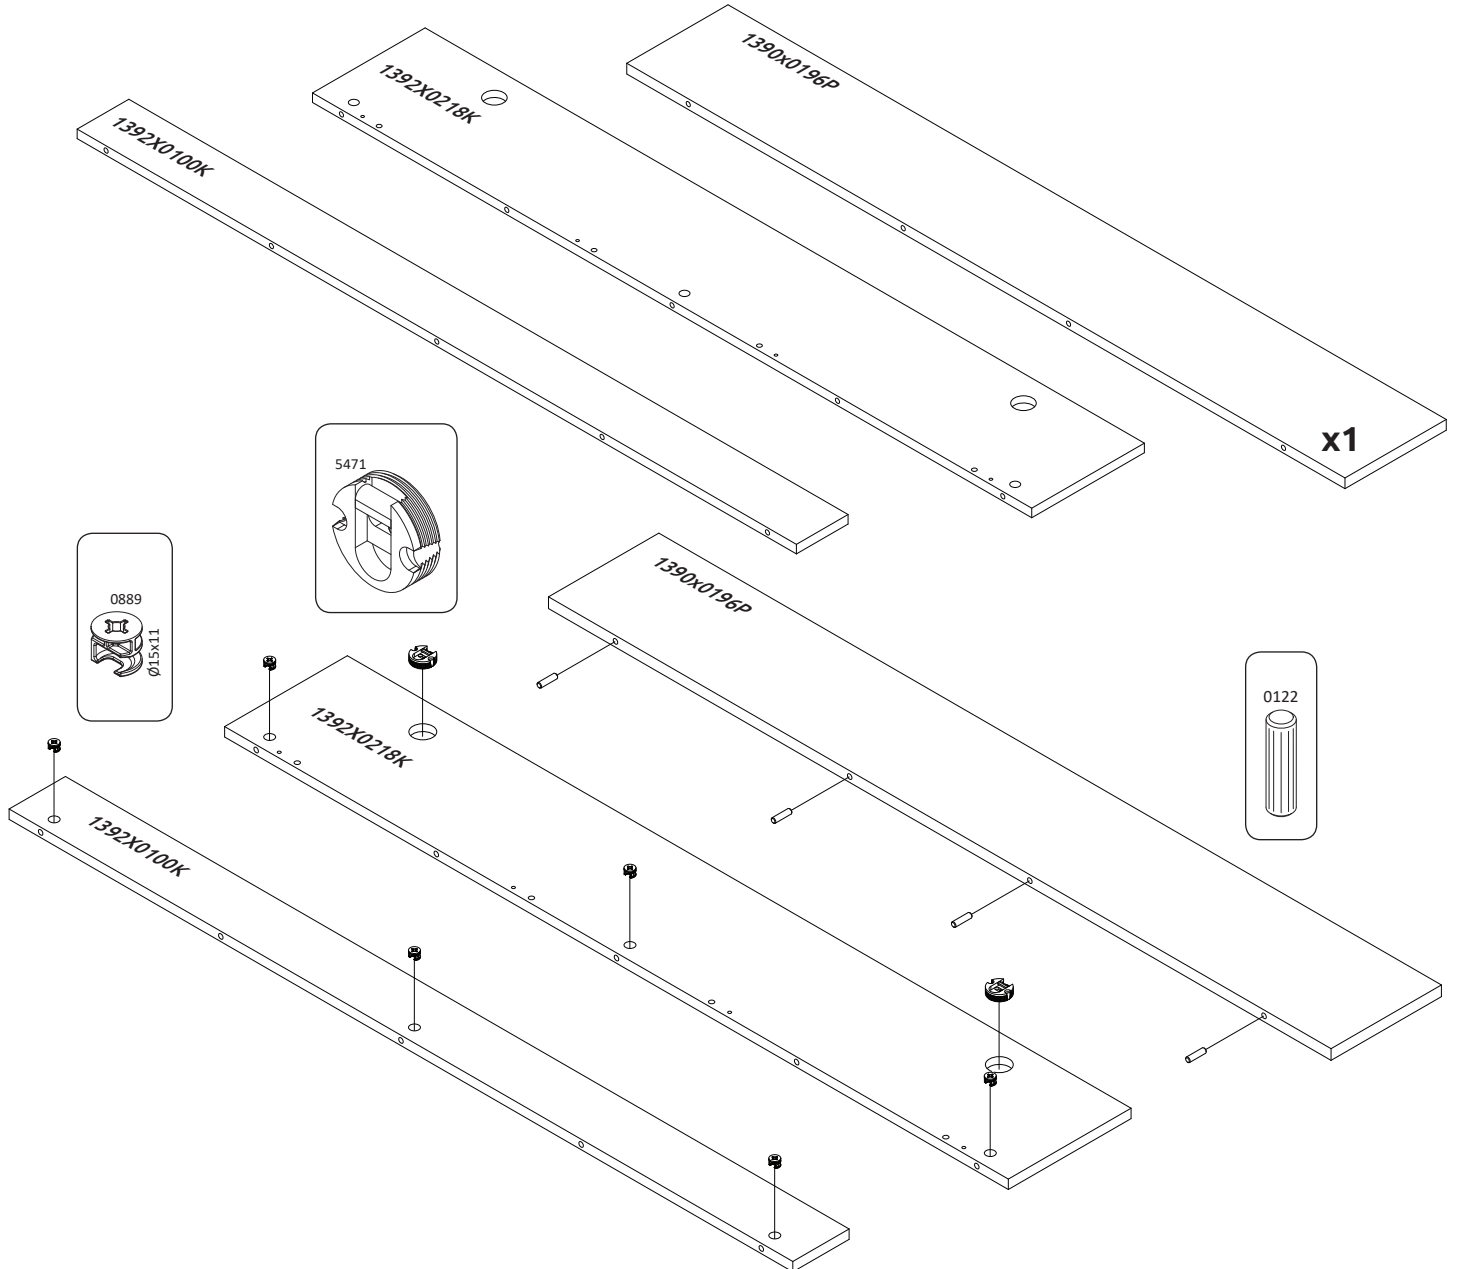

TENA-VP
STELA-VP1
LWH -1392x212x318
41757 31.07.2019

1**2****3****РУССКИЙ**

Важная информация
Внимательно прочитайте.
Сохраните эту информацию.

ВНИМАНИЕ

Крепежные средства для крепления к стене не прилагаются, для разных материалов стен требуются различные крепления. Используйте крепежные средства, подходящие для материала стен в Вашем доме. Если Вы не уверены, какой тип крепления подходит к данному материалу, обратитесь в специализированный магазин.