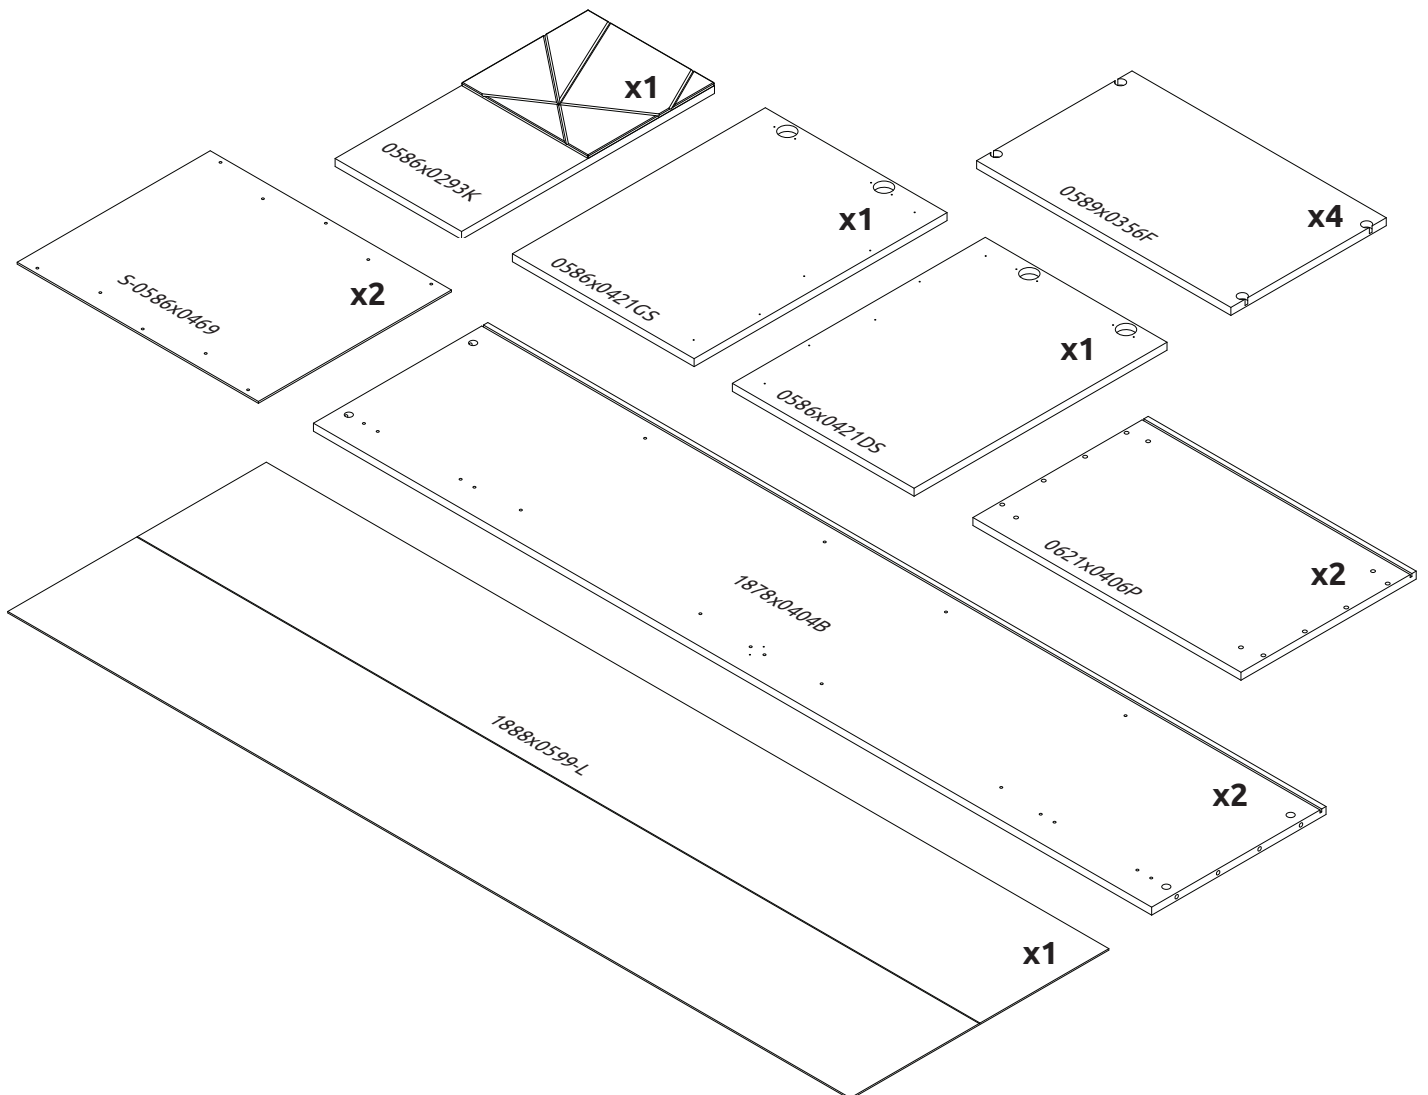

STELA-V1S
LWH-621x406x1936
41754 05.08.2019.

1

2

3

4

5

6

7