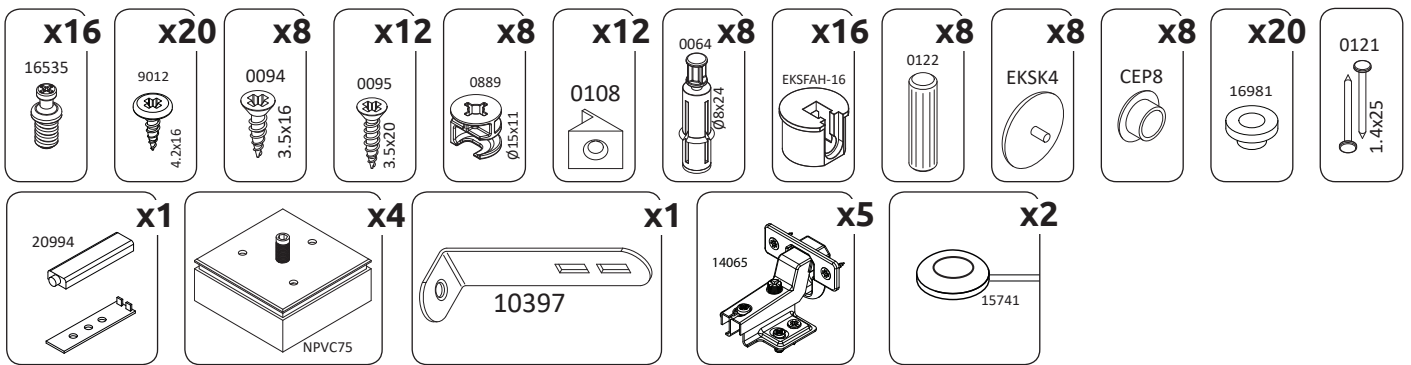

STELA-V1S
LWH-621x406x1936
41754 05.08.2019.

1

2

3

4

5

6

7