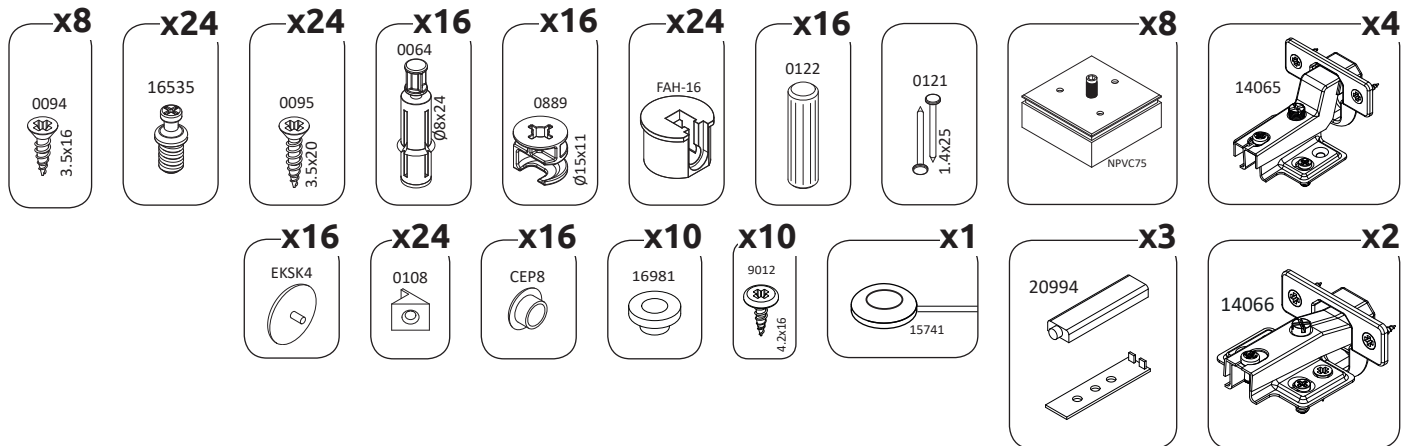

## STELA-K3S

LWH - 1798x406x967  
9835 19.12.2018

1

2

3

4

13

14