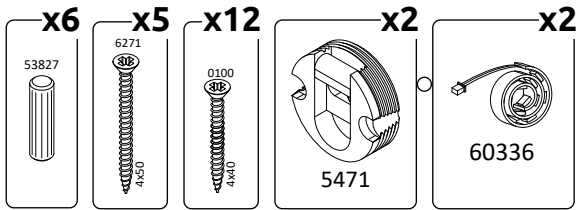

60620

VP140/S45
LWH - 1400x220x370
10.11.2023

РУССКИЙ
Важная информация
Внимательно прочитайте.
Сохраните эту информацию.

ВНИМАНИЕ
Крепежные средства для крепления к стене не прилагаются, для разных материалов стен требуются различные крепления. Используйте для материала стен в Вашем доме. Если Вы не уверены, какой тип крепления подходит к данному материалу, обратитесь в специализированный магазин.