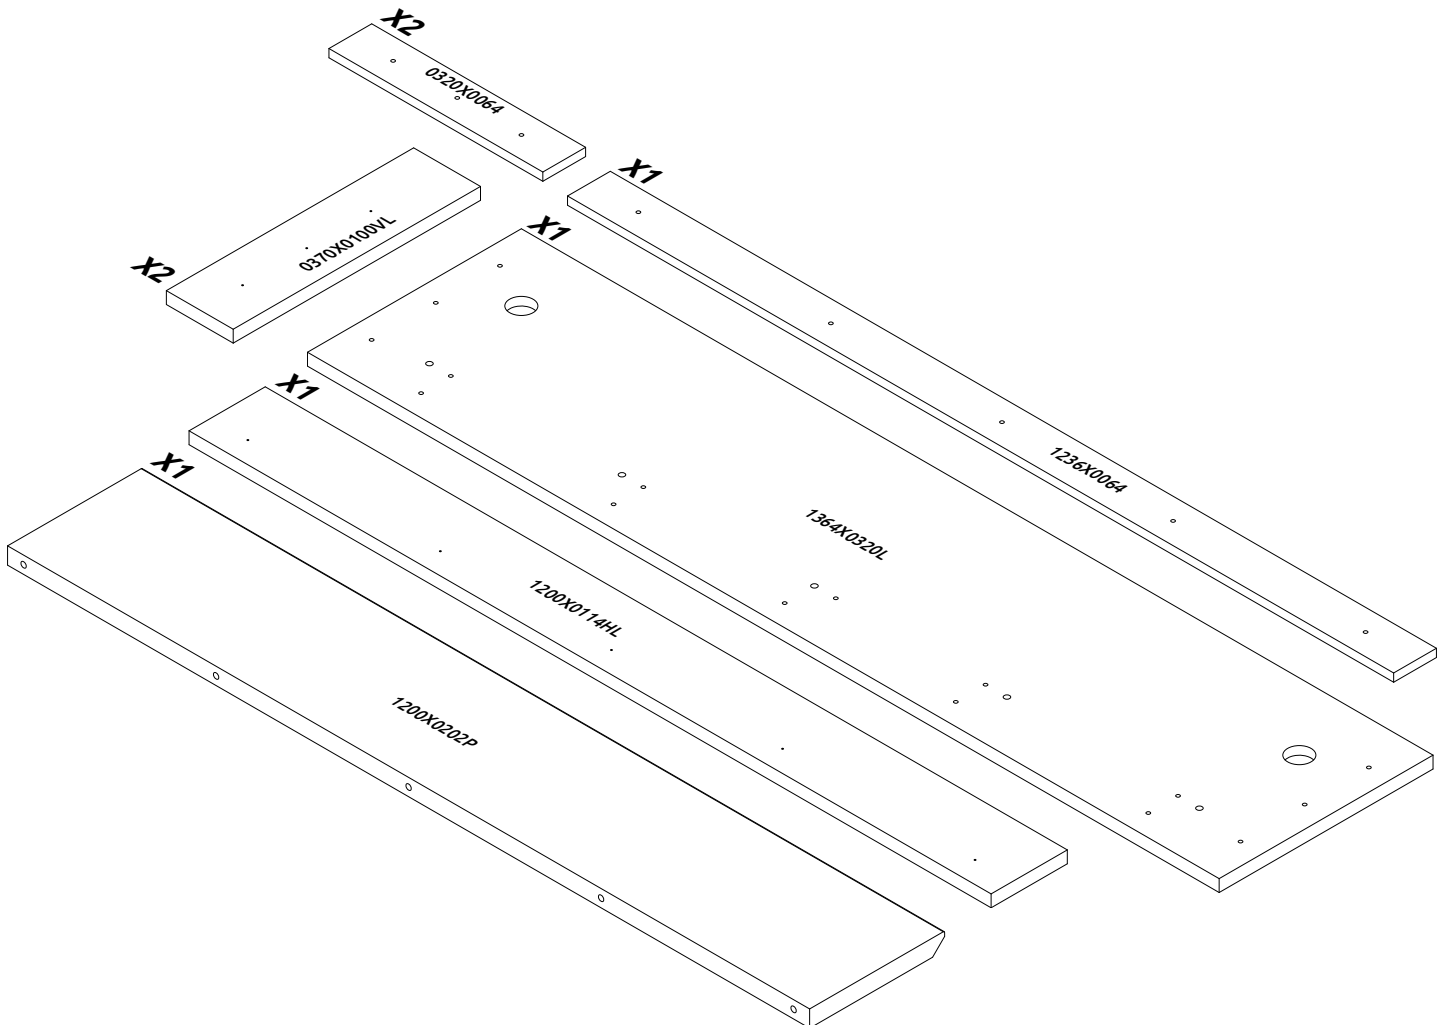

60620

VP140/S45
LWH - 1400x220x370
10.11.2023

РУССКИЙ
Важная информация
Внимательно прочитайте.
Сохраните эту информацию.

ВНИМАНИЕ
Крепежные средства для крепления к стене не прилагаются, для разных материалов стен требуются различные крепления. Используйте для материала стен в Вашем доме. Если Вы не уверены, какой тип крепления подходит к данному материалу, обратитесь в специализированный магазин.