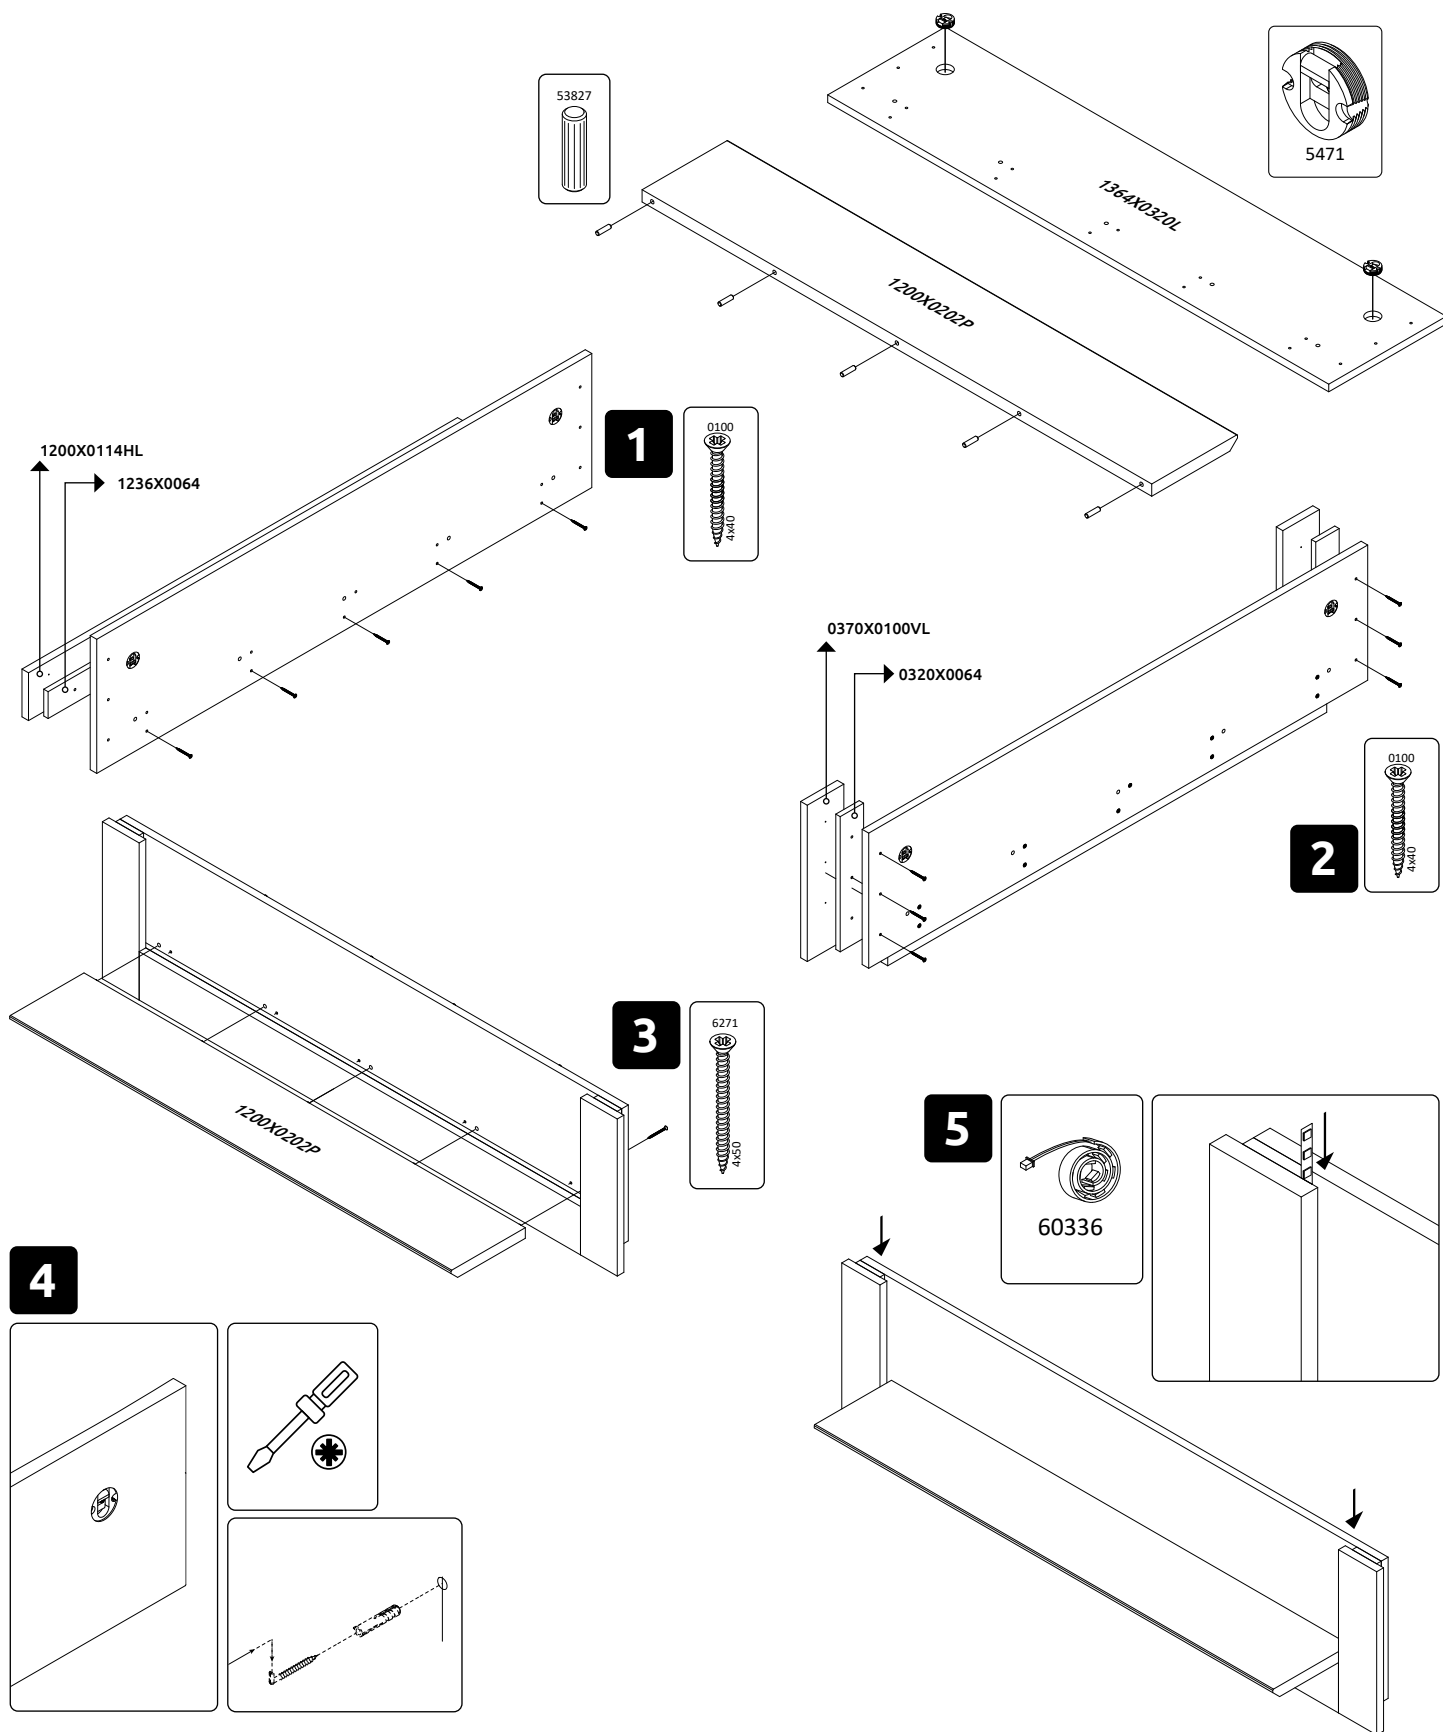

60620

VP140/S45
LWH - 1400x220x370
10.11.2023

РУССКИЙ
Важная информация
Внимательно прочитайте.
Сохраните эту информацию.

ВНИМАНИЕ
Крепежные средства для крепления к стене не прилагаются, для разных материалов стен требуются различные крепления. Используйте для материала стен в Вашем доме. Если Вы не уверены, какой тип крепления подходит к данному материалу, обратитесь в специализированный магазин.