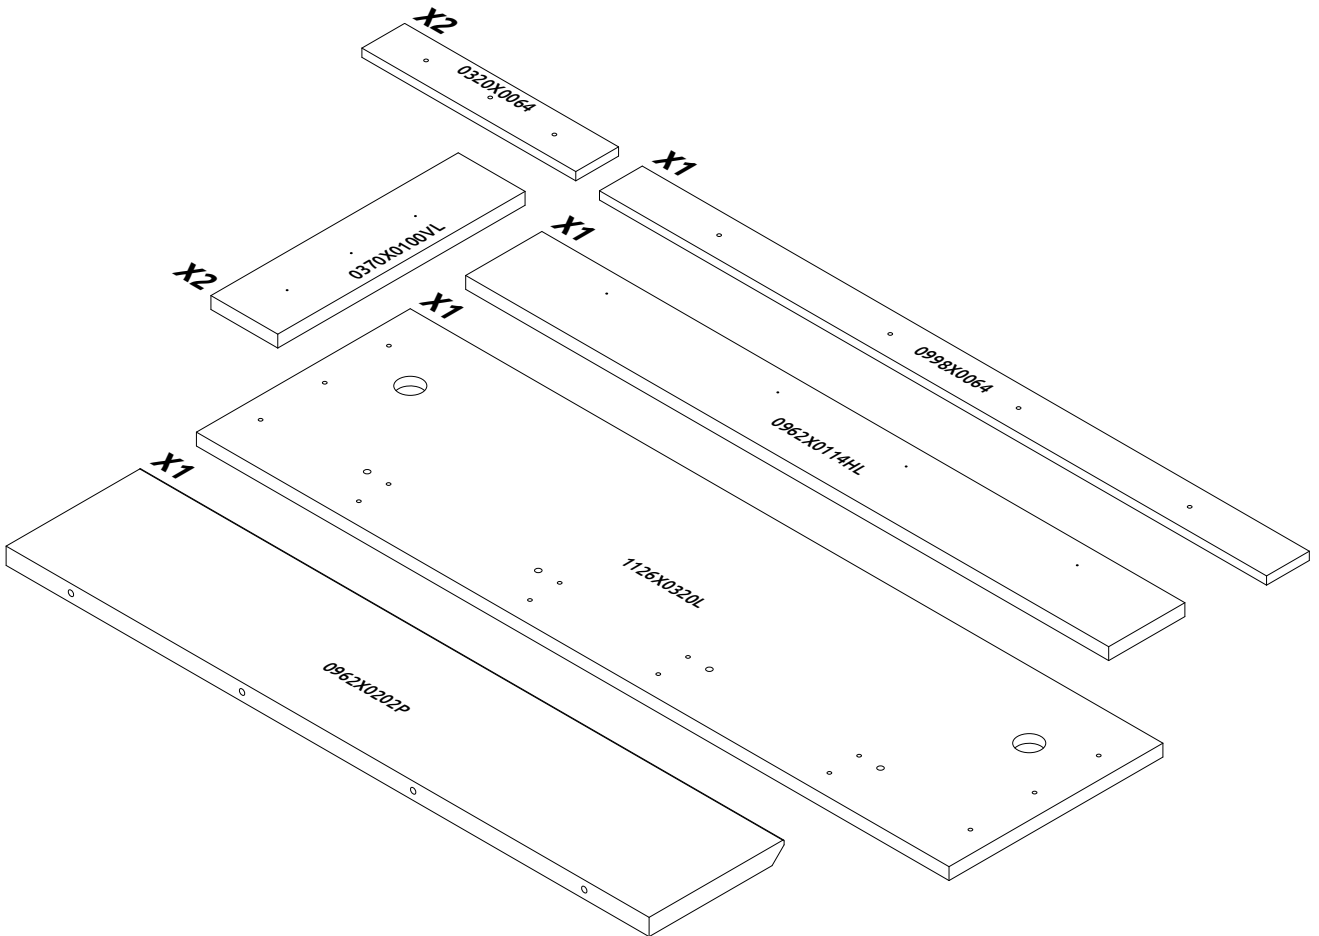

60619

VP116/S45
LWH - 1162x220x370
10.11.2023

РУССКИЙ
Важная информация
Внимательно прочитайте.
Сохраните эту информацию.

ВНИМАНИЕ
Крепежные средства для крепления к стене не прилагаются, для разных материалов стен требуются различные крепления. Используйте крепежные средства, подходящие для материала стен в Вашем доме. Если Вы не уверены, какой тип креплений подходит к данному материалу, обратитесь в специализированный магазин.