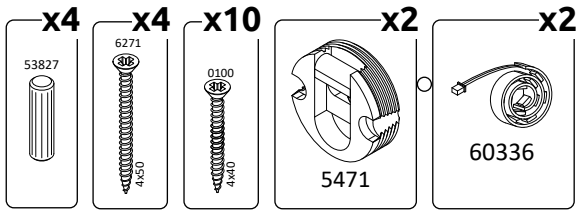

60619

VP116/S45
LWH - 1162x220x370
10.11.2023

РУССКИЙ
Важная информация
Внимательно прочитайте.
Сохраните эту информацию.

ВНИМАНИЕ
Крепежные средства для крепления к стене не прилагаются, для разных материалов стен требуются различные крепления. Используйте крепежные средства, подходящие для материала стен в Вашем доме. Если Вы не уверены, какой тип креплений подходит к данному материалу, обратитесь в специализированный магазин.