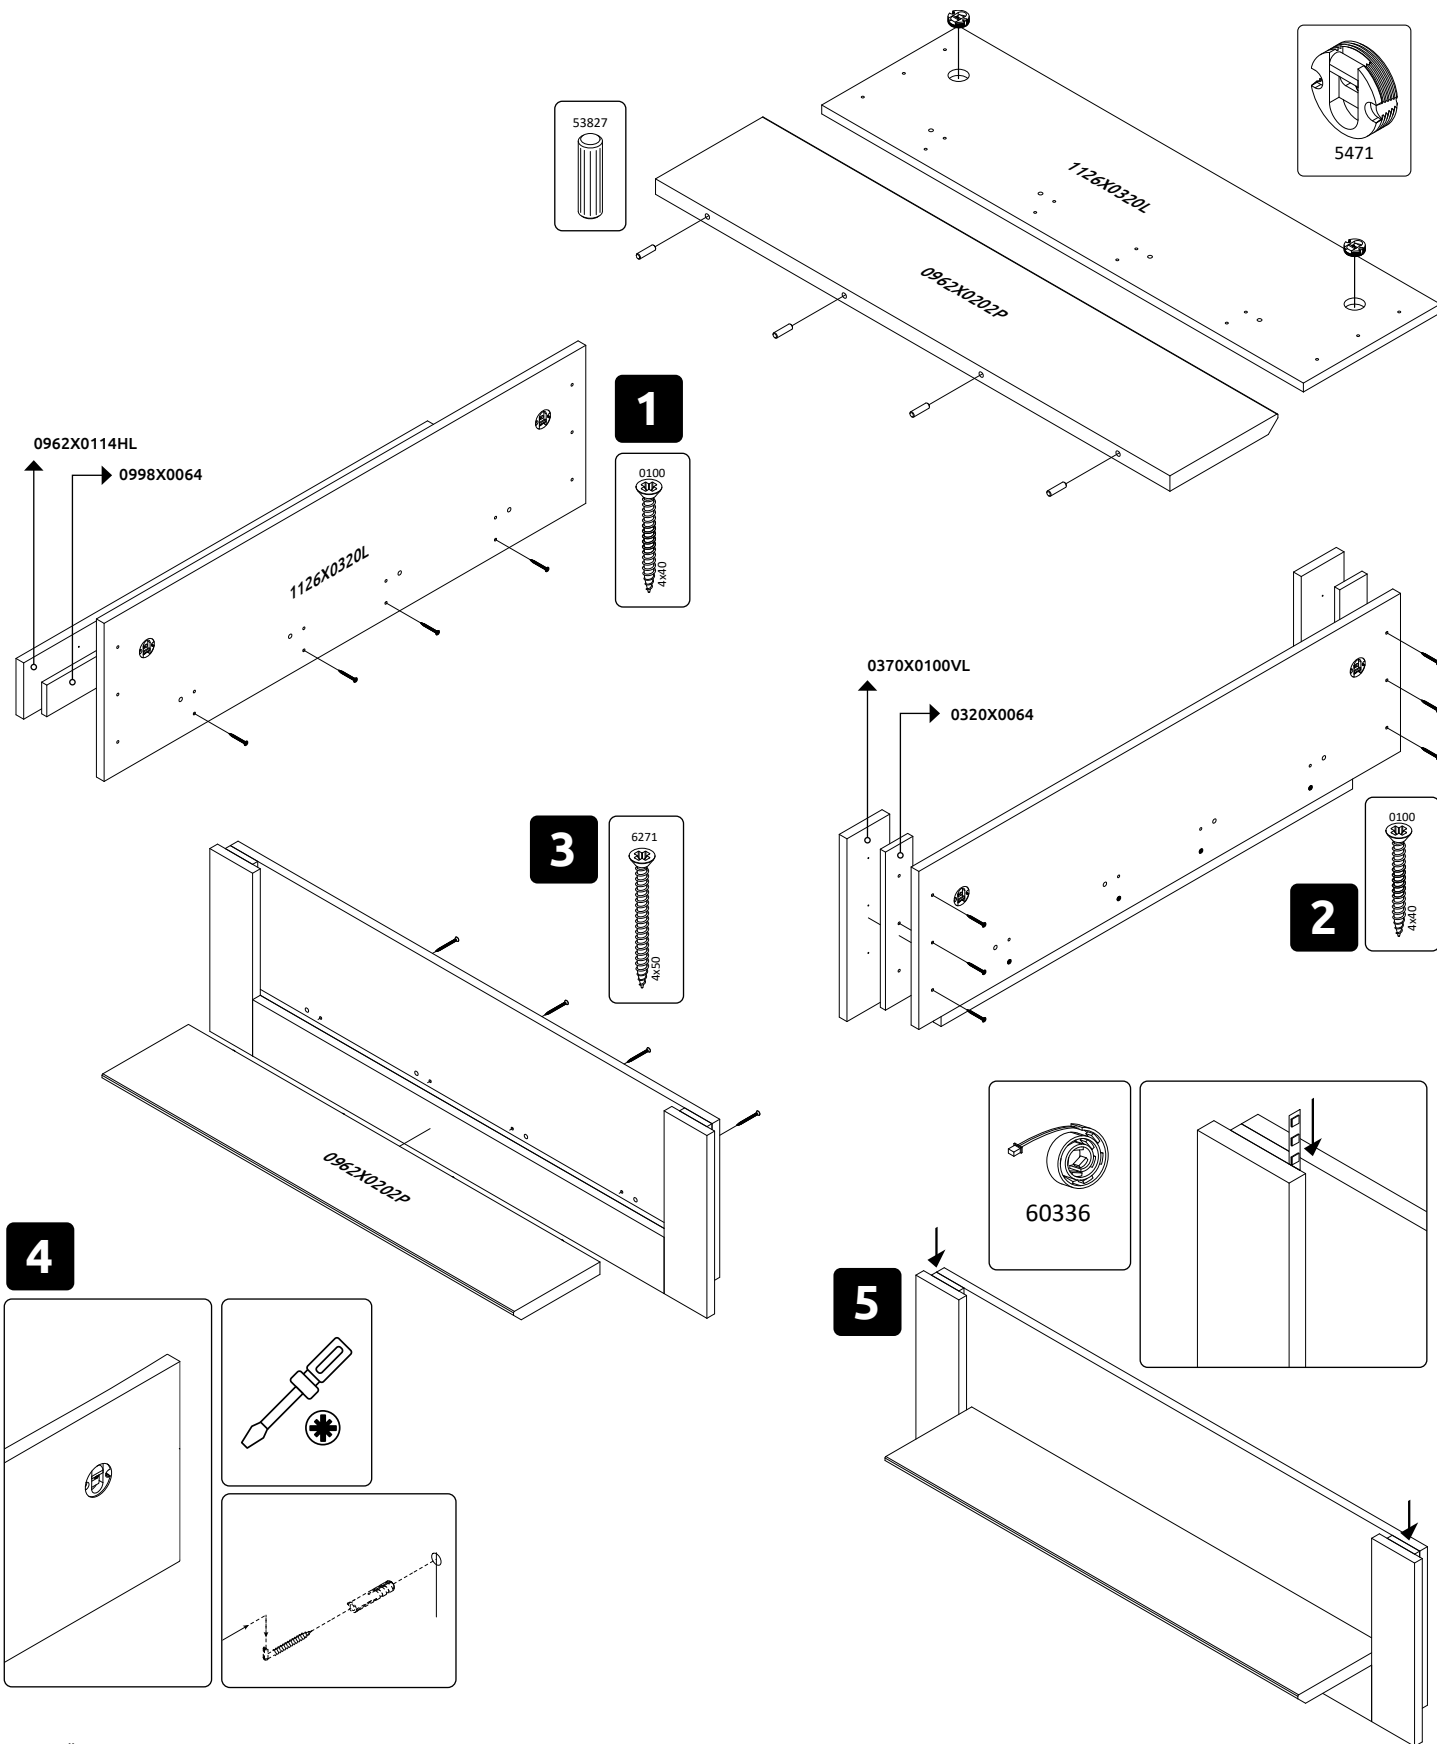

60619

VP116/S45
LWH - 1162x220x370
10.11.2023

РУССКИЙ
Важная информация
Внимательно прочитайте.
Сохраните эту информацию.

ВНИМАНИЕ
Крепежные средства для крепления к стене не прилагаются, для разных материалов стен требуются различные крепления. Используйте крепежные средства, подходящие для материала стен в Вашем доме. Если Вы не уверены, какой тип креплений подходит к данному материалу, обратитесь в специализированный магазин.