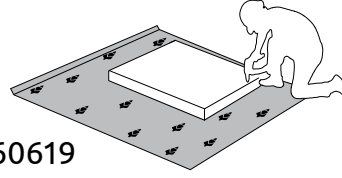

60619

VP116/S45
LWH - 1162x220x370
10.11.2023

РУССКИЙ
Важная информация
Внимательно прочитайте.
Сохраните эту информацию.

ВНИМАНИЕ
Крепежные средства для крепления к стене не прилагаются, для разных материалов стен требуются различные крепления. Используйте крепежные средства, подходящие для материала стен в Вашем доме. Если Вы не уверены, какой тип креплений подходит к данному материалу, обратитесь в специализированный магазин.