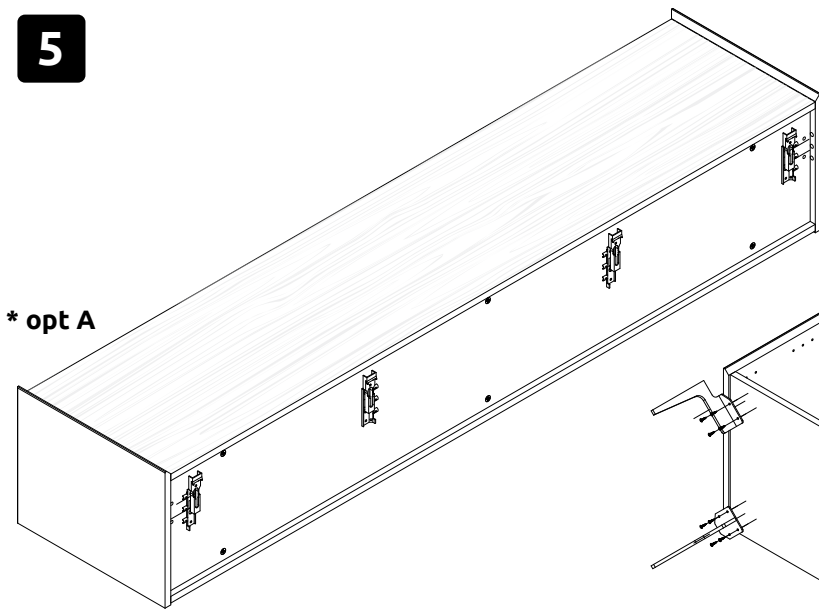

TV206-2K2F/SKY45
LWH - 2062x470x370

TV206N-2K2F/SKY45
LWH - 2062x470x560

60629

28.12.2023

***OPT A**

***OPT B**

5

* opt A