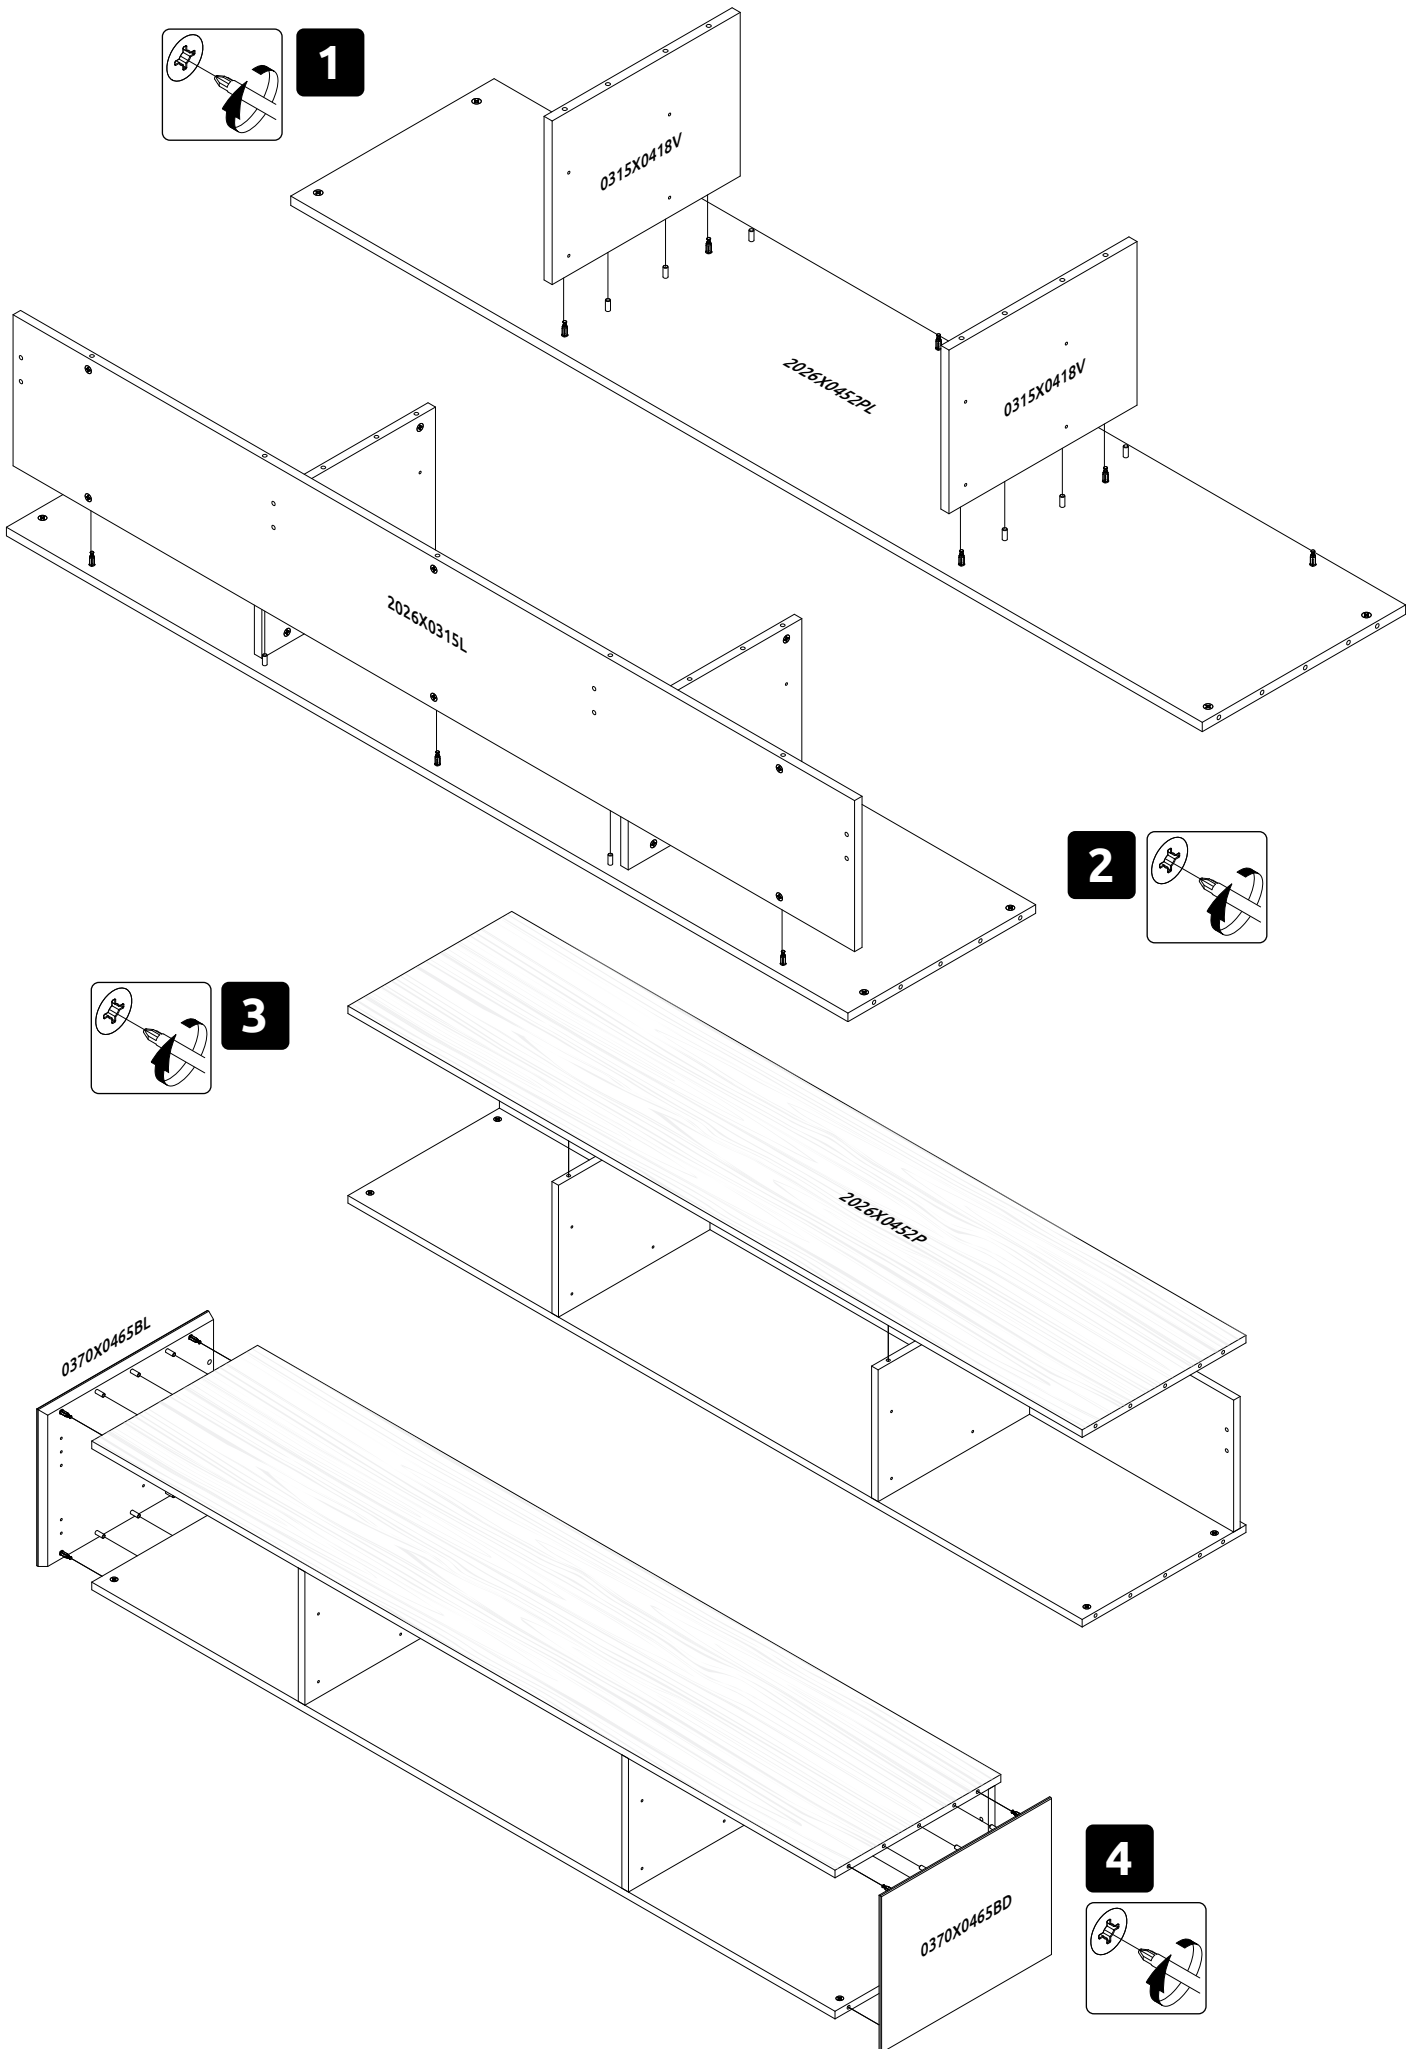

TV206-2K2F/SKY45
LWH - 2062x470x370

TV206N-2K2F/SKY45
LWH - 2062x470x560

60629

28.12.2023

***OPT A**

***OPT B**

5

* opt A