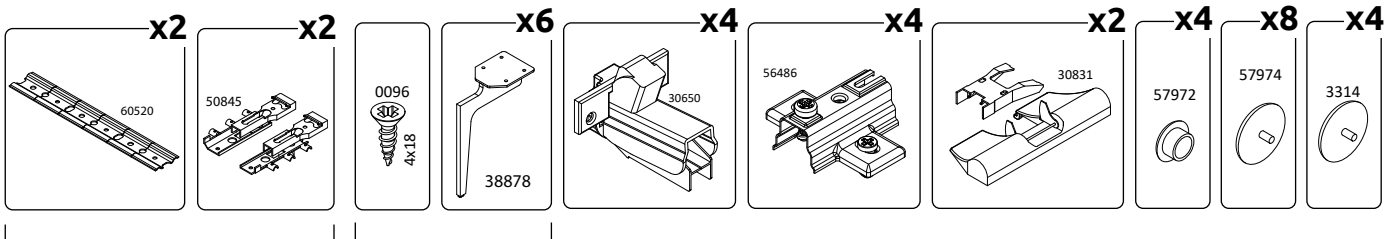

TV206-2K2F/SKY45
LWH - 2062x470x370

TV206N-2K2F/SKY45
LWH - 2062x470x560

60629

28.12.2023

***OPT A**

***OPT B**

5

* opt A

6

0096
4x18

SRPSKI

Važno!
Pažljivo pročitajte!
Sačuvajte za ubuduće!

UPOZORENJE!

Nisu uključeni okovi, tiplovi i šrafovi za pričvršćivanje jer se zidovi razlikuju i različiti materijali zahtevaju i različite okove.