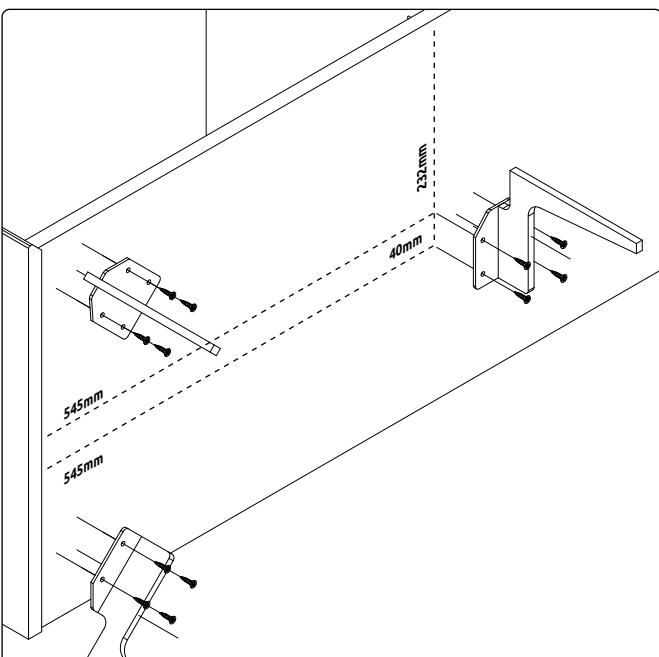

TV206-2K2F/SKY45
LWH - 2062x470x370

TV206N-2K2F/SKY45
LWH - 2062x470x560

60629

28.12.2023

***OPT A**

***OPT B**

5

* opt A