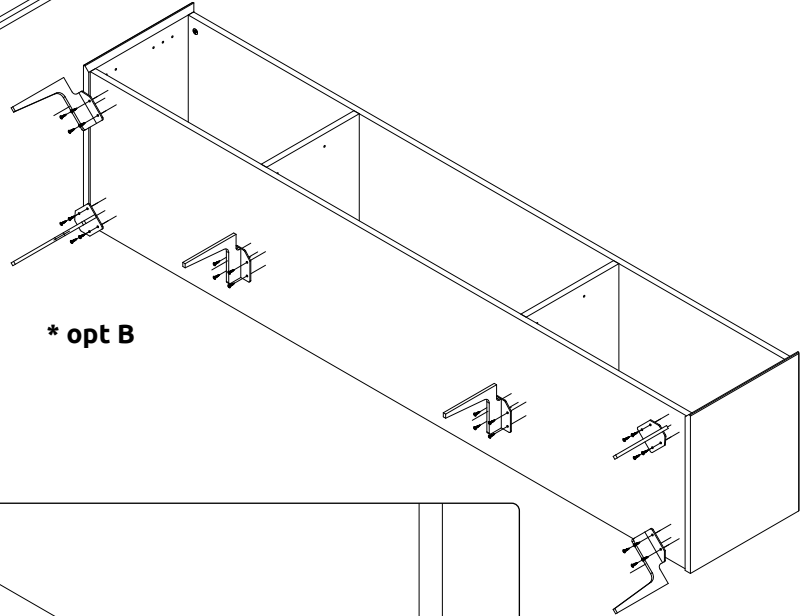

TV206-2K2F/SKY45
LWH - 2062x470x370

TV206N-2K2F/SKY45
LWH - 2062x470x560

60629

28.12.2023

***OPT A**

***OPT B**

5

* opt A