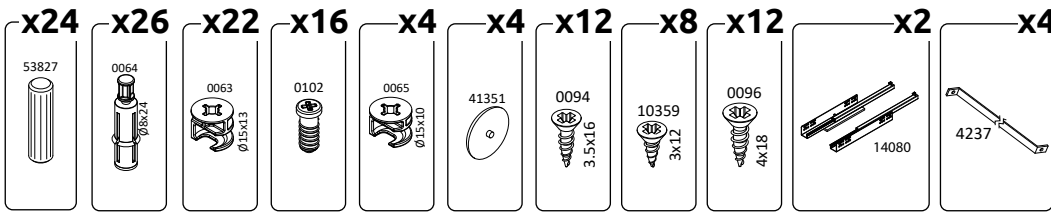

TV206-2K2F/SKY45
LWH - 2062x470x370

TV206N-2K2F/SKY45
LWH - 2062x470x560

60629

28.12.2023

***OPT A**

***OPT B**

5

* opt A