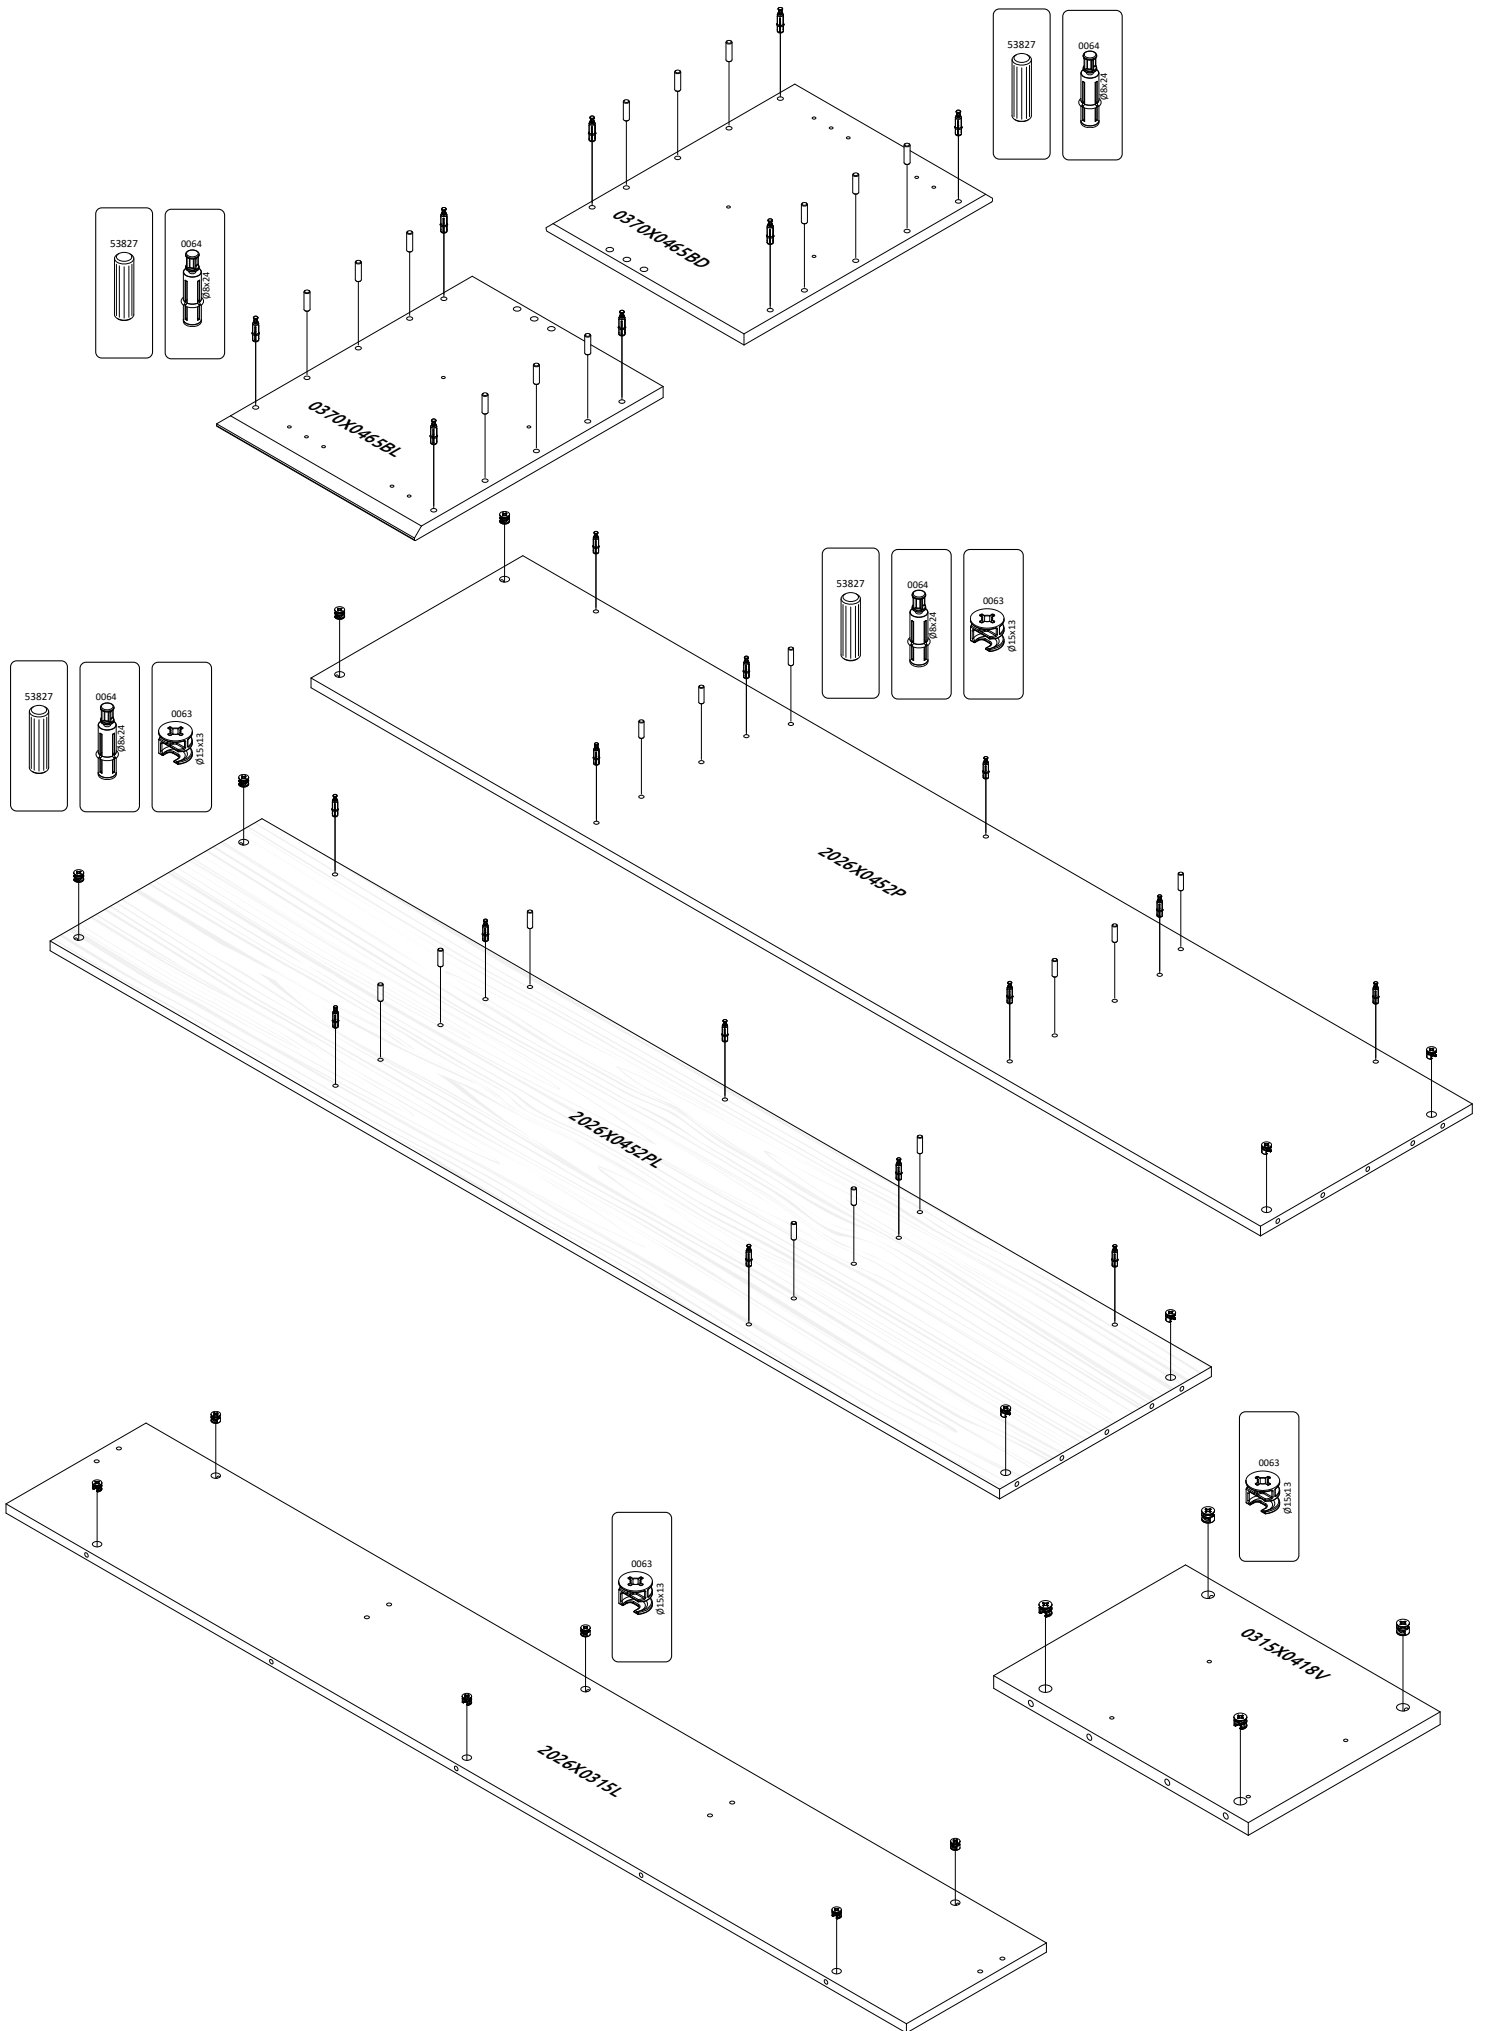

TV206-2K2F/SKY45
LWH - 2062x470x370

TV206N-2K2F/SKY45
LWH - 2062x470x560

60629

28.12.2023

***OPT A**

***OPT B**

5

* opt A