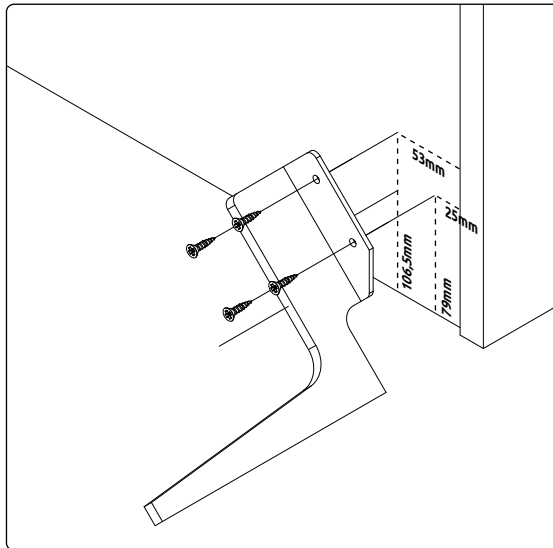

TV206-2K2F/SKY45
LWH - 2062x470x370

TV206N-2K2F/SKY45
LWH - 2062x470x560

60629

28.12.2023

***OPT A**

***OPT B**

5

* opt A