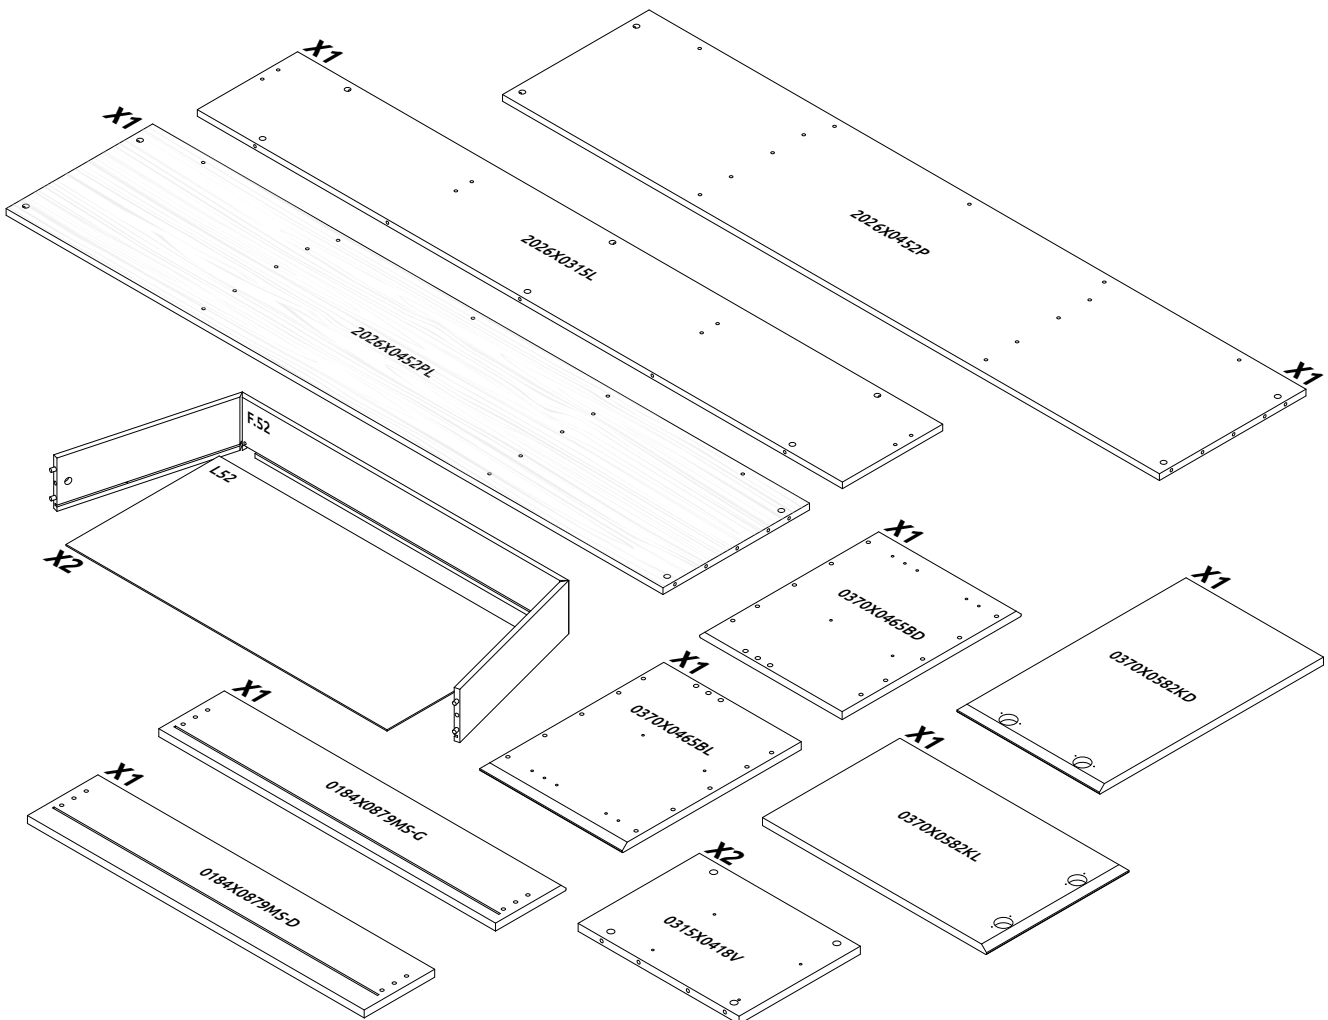

TV206-2K2F/SKY45
LWH - 2062x470x370

TV206N-2K2F/SKY45
LWH - 2062x470x560

60629

28.12.2023

***OPT A**

***OPT B**

5

* opt A