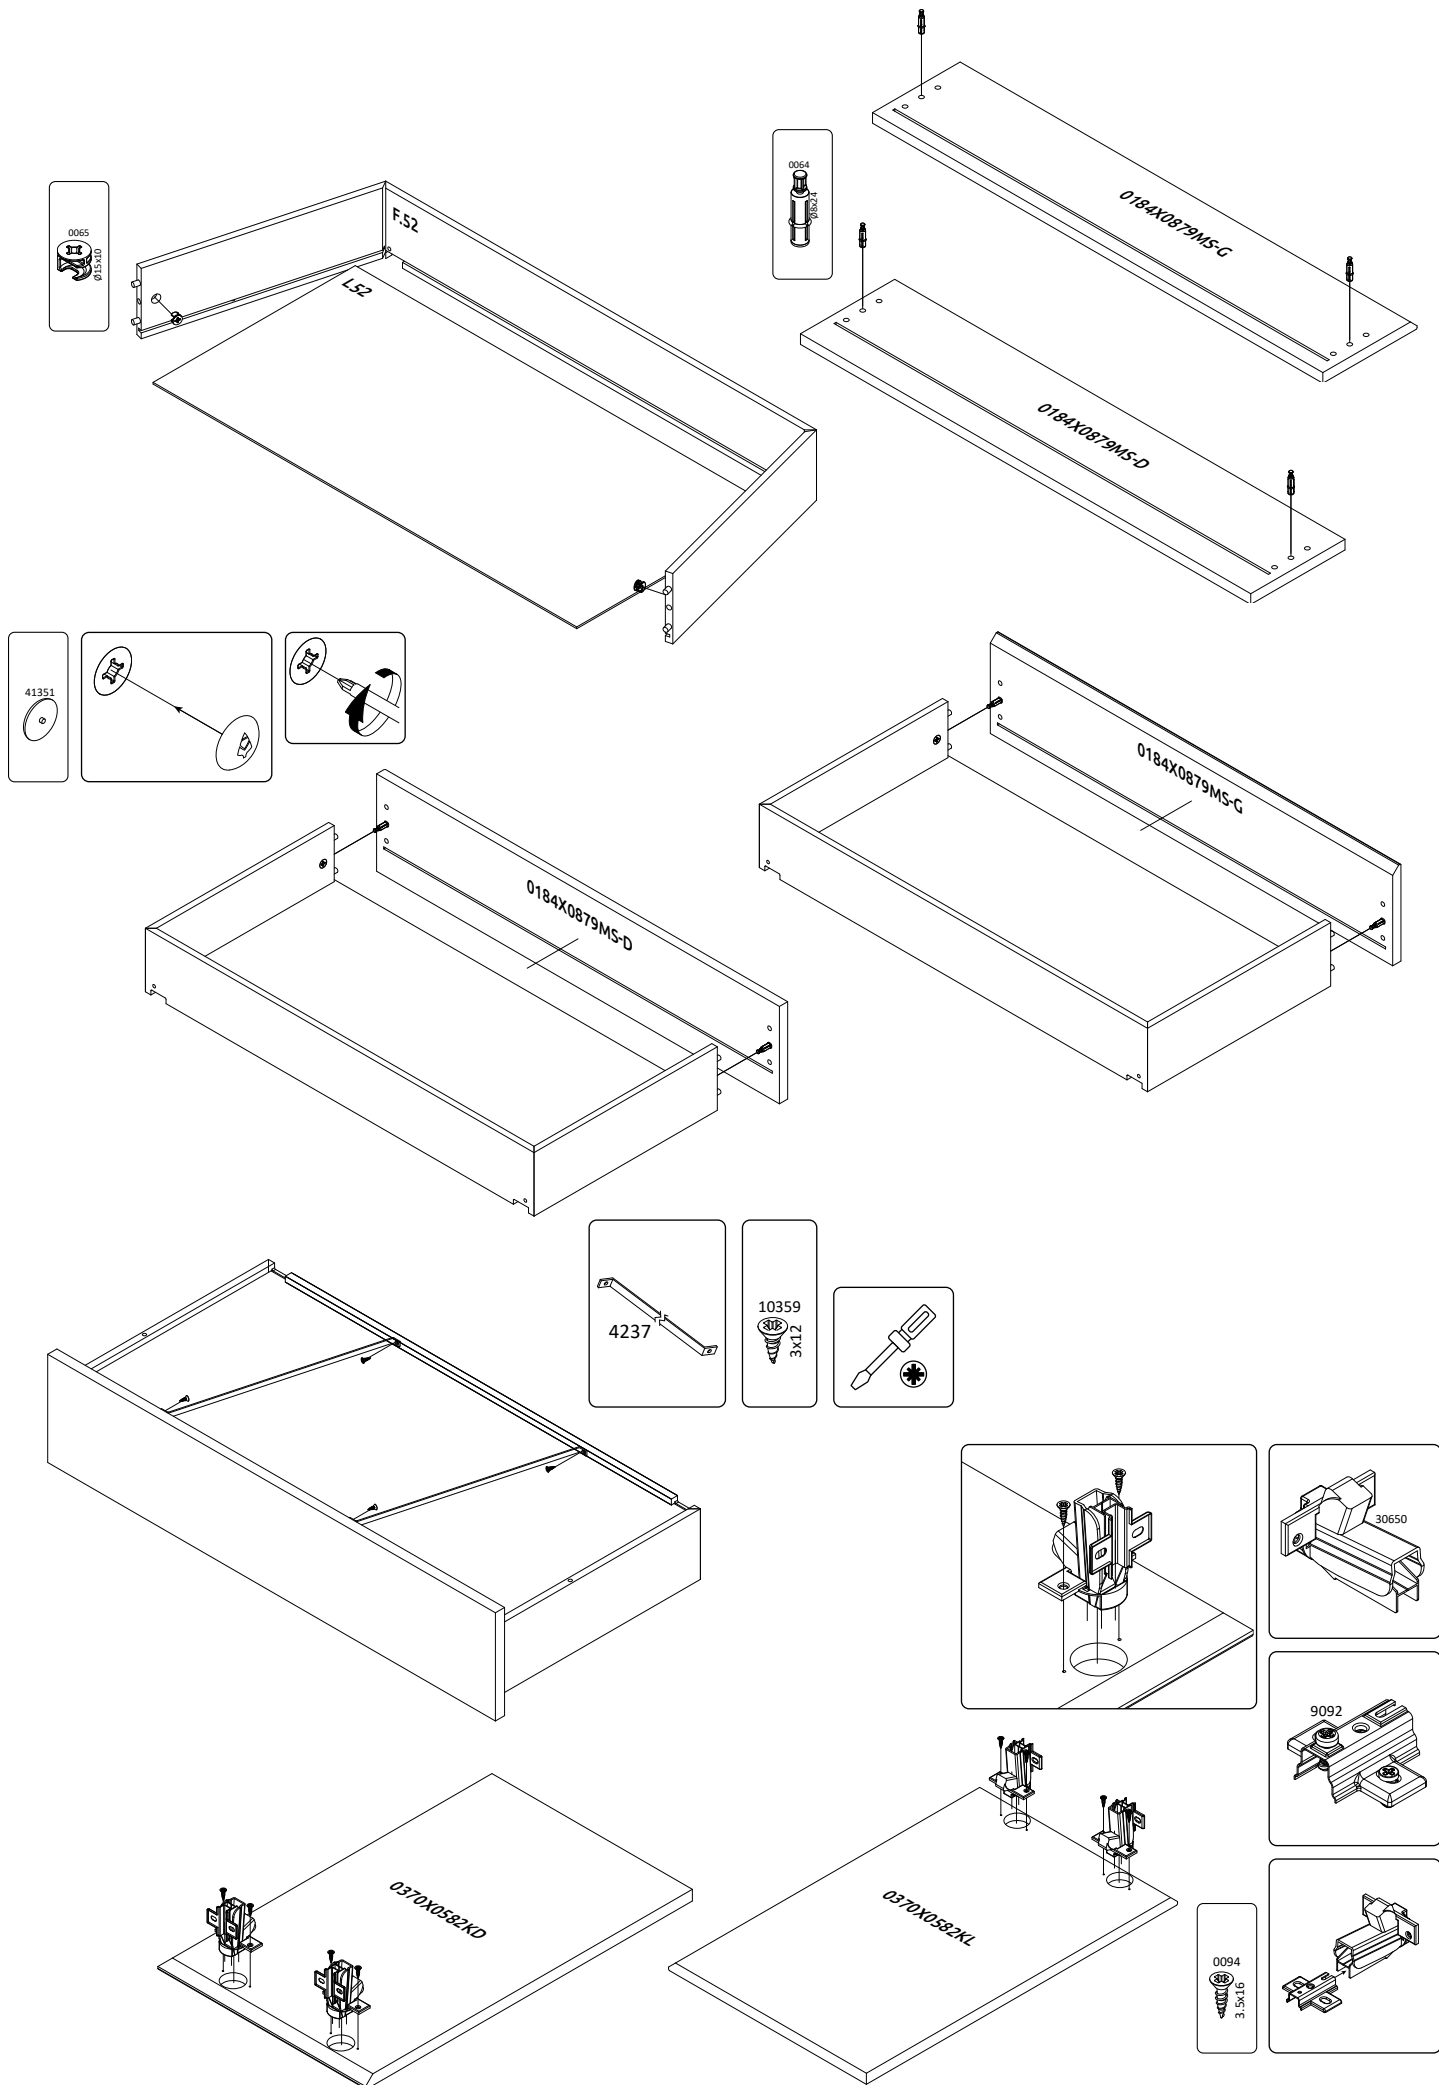

TV206-2K2F/SKY45
LWH - 2062x470x370

TV206N-2K2F/SKY45
LWH - 2062x470x560

60629

28.12.2023

***OPT A**

***OPT B**

5

* opt A