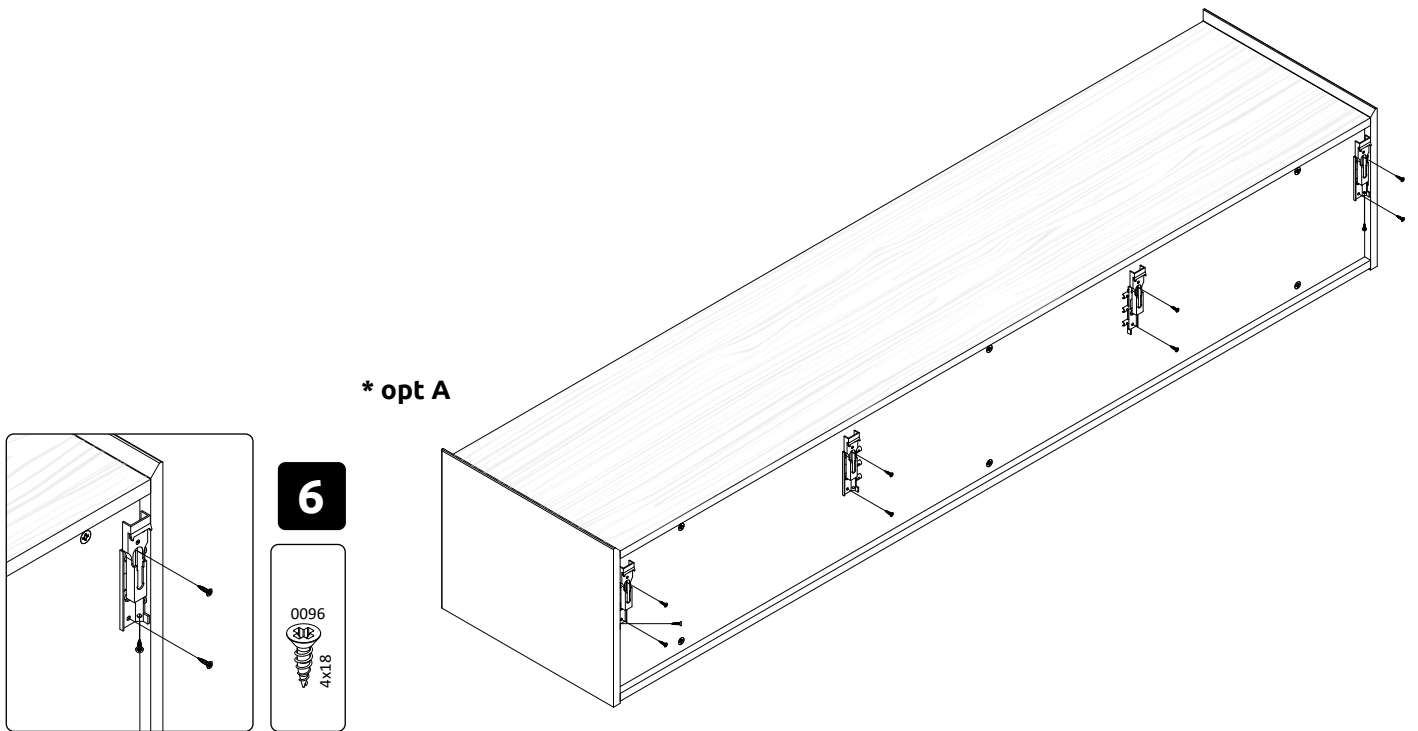

* opt A

6

0096
4x18