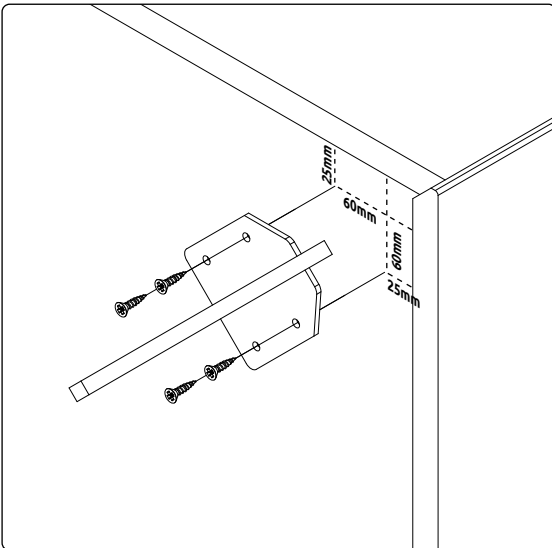

TV206-2K2F/SKY45
LWH - 2062x470x370

TV206N-2K2F/SKY45
LWH - 2062x470x560

60629

28.12.2023

***OPT A**

***OPT B**

5

* opt A