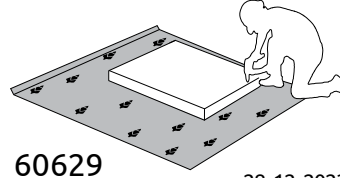

TV206-2K2F/SKY45
LWH - 2062x470x370

TV206N-2K2F/SKY45
LWH - 2062x470x560

60629

28.12.2023

***OPT A**

***OPT B**

5

* opt A