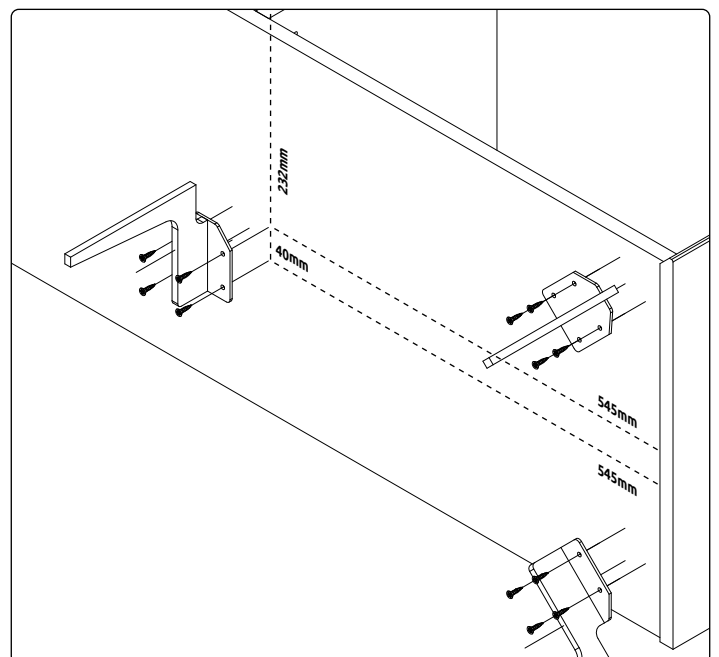

TV206-2K2F/SKY45
LWH - 2062x470x370

TV206N-2K2F/SKY45
LWH - 2062x470x560

60629

28.12.2023

***OPT A**

***OPT B**

5

* opt A