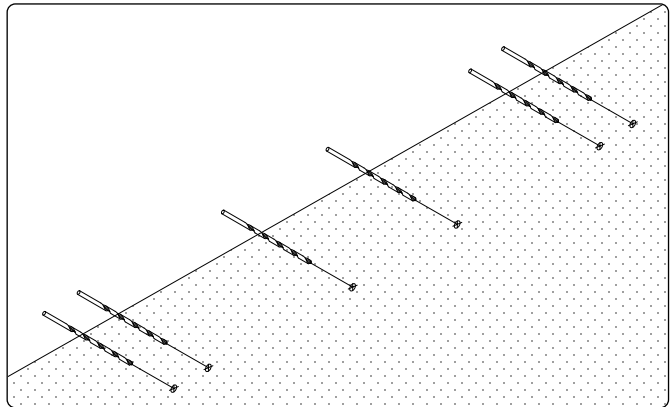

SRPSKI

Važno!
Pažljivo pročitajte!
Sačuvajte za ubuduće!

UPOZORENJE!

Upotrebite one koji su pogodni za zidove u vašem domu.

ENGLISH

Important information!
Read carefully!
Keep this information for further reference!

WARNING!

DEUTSCH

Wichtige Information!
Bitte sorgfältig lesen und aufbewahren!

ACHTUNG!

Beschläge für die Wandbefestigung sind nicht beige-packt, da sie von der jeweiligen Wandbeschaffenheit abhängig sind. Benutzen Sie ausschließlich Befestigungsbeschläge, die für die heimischen Wände geeignet sind. Bei diesbezüglichen Fragen ziehen Sie den örtlichen Fachhandel zu Rate ziehen.

РУССКИЙ

Важная информация!
Внимательно прочитайте!
Сохраните эту информацию!

ВНИМАНИЕ!

Крепёжные средства для крепления к стене не прилагаются, для разных материалов стен требуются различные крепления. Используйте крепёжные средства, подходящие для материала стен в Вашем доме. Если Вы не уверены, какой тип креплений подходит к данному материалу, обратитесь в специализированный магазин.