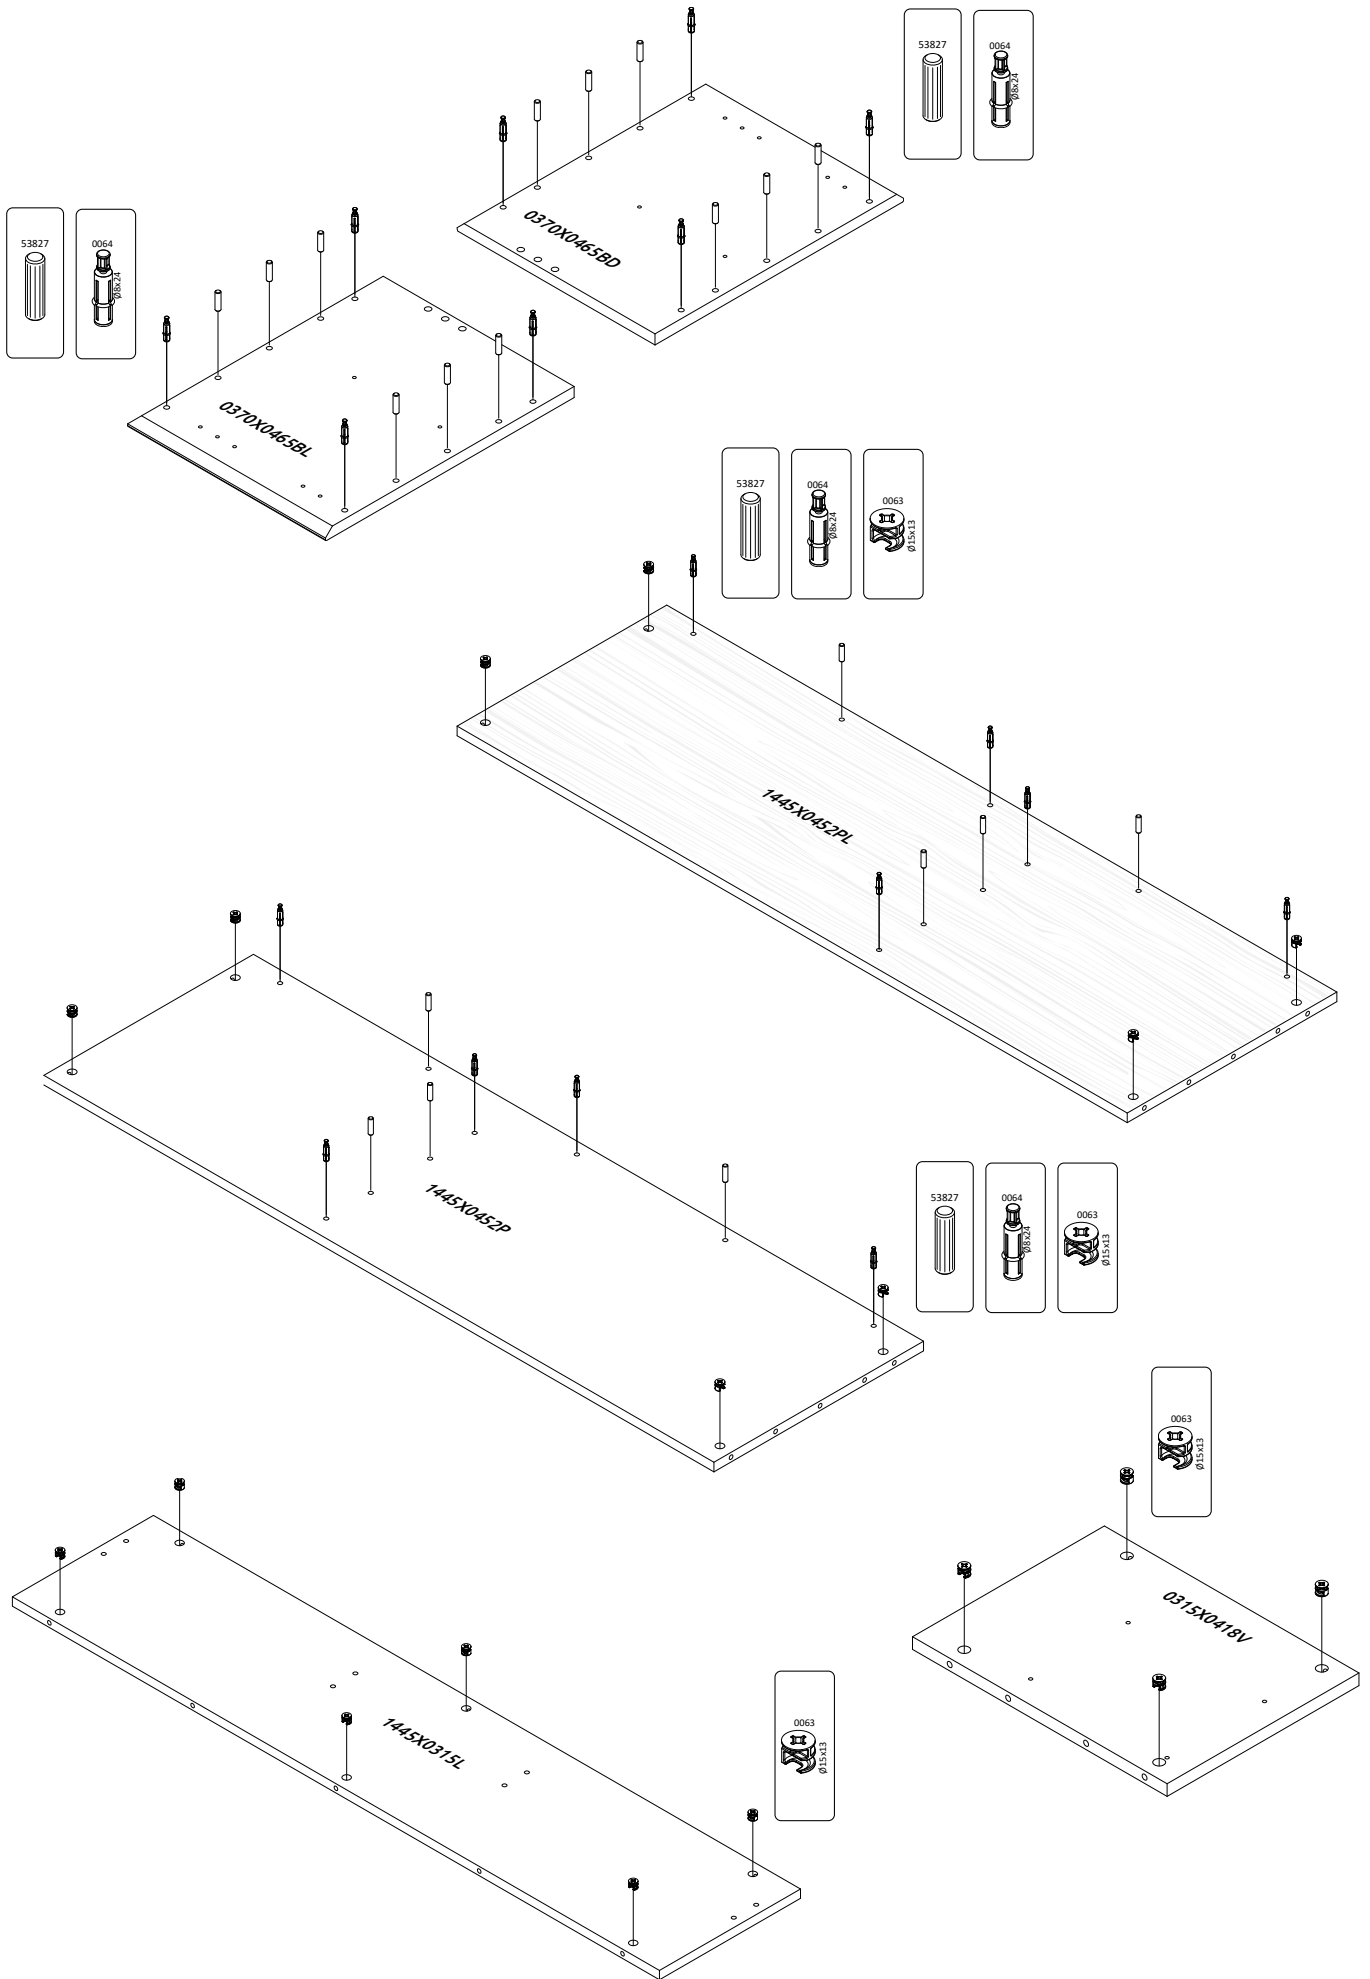

**WAŻNE – PRZED UŻYCIEM NALEŻY DOKŁADNIE ZAPOZNAĆ SIĘ Z NINIEJSZĄ INSTRUKCJĄ I ZACHOWAĆ JĄ**

**\*OPT A**

**TV148-1K2F/S45**

LWH - 1481x470x370

60627

28.12.2023

**\*OPT B**

**TV148N-1K2F/S45**

LWH - 1484x470x560

**\*OPT A**

**\*OPT B**

**1**

**2**

**3**

**5**

**\* opt B**