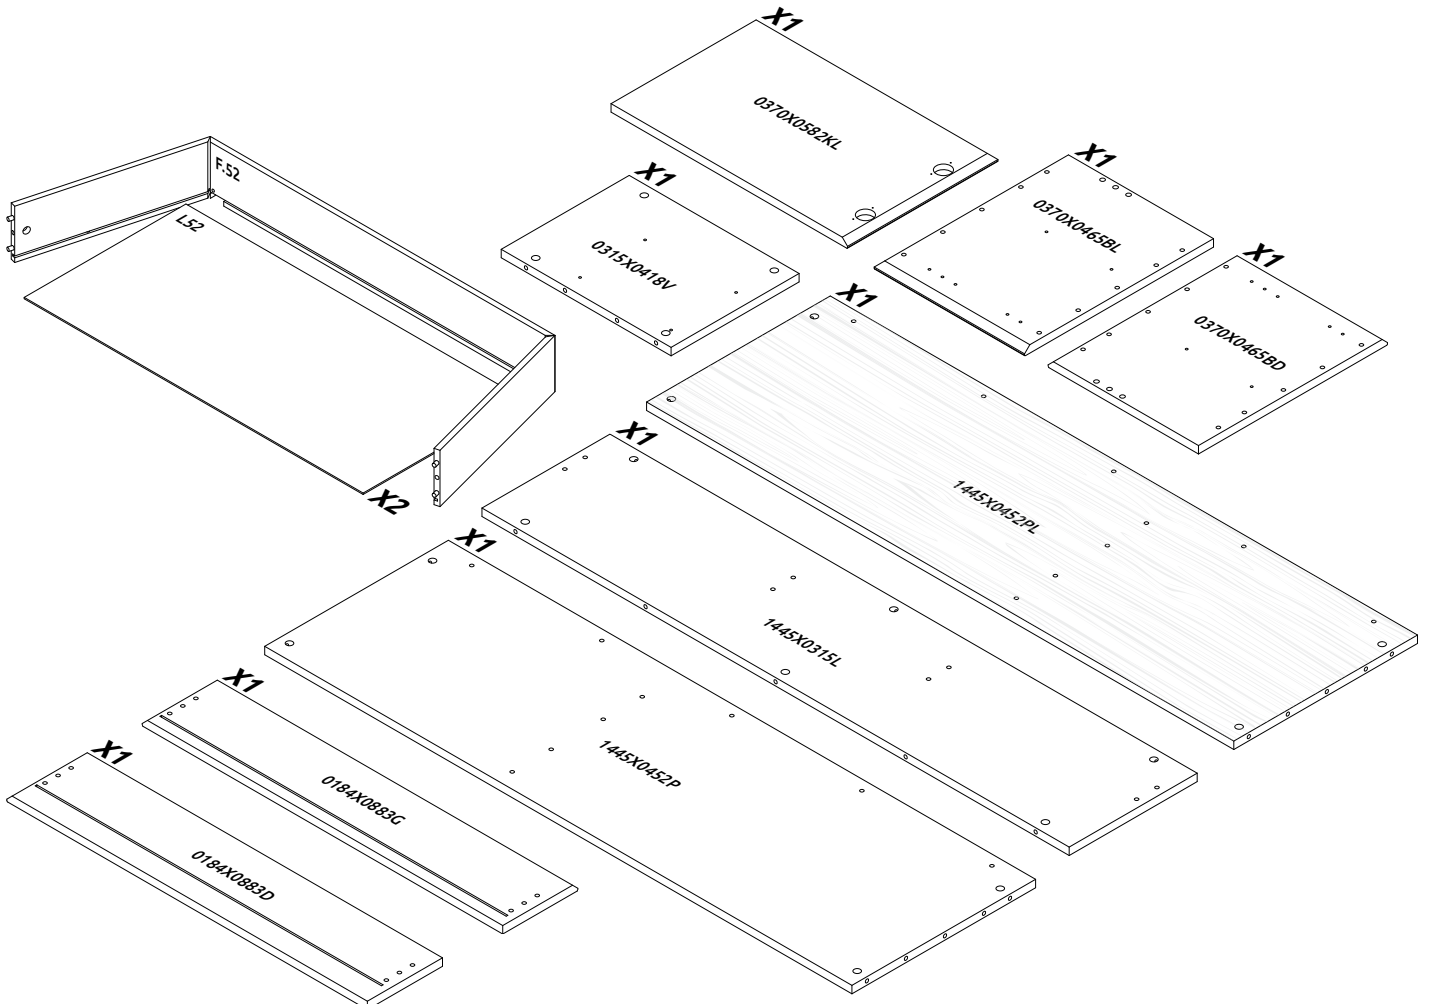

**WAŻNE – PRZED UŻYCIEM NALEŻY DOKŁADNIE ZAPOZNAĆ SIĘ Z NINIEJSZĄ INSTRUKCJĄ I ZACHOWAĆ JĄ**

**\*OPT A**

**TV148-1K2F/S45**

LWH - 1481x470x370

60627

28.12.2023

**\*OPT B**

**TV148N-1K2F/S45**

LWH - 1484x470x560

**\*OPT A**

**\*OPT B**

**1**

**2**

**3**

**5**

**\* opt B**