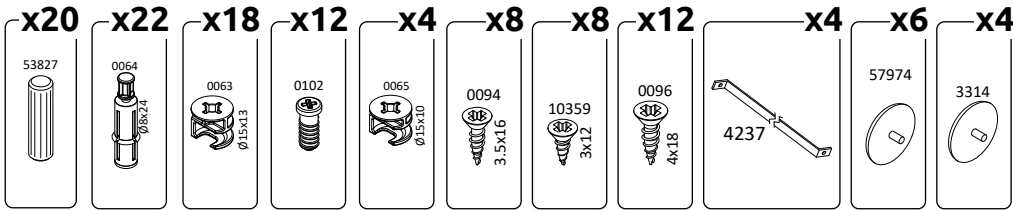

**WAŻNE – PRZED UŻYCIEM NALEŻY DOKŁADNIE ZAPOZNAĆ SIĘ Z NINIEJSZĄ INSTRUKCJĄ I ZACHOWAĆ JĄ**

**\*OPT A**

**TV148-1K2F/S45**

LWH - 1481x470x370

60627

28.12.2023

**\*OPT B**

**TV148N-1K2F/S45**

LWH - 1484x470x560

**\*OPT A**

**\*OPT B**

**1**

**2**

**3**

**5**

**\* opt B**