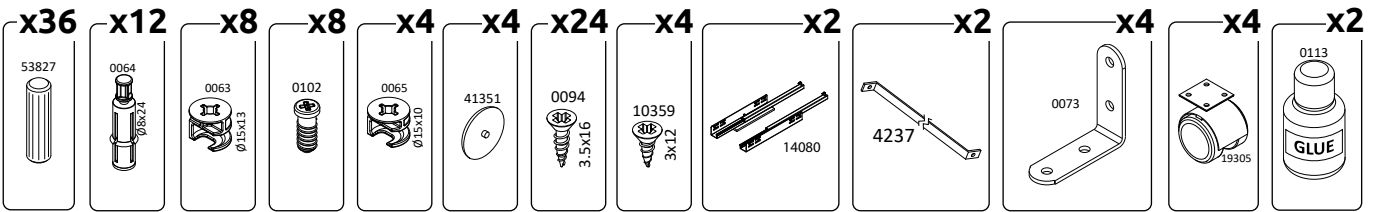

60621

KLS-2F/S45
LWH - 896x900x350
17.01.2024

5

6

7