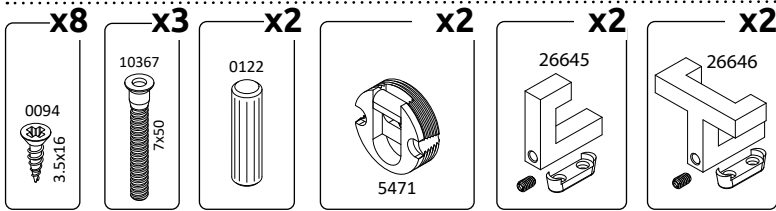

CLK-AR
LWH - 556x1090x218
03.04.2023

1

2

3

4

РУССКИЙ
Важная информация
Внимательно прочитайте.
Сохраните эту информацию.

ВНИМАНИЕ
Крепежные средства для
крепления к стене не прилагаются,
для разных материалов стен
требуются различные крепления.
Используйте крепежные средства,
подходящие для материала стен в
Вашем доме. Если Вы не уверены,
какой тип креплений подходит к
данному материалу, обратитесь в
специализированный магазин.