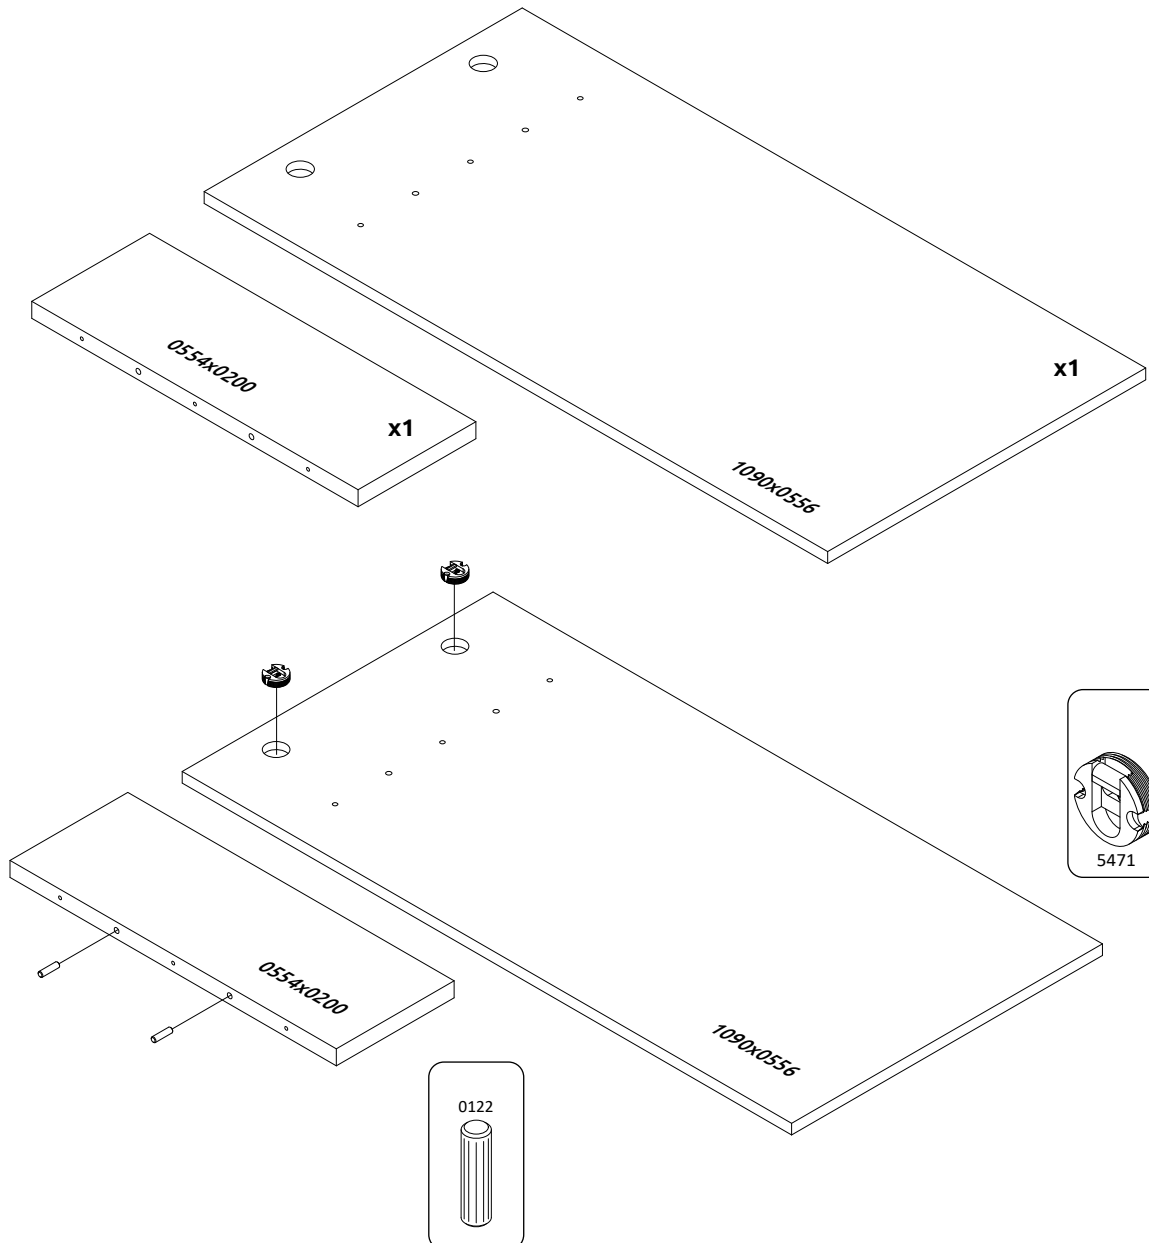

CLK-AR
LWH - 556x1090x218
03.04.2023

1

2

3

4

РУССКИЙ
Важная информация
Внимательно прочитайте.
Сохраните эту информацию.

ВНИМАНИЕ
Крепежные средства для
крепления к стене не прилагаются,
для разных материалов стен
требуются различные крепления.
Используйте крепежные средства,
подходящие для материала стен в
Вашем доме. Если Вы не уверены,
какой тип креплений подходит к
данному материалу, обратитесь в
специализированный магазин.