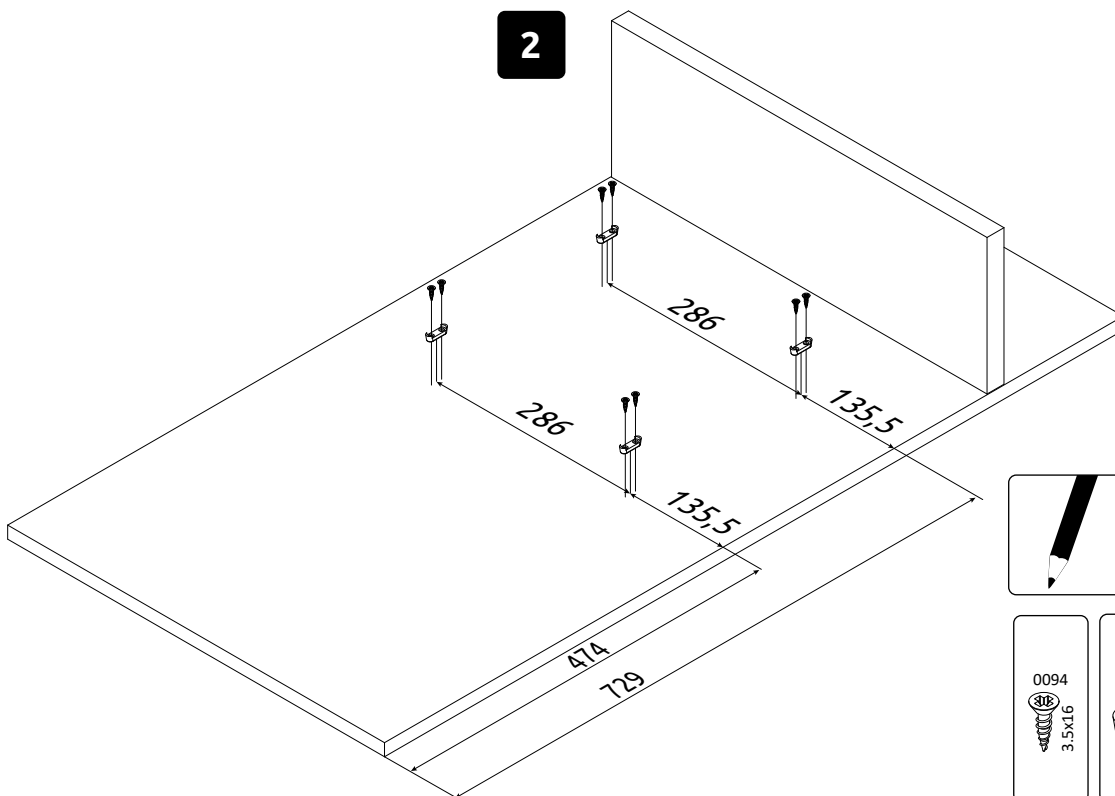

CLK-AR
LWH - 556x1090x218
03.04.2023

1

2

3

4

РУССКИЙ
Важная информация
Внимательно прочитайте.
Сохраните эту информацию.

ВНИМАНИЕ
Крепежные средства для
крепления к стене не прилагаются,
для разных материалов стен
требуются различные крепления.
Используйте крепежные средства,
подходящие для материала стен в
Вашем доме. Если Вы не уверены,
какой тип креплений подходит к
данному материалу, обратитесь в
специализированный магазин.