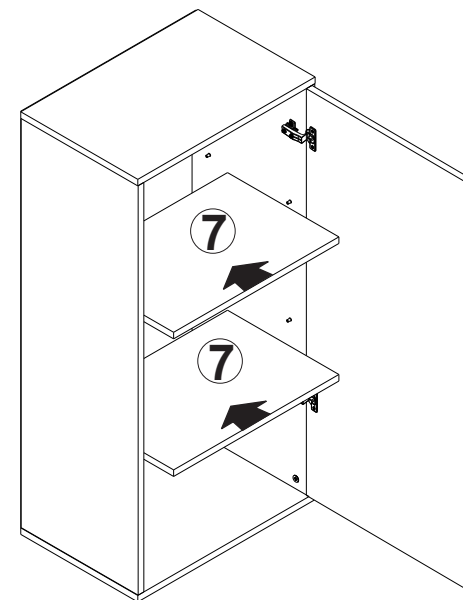

	NAZIV ELEMENTA	DIMENZIJE (mm)	BR. KOM:
①	POD	400x330x16	1
②	LEVA BOČNA STRANICA	800x330x16	1
③	DESNA BOČNA STRANICA	800x330x16	1
④	PLAFON	400x330x16	1
⑤	POLEĐINA	829x196x3	2
⑥	FRONT	794x363x16	2
⑦	POLICA	366x310x16	2

PRIKAZ POSTAVKE OKOVA NA ELEMENTE :

SKLAPANJE PROIZVODA :

1.

2.

3.

4.

5.

	NAZIV ELEMENTA	DIMENZIJE (mm)	BR. KOM:
①	POD	400x330x16	1
②	LEVA BOČNA STRANICA	800x330x16	1
③	DESNA BOČNA STRANICA	800x330x16	1
④	PLAFON	400x330x16	1
⑤	POLEDINA	829x196x3	2
⑥	FRONT	794x363x16	2
⑦	POLICA	366x310x16	2

PRIKAZ POSTAVKE OKOVA NA ELEMENTE :

SKLAPANJE PROIZVODA :

	NAZIV ELEMENTA	DIMENZIJE (mm)	BR. KOM:
①	POLEDINA	850x200x16	1
②	POLICA	830x150x16	1

PRIKAZ POSTAVKE OKOVA NA ELEMENTE :

SKLAPANJE PROIZVODA:

PODEŠAVANJE POLOŽAJA VRATA :