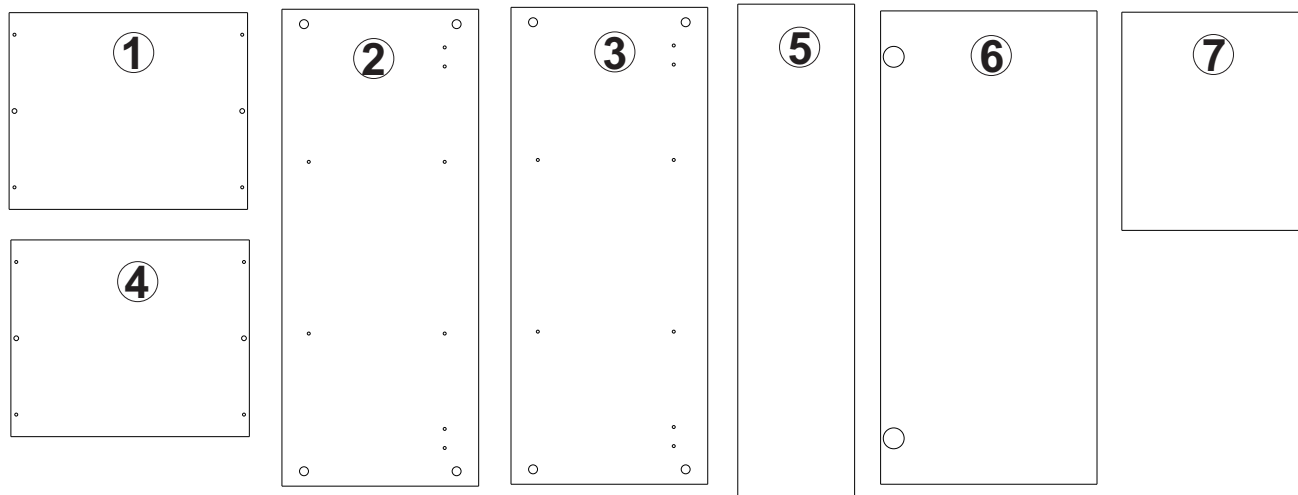

PRIKAZ POSTAVKE OKOVA NA ELEMENTE :

SKLAPANJE PROIZVODA :

1.

2.

3.

4.

5.

	NAZIV ELEMENTA	DIMENZIJE (mm)	BR. KOM:
①	POD	400x330x16	1
②	LEVA BOČNA STRANICA	800x330x16	1
③	DESNA BOČNA STRANICA	800x330x16	1
④	PLAFON	400x330x16	1
⑤	POLEDINA	829x196x3	2
⑥	FRONT	794x363x16	2
⑦	POLICA	366x310x16	2

PRIKAZ POSTAVKE OKOVA NA ELEMENTE :

SKLAPANJE PROIZVODA :

	NAZIV ELEMENTA	DIMENZIJE (mm)	BR. KOM:
①	POLEDINA	850x200x16	1
②	POLICA	830x150x16	1

PRIKAZ POSTAVKE OKOVA NA ELEMENTE :

SKLAPANJE PROIZVODA:

PODEŠAVANJE POLOŽAJA VRATA :