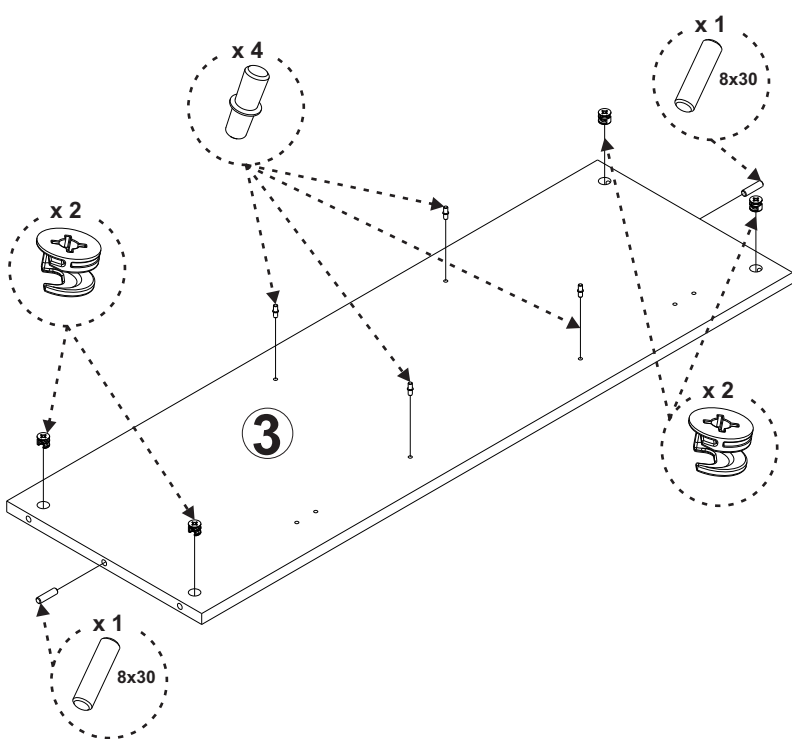

šematski prikaz

	NAZIV ELEMENTA	DIMENZIJE (mm)	BR. KOM:
①	POD	1400x355x16	1
②	LEVA BOČNA STRANICA	320x355x16	1
③	DESNA BOČNA STRANICA	320x355x16	1
④	VERTIKALA	320x335x16	1
⑤	PLAFON	1400x355x16	1
⑥	POLEDINA	696x349x3	2
⑦	FRONT	688x314x16	1
⑧	POLICA	675x330x16	1

PRIKAZ POSTAVKE OKOVA NA ELEMENTE :

SKLAPANJE PROIZVODA :

1.

2.

3.

5.

4.

6.

	NAZIV ELEMENTA	DIMENZIJE (mm)	BR. KOM:
①	POD	400x330x16	1
②	LEVA BOČNA STRANICA	800x330x16	1
③	DESNA BOČNA STRANICA	800x330x16	1
④	PLAFON	400x330x16	1
⑤	POLEĐINA	829x196x3	2
⑥	FRONT	794x363x16	2
⑦	POLICA	366x310x16	2

PRIKAZ POSTAVKE OKOVA NA ELEMENTE :

SKLAPANJE PROIZVODA :

1.

2.

3.

4.

5.

	NAZIV ELEMENTA	DIMENZIJE (mm)	BR. KOM:
①	POD	400x330x16	1
②	LEVA BOČNA STRANICA	800x330x16	1
③	DESNA BOČNA STRANICA	800x330x16	1
④	PLAFON	400x330x16	1
⑤	POLEDINA	829x196x3	2
⑥	FRONT	794x363x16	2
⑦	POLICA	366x310x16	2