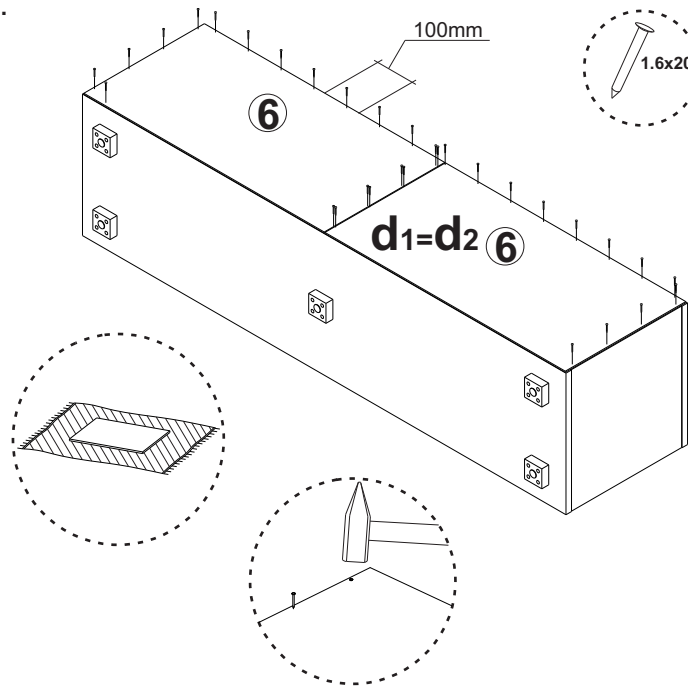

SKLAPANJE PROIZVODA :

1.

2.

3.

5.

4.

6.