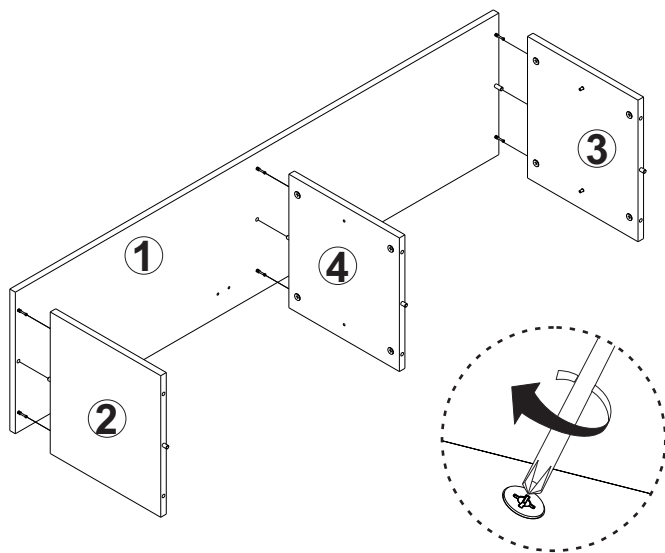

šematski prikaz

	NAZIV ELEMENTA	DIMENZIJE (mm)	BR. KOM:
①	POD	1400x355x16	1
②	LEVA BOČNA STRANICA	320x355x16	1
③	DESNA BOČNA STRANICA	320x355x16	1
④	VERTIKALA	320x335x16	1
⑤	PLAFON	1400x355x16	1
⑥	POLEDINA	696x349x3	2
⑦	FRONT	688x314x16	1
⑧	POLICA	675x330x16	1

PRIKAZ POSTAVKE OKOVA NA ELEMENTE :

SKLAPANJE PROIZVODA :

1.

2.

3.

5.

4.

6.

	NAZIV ELEMENTA	DIMENZIJE (mm)	BR. KOM:
①	POD	400x330x16	1
②	LEVA BOČNA STRANICA	800x330x16	1
③	DESNA BOČNA STRANICA	800x330x16	1
④	PLAFON	400x330x16	1
⑤	POLEĐINA	829x196x3	2
⑥	FRONT	794x363x16	2
⑦	POLICA	366x310x16	2

PRIKAZ POSTAVKE OKOVA NA ELEMENTE :

SKLAPANJE PROIZVODA :

1.

2.

3.

4.

5.

	NAZIV ELEMENTA	DIMENZIJE (mm)	BR. KOM:
①	POD	400x330x16	1
②	LEVA BOČNA STRANICA	800x330x16	1
③	DESNA BOČNA STRANICA	800x330x16	1
④	PLAFON	400x330x16	1
⑤	POLEDINA	829x196x3	2
⑥	FRONT	794x363x16	2
⑦	POLICA	366x310x16	2