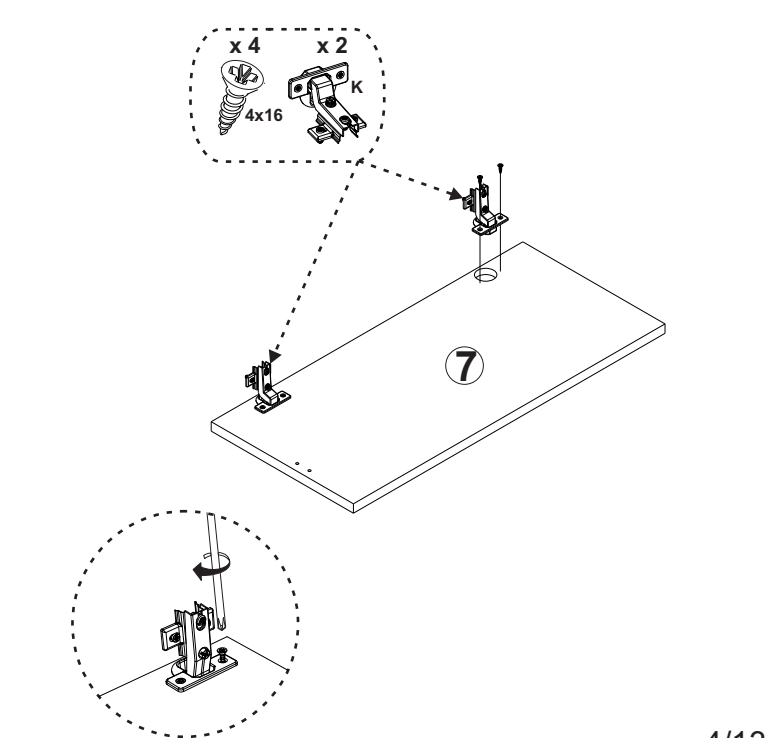

PRIKAZ POSTAVKE OKOVA NA ELEMENTE :