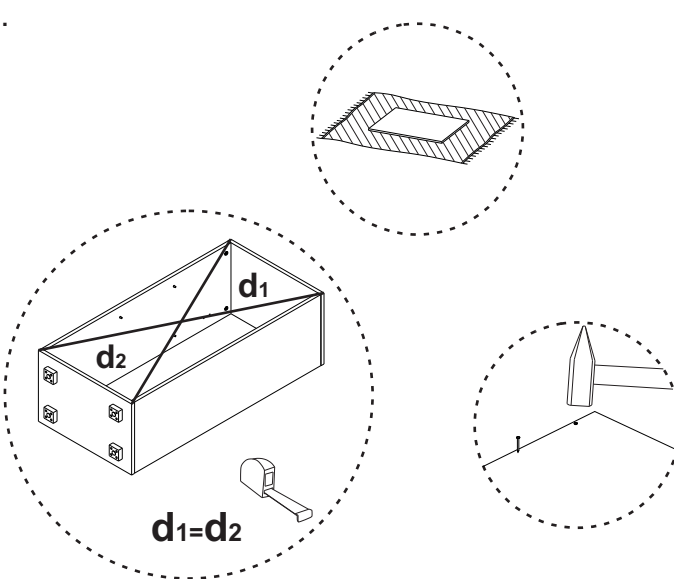

PRIKAZ POSTAVKE OKOVA NA ELEMENTE :

SKLAPANJE PROIZVODA :

1.

2.

3.

4.

5.

	NAZIV ELEMENTA	DIMENZIJE (mm)	BR. KOM:
①	POD	400x330x16	1
②	LEVA BOČNA STRANICA	800x330x16	1
③	DESNA BOČNA STRANICA	800x330x16	1
④	PLAFON	400x330x16	1
⑤	POLEDINA	829x196x3	2
⑥	FRONT	794x363x16	2
⑦	POLICA	366x310x16	2

PRIKAZ POSTAVKE OKOVA NA ELEMENTE :

SKLAPANJE PROIZVODA :

	NAZIV ELEMENTA	DIMENZIJE (mm)	BR. KOM:
①	POLEDINA	850x200x16	1
②	POLICA	830x150x16	1

PRIKAZ POSTAVKE OKOVA NA ELEMENTE :

SKLAPANJE PROIZVODA:

PODEŠAVANJE POLOŽAJA VRATA :