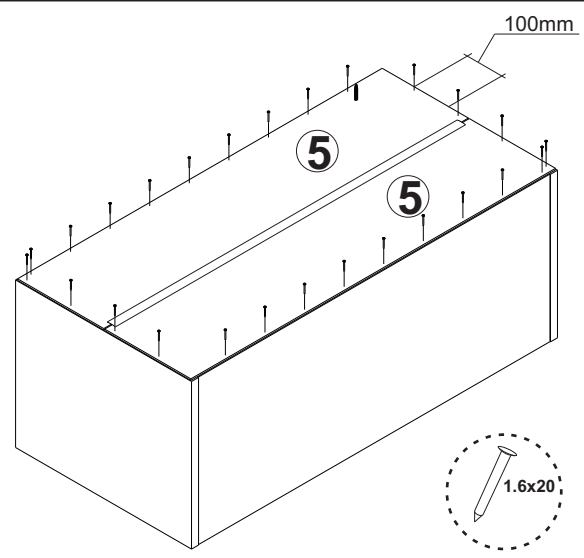

šematski prikaz

	NAZIV ELEMENTA	DIMENZIJE (mm)	BR. KOM:
①	POD	1400x355x16	1
②	LEVA BOČNA STRANICA	320x355x16	1
③	DESNA BOČNA STRANICA	320x355x16	1
④	VERTIKALA	320x335x16	1
⑤	PLAFON	1400x355x16	1
⑥	POLEDINA	696x349x3	2
⑦	FRONT	688x314x16	1
⑧	POLICA	675x330x16	1

	NAZIV ELEMENTA	DIMENZIJE (mm)	BR. KOM:
①	POD	400x330x16	1
②	LEVA BOČNA STRANICA	800x330x16	1
③	DESNA BOČNA STRANICA	800x330x16	1
④	PLAFON	400x330x16	1
⑤	POLEĐINA	829x196x3	2
⑥	FRONT	794x363x16	2
⑦	POLICA	366x310x16	2

PRIKAZ POSTAVKE OKOVA NA ELEMENTE :

SKLAPANJE PROIZVODA :

1.

2.

3.

4.

5.

	NAZIV ELEMENTA	DIMENZIJE (mm)	BR. KOM:
①	POD	400x330x16	1
②	LEVA BOČNA STRANICA	800x330x16	1
③	DESNA BOČNA STRANICA	800x330x16	1
④	PLAFON	400x330x16	1
⑤	POLEDINA	829x196x3	2
⑥	FRONT	794x363x16	2
⑦	POLICA	366x310x16	2

PRIKAZ POSTAVKE OKOVA NA ELEMENTE :

SKLAPANJE PROIZVODA :

	NAZIV ELEMENTA	DIMENZIJE (mm)	BR. KOM:
①	POLEDINA	850x200x16	1
②	POLICA	830x150x16	1

PRIKAZ POSTAVKE OKOVA NA ELEMENTE :

SKLAPANJE PROIZVODA:

PODEŠAVANJE POLOŽAJA VRATA :