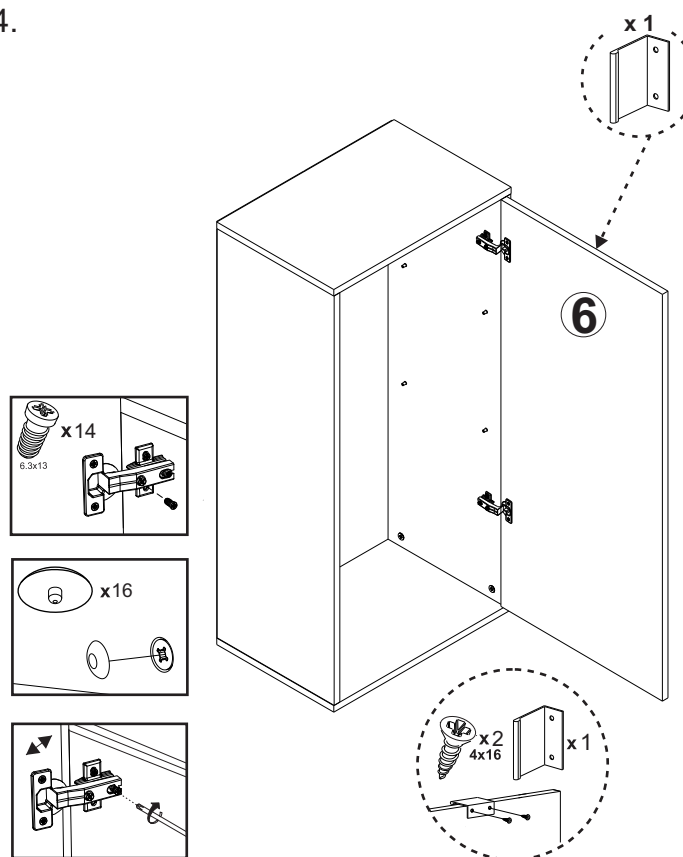

šematski prikaz

	NAZIV ELEMENTA	DIMENZIJE (mm)	BR. KOM:
①	POD	1400x355x16	1
②	LEVA BOČNA STRANICA	320x355x16	1
③	DESNA BOČNA STRANICA	320x355x16	1
④	VERTIKALA	320x335x16	1
⑤	PLAFON	1400x355x16	1
⑥	POLEDINA	696x349x3	2
⑦	FRONT	688x314x16	1
⑧	POLICA	675x330x16	1

	NAZIV ELEMENTA	DIMENZIJE (mm)	BR. KOM:
①	POD	400x330x16	1
②	LEVA BOČNA STRANICA	800x330x16	1
③	DESNA BOČNA STRANICA	800x330x16	1
④	PLAFON	400x330x16	1
⑤	POLEĐINA	829x196x3	2
⑥	FRONT	794x363x16	2
⑦	POLICA	366x310x16	2

PRIKAZ POSTAVKE OKOVA NA ELEMENTE :

SKLAPANJE PROIZVODA :

1.

2.

3.

4.

5.

	NAZIV ELEMENTA	DIMENZIJE (mm)	BR. KOM:
①	POD	400x330x16	1
②	LEVA BOČNA STRANICA	800x330x16	1
③	DESNA BOČNA STRANICA	800x330x16	1
④	PLAFON	400x330x16	1
⑤	POLEDINA	829x196x3	2
⑥	FRONT	794x363x16	2
⑦	POLICA	366x310x16	2

PRIKAZ POSTAVKE OKOVA NA ELEMENTE :

SKLAPANJE PROIZVODA :

	NAZIV ELEMENTA	DIMENZIJE (mm)	BR. KOM:
①	POLEDINA	850x200x16	1
②	POLICA	830x150x16	1

PRIKAZ POSTAVKE OKOVA NA ELEMENTE :

SKLAPANJE PROIZVODA:

PODEŠAVANJE POLOŽAJA VRATA :