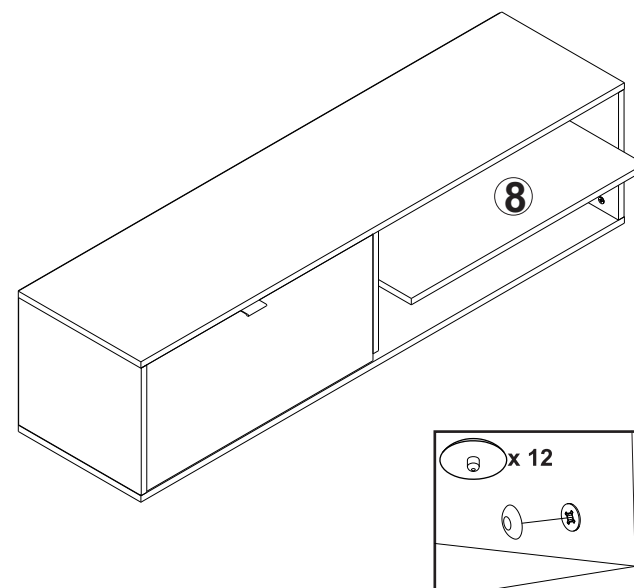

šematski prikaz

	NAZIV ELEMENTA	DIMENZIJE (mm)	BR. KOM:
①	POD	1400x355x16	1
②	LEVA BOČNA STRANICA	320x355x16	1
③	DESNA BOČNA STRANICA	320x355x16	1
④	VERTIKALA	320x335x16	1
⑤	PLAFON	1400x355x16	1
⑥	POLEDINA	696x349x3	2
⑦	FRONT	688x314x16	1
⑧	POLICA	675x330x16	1

PRIKAZ POSTAVKE OKOVA NA ELEMENTE :

SKLAPANJE PROIZVODA :

1.

2.

3.

5.

4.

6.

	NAZIV ELEMENTA	DIMENZIJE (mm)	BR. KOM:
①	POD	400x330x16	1
②	LEVA BOČNA STRANICA	800x330x16	1
③	DESNA BOČNA STRANICA	800x330x16	1
④	PLAFON	400x330x16	1
⑤	POLEĐINA	829x196x3	2
⑥	FRONT	794x363x16	2
⑦	POLICA	366x310x16	2

PRIKAZ POSTAVKE OKOVA NA ELEMENTE :

SKLAPANJE PROIZVODA :

1.

2.

3.

4.

5.

	NAZIV ELEMENTA	DIMENZIJE (mm)	BR. KOM:
①	POD	400x330x16	1
②	LEVA BOČNA STRANICA	800x330x16	1
③	DESNA BOČNA STRANICA	800x330x16	1
④	PLAFON	400x330x16	1
⑤	POLEDINA	829x196x3	2
⑥	FRONT	794x363x16	2
⑦	POLICA	366x310x16	2