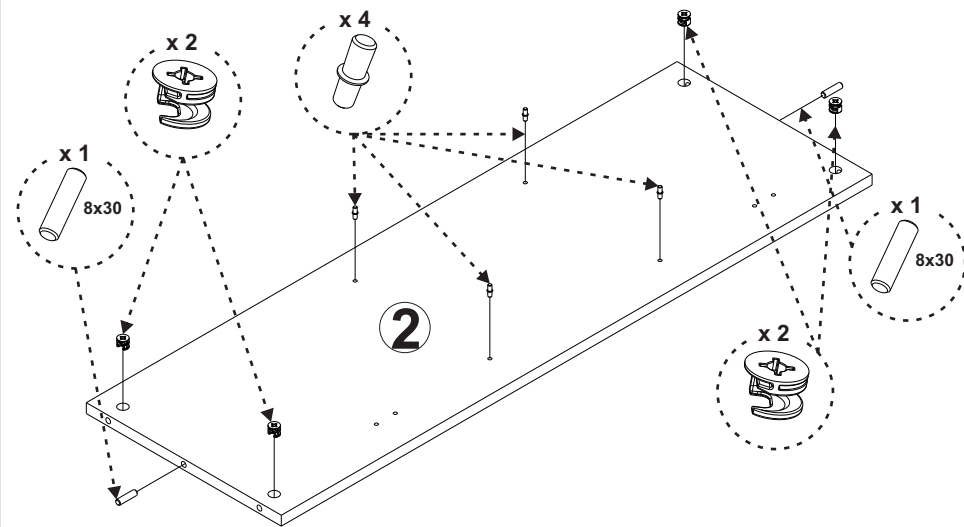

šematski prikaz

	NAZIV ELEMENTA	DIMENZIJE (mm)	BR. KOM:
①	POD	1400x355x16	1
②	LEVA BOČNA STRANICA	320x355x16	1
③	DESNA BOČNA STRANICA	320x355x16	1
④	VERTIKALA	320x335x16	1
⑤	PLAFON	1400x355x16	1
⑥	POLEDINA	696x349x3	2
⑦	FRONT	688x314x16	1
⑧	POLICA	675x330x16	1

PRIKAZ POSTAVKE OKOVA NA ELEMENTE :

SKLAPANJE PROIZVODA :

1.

2.

3.

5.

4.

6.

	NAZIV ELEMENTA	DIMENZIJE (mm)	BR. KOM:
①	POD	400x330x16	1
②	LEVA BOČNA STRANICA	800x330x16	1
③	DESNA BOČNA STRANICA	800x330x16	1
④	PLAFON	400x330x16	1
⑤	POLEĐINA	829x196x3	2
⑥	FRONT	794x363x16	2
⑦	POLICA	366x310x16	2

PRIKAZ POSTAVKE OKOVA NA ELEMENTE :

SKLAPANJE PROIZVODA :

1.

2.

3.

4.

5.

	NAZIV ELEMENTA	DIMENZIJE (mm)	BR. KOM:
①	POD	400x330x16	1
②	LEVA BOČNA STRANICA	800x330x16	1
③	DESNA BOČNA STRANICA	800x330x16	1
④	PLAFON	400x330x16	1
⑤	POLEDINA	829x196x3	2
⑥	FRONT	794x363x16	2
⑦	POLICA	366x310x16	2