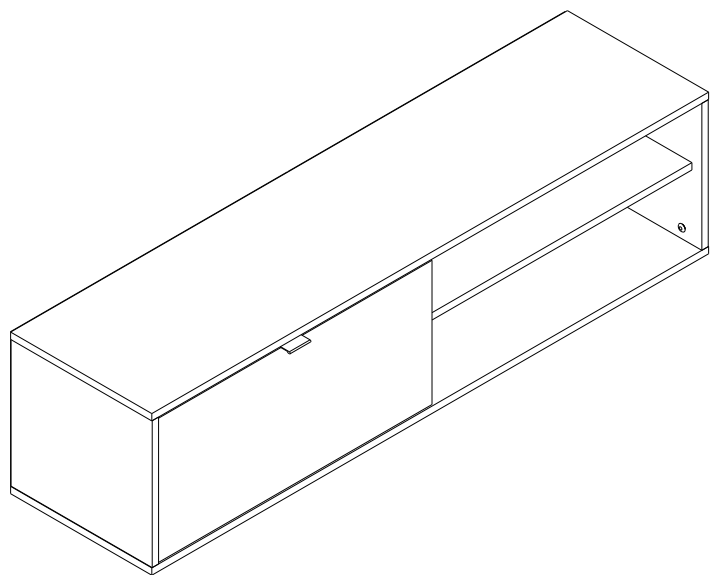

šematski prikaz

	NAZIV ELEMENTA	DIMENZIJE (mm)	BR. KOM:
①	POD	1400x355x16	1
②	LEVA BOČNA STRANICA	320x355x16	1
③	DESNA BOČNA STRANICA	320x355x16	1
④	VERTIKALA	320x335x16	1
⑤	PLAFON	1400x355x16	1
⑥	POLEDINA	696x349x3	2
⑦	FRONT	688x314x16	1
⑧	POLICA	675x330x16	1

	NAZIV ELEMENTA	DIMENZIJE (mm)	BR. KOM:
①	POD	400x330x16	1
②	LEVA BOČNA STRANICA	800x330x16	1
③	DESNA BOČNA STRANICA	800x330x16	1
④	PLAFON	400x330x16	1
⑤	POLEĐINA	829x196x3	2
⑥	FRONT	794x363x16	2
⑦	POLICA	366x310x16	2

PRIKAZ POSTAVKE OKOVA NA ELEMENTE :

SKLAPANJE PROIZVODA :

1.

2.

3.

4.

5.

	NAZIV ELEMENTA	DIMENZIJE (mm)	BR. KOM:
①	POD	400x330x16	1
②	LEVA BOČNA STRANICA	800x330x16	1
③	DESNA BOČNA STRANICA	800x330x16	1
④	PLAFON	400x330x16	1
⑤	POLEDINA	829x196x3	2
⑥	FRONT	794x363x16	2
⑦	POLICA	366x310x16	2

PRIKAZ POSTAVKE OKOVA NA ELEMENTE :

SKLAPANJE PROIZVODA :

	NAZIV ELEMENTA	DIMENZIJE (mm)	BR. KOM:
①	POLEDINA	850x200x16	1
②	POLICA	830x150x16	1

PRIKAZ POSTAVKE OKOVA NA ELEMENTE :

SKLAPANJE PROIZVODA:

PODEŠAVANJE POLOŽAJA VRATA :