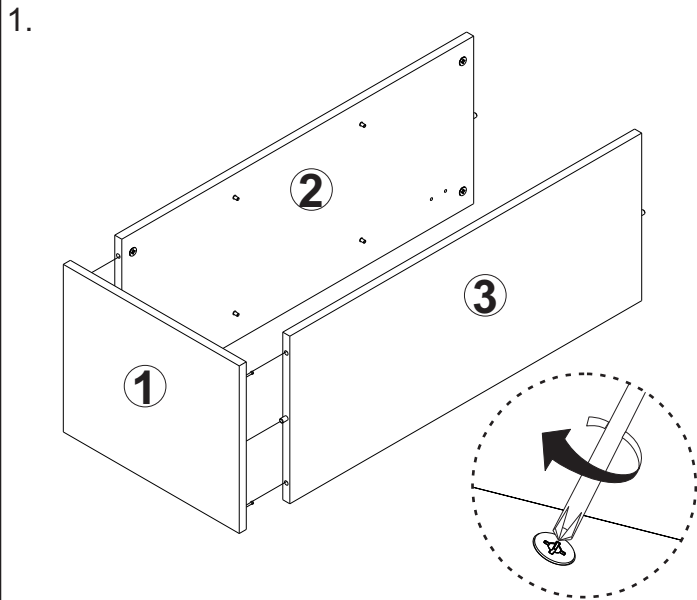

PRIKAZ POSTAVKE OKOVA NA ELEMENTE :

SKLAPANJE PROIZVODA :

1.

2.

3.

4.

5.

	NAZIV ELEMENTA	DIMENZIJE (mm)	BR. KOM:
①	POD	400x330x16	1
②	LEVA BOČNA STRANICA	800x330x16	1
③	DESNA BOČNA STRANICA	800x330x16	1
④	PLAFON	400x330x16	1
⑤	POLEDINA	829x196x3	2
⑥	FRONT	794x363x16	2
⑦	POLICA	366x310x16	2

PRIKAZ POSTAVKE OKOVA NA ELEMENTE :

SKLAPANJE PROIZVODA :

	NAZIV ELEMENTA	DIMENZIJE (mm)	BR. KOM:
①	POLEDINA	850x200x16	1
②	POLICA	830x150x16	1

PRIKAZ POSTAVKE OKOVA NA ELEMENTE :

SKLAPANJE PROIZVODA:

PODEŠAVANJE POLOŽAJA VRATA :