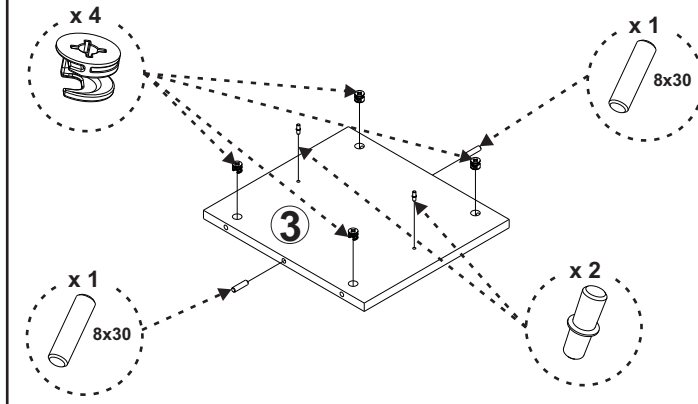

šematski prikaz

	NAZIV ELEMENTA	DIMENZIJE (mm)	BR. KOM:
①	POD	1400x355x16	1
②	LEVA BOČNA STRANICA	320x355x16	1
③	DESNA BOČNA STRANICA	320x355x16	1
④	VERTIKALA	320x335x16	1
⑤	PLAFON	1400x355x16	1
⑥	POLEDINA	696x349x3	2
⑦	FRONT	688x314x16	1
⑧	POLICA	675x330x16	1

PRIKAZ POSTAVKE OKOVA NA ELEMENTE :

SKLAPANJE PROIZVODA :

1.

2.

3.

5.

4.

6.

	NAZIV ELEMENTA	DIMENZIJE (mm)	BR. KOM:
①	POD	400x330x16	1
②	LEVA BOČNA STRANICA	800x330x16	1
③	DESNA BOČNA STRANICA	800x330x16	1
④	PLAFON	400x330x16	1
⑤	POLEĐINA	829x196x3	2
⑥	FRONT	794x363x16	2
⑦	POLICA	366x310x16	2

PRIKAZ POSTAVKE OKOVA NA ELEMENTE :

SKLAPANJE PROIZVODA :

1.

2.

3.

4.

5.

	NAZIV ELEMENTA	DIMENZIJE (mm)	BR. KOM:
①	POD	400x330x16	1
②	LEVA BOČNA STRANICA	800x330x16	1
③	DESNA BOČNA STRANICA	800x330x16	1
④	PLAFON	400x330x16	1
⑤	POLEDINA	829x196x3	2
⑥	FRONT	794x363x16	2
⑦	POLICA	366x310x16	2