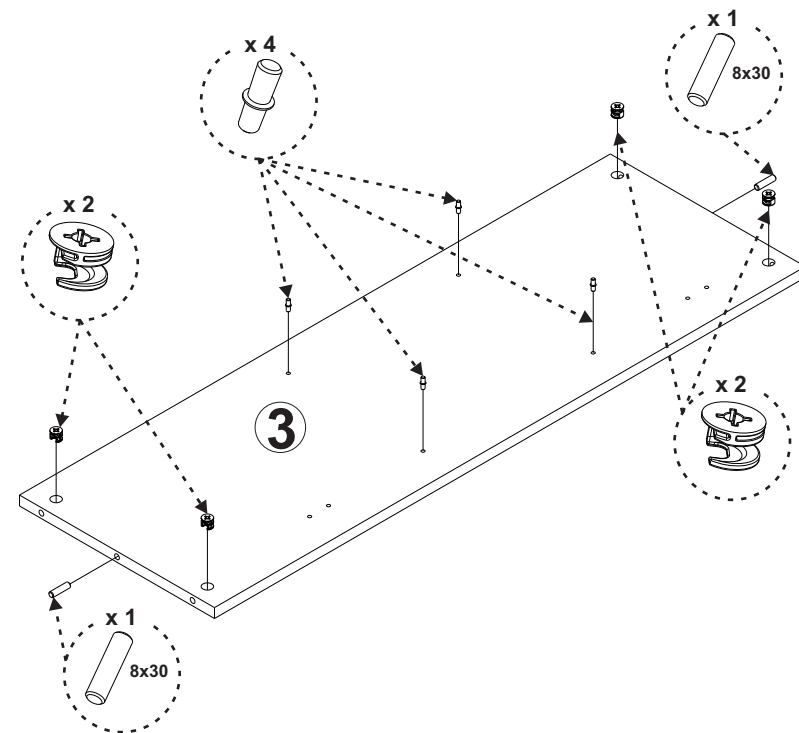

	NAZIV ELEMENTA	DIMENZIJE (mm)	BR. KOM:
①	POD	400x330x16	1
②	LEVA BOČNA STRANICA	800x330x16	1
③	DESNA BOČNA STRANICA	800x330x16	1
④	PLAFON	400x330x16	1
⑤	POLEĐINA	829x196x3	2
⑥	FRONT	794x363x16	2
⑦	POLICA	366x310x16	2

PRIKAZ POSTAVKE OKOVA NA ELEMENTE :

SKLAPANJE PROIZVODA :

1.

2.

3.

4.

5.

	NAZIV ELEMENTA	DIMENZIJE (mm)	BR. KOM:
①	POD	400x330x16	1
②	LEVA BOČNA STRANICA	800x330x16	1
③	DESNA BOČNA STRANICA	800x330x16	1
④	PLAFON	400x330x16	1
⑤	POLEDINA	829x196x3	2
⑥	FRONT	794x363x16	2
⑦	POLICA	366x310x16	2

PRIKAZ POSTAVKE OKOVA NA ELEMENTE :

SKLAPANJE PROIZVODA :

	NAZIV ELEMENTA	DIMENZIJE (mm)	BR. KOM:
①	POLEDINA	850x200x16	1
②	POLICA	830x150x16	1

PRIKAZ POSTAVKE OKOVA NA ELEMENTE :

SKLAPANJE PROIZVODA:

PODEŠAVANJE POLOŽAJA VRATA :