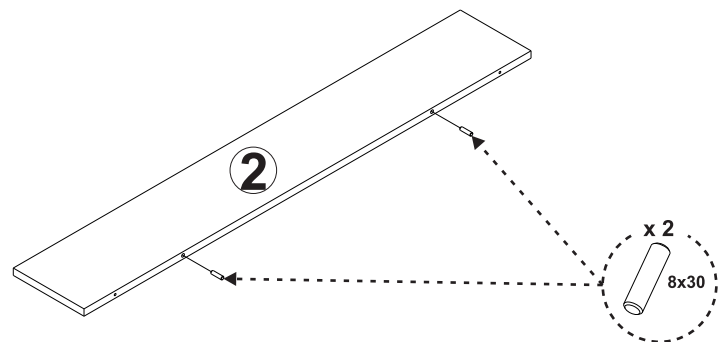

PRIKAZ POSTAVKE OKOVA NA ELEMENTE :

SKLAPANJE PROIZVODA :

1.

2.

3.

4.

5.

	NAZIV ELEMENTA	DIMENZIJE (mm)	BR. KOM:
①	POD	400x330x16	1
②	LEVA BOČNA STRANICA	800x330x16	1
③	DESNA BOČNA STRANICA	800x330x16	1
④	PLAFON	400x330x16	1
⑤	POLEDINA	829x196x3	2
⑥	FRONT	794x363x16	2
⑦	POLICA	366x310x16	2

PRIKAZ POSTAVKE OKOVA NA ELEMENTE :

SKLAPANJE PROIZVODA :

	NAZIV ELEMENTA	DIMENZIJE (mm)	BR. KOM:
①	POLEDINA	850x200x16	1
②	POLICA	830x150x16	1

PRIKAZ POSTAVKE OKOVA NA ELEMENTE :

SKLAPANJE PROIZVODA:

PODEŠAVANJE POLOŽAJA VRATA :