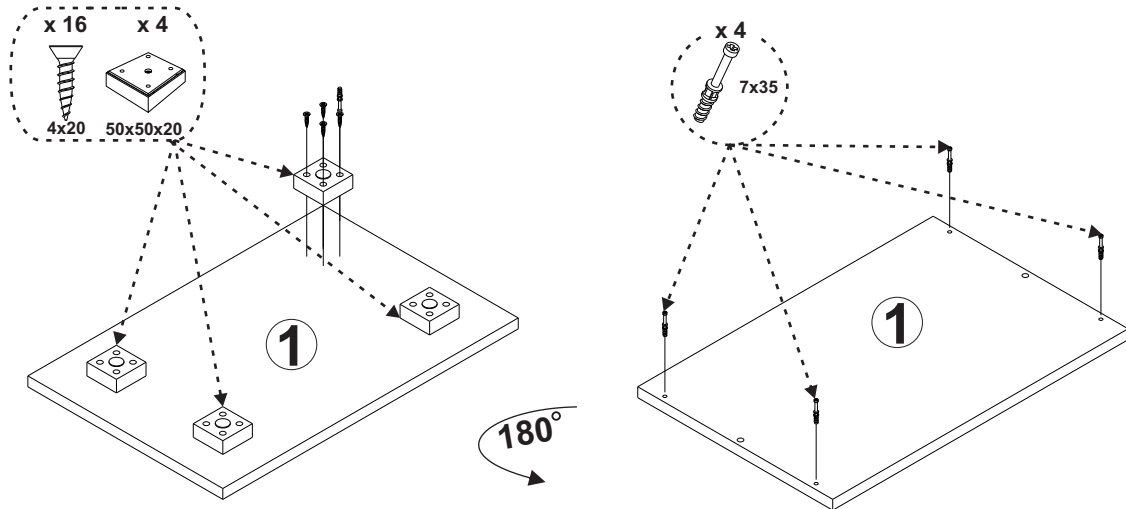

šematski prikaz

	NAZIV ELEMENTA	DIMENZIJE (mm)	BR. KOM:
①	POD	1400x355x16	1
②	LEVA BOČNA STRANICA	320x355x16	1
③	DESNA BOČNA STRANICA	320x355x16	1
④	VERTIKALA	320x335x16	1
⑤	PLAFON	1400x355x16	1
⑥	POLEDINA	696x349x3	2
⑦	FRONT	688x314x16	1
⑧	POLICA	675x330x16	1

PRIKAZ POSTAVKE OKOVA NA ELEMENTE :

SKLAPANJE PROIZVODA :

1.

2.

3.

5.

4.

6.

	NAZIV ELEMENTA	DIMENZIJE (mm)	BR. KOM:
①	POD	400x330x16	1
②	LEVA BOČNA STRANICA	800x330x16	1
③	DESNA BOČNA STRANICA	800x330x16	1
④	PLAFON	400x330x16	1
⑤	POLEĐINA	829x196x3	2
⑥	FRONT	794x363x16	2
⑦	POLICA	366x310x16	2

PRIKAZ POSTAVKE OKOVA NA ELEMENTE :

SKLAPANJE PROIZVODA :

1.

2.

3.

4.

5.

	NAZIV ELEMENTA	DIMENZIJE (mm)	BR. KOM:
①	POD	400x330x16	1
②	LEVA BOČNA STRANICA	800x330x16	1
③	DESNA BOČNA STRANICA	800x330x16	1
④	PLAFON	400x330x16	1
⑤	POLEDINA	829x196x3	2
⑥	FRONT	794x363x16	2
⑦	POLICA	366x310x16	2