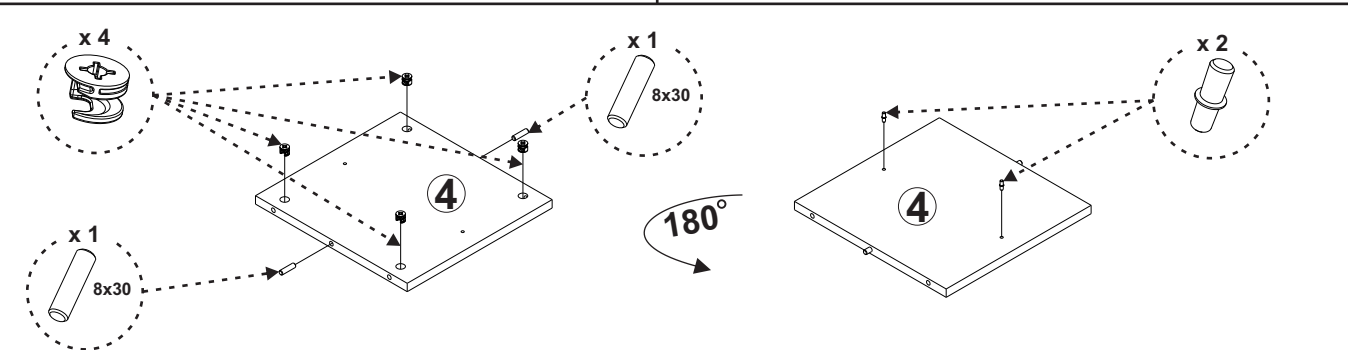

šematski prikaz

	NAZIV ELEMENTA	DIMENZIJE (mm)	BR. KOM:
①	POD	1400x355x16	1
②	LEVA BOČNA STRANICA	320x355x16	1
③	DESNA BOČNA STRANICA	320x355x16	1
④	VERTIKALA	320x335x16	1
⑤	PLAFON	1400x355x16	1
⑥	POLEDINA	696x349x3	2
⑦	FRONT	688x314x16	1
⑧	POLICA	675x330x16	1

PRIKAZ POSTAVKE OKOVA NA ELEMENTE :

SKLAPANJE PROIZVODA :

1.

2.

3.

5.

4.

6.

	NAZIV ELEMENTA	DIMENZIJE (mm)	BR. KOM:
①	POD	400x330x16	1
②	LEVA BOČNA STRANICA	800x330x16	1
③	DESNA BOČNA STRANICA	800x330x16	1
④	PLAFON	400x330x16	1
⑤	POLEĐINA	829x196x3	2
⑥	FRONT	794x363x16	2
⑦	POLICA	366x310x16	2

PRIKAZ POSTAVKE OKOVA NA ELEMENTE :

SKLAPANJE PROIZVODA :

1.

2.

3.

4.

5.

	NAZIV ELEMENTA	DIMENZIJE (mm)	BR. KOM:
①	POD	400x330x16	1
②	LEVA BOČNA STRANICA	800x330x16	1
③	DESNA BOČNA STRANICA	800x330x16	1
④	PLAFON	400x330x16	1
⑤	POLEDINA	829x196x3	2
⑥	FRONT	794x363x16	2
⑦	POLICA	366x310x16	2