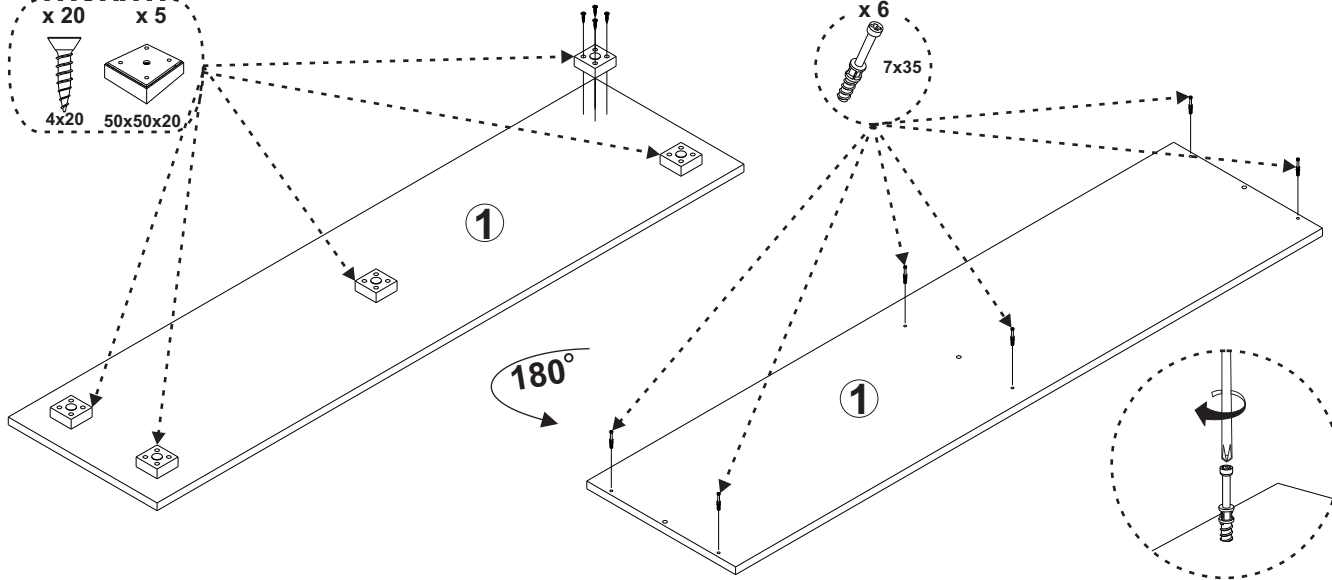

PRIKAZ POSTAVKE OKOVA NA ELEMENTE :