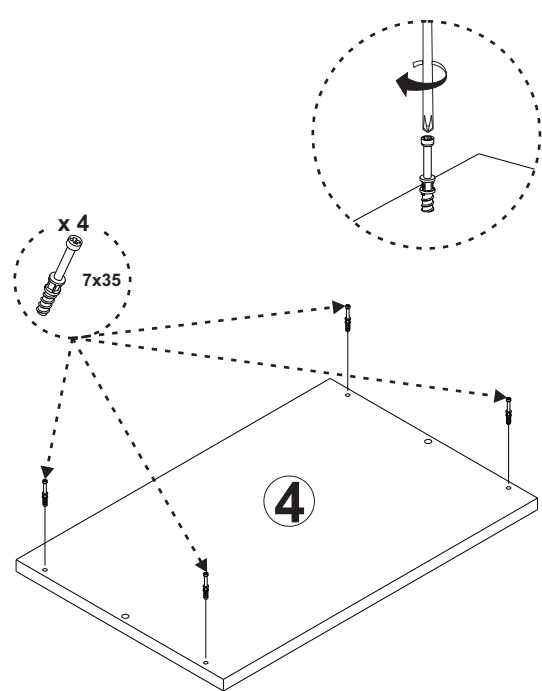

šematski prikaz

	NAZIV ELEMENTA	DIMENZIJE (mm)	BR. KOM:
①	POD	1400x355x16	1
②	LEVA BOČNA STRANICA	320x355x16	1
③	DESNA BOČNA STRANICA	320x355x16	1
④	VERTIKALA	320x335x16	1
⑤	PLAFON	1400x355x16	1
⑥	POLEDINA	696x349x3	2
⑦	FRONT	688x314x16	1
⑧	POLICA	675x330x16	1

PRIKAZ POSTAVKE OKOVA NA ELEMENTE :

SKLAPANJE PROIZVODA :

1.

2.

3.

5.

4.

6.

	NAZIV ELEMENTA	DIMENZIJE (mm)	BR. KOM:
①	POD	400x330x16	1
②	LEVA BOČNA STRANICA	800x330x16	1
③	DESNA BOČNA STRANICA	800x330x16	1
④	PLAFON	400x330x16	1
⑤	POLEĐINA	829x196x3	2
⑥	FRONT	794x363x16	2
⑦	POLICA	366x310x16	2

PRIKAZ POSTAVKE OKOVA NA ELEMENTE :

SKLAPANJE PROIZVODA :

1.

2.

3.

4.

5.

	NAZIV ELEMENTA	DIMENZIJE (mm)	BR. KOM:
①	POD	400x330x16	1
②	LEVA BOČNA STRANICA	800x330x16	1
③	DESNA BOČNA STRANICA	800x330x16	1
④	PLAFON	400x330x16	1
⑤	POLEDINA	829x196x3	2
⑥	FRONT	794x363x16	2
⑦	POLICA	366x310x16	2