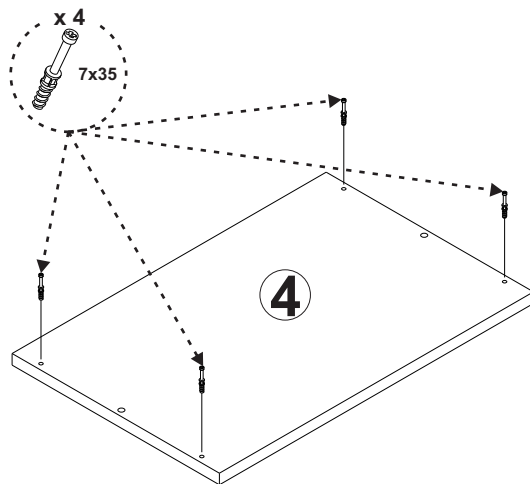

šematski prikaz

	NAZIV ELEMENTA	DIMENZIJE (mm)	BR. KOM:
①	POD	1400x355x16	1
②	LEVA BOČNA STRANICA	320x355x16	1
③	DESNA BOČNA STRANICA	320x355x16	1
④	VERTIKALA	320x335x16	1
⑤	PLAFON	1400x355x16	1
⑥	POLEDINA	696x349x3	2
⑦	FRONT	688x314x16	1
⑧	POLICA	675x330x16	1

	NAZIV ELEMENTA	DIMENZIJE (mm)	BR. KOM:
①	POD	400x330x16	1
②	LEVA BOČNA STRANICA	800x330x16	1
③	DESNA BOČNA STRANICA	800x330x16	1
④	PLAFON	400x330x16	1
⑤	POLEĐINA	829x196x3	2
⑥	FRONT	794x363x16	2
⑦	POLICA	366x310x16	2

PRIKAZ POSTAVKE OKOVA NA ELEMENTE :

SKLAPANJE PROIZVODA :

1.

2.

3.

4.

5.

	NAZIV ELEMENTA	DIMENZIJE (mm)	BR. KOM:
①	POD	400x330x16	1
②	LEVA BOČNA STRANICA	800x330x16	1
③	DESNA BOČNA STRANICA	800x330x16	1
④	PLAFON	400x330x16	1
⑤	POLEDINA	829x196x3	2
⑥	FRONT	794x363x16	2
⑦	POLICA	366x310x16	2

PRIKAZ POSTAVKE OKOVA NA ELEMENTE :

SKLAPANJE PROIZVODA :

	NAZIV ELEMENTA	DIMENZIJE (mm)	BR. KOM:
①	POLEDINA	850x200x16	1
②	POLICA	830x150x16	1

PRIKAZ POSTAVKE OKOVA NA ELEMENTE :

SKLAPANJE PROIZVODA:

PODEŠAVANJE POLOŽAJA VRATA :