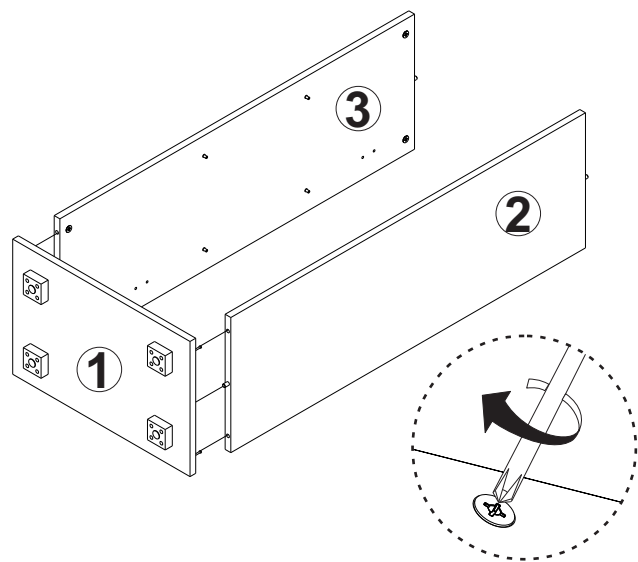

	NAZIV ELEMENTA	DIMENZIJE (mm)	BR. KOM:
①	POD	400x330x16	1
②	LEVA BOČNA STRANICA	800x330x16	1
③	DESNA BOČNA STRANICA	800x330x16	1
④	PLAFON	400x330x16	1
⑤	POLEĐINA	829x196x3	2
⑥	FRONT	794x363x16	2
⑦	POLICA	366x310x16	2

PRIKAZ POSTAVKE OKOVA NA ELEMENTE :

SKLAPANJE PROIZVODA :

1.

2.

3.

4.

5.

	NAZIV ELEMENTA	DIMENZIJE (mm)	BR. KOM:
①	POD	400x330x16	1
②	LEVA BOČNA STRANICA	800x330x16	1
③	DESNA BOČNA STRANICA	800x330x16	1
④	PLAFON	400x330x16	1
⑤	POLEDINA	829x196x3	2
⑥	FRONT	794x363x16	2
⑦	POLICA	366x310x16	2

PRIKAZ POSTAVKE OKOVA NA ELEMENTE :

SKLAPANJE PROIZVODA :

	NAZIV ELEMENTA	DIMENZIJE (mm)	BR. KOM:
①	POLEDINA	850x200x16	1
②	POLICA	830x150x16	1

PRIKAZ POSTAVKE OKOVA NA ELEMENTE :

SKLAPANJE PROIZVODA:

PODEŠAVANJE POLOŽAJA VRATA :