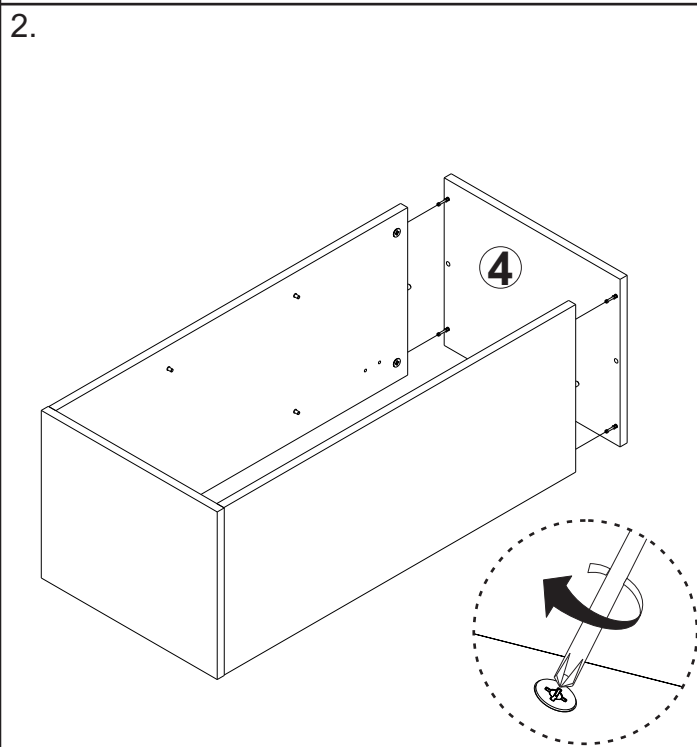

	NAZIV ELEMENTA	DIMENZIJE (mm)	BR. KOM:
①	POD	400x330x16	1
②	LEVA BOČNA STRANICA	800x330x16	1
③	DESNA BOČNA STRANICA	800x330x16	1
④	PLAFON	400x330x16	1
⑤	POLEĐINA	829x196x3	2
⑥	FRONT	794x363x16	2
⑦	POLICA	366x310x16	2

PRIKAZ POSTAVKE OKOVA NA ELEMENTE :

SKLAPANJE PROIZVODA :

1.

2.

3.

4.

5.

	NAZIV ELEMENTA	DIMENZIJE (mm)	BR. KOM:
①	POD	400x330x16	1
②	LEVA BOČNA STRANICA	800x330x16	1
③	DESNA BOČNA STRANICA	800x330x16	1
④	PLAFON	400x330x16	1
⑤	POLEDINA	829x196x3	2
⑥	FRONT	794x363x16	2
⑦	POLICA	366x310x16	2

PRIKAZ POSTAVKE OKOVA NA ELEMENTE :

SKLAPANJE PROIZVODA :

	NAZIV ELEMENTA	DIMENZIJE (mm)	BR. KOM:
①	POLEDINA	850x200x16	1
②	POLICA	830x150x16	1

PRIKAZ POSTAVKE OKOVA NA ELEMENTE :

SKLAPANJE PROIZVODA:

PODEŠAVANJE POLOŽAJA VRATA :