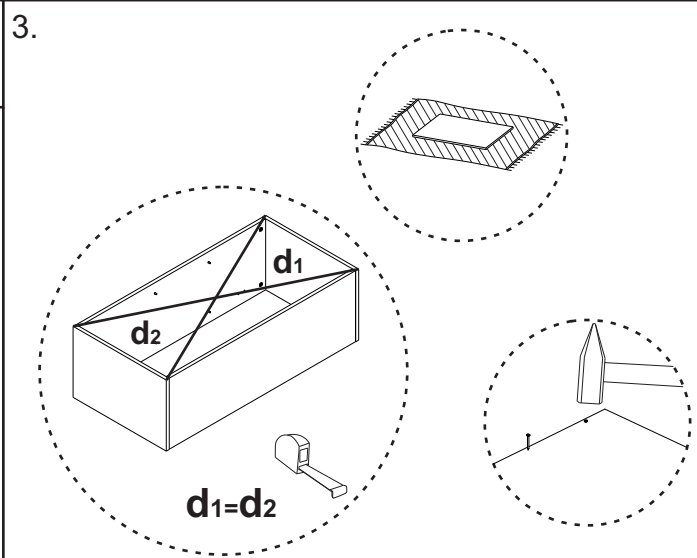

PRIKAZ POSTAVKE OKOVA NA ELEMENTE :

SKLAPANJE PROIZVODA :

1.

2.

3.

4.

5.

	NAZIV ELEMENTA	DIMENZIJE (mm)	BR. KOM:
①	POD	400x330x16	1
②	LEVA BOČNA STRANICA	800x330x16	1
③	DESNA BOČNA STRANICA	800x330x16	1
④	PLAFON	400x330x16	1
⑤	POLEDINA	829x196x3	2
⑥	FRONT	794x363x16	2
⑦	POLICA	366x310x16	2

PRIKAZ POSTAVKE OKOVA NA ELEMENTE :

SKLAPANJE PROIZVODA :

	NAZIV ELEMENTA	DIMENZIJE (mm)	BR. KOM:
①	POLEDINA	850x200x16	1
②	POLICA	830x150x16	1

PRIKAZ POSTAVKE OKOVA NA ELEMENTE :

SKLAPANJE PROIZVODA:

PODEŠAVANJE POLOŽAJA VRATA :