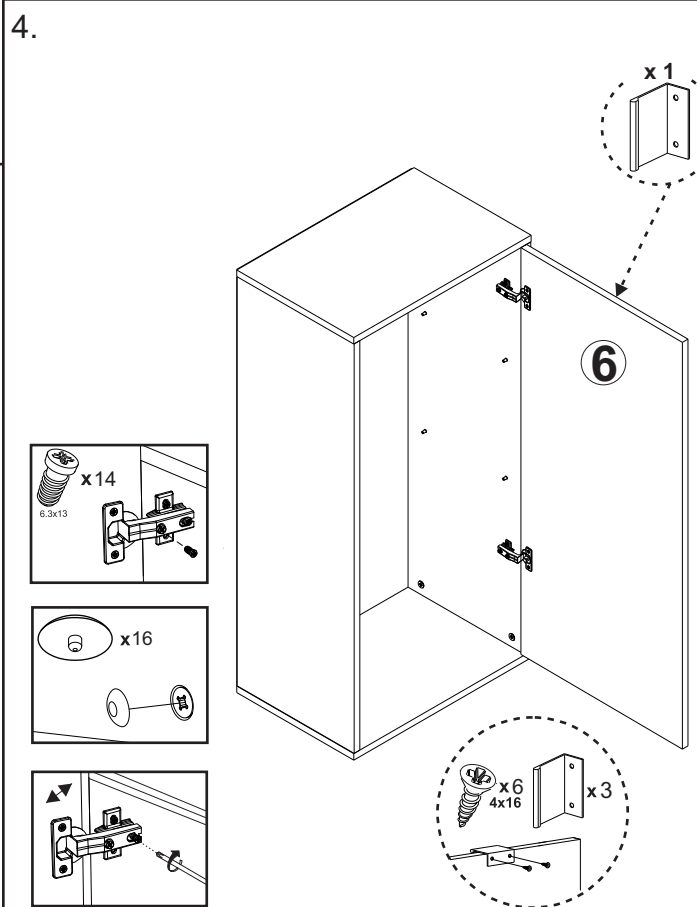

šematski prikaz

	NAZIV ELEMENTA	DIMENZIJE (mm)	BR. KOM:
①	POD	1400x355x16	1
②	LEVA BOČNA STRANICA	320x355x16	1
③	DESNA BOČNA STRANICA	320x355x16	1
④	VERTIKALA	320x335x16	1
⑤	PLAFON	1400x355x16	1
⑥	POLEDINA	696x349x3	2
⑦	FRONT	688x314x16	1
⑧	POLICA	675x330x16	1

	NAZIV ELEMENTA	DIMENZIJE (mm)	BR. KOM:
①	POD	400x330x16	1
②	LEVA BOČNA STRANICA	800x330x16	1
③	DESNA BOČNA STRANICA	800x330x16	1
④	PLAFON	400x330x16	1
⑤	POLEĐINA	829x196x3	2
⑥	FRONT	794x363x16	2
⑦	POLICA	366x310x16	2

PRIKAZ POSTAVKE OKOVA NA ELEMENTE :

SKLAPANJE PROIZVODA :

1.

2.

3.

4.

5.

	NAZIV ELEMENTA	DIMENZIJE (mm)	BR. KOM:
①	POD	400x330x16	1
②	LEVA BOČNA STRANICA	800x330x16	1
③	DESNA BOČNA STRANICA	800x330x16	1
④	PLAFON	400x330x16	1
⑤	POLEDINA	829x196x3	2
⑥	FRONT	794x363x16	2
⑦	POLICA	366x310x16	2

PRIKAZ POSTAVKE OKOVA NA ELEMENTE :

SKLAPANJE PROIZVODA :

	NAZIV ELEMENTA	DIMENZIJE (mm)	BR. KOM:
①	POLEDINA	850x200x16	1
②	POLICA	830x150x16	1

PRIKAZ POSTAVKE OKOVA NA ELEMENTE :

SKLAPANJE PROIZVODA:

PODEŠAVANJE POLOŽAJA VRATA :