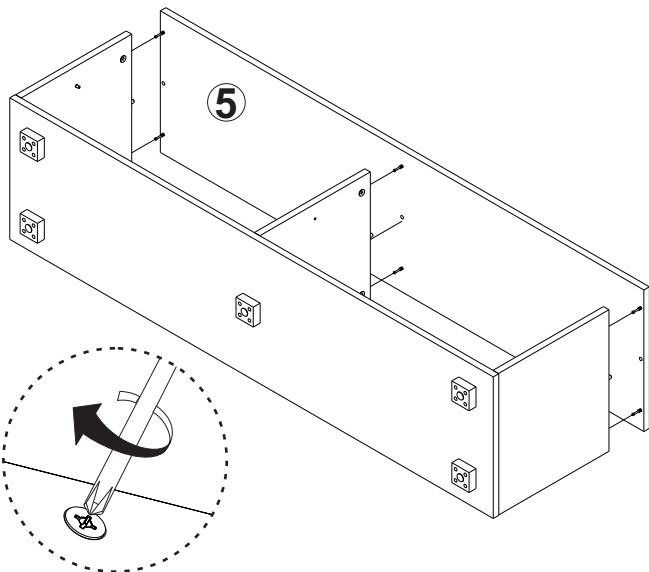

šematski prikaz

	NAZIV ELEMENTA	DIMENZIJE (mm)	BR. KOM:
①	POD	1400x355x16	1
②	LEVA BOČNA STRANICA	320x355x16	1
③	DESNA BOČNA STRANICA	320x355x16	1
④	VERTIKALA	320x335x16	1
⑤	PLAFON	1400x355x16	1
⑥	POLEDINA	696x349x3	2
⑦	FRONT	688x314x16	1
⑧	POLICA	675x330x16	1

PRIKAZ POSTAVKE OKOVA NA ELEMENTE :

SKLAPANJE PROIZVODA :

1.

2.

3.

5.

4.

6.

	NAZIV ELEMENTA	DIMENZIJE (mm)	BR. KOM:
①	POD	400x330x16	1
②	LEVA BOČNA STRANICA	800x330x16	1
③	DESNA BOČNA STRANICA	800x330x16	1
④	PLAFON	400x330x16	1
⑤	POLEĐINA	829x196x3	2
⑥	FRONT	794x363x16	2
⑦	POLICA	366x310x16	2

PRIKAZ POSTAVKE OKOVA NA ELEMENTE :

SKLAPANJE PROIZVODA :

1.

2.

3.

4.

5.

	NAZIV ELEMENTA	DIMENZIJE (mm)	BR. KOM:
①	POD	400x330x16	1
②	LEVA BOČNA STRANICA	800x330x16	1
③	DESNA BOČNA STRANICA	800x330x16	1
④	PLAFON	400x330x16	1
⑤	POLEDINA	829x196x3	2
⑥	FRONT	794x363x16	2
⑦	POLICA	366x310x16	2