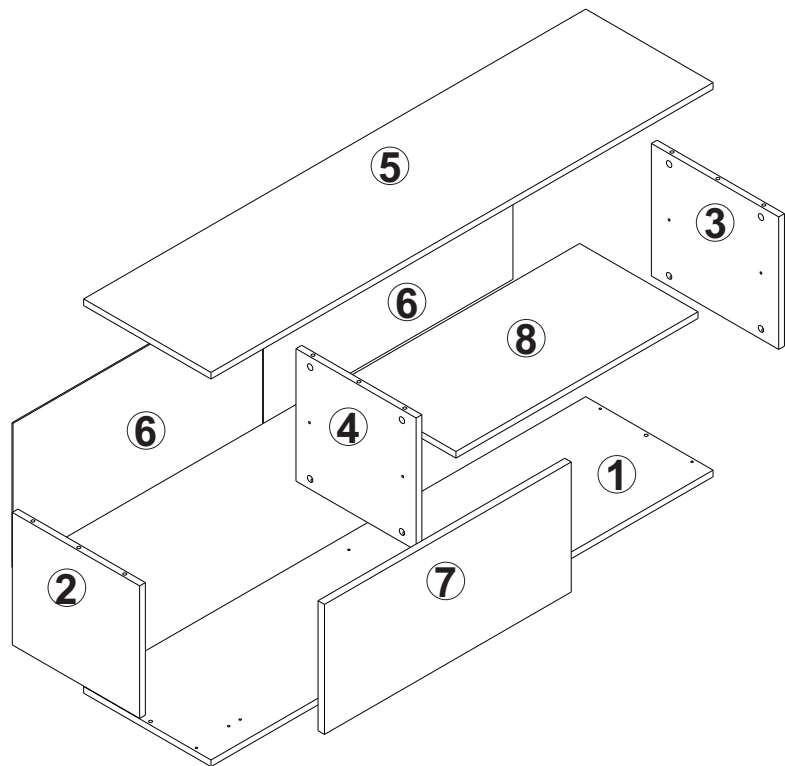

šematski prikaz

	NAZIV ELEMENTA	DIMENZIJE (mm)	BR. KOM:
①	POD	1400x355x16	1
②	LEVA BOČNA STRANICA	320x355x16	1
③	DESNA BOČNA STRANICA	320x355x16	1
④	VERTIKALA	320x335x16	1
⑤	PLAFON	1400x355x16	1
⑥	POLEDINA	696x349x3	2
⑦	FRONT	688x314x16	1
⑧	POLICA	675x330x16	1

	NAZIV ELEMENTA	DIMENZIJE (mm)	BR. KOM:
①	POD	400x330x16	1
②	LEVA BOČNA STRANICA	800x330x16	1
③	DESNA BOČNA STRANICA	800x330x16	1
④	PLAFON	400x330x16	1
⑤	POLEĐINA	829x196x3	2
⑥	FRONT	794x363x16	2
⑦	POLICA	366x310x16	2

PRIKAZ POSTAVKE OKOVA NA ELEMENTE :

SKLAPANJE PROIZVODA :

1.

2.

3.

4.

5.

	NAZIV ELEMENTA	DIMENZIJE (mm)	BR. KOM:
①	POD	400x330x16	1
②	LEVA BOČNA STRANICA	800x330x16	1
③	DESNA BOČNA STRANICA	800x330x16	1
④	PLAFON	400x330x16	1
⑤	POLEDINA	829x196x3	2
⑥	FRONT	794x363x16	2
⑦	POLICA	366x310x16	2

PRIKAZ POSTAVKE OKOVA NA ELEMENTE :

SKLAPANJE PROIZVODA :

	NAZIV ELEMENTA	DIMENZIJE (mm)	BR. KOM:
①	POLEDINA	850x200x16	1
②	POLICA	830x150x16	1

PRIKAZ POSTAVKE OKOVA NA ELEMENTE :

SKLAPANJE PROIZVODA:

PODEŠAVANJE POLOŽAJA VRATA :