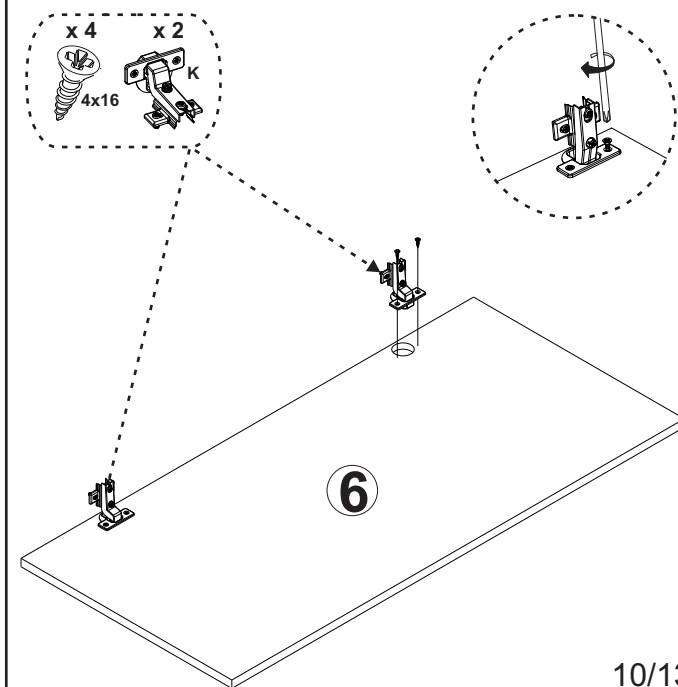

	NAZIV ELEMENTA	DIMENZIJE (mm)	BR. KOM:
①	POD	400x330x16	1
②	LEVA BOČNA STRANICA	800x330x16	1
③	DESNA BOČNA STRANICA	800x330x16	1
④	PLAFON	400x330x16	1
⑤	POLEĐINA	829x196x3	2
⑥	FRONT	794x363x16	2
⑦	POLICA	366x310x16	2

PRIKAZ POSTAVKE OKOVA NA ELEMENTE :

SKLAPANJE PROIZVODA :

1.

2.

3.

4.

5.

	NAZIV ELEMENTA	DIMENZIJE (mm)	BR. KOM:
①	POD	400x330x16	1
②	LEVA BOČNA STRANICA	800x330x16	1
③	DESNA BOČNA STRANICA	800x330x16	1
④	PLAFON	400x330x16	1
⑤	POLEDINA	829x196x3	2
⑥	FRONT	794x363x16	2
⑦	POLICA	366x310x16	2

PRIKAZ POSTAVKE OKOVA NA ELEMENTE :

SKLAPANJE PROIZVODA :

	NAZIV ELEMENTA	DIMENZIJE (mm)	BR. KOM:
①	POLEDINA	850x200x16	1
②	POLICA	830x150x16	1

PRIKAZ POSTAVKE OKOVA NA ELEMENTE :

SKLAPANJE PROIZVODA:

PODEŠAVANJE POLOŽAJA VRATA :