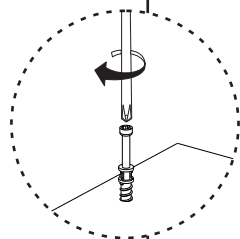

	NAZIV ELEMENTA	DIMENZIJE (mm)	BR. KOM:
①	POD	400x330x16	1
②	LEVA BOČNA STRANICA	800x330x16	1
③	DESNA BOČNA STRANICA	800x330x16	1
④	PLAFON	400x330x16	1
⑤	POLEĐINA	829x196x3	2
⑥	FRONT	794x363x16	2
⑦	POLICA	366x310x16	2

PRIKAZ POSTAVKE OKOVA NA ELEMENTE :

SKLAPANJE PROIZVODA :

1.

2.

3.

4.

5.

	NAZIV ELEMENTA	DIMENZIJE (mm)	BR. KOM:
①	POD	400x330x16	1
②	LEVA BOČNA STRANICA	800x330x16	1
③	DESNA BOČNA STRANICA	800x330x16	1
④	PLAFON	400x330x16	1
⑤	POLEDINA	829x196x3	2
⑥	FRONT	794x363x16	2
⑦	POLICA	366x310x16	2

PRIKAZ POSTAVKE OKOVA NA ELEMENTE :

SKLAPANJE PROIZVODA :

	NAZIV ELEMENTA	DIMENZIJE (mm)	BR. KOM:
①	POLEDINA	850x200x16	1
②	POLICA	830x150x16	1

PRIKAZ POSTAVKE OKOVA NA ELEMENTE :

SKLAPANJE PROIZVODA:

PODEŠAVANJE POLOŽAJA VRATA :