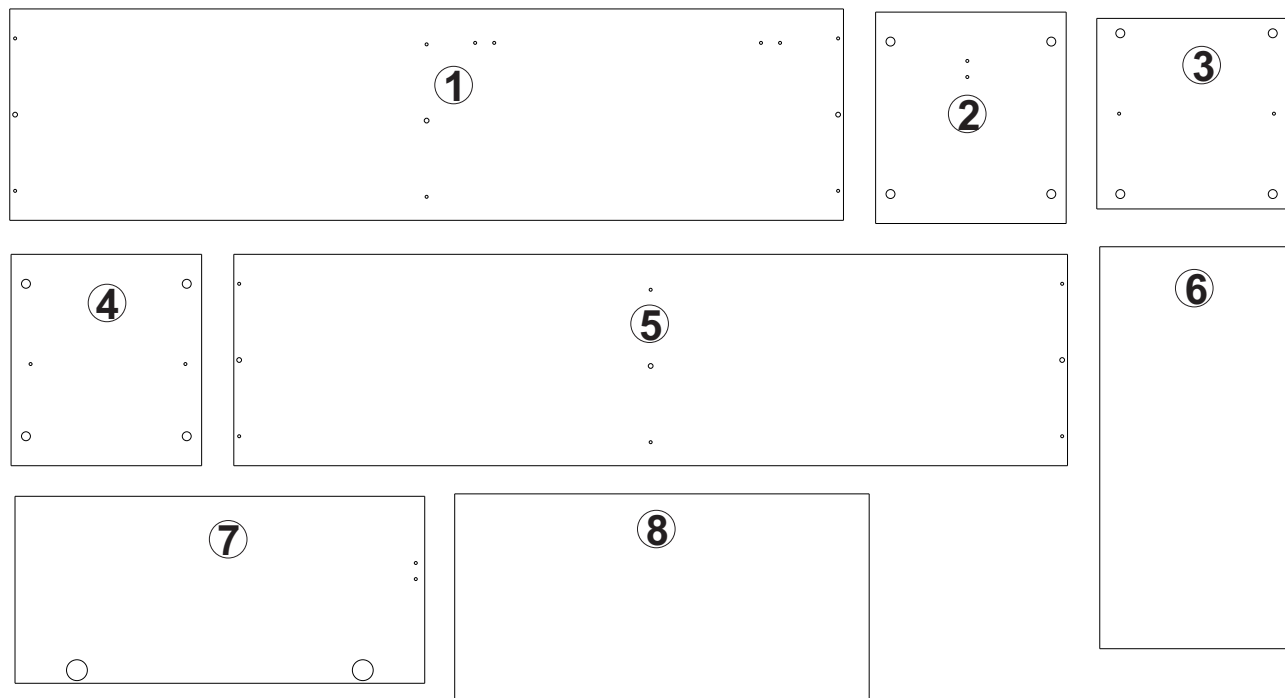

šematski prikaz

	NAZIV ELEMENTA	DIMENZIJE (mm)	BR. KOM:
①	POD	1400x355x16	1
②	LEVA BOČNA STRANICA	320x355x16	1
③	DESNA BOČNA STRANICA	320x355x16	1
④	VERTIKALA	320x335x16	1
⑤	PLAFON	1400x355x16	1
⑥	POLEDINA	696x349x3	2
⑦	FRONT	688x314x16	1
⑧	POLICA	675x330x16	1

PRIKAZ POSTAVKE OKOVA NA ELEMENTE :

SKLAPANJE PROIZVODA :

1.

2.

3.

5.

4.

6.

	NAZIV ELEMENTA	DIMENZIJE (mm)	BR. KOM:
①	POD	400x330x16	1
②	LEVA BOČNA STRANICA	800x330x16	1
③	DESNA BOČNA STRANICA	800x330x16	1
④	PLAFON	400x330x16	1
⑤	POLEĐINA	829x196x3	2
⑥	FRONT	794x363x16	2
⑦	POLICA	366x310x16	2

PRIKAZ POSTAVKE OKOVA NA ELEMENTE :

SKLAPANJE PROIZVODA :

1.

2.

3.

4.

5.

	NAZIV ELEMENTA	DIMENZIJE (mm)	BR. KOM:
①	POD	400x330x16	1
②	LEVA BOČNA STRANICA	800x330x16	1
③	DESNA BOČNA STRANICA	800x330x16	1
④	PLAFON	400x330x16	1
⑤	POLEDINA	829x196x3	2
⑥	FRONT	794x363x16	2
⑦	POLICA	366x310x16	2