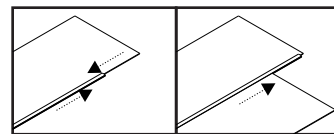

PRIKAZ POSTAVKE OKOVA NA ELEMENTE :

SKLAPANJE PROIZVODA :

1.

2.

3.

4.

5.

	NAZIV ELEMENTA	DIMENZIJE (mm)	BR. KOM:
①	POD	400x330x16	1
②	LEVA BOČNA STRANICA	800x330x16	1
③	DESNA BOČNA STRANICA	800x330x16	1
④	PLAFON	400x330x16	1
⑤	POLEDINA	829x196x3	2
⑥	FRONT	794x363x16	2
⑦	POLICA	366x310x16	2

PRIKAZ POSTAVKE OKOVA NA ELEMENTE :

SKLAPANJE PROIZVODA :

	NAZIV ELEMENTA	DIMENZIJE (mm)	BR. KOM:
①	POLEDINA	850x200x16	1
②	POLICA	830x150x16	1

PRIKAZ POSTAVKE OKOVA NA ELEMENTE :

SKLAPANJE PROIZVODA:

PODEŠAVANJE POLOŽAJA VRATA :