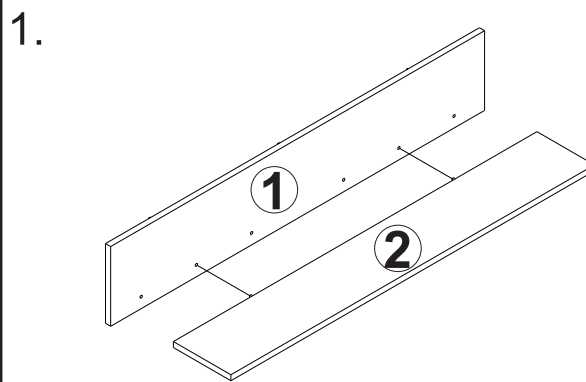

PRIKAZ POSTAVKE OKOVA NA ELEMENTE :

SKLAPANJE PROIZVODA :

1.

2.

3.

4.

5.

	NAZIV ELEMENTA	DIMENZIJE (mm)	BR. KOM:
①	POD	400x330x16	1
②	LEVA BOČNA STRANICA	800x330x16	1
③	DESNA BOČNA STRANICA	800x330x16	1
④	PLAFON	400x330x16	1
⑤	POLEDINA	829x196x3	2
⑥	FRONT	794x363x16	2
⑦	POLICA	366x310x16	2

PRIKAZ POSTAVKE OKOVA NA ELEMENTE :

SKLAPANJE PROIZVODA :

	NAZIV ELEMENTA	DIMENZIJE (mm)	BR. KOM:
①	POLEDINA	850x200x16	1
②	POLICA	830x150x16	1

PRIKAZ POSTAVKE OKOVA NA ELEMENTE :

SKLAPANJE PROIZVODA:

PODEŠAVANJE POLOŽAJA VRATA :