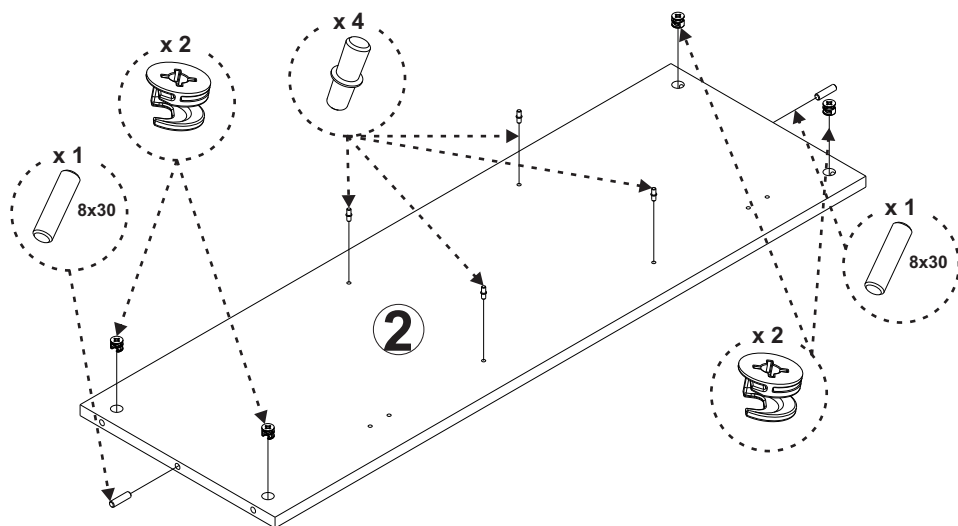

	NAZIV ELEMENTA	DIMENZIJE (mm)	BR. KOM:
①	POD	400x330x16	1
②	LEVA BOČNA STRANICA	800x330x16	1
③	DESNA BOČNA STRANICA	800x330x16	1
④	PLAFON	400x330x16	1
⑤	POLEĐINA	829x196x3	2
⑥	FRONT	794x363x16	2
⑦	POLICA	366x310x16	2

PRIKAZ POSTAVKE OKOVA NA ELEMENTE :

SKLAPANJE PROIZVODA :

1.

2.

3.

4.

5.

	NAZIV ELEMENTA	DIMENZIJE (mm)	BR. KOM:
①	POD	400x330x16	1
②	LEVA BOČNA STRANICA	800x330x16	1
③	DESNA BOČNA STRANICA	800x330x16	1
④	PLAFON	400x330x16	1
⑤	POLEDINA	829x196x3	2
⑥	FRONT	794x363x16	2
⑦	POLICA	366x310x16	2

PRIKAZ POSTAVKE OKOVA NA ELEMENTE :

SKLAPANJE PROIZVODA :

	NAZIV ELEMENTA	DIMENZIJE (mm)	BR. KOM:
①	POLEDINA	850x200x16	1
②	POLICA	830x150x16	1

PRIKAZ POSTAVKE OKOVA NA ELEMENTE :

SKLAPANJE PROIZVODA:

PODEŠAVANJE POLOŽAJA VRATA :