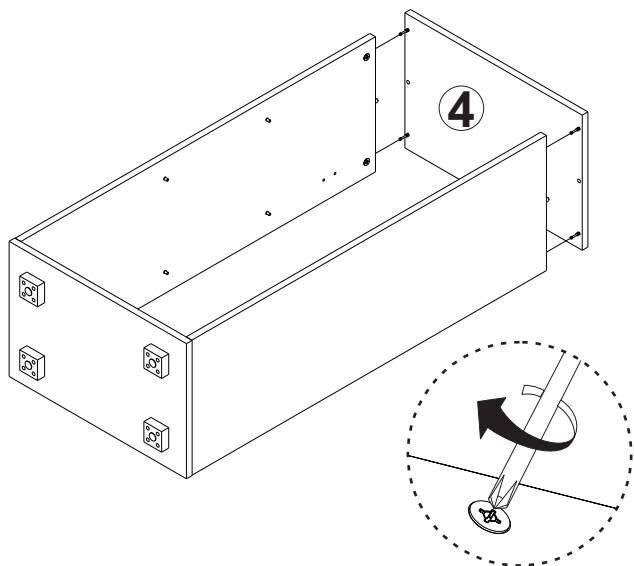

PRIKAZ POSTAVKE OKOVA NA ELEMENTE :

SKLAPANJE PROIZVODA :

1.

2.

3.

4.

5.

	NAZIV ELEMENTA	DIMENZIJE (mm)	BR. KOM:
①	POD	400x330x16	1
②	LEVA BOČNA STRANICA	800x330x16	1
③	DESNA BOČNA STRANICA	800x330x16	1
④	PLAFON	400x330x16	1
⑤	POLEDINA	829x196x3	2
⑥	FRONT	794x363x16	2
⑦	POLICA	366x310x16	2

PRIKAZ POSTAVKE OKOVA NA ELEMENTE :

SKLAPANJE PROIZVODA :

	NAZIV ELEMENTA	DIMENZIJE (mm)	BR. KOM:
①	POLEDINA	850x200x16	1
②	POLICA	830x150x16	1

PRIKAZ POSTAVKE OKOVA NA ELEMENTE :

SKLAPANJE PROIZVODA:

PODEŠAVANJE POLOŽAJA VRATA :