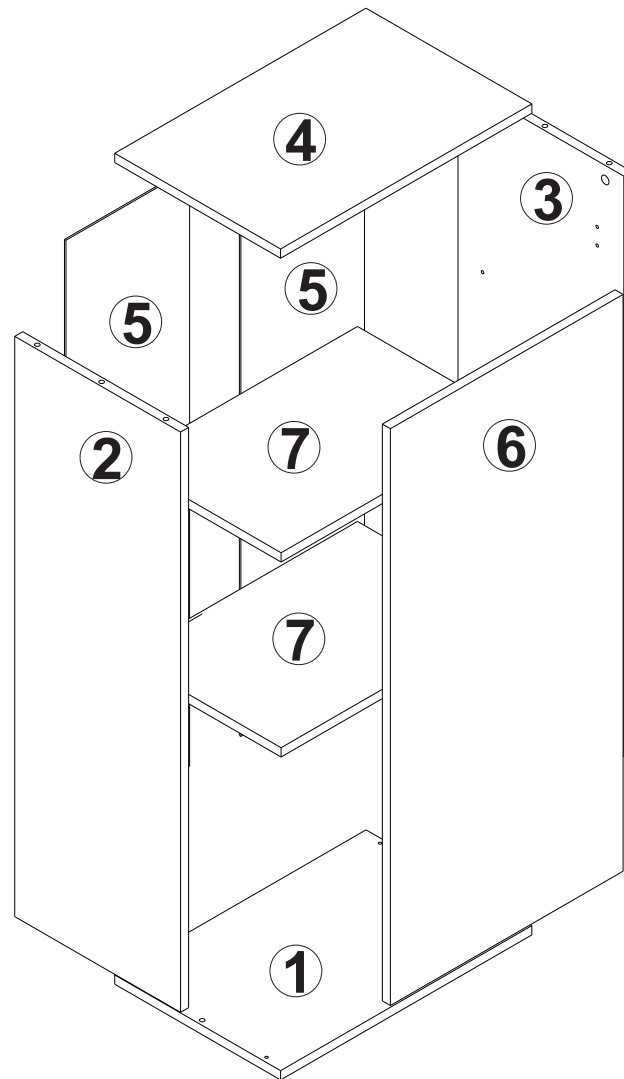

šematski prikaz

	NAZIV ELEMENTA	DIMENZIJE (mm)	BR. KOM:
①	POD	1400x355x16	1
②	LEVA BOČNA STRANICA	320x355x16	1
③	DESNA BOČNA STRANICA	320x355x16	1
④	VERTIKALA	320x335x16	1
⑤	PLAFON	1400x355x16	1
⑥	POLEDINA	696x349x3	2
⑦	FRONT	688x314x16	1
⑧	POLICA	675x330x16	1

PRIKAZ POSTAVKE OKOVA NA ELEMENTE :

SKLAPANJE PROIZVODA :

1.

2.

3.

5.

4.

6.

	NAZIV ELEMENTA	DIMENZIJE (mm)	BR. KOM:
①	POD	400x330x16	1
②	LEVA BOČNA STRANICA	800x330x16	1
③	DESNA BOČNA STRANICA	800x330x16	1
④	PLAFON	400x330x16	1
⑤	POLEĐINA	829x196x3	2
⑥	FRONT	794x363x16	2
⑦	POLICA	366x310x16	2

PRIKAZ POSTAVKE OKOVA NA ELEMENTE :

SKLAPANJE PROIZVODA :

1.

2.

3.

4.

5.

	NAZIV ELEMENTA	DIMENZIJE (mm)	BR. KOM:
①	POD	400x330x16	1
②	LEVA BOČNA STRANICA	800x330x16	1
③	DESNA BOČNA STRANICA	800x330x16	1
④	PLAFON	400x330x16	1
⑤	POLEDINA	829x196x3	2
⑥	FRONT	794x363x16	2
⑦	POLICA	366x310x16	2