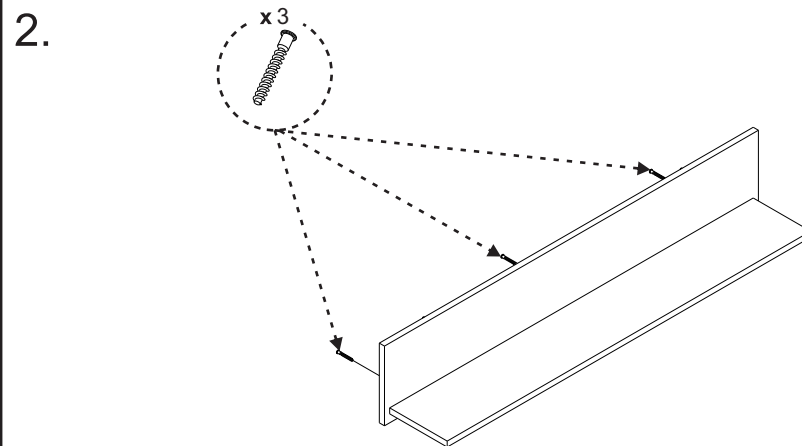

PRIKAZ POSTAVKE OKOVA NA ELEMENTE :

SKLAPANJE PROIZVODA :

1.

2.

3.

4.

5.

	NAZIV ELEMENTA	DIMENZIJE (mm)	BR. KOM:
①	POD	400x330x16	1
②	LEVA BOČNA STRANICA	800x330x16	1
③	DESNA BOČNA STRANICA	800x330x16	1
④	PLAFON	400x330x16	1
⑤	POLEDINA	829x196x3	2
⑥	FRONT	794x363x16	2
⑦	POLICA	366x310x16	2

PRIKAZ POSTAVKE OKOVA NA ELEMENTE :

SKLAPANJE PROIZVODA :

	NAZIV ELEMENTA	DIMENZIJE (mm)	BR. KOM:
①	POLEDINA	850x200x16	1
②	POLICA	830x150x16	1

PRIKAZ POSTAVKE OKOVA NA ELEMENTE :

SKLAPANJE PROIZVODA:

PODEŠAVANJE POLOŽAJA VRATA :