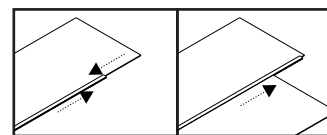

PRIKAZ POSTAVKE OKOVA NA ELEMENTE :