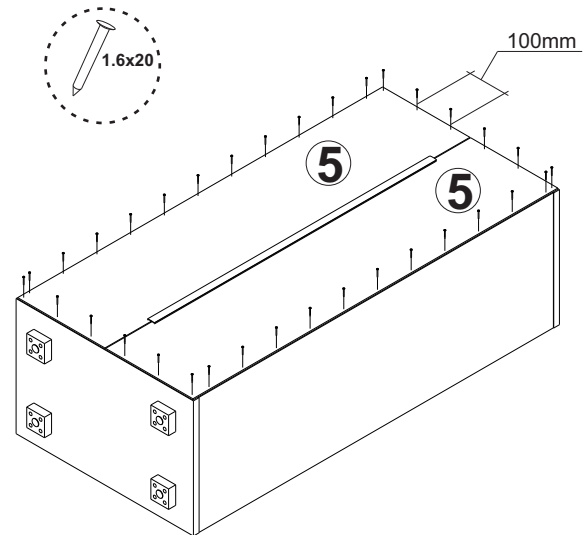

šematski prikaz

	NAZIV ELEMENTA	DIMENZIJE (mm)	BR. KOM:
①	POD	1400x355x16	1
②	LEVA BOČNA STRANICA	320x355x16	1
③	DESNA BOČNA STRANICA	320x355x16	1
④	VERTIKALA	320x335x16	1
⑤	PLAFON	1400x355x16	1
⑥	POLEDINA	696x349x3	2
⑦	FRONT	688x314x16	1
⑧	POLICA	675x330x16	1

	NAZIV ELEMENTA	DIMENZIJE (mm)	BR. KOM:
①	POD	400x330x16	1
②	LEVA BOČNA STRANICA	800x330x16	1
③	DESNA BOČNA STRANICA	800x330x16	1
④	PLAFON	400x330x16	1
⑤	POLEĐINA	829x196x3	2
⑥	FRONT	794x363x16	2
⑦	POLICA	366x310x16	2

PRIKAZ POSTAVKE OKOVA NA ELEMENTE :

SKLAPANJE PROIZVODA :

1.

2.

3.

4.

5.

	NAZIV ELEMENTA	DIMENZIJE (mm)	BR. KOM:
①	POD	400x330x16	1
②	LEVA BOČNA STRANICA	800x330x16	1
③	DESNA BOČNA STRANICA	800x330x16	1
④	PLAFON	400x330x16	1
⑤	POLEDINA	829x196x3	2
⑥	FRONT	794x363x16	2
⑦	POLICA	366x310x16	2

PRIKAZ POSTAVKE OKOVA NA ELEMENTE :

SKLAPANJE PROIZVODA :

	NAZIV ELEMENTA	DIMENZIJE (mm)	BR. KOM:
①	POLEDINA	850x200x16	1
②	POLICA	830x150x16	1

PRIKAZ POSTAVKE OKOVA NA ELEMENTE :

SKLAPANJE PROIZVODA:

PODEŠAVANJE POLOŽAJA VRATA :