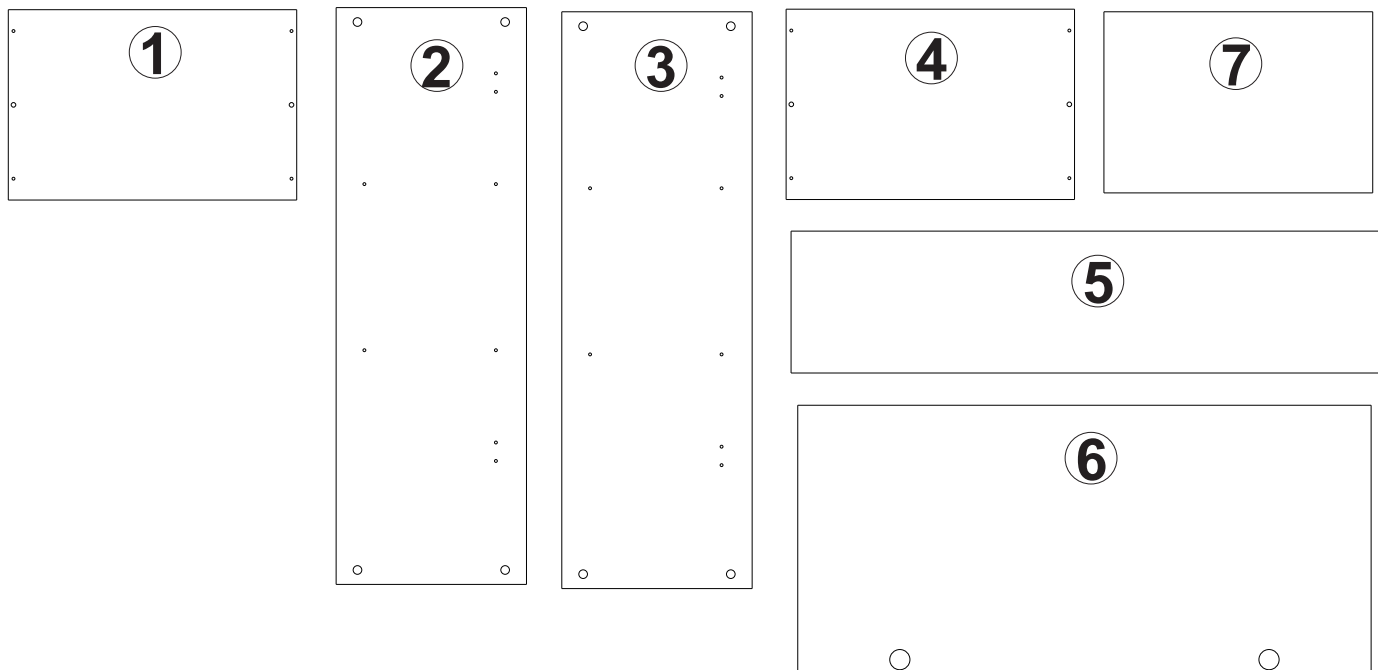

šematski prikaz

	NAZIV ELEMENTA	DIMENZIJE (mm)	BR. KOM:
①	POD	1400x355x16	1
②	LEVA BOČNA STRANICA	320x355x16	1
③	DESNA BOČNA STRANICA	320x355x16	1
④	VERTIKALA	320x335x16	1
⑤	PLAFON	1400x355x16	1
⑥	POLEDINA	696x349x3	2
⑦	FRONT	688x314x16	1
⑧	POLICA	675x330x16	1

PRIKAZ POSTAVKE OKOVA NA ELEMENTE :

SKLAPANJE PROIZVODA :

1.

2.

3.

5.

4.

6.

	NAZIV ELEMENTA	DIMENZIJE (mm)	BR. KOM:
①	POD	400x330x16	1
②	LEVA BOČNA STRANICA	800x330x16	1
③	DESNA BOČNA STRANICA	800x330x16	1
④	PLAFON	400x330x16	1
⑤	POLEĐINA	829x196x3	2
⑥	FRONT	794x363x16	2
⑦	POLICA	366x310x16	2

PRIKAZ POSTAVKE OKOVA NA ELEMENTE :

SKLAPANJE PROIZVODA :

1.

2.

3.

4.

5.

	NAZIV ELEMENTA	DIMENZIJE (mm)	BR. KOM:
①	POD	400x330x16	1
②	LEVA BOČNA STRANICA	800x330x16	1
③	DESNA BOČNA STRANICA	800x330x16	1
④	PLAFON	400x330x16	1
⑤	POLEDINA	829x196x3	2
⑥	FRONT	794x363x16	2
⑦	POLICA	366x310x16	2