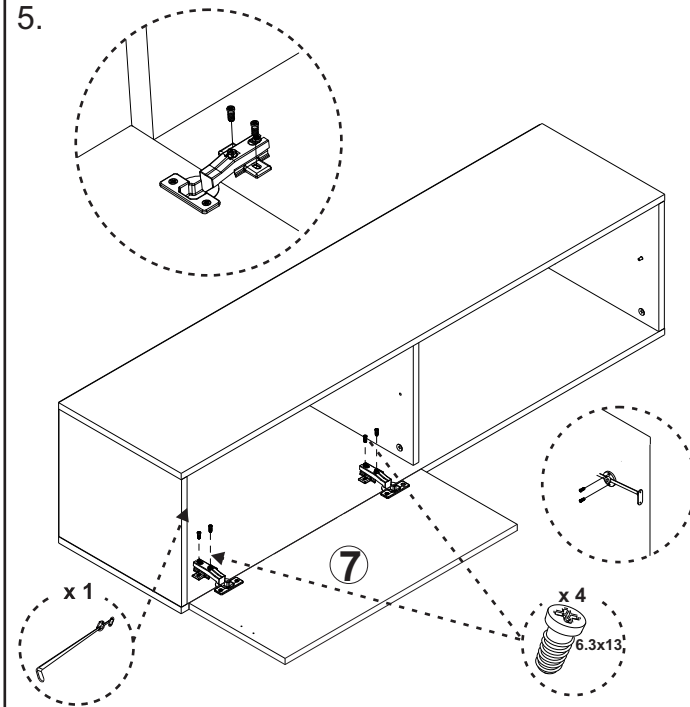

šematski prikaz

	NAZIV ELEMENTA	DIMENZIJE (mm)	BR. KOM:
①	POD	1400x355x16	1
②	LEVA BOČNA STRANICA	320x355x16	1
③	DESNA BOČNA STRANICA	320x355x16	1
④	VERTIKALA	320x335x16	1
⑤	PLAFON	1400x355x16	1
⑥	POLEDINA	696x349x3	2
⑦	FRONT	688x314x16	1
⑧	POLICA	675x330x16	1

PRIKAZ POSTAVKE OKOVA NA ELEMENTE :

SKLAPANJE PROIZVODA :

1.

2.

3.

5.

4.

6.

	NAZIV ELEMENTA	DIMENZIJE (mm)	BR. KOM:
①	POD	400x330x16	1
②	LEVA BOČNA STRANICA	800x330x16	1
③	DESNA BOČNA STRANICA	800x330x16	1
④	PLAFON	400x330x16	1
⑤	POLEĐINA	829x196x3	2
⑥	FRONT	794x363x16	2
⑦	POLICA	366x310x16	2

PRIKAZ POSTAVKE OKOVA NA ELEMENTE :

SKLAPANJE PROIZVODA :

1.

2.

3.

4.

5.

	NAZIV ELEMENTA	DIMENZIJE (mm)	BR. KOM:
①	POD	400x330x16	1
②	LEVA BOČNA STRANICA	800x330x16	1
③	DESNA BOČNA STRANICA	800x330x16	1
④	PLAFON	400x330x16	1
⑤	POLEDINA	829x196x3	2
⑥	FRONT	794x363x16	2
⑦	POLICA	366x310x16	2