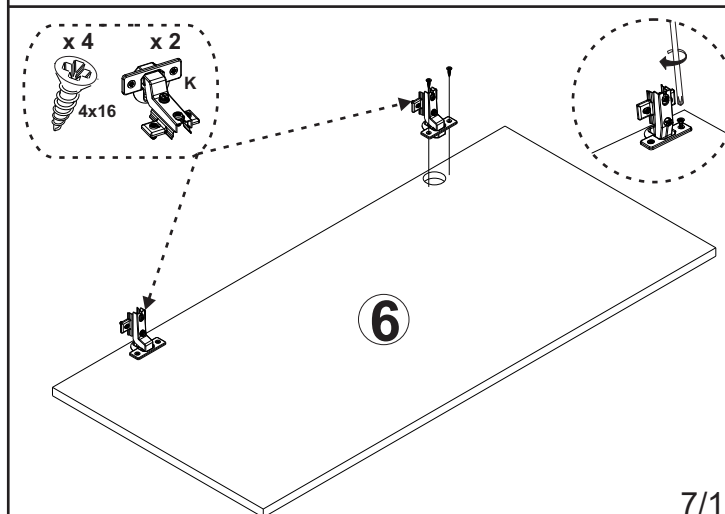

PRIKAZ POSTAVKE OKOVA NA ELEMENTE :

SKLAPANJE PROIZVODA :

1.

2.

3.

5.

4.

6.

	NAZIV ELEMENTA	DIMENZIJE (mm)	BR. KOM:
①	POD	400x330x16	1
②	LEVA BOČNA STRANICA	800x330x16	1
③	DESNA BOČNA STRANICA	800x330x16	1
④	PLAFON	400x330x16	1
⑤	POLEĐINA	829x196x3	2
⑥	FRONT	794x363x16	2
⑦	POLICA	366x310x16	2

PRIKAZ POSTAVKE OKOVA NA ELEMENTE :

SKLAPANJE PROIZVODA :

1.

2.

3.

4.

5.

	NAZIV ELEMENTA	DIMENZIJE (mm)	BR. KOM:
①	POD	400x330x16	1
②	LEVA BOČNA STRANICA	800x330x16	1
③	DESNA BOČNA STRANICA	800x330x16	1
④	PLAFON	400x330x16	1
⑤	POLEDINA	829x196x3	2
⑥	FRONT	794x363x16	2
⑦	POLICA	366x310x16	2

PRIKAZ POSTAVKE OKOVA NA ELEMENTE :

SKLAPANJE PROIZVODA :

	NAZIV ELEMENTA	DIMENZIJE (mm)	BR. KOM:
①	POLEDINA	850x200x16	1
②	POLICA	830x150x16	1

PRIKAZ POSTAVKE OKOVA NA ELEMENTE :

SKLAPANJE PROIZVODA:

PODEŠAVANJE POLOŽAJA VRATA :