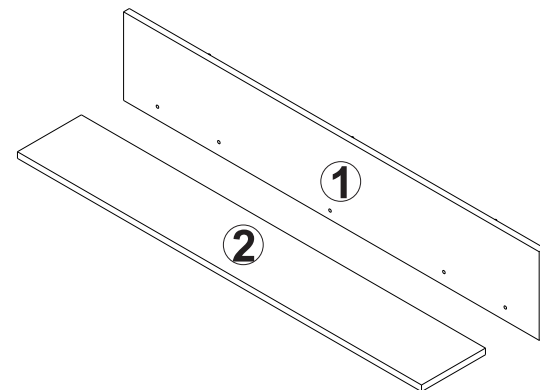

PRIKAZ POSTAVKE OKOVA NA ELEMENTE :

SKLAPANJE PROIZVODA :

1.

2.

3.

4.

5.

	NAZIV ELEMENTA	DIMENZIJE (mm)	BR. KOM:
①	POD	400x330x16	1
②	LEVA BOČNA STRANICA	800x330x16	1
③	DESNA BOČNA STRANICA	800x330x16	1
④	PLAFON	400x330x16	1
⑤	POLEDINA	829x196x3	2
⑥	FRONT	794x363x16	2
⑦	POLICA	366x310x16	2

PRIKAZ POSTAVKE OKOVA NA ELEMENTE :

SKLAPANJE PROIZVODA :

	NAZIV ELEMENTA	DIMENZIJE (mm)	BR. KOM:
①	POLEDINA	850x200x16	1
②	POLICA	830x150x16	1

PRIKAZ POSTAVKE OKOVA NA ELEMENTE :

SKLAPANJE PROIZVODA:

PODEŠAVANJE POLOŽAJA VRATA :