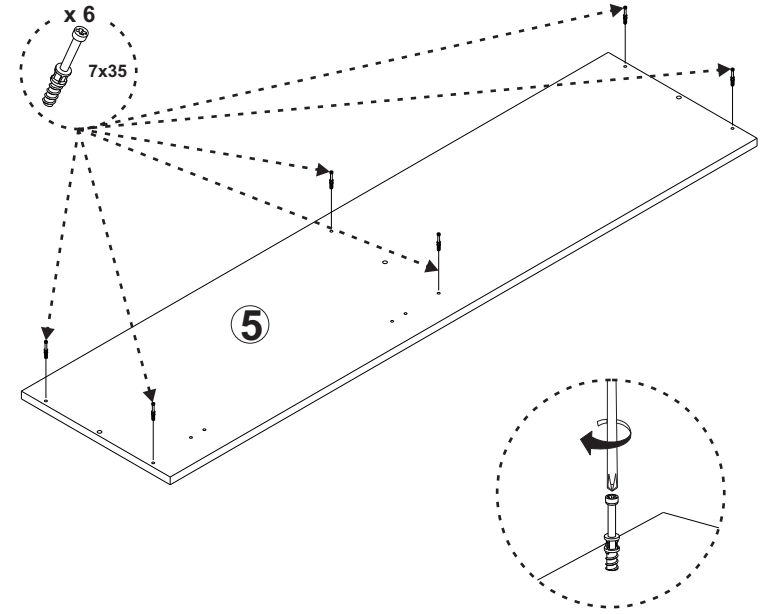

PRIKAZ POSTAVKE OKOVA NA ELEMENTE :