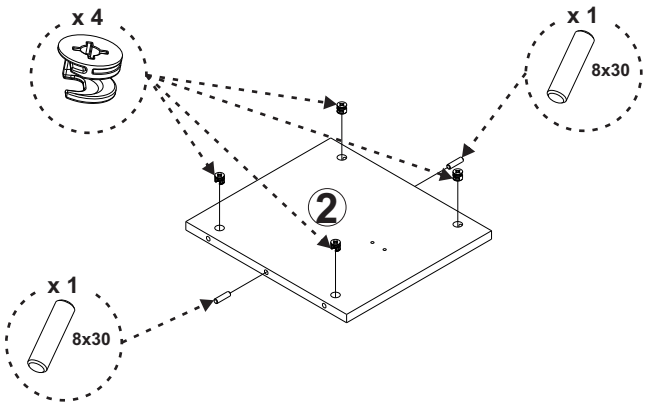

PRIKAZ POSTAVKE OKOVA NA ELEMENTE :