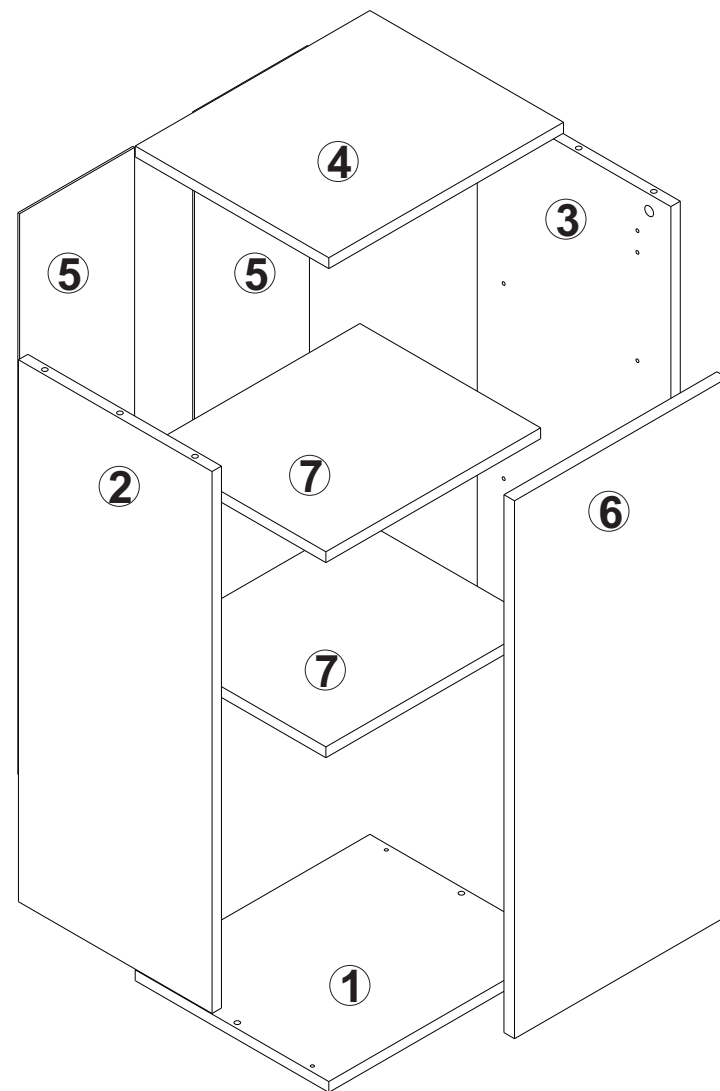

šematski prikaz

	NAZIV ELEMENTA	DIMENZIJE (mm)	BR. KOM:
①	POD	1400x355x16	1
②	LEVA BOČNA STRANICA	320x355x16	1
③	DESNA BOČNA STRANICA	320x355x16	1
④	VERTIKALA	320x335x16	1
⑤	PLAFON	1400x355x16	1
⑥	POLEDINA	696x349x3	2
⑦	FRONT	688x314x16	1
⑧	POLICA	675x330x16	1

	NAZIV ELEMENTA	DIMENZIJE (mm)	BR. KOM:
①	POD	400x330x16	1
②	LEVA BOČNA STRANICA	800x330x16	1
③	DESNA BOČNA STRANICA	800x330x16	1
④	PLAFON	400x330x16	1
⑤	POLEĐINA	829x196x3	2
⑥	FRONT	794x363x16	2
⑦	POLICA	366x310x16	2

PRIKAZ POSTAVKE OKOVA NA ELEMENTE :

SKLAPANJE PROIZVODA :

1.

2.

3.

4.

5.

	NAZIV ELEMENTA	DIMENZIJE (mm)	BR. KOM:
①	POD	400x330x16	1
②	LEVA BOČNA STRANICA	800x330x16	1
③	DESNA BOČNA STRANICA	800x330x16	1
④	PLAFON	400x330x16	1
⑤	POLEDINA	829x196x3	2
⑥	FRONT	794x363x16	2
⑦	POLICA	366x310x16	2

PRIKAZ POSTAVKE OKOVA NA ELEMENTE :

SKLAPANJE PROIZVODA :

	NAZIV ELEMENTA	DIMENZIJE (mm)	BR. KOM:
①	POLEDINA	850x200x16	1
②	POLICA	830x150x16	1

PRIKAZ POSTAVKE OKOVA NA ELEMENTE :

SKLAPANJE PROIZVODA:

PODEŠAVANJE POLOŽAJA VRATA :