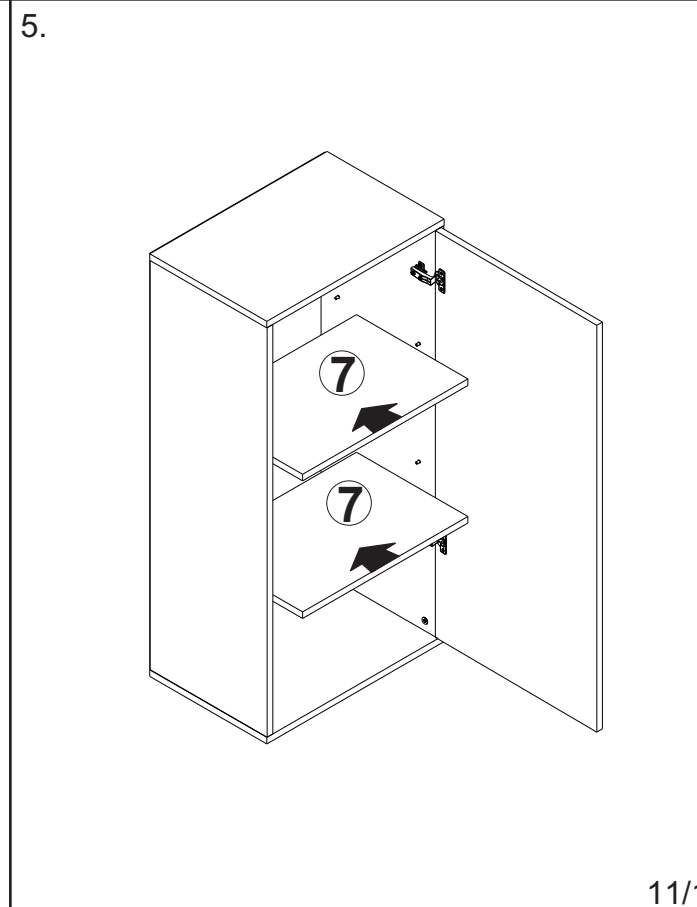

	NAZIV ELEMENTA	DIMENZIJE (mm)	BR. KOM:
①	POD	400x330x16	1
②	LEVA BOČNA STRANICA	800x330x16	1
③	DESNA BOČNA STRANICA	800x330x16	1
④	PLAFON	400x330x16	1
⑤	POLEĐINA	829x196x3	2
⑥	FRONT	794x363x16	2
⑦	POLICA	366x310x16	2

PRIKAZ POSTAVKE OKOVA NA ELEMENTE :

SKLAPANJE PROIZVODA :

1.

2.

3.

4.

5.

	NAZIV ELEMENTA	DIMENZIJE (mm)	BR. KOM:
①	POD	400x330x16	1
②	LEVA BOČNA STRANICA	800x330x16	1
③	DESNA BOČNA STRANICA	800x330x16	1
④	PLAFON	400x330x16	1
⑤	POLEDINA	829x196x3	2
⑥	FRONT	794x363x16	2
⑦	POLICA	366x310x16	2

PRIKAZ POSTAVKE OKOVA NA ELEMENTE :

SKLAPANJE PROIZVODA :

	NAZIV ELEMENTA	DIMENZIJE (mm)	BR. KOM:
①	POLEDINA	850x200x16	1
②	POLICA	830x150x16	1

PRIKAZ POSTAVKE OKOVA NA ELEMENTE :

SKLAPANJE PROIZVODA:

PODEŠAVANJE POLOŽAJA VRATA :