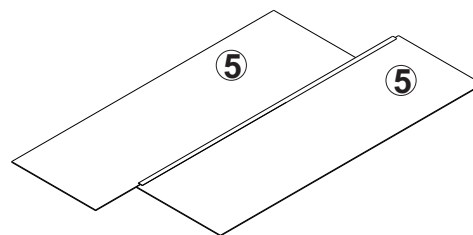

	NAZIV ELEMENTA	DIMENZIJE (mm)	BR. KOM:
①	POD	400x330x16	1
②	LEVA BOČNA STRANICA	800x330x16	1
③	DESNA BOČNA STRANICA	800x330x16	1
④	PLAFON	400x330x16	1
⑤	POLEĐINA	829x196x3	2
⑥	FRONT	794x363x16	2
⑦	POLICA	366x310x16	2

PRIKAZ POSTAVKE OKOVA NA ELEMENTE :

SKLAPANJE PROIZVODA :

1.

2.

3.

4.

5.

	NAZIV ELEMENTA	DIMENZIJE (mm)	BR. KOM:
①	POD	400x330x16	1
②	LEVA BOČNA STRANICA	800x330x16	1
③	DESNA BOČNA STRANICA	800x330x16	1
④	PLAFON	400x330x16	1
⑤	POLEDINA	829x196x3	2
⑥	FRONT	794x363x16	2
⑦	POLICA	366x310x16	2

PRIKAZ POSTAVKE OKOVA NA ELEMENTE :

SKLAPANJE PROIZVODA :

	NAZIV ELEMENTA	DIMENZIJE (mm)	BR. KOM:
①	POLEDINA	850x200x16	1
②	POLICA	830x150x16	1

PRIKAZ POSTAVKE OKOVA NA ELEMENTE :

SKLAPANJE PROIZVODA:

PODEŠAVANJE POLOŽAJA VRATA :