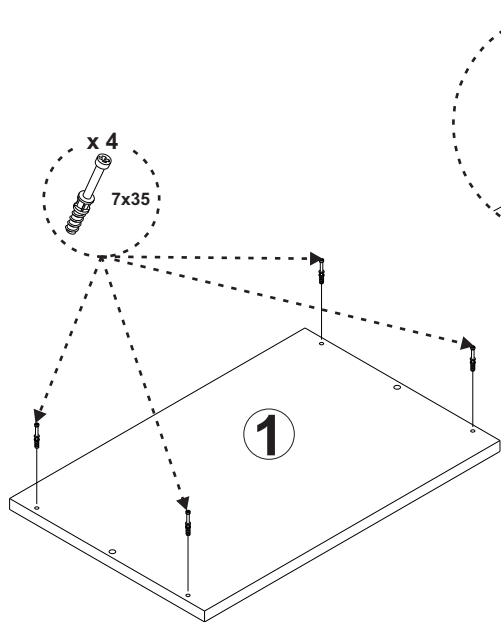

	NAZIV ELEMENTA	DIMENZIJE (mm)	BR. KOM:
①	POD	400x330x16	1
②	LEVA BOČNA STRANICA	800x330x16	1
③	DESNA BOČNA STRANICA	800x330x16	1
④	PLAFON	400x330x16	1
⑤	POLEĐINA	829x196x3	2
⑥	FRONT	794x363x16	2
⑦	POLICA	366x310x16	2

PRIKAZ POSTAVKE OKOVA NA ELEMENTE :

SKLAPANJE PROIZVODA :

1.

2.

3.

4.

5.

	NAZIV ELEMENTA	DIMENZIJE (mm)	BR. KOM:
①	POD	400x330x16	1
②	LEVA BOČNA STRANICA	800x330x16	1
③	DESNA BOČNA STRANICA	800x330x16	1
④	PLAFON	400x330x16	1
⑤	POLEDINA	829x196x3	2
⑥	FRONT	794x363x16	2
⑦	POLICA	366x310x16	2

PRIKAZ POSTAVKE OKOVA NA ELEMENTE :

SKLAPANJE PROIZVODA :

	NAZIV ELEMENTA	DIMENZIJE (mm)	BR. KOM:
①	POLEDINA	850x200x16	1
②	POLICA	830x150x16	1

PRIKAZ POSTAVKE OKOVA NA ELEMENTE :

SKLAPANJE PROIZVODA:

PODEŠAVANJE POLOŽAJA VRATA :