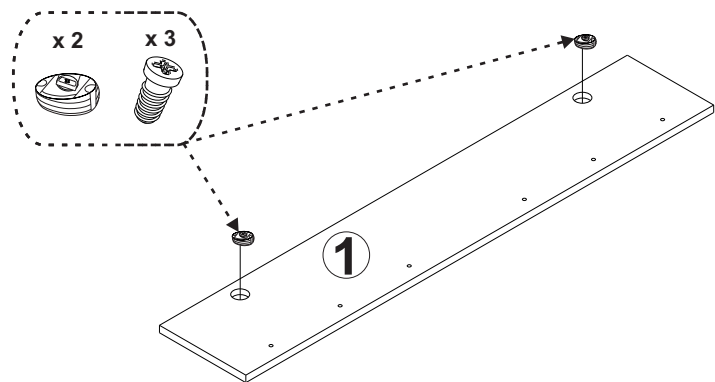

PRIKAZ POSTAVKE OKOVA NA ELEMENTE :

SKLAPANJE PROIZVODA :

1.

2.

3.

4.

5.

	NAZIV ELEMENTA	DIMENZIJE (mm)	BR. KOM:
①	POD	400x330x16	1
②	LEVA BOČNA STRANICA	800x330x16	1
③	DESNA BOČNA STRANICA	800x330x16	1
④	PLAFON	400x330x16	1
⑤	POLEDINA	829x196x3	2
⑥	FRONT	794x363x16	2
⑦	POLICA	366x310x16	2

PRIKAZ POSTAVKE OKOVA NA ELEMENTE :

SKLAPANJE PROIZVODA :

	NAZIV ELEMENTA	DIMENZIJE (mm)	BR. KOM:
①	POLEDINA	850x200x16	1
②	POLICA	830x150x16	1

PRIKAZ POSTAVKE OKOVA NA ELEMENTE :

SKLAPANJE PROIZVODA:

PODEŠAVANJE POLOŽAJA VRATA :