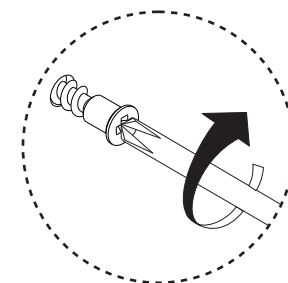

PRIKAZ POSTAVKE OKOVA NA ELEMENTE :

SKLAPANJE PROIZVODA :

1.

2.

3.

4.

5.

	NAZIV ELEMENTA	DIMENZIJE (mm)	BR. KOM:
①	POD	400x330x16	1
②	LEVA BOČNA STRANICA	800x330x16	1
③	DESNA BOČNA STRANICA	800x330x16	1
④	PLAFON	400x330x16	1
⑤	POLEDINA	829x196x3	2
⑥	FRONT	794x363x16	2
⑦	POLICA	366x310x16	2

PRIKAZ POSTAVKE OKOVA NA ELEMENTE :

SKLAPANJE PROIZVODA :

	NAZIV ELEMENTA	DIMENZIJE (mm)	BR. KOM:
①	POLEDINA	850x200x16	1
②	POLICA	830x150x16	1

PRIKAZ POSTAVKE OKOVA NA ELEMENTE :

SKLAPANJE PROIZVODA:

PODEŠAVANJE POLOŽAJA VRATA :