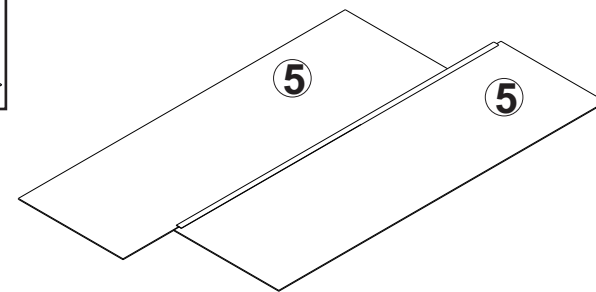

šematski prikaz

	NAZIV ELEMENTA	DIMENZIJE (mm)	BR. KOM:
①	POD	1400x355x16	1
②	LEVA BOČNA STRANICA	320x355x16	1
③	DESNA BOČNA STRANICA	320x355x16	1
④	VERTIKALA	320x335x16	1
⑤	PLAFON	1400x355x16	1
⑥	POLEDINA	696x349x3	2
⑦	FRONT	688x314x16	1
⑧	POLICA	675x330x16	1

PRIKAZ POSTAVKE OKOVA NA ELEMENTE :

SKLAPANJE PROIZVODA :

1.

2.

3.

5.

4.

6.

	NAZIV ELEMENTA	DIMENZIJE (mm)	BR. KOM:
①	POD	400x330x16	1
②	LEVA BOČNA STRANICA	800x330x16	1
③	DESNA BOČNA STRANICA	800x330x16	1
④	PLAFON	400x330x16	1
⑤	POLEĐINA	829x196x3	2
⑥	FRONT	794x363x16	2
⑦	POLICA	366x310x16	2

PRIKAZ POSTAVKE OKOVA NA ELEMENTE :

SKLAPANJE PROIZVODA :

1.

2.

3.

4.

5.

	NAZIV ELEMENTA	DIMENZIJE (mm)	BR. KOM:
①	POD	400x330x16	1
②	LEVA BOČNA STRANICA	800x330x16	1
③	DESNA BOČNA STRANICA	800x330x16	1
④	PLAFON	400x330x16	1
⑤	POLEDINA	829x196x3	2
⑥	FRONT	794x363x16	2
⑦	POLICA	366x310x16	2