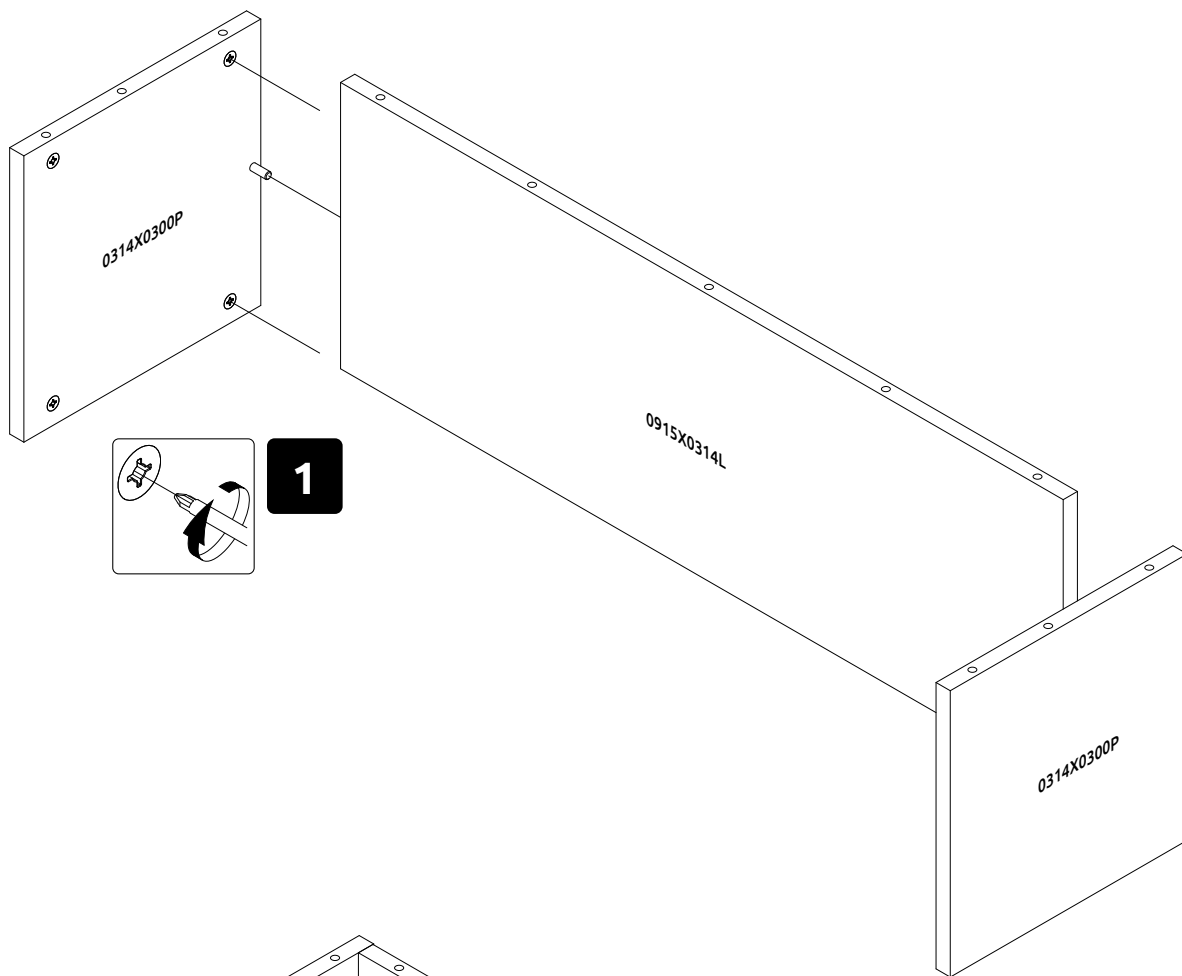

09.05.2023

**OP-2 (OPT1)**  
LHW-640X350X316

**OP-2 (OPT2)**  
LHW-640X350X316

**РУССКИЙ**  
Важная информация.  
Внимательно прочитайте.  
Сохраните эту информацию.

**ВНИМАНИЕ**  
Крепежные средства для крепления к стене не прилегают, для разных материалов стен требуются различные крепления. Используйте крепежные средства, подходящие для материала стен в Вашем доме. Если Вы не уверены, какой тип крепления подходит к данному материалу, обратитесь в специализированный магазин.