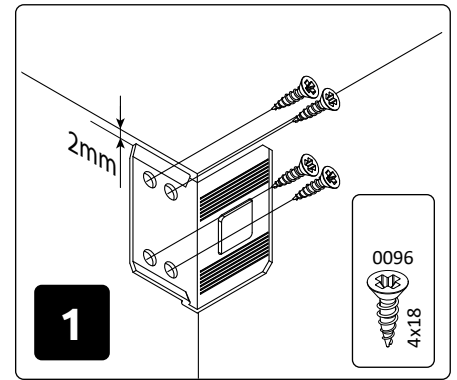

09.05.2023

**OP-2 (OPT1)**  
LHW-640X350X316

**OP-2 (OPT2)**  
LHW-640X350X316

**РУССКИЙ**  
Важная информация.  
Внимательно прочитайте.  
Сохраните эту информацию.

**ВНИМАНИЕ**  
Крепежные средства для крепления к стене не прилегают, для разных материалов стен требуются различные крепления. Используйте крепежные средства, подходящие для материала стен в Вашем доме. Если Вы не уверены, какой тип крепления подходит к данному материалу, обратитесь в специализированный магазин.