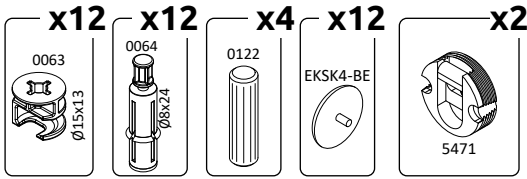

09.05.2023

**OP-2 (OPT1)**  
LHW-640X350X316

**OP-2 (OPT2)**  
LHW-640X350X316

**РУССКИЙ**  
Важная информация.  
Внимательно прочитайте.  
Сохраните эту информацию.

**ВНИМАНИЕ**  
Крепежные средства для крепления к стене не прилегают, для разных материалов стен требуются различные крепления. Используйте крепежные средства, подходящие для материала стен в Вашем доме. Если Вы не уверены, какой тип крепления подходит к данному материалу, обратитесь в специализированный магазин.