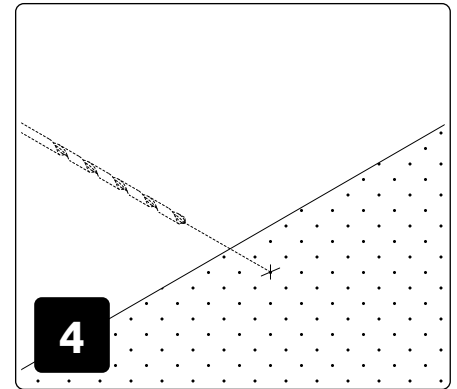

09.05.2023

**OP-2 (OPT1)**  
LHW-640X350X316

**OP-2 (OPT2)**  
LHW-640X350X316

**РУССКИЙ**  
Важная информация.  
Внимательно прочитайте.  
Сохраните эту информацию.

**ВНИМАНИЕ**  
Крепежные средства для крепления к стене не прилегают, для разных материалов стен требуются различные крепления. Используйте крепежные средства, подходящие для материала стен в Вашем доме. Если Вы не уверены, какой тип крепления подходит к данному материалу, обратитесь в специализированный магазин.