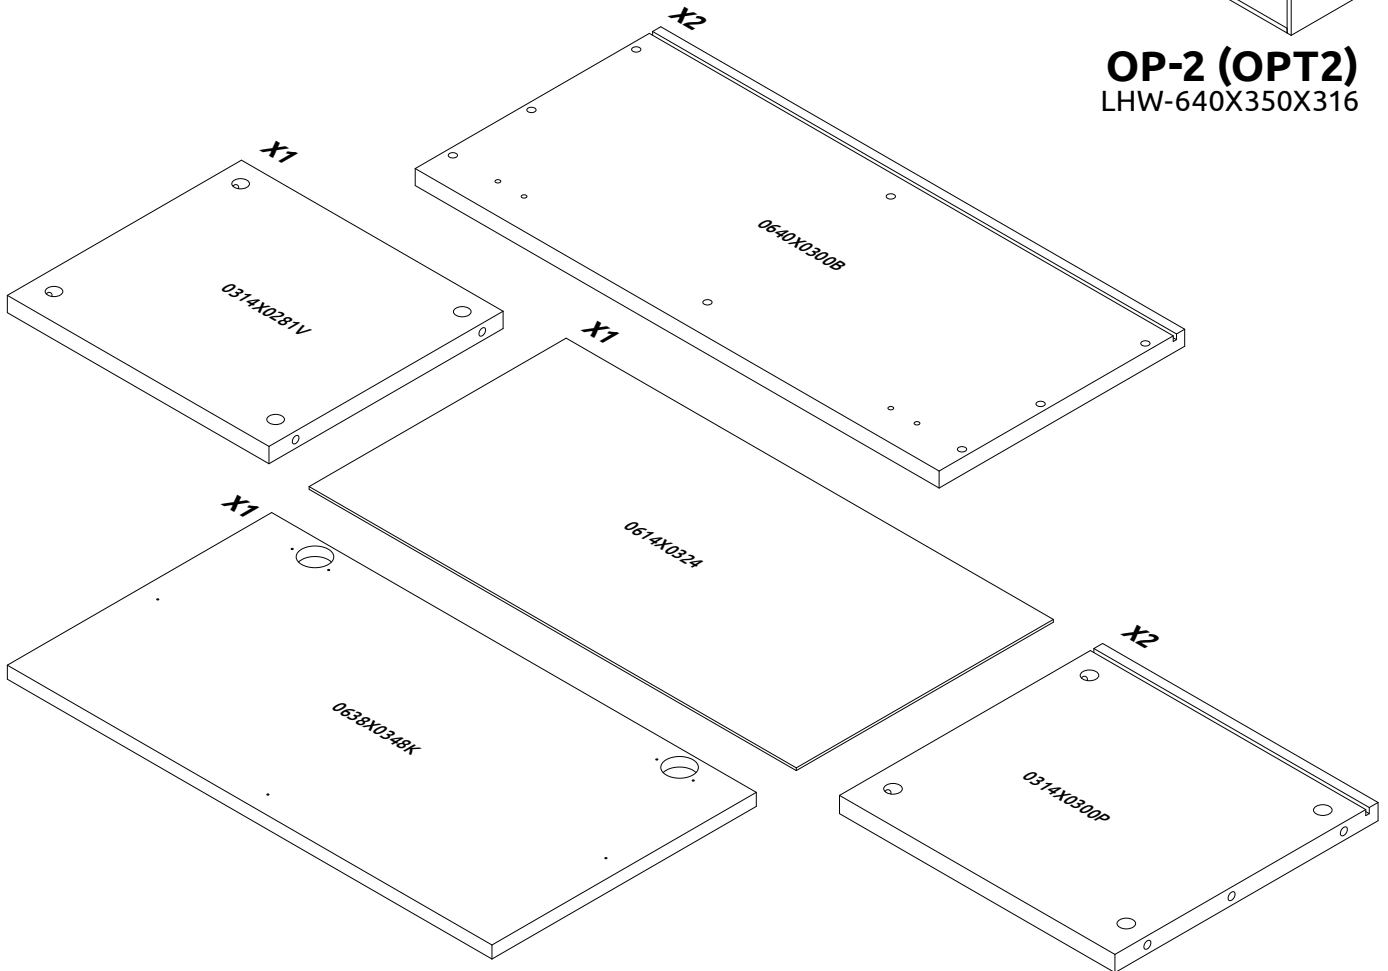

09.05.2023

**OP-2 (OPT1)**  
LHW-640X350X316

**OP-2 (OPT2)**  
LHW-640X350X316

**РУССКИЙ**  
Важная информация.  
Внимательно прочитайте.  
Сохраните эту информацию.

**ВНИМАНИЕ**  
Крепежные средства для крепления к стене не прилегают, для разных материалов стен требуются различные крепления. Используйте крепежные средства, подходящие для материала стен в Вашем доме. Если Вы не уверены, какой тип крепления подходит к данному материалу, обратитесь в специализированный магазин.