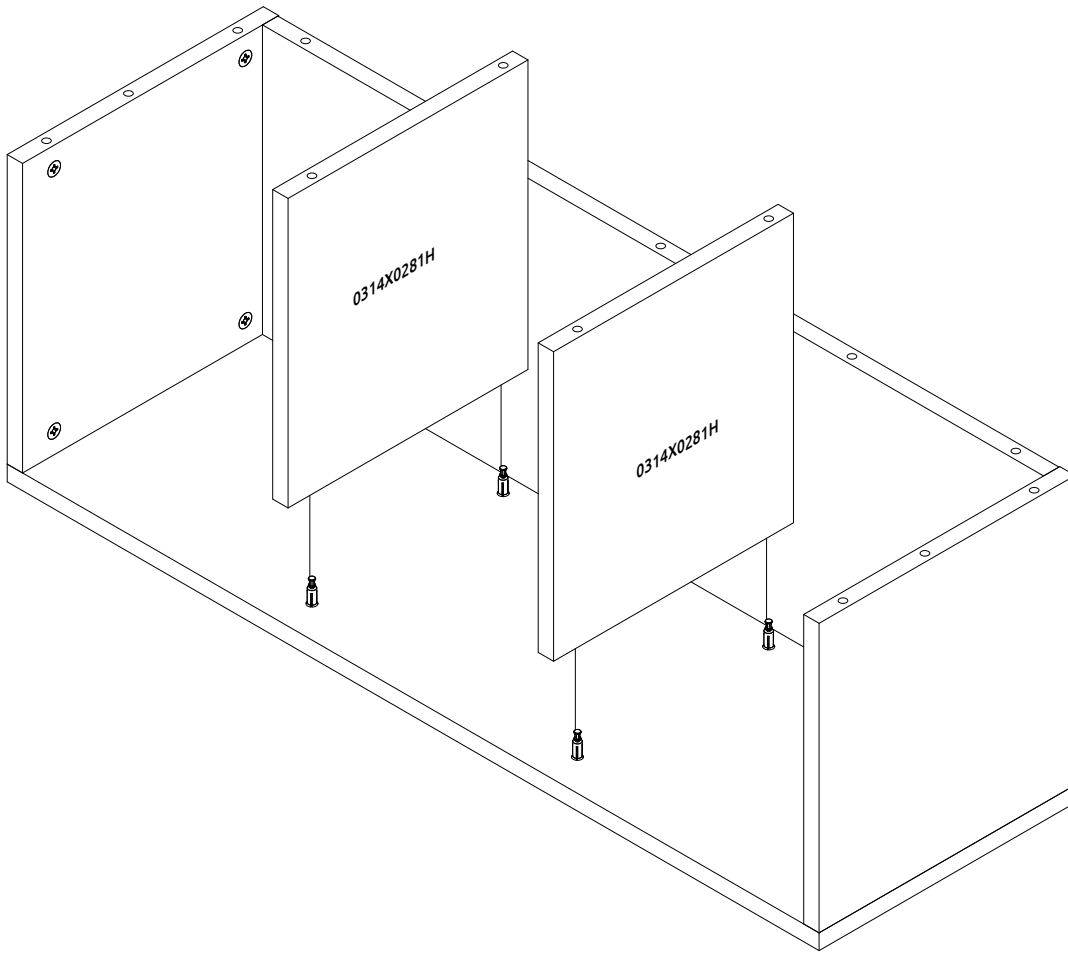

09.05.2023

**OP-2 (OPT1)**  
LHW-640X350X316

**OP-2 (OPT2)**  
LHW-640X350X316

**РУССКИЙ**  
Важная информация.  
Внимательно прочитайте.  
Сохраните эту информацию.

**ВНИМАНИЕ**  
Крепежные средства для крепления к стене не прилегают, для разных материалов стен требуются различные крепления. Используйте крепежные средства, подходящие для материала стен в Вашем доме. Если Вы не уверены, какой тип крепления подходит к данному материалу, обратитесь в специализированный магазин.