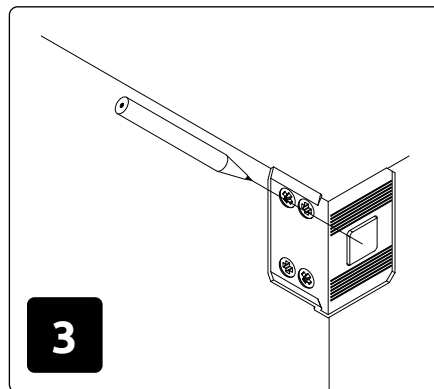

09.05.2023

**OP-2 (OPT1)**  
LHW-640X350X316

**OP-2 (OPT2)**  
LHW-640X350X316

**РУССКИЙ**  
Важная информация.  
Внимательно прочитайте.  
Сохраните эту информацию.

**ВНИМАНИЕ**  
Крепежные средства для крепления к стене не прилегают, для разных материалов стен требуются различные крепления. Используйте крепежные средства, подходящие для материала стен в Вашем доме. Если Вы не уверены, какой тип крепления подходит к данному материалу, обратитесь в специализированный магазин.