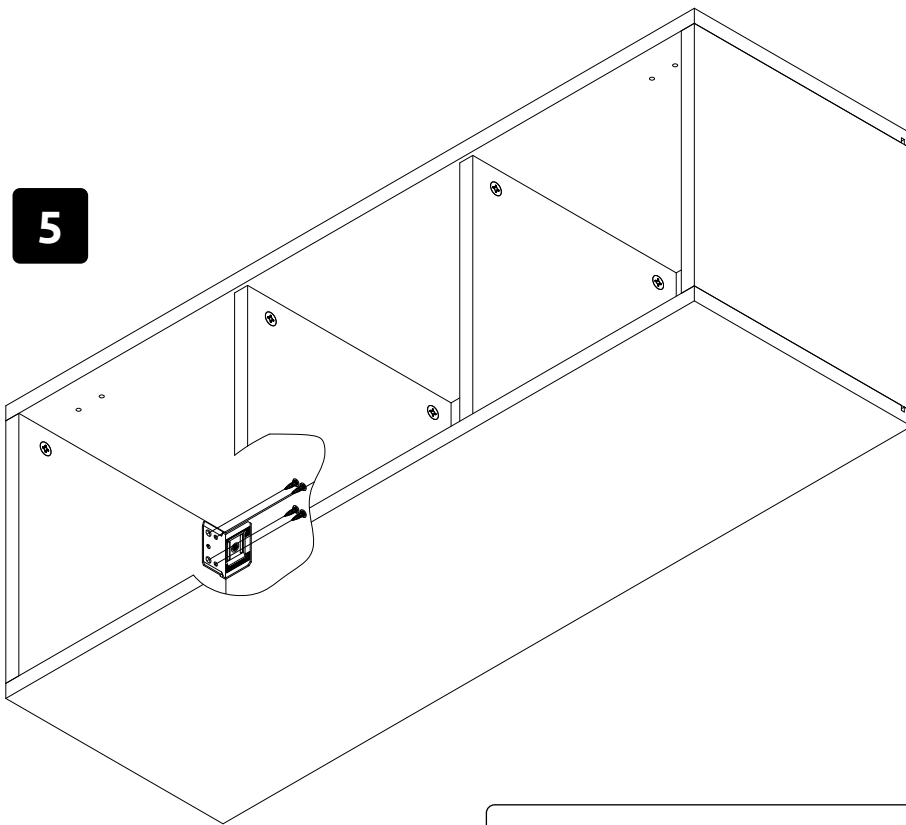

09.05.2023

**OP-2 (OPT1)**  
LHW-640X350X316

**OP-2 (OPT2)**  
LHW-640X350X316

**РУССКИЙ**  
Важная информация.  
Внимательно прочитайте.  
Сохраните эту информацию.

**ВНИМАНИЕ**  
Крепежные средства для крепления к стене не прилегают, для разных материалов стен требуются различные крепления. Используйте крепежные средства, подходящие для материала стен в Вашем доме. Если Вы не уверены, какой тип крепления подходит к данному материалу, обратитесь в специализированный магазин.