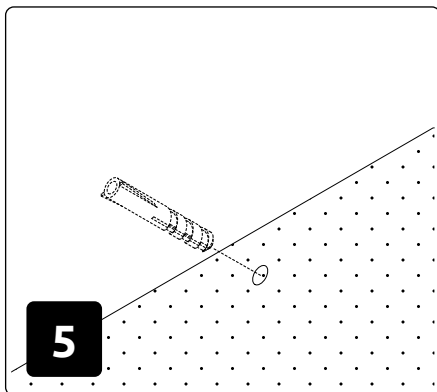

09.05.2023

**OP-2 (OPT1)**  
LHW-640X350X316

**OP-2 (OPT2)**  
LHW-640X350X316

**РУССКИЙ**  
Важная информация.  
Внимательно прочитайте.  
Сохраните эту информацию.

**ВНИМАНИЕ**  
Крепежные средства для крепления к стене не прилегают, для разных материалов стен требуются различные крепления. Используйте крепежные средства, подходящие для материала стен в Вашем доме. Если Вы не уверены, какой тип крепления подходит к данному материалу, обратитесь в специализированный магазин.