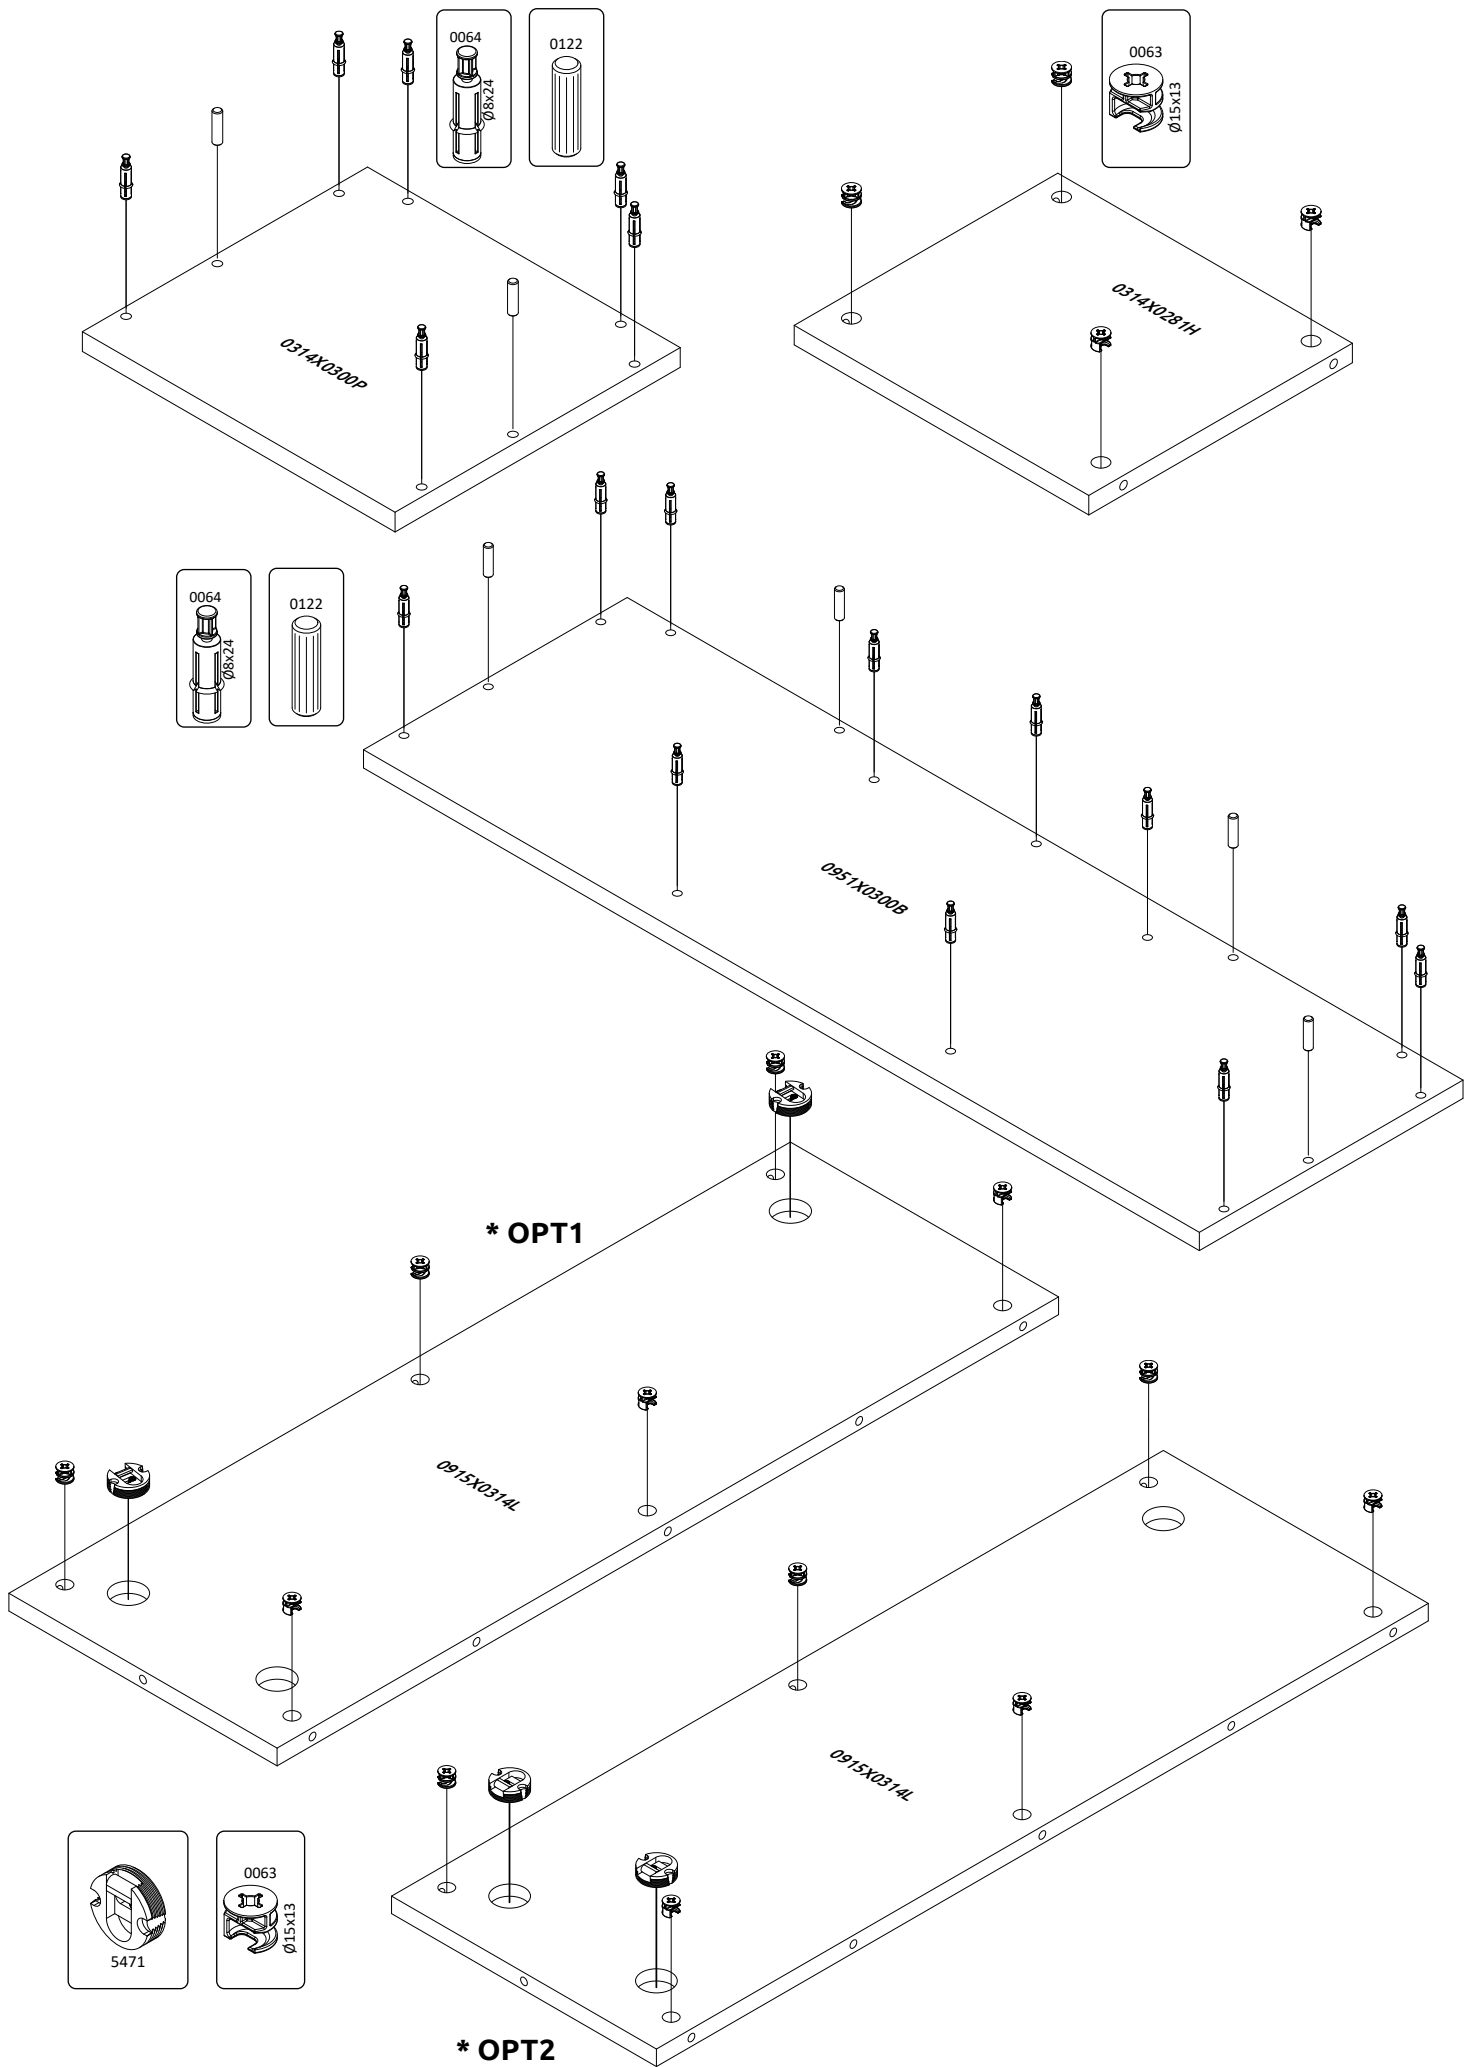

09.05.2023

**OP-2 (OPT1)**  
LHW-640X350X316

**OP-2 (OPT2)**  
LHW-640X350X316

**РУССКИЙ**  
Важная информация.  
Внимательно прочитайте.  
Сохраните эту информацию.

**ВНИМАНИЕ**  
Крепежные средства для крепления к стене не прилегают, для разных материалов стен требуются различные крепления. Используйте крепежные средства, подходящие для материала стен в Вашем доме. Если Вы не уверены, какой тип крепления подходит к данному материалу, обратитесь в специализированный магазин.