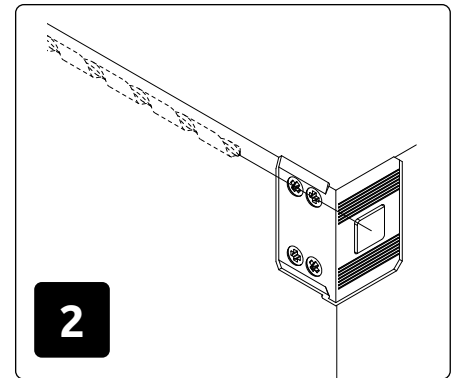

09.05.2023

**OP-2 (OPT1)**  
LHW-640X350X316

**OP-2 (OPT2)**  
LHW-640X350X316

**РУССКИЙ**  
Важная информация.  
Внимательно прочитайте.  
Сохраните эту информацию.

**ВНИМАНИЕ**  
Крепежные средства для крепления к стене не прилегают, для разных материалов стен требуются различные крепления. Используйте крепежные средства, подходящие для материала стен в Вашем доме. Если Вы не уверены, какой тип крепления подходит к данному материалу, обратитесь в специализированный магазин.