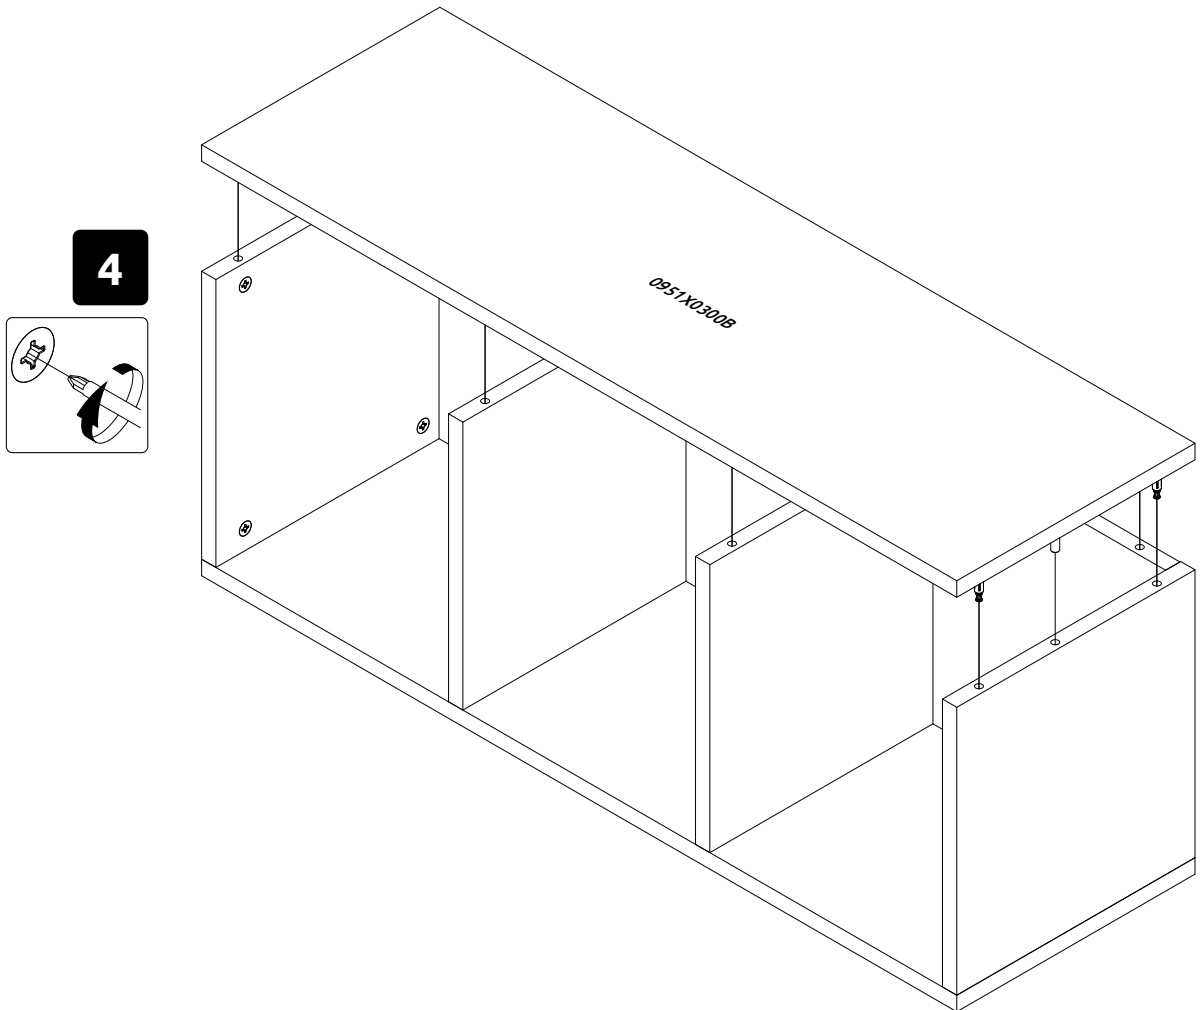

09.05.2023

**OP-2 (OPT1)**  
LHW-640X350X316

**OP-2 (OPT2)**  
LHW-640X350X316

**РУССКИЙ**  
Важная информация.  
Внимательно прочитайте.  
Сохраните эту информацию.

**ВНИМАНИЕ**  
Крепежные средства для крепления к стене не прилегают, для разных материалов стен требуются различные крепления. Используйте крепежные средства, подходящие для материала стен в Вашем доме. Если Вы не уверены, какой тип крепления подходит к данному материалу, обратитесь в специализированный магазин.