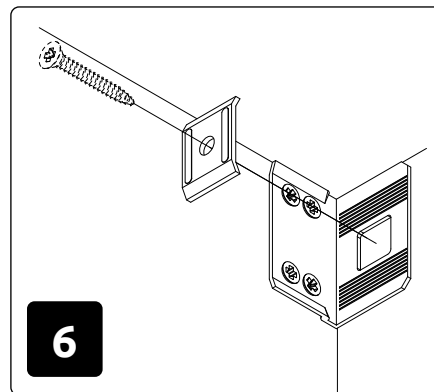

09.05.2023

**OP-2 (OPT1)**  
LHW-640X350X316

**OP-2 (OPT2)**  
LHW-640X350X316

**РУССКИЙ**  
Важная информация.  
Внимательно прочитайте.  
Сохраните эту информацию.

**ВНИМАНИЕ**  
Крепежные средства для крепления к стене не прилегают, для разных материалов стен требуются различные крепления. Используйте крепежные средства, подходящие для материала стен в Вашем доме. Если Вы не уверены, какой тип крепления подходит к данному материалу, обратитесь в специализированный магазин.