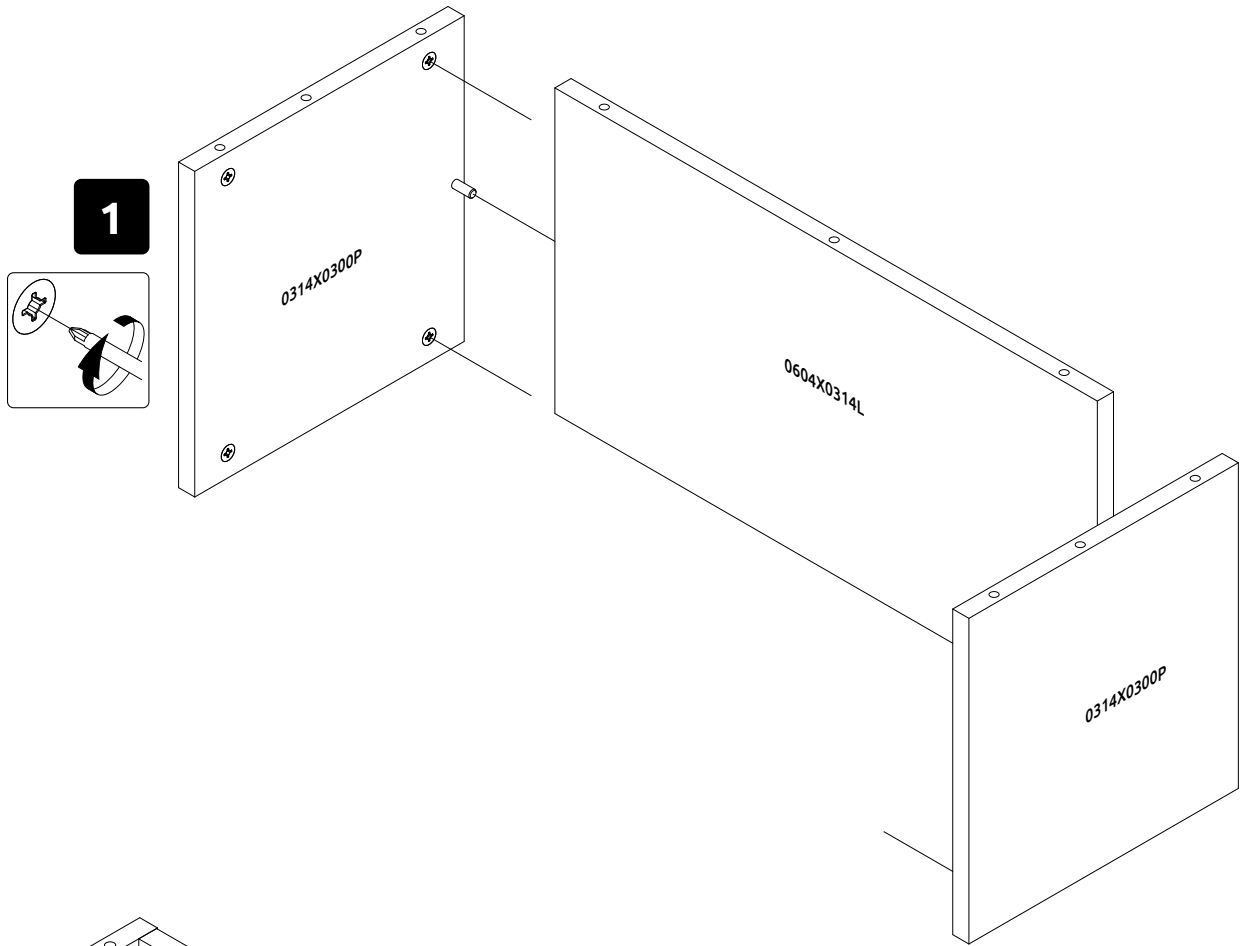

09.05.2023

OP-2 (OPT1)
LHW-640X350X300

OP-2 (OPT2)
LHW-640X350X300

РУССКИЙ
Важная информация
Внимательно прочитайте.
Сохраните эту информацию.

ВНИМАНИЕ
Крепежные средства для крепления к стене не прилагаются, для разных материалов стен требуются различные крепления. Используйте крепежные средства, подходящие для материала стен в Вашем доме. Если Вы не уверены, какой тип крепления подходит к данному материалу, обратитесь в специализированный магазин.