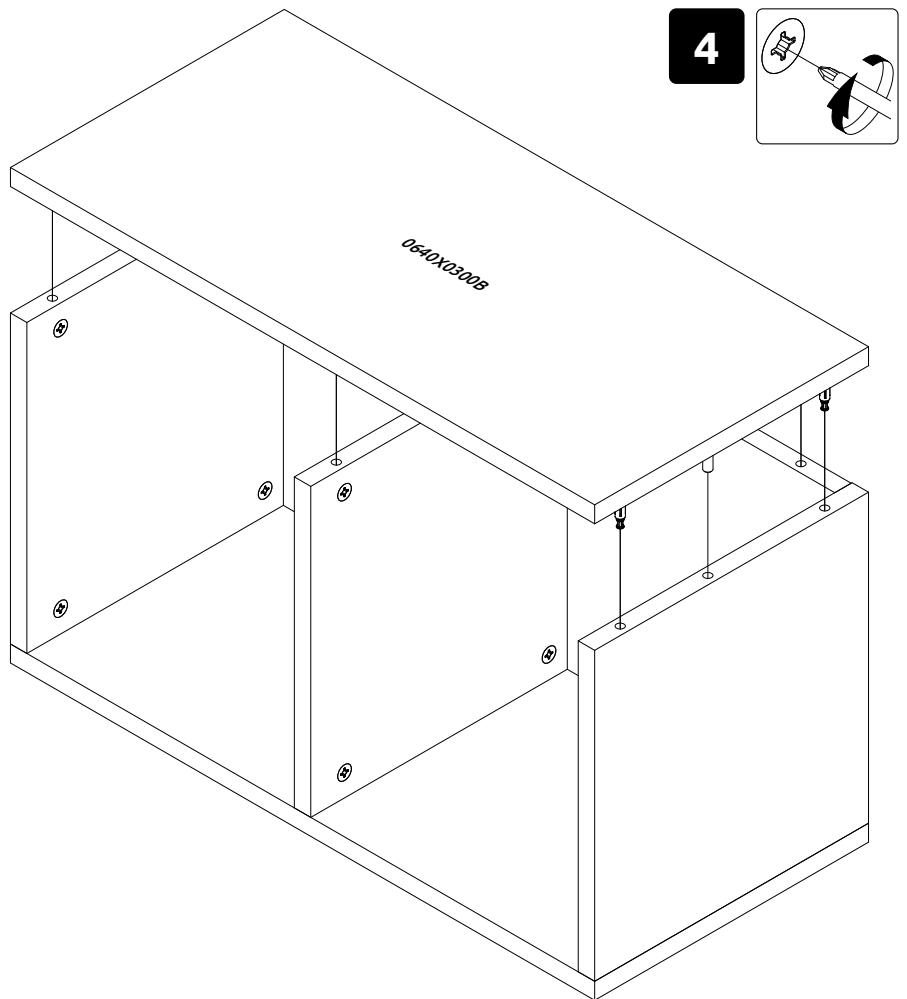

09.05.2023

OP-2 (OPT1)
LHW-640X350X300

OP-2 (OPT2)
LHW-640X350X300

РУССКИЙ
Важная информация
Внимательно прочитайте.
Сохраните эту информацию.

ВНИМАНИЕ
Крепежные средства для крепления к стене не прилагаются, для разных материалов стен требуются различные крепления. Используйте крепежные средства, подходящие для материала стен в Вашем доме. Если Вы не уверены, какой тип крепления подходит к данному материалу, обратитесь в специализированный магазин.