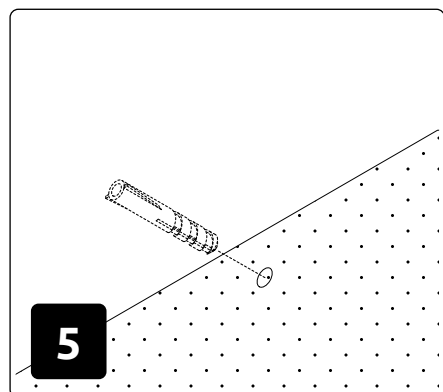

09.05.2023

OP-2 (OPT1)
LHW-640X350X300

OP-2 (OPT2)
LHW-640X350X300

РУССКИЙ
Важная информация
Внимательно прочитайте.
Сохраните эту информацию.

ВНИМАНИЕ
Крепежные средства для крепления к стене не прилагаются, для разных материалов стен требуются различные крепления. Используйте крепежные средства, подходящие для материала стен в Вашем доме. Если Вы не уверены, какой тип крепления подходит к данному материалу, обратитесь в специализированный магазин.