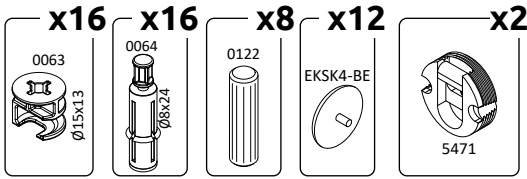

09.05.2023

OP-2 (OPT1)
LHW-640X350X300

OP-2 (OPT2)
LHW-640X350X300

РУССКИЙ
Важная информация
Внимательно прочитайте.
Сохраните эту информацию.

ВНИМАНИЕ
Крепежные средства для крепления к стене не прилагаются, для разных материалов стен требуются различные крепления. Используйте крепежные средства, подходящие для материала стен в Вашем доме. Если Вы не уверены, какой тип крепления подходит к данному материалу, обратитесь в специализированный магазин.