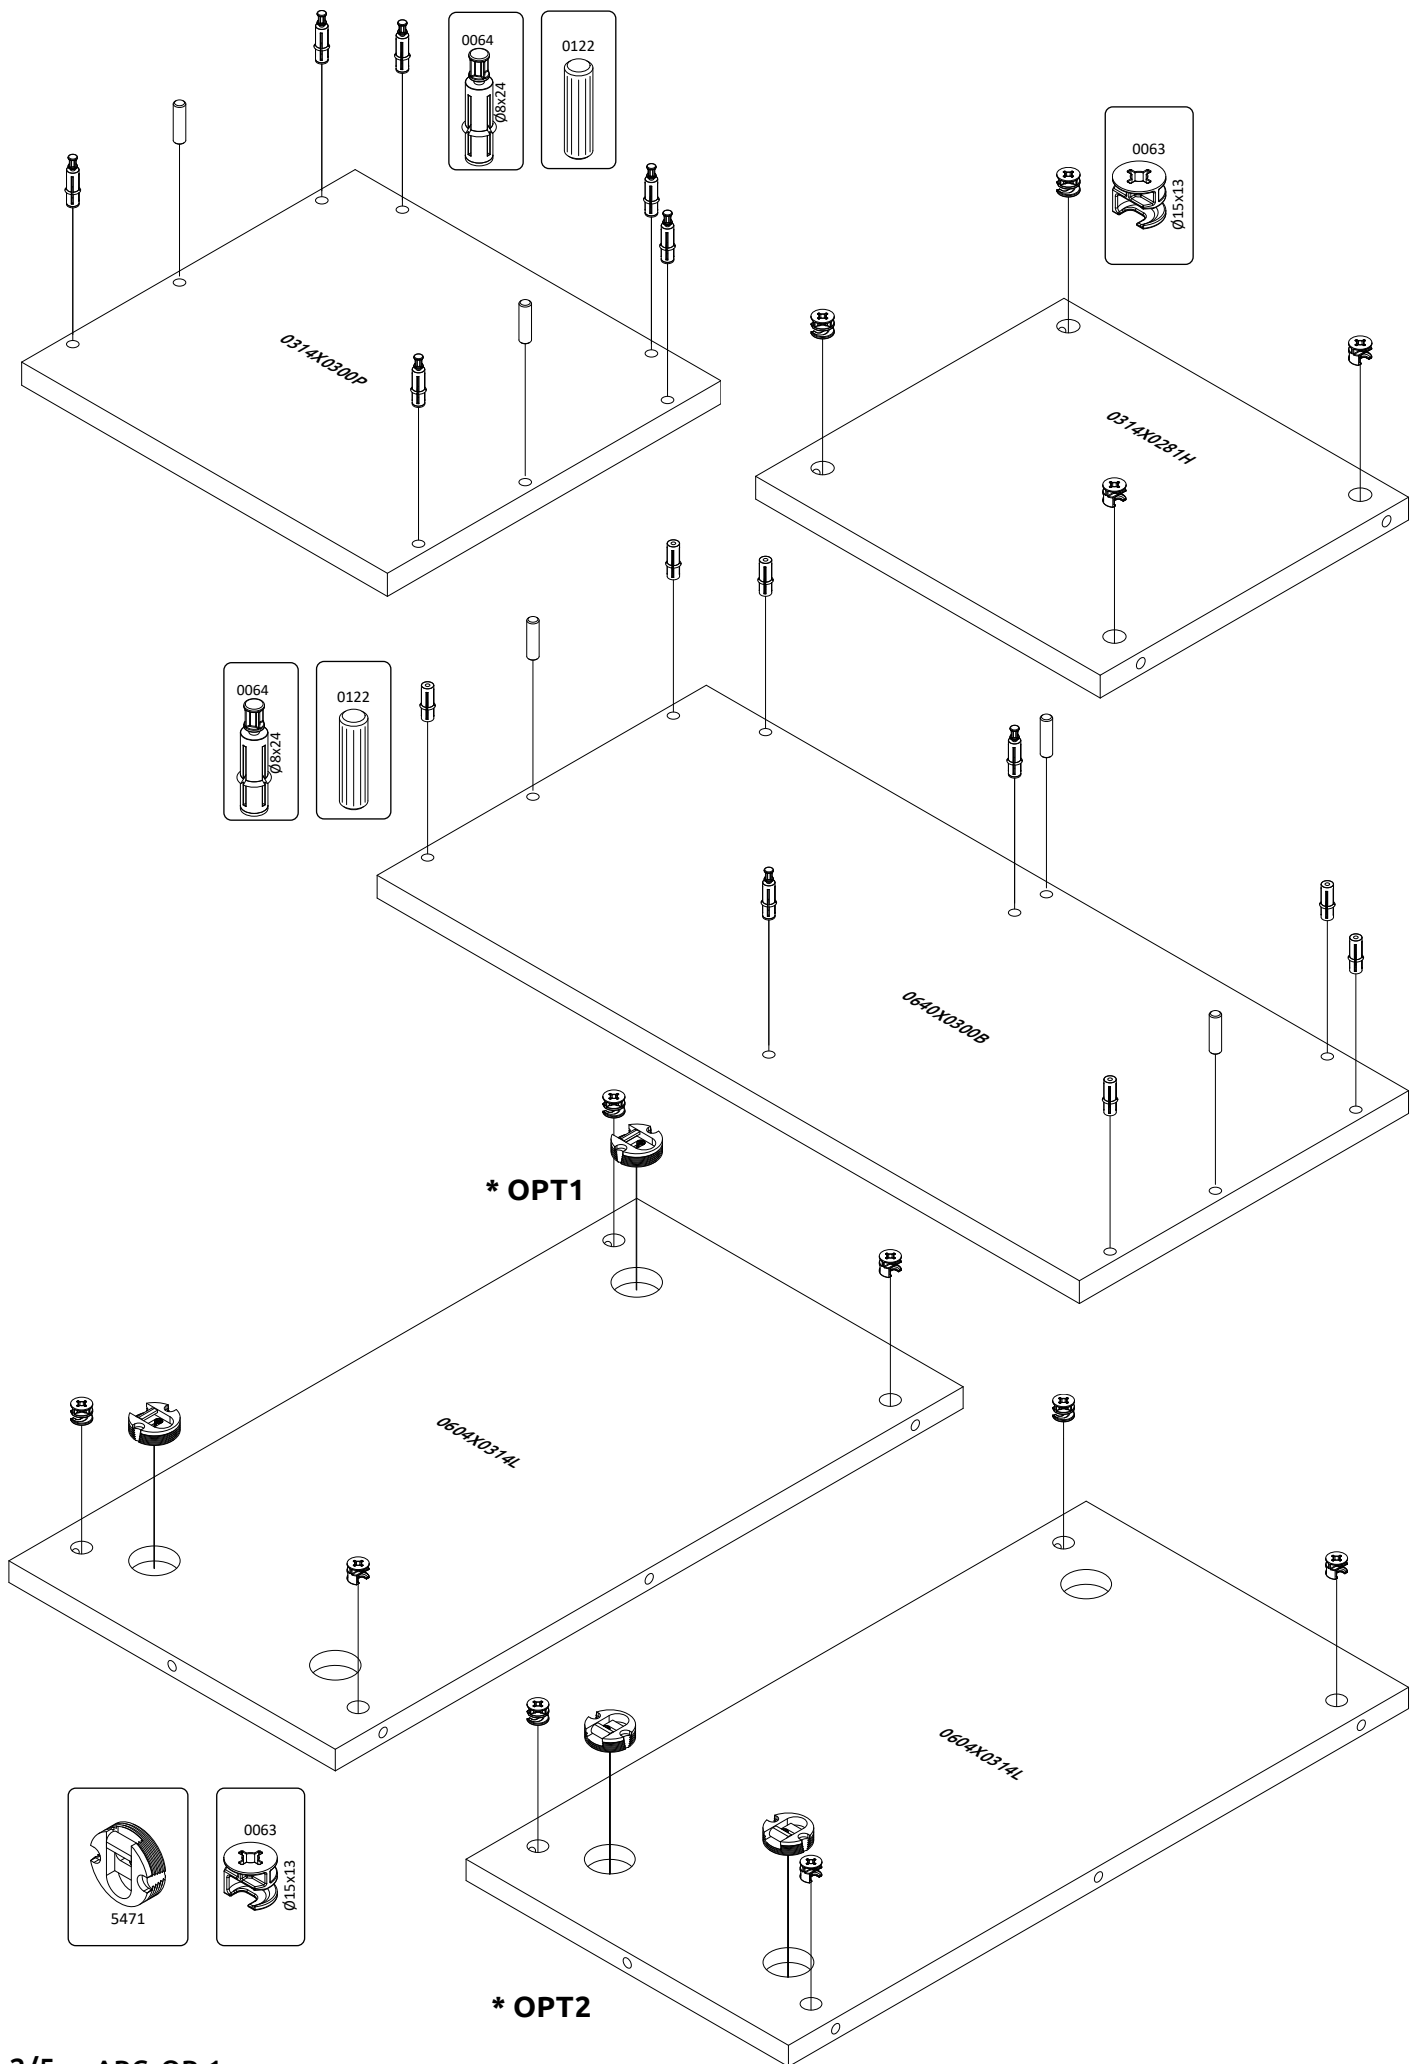

09.05.2023

OP-2 (OPT1)
LHW-640X350X300

OP-2 (OPT2)
LHW-640X350X300

РУССКИЙ
Важная информация
Внимательно прочитайте.
Сохраните эту информацию.

ВНИМАНИЕ
Крепежные средства для крепления к стене не прилагаются, для разных материалов стен требуются различные крепления. Используйте крепежные средства, подходящие для материала стен в Вашем доме. Если Вы не уверены, какой тип крепления подходит к данному материалу, обратитесь в специализированный магазин.