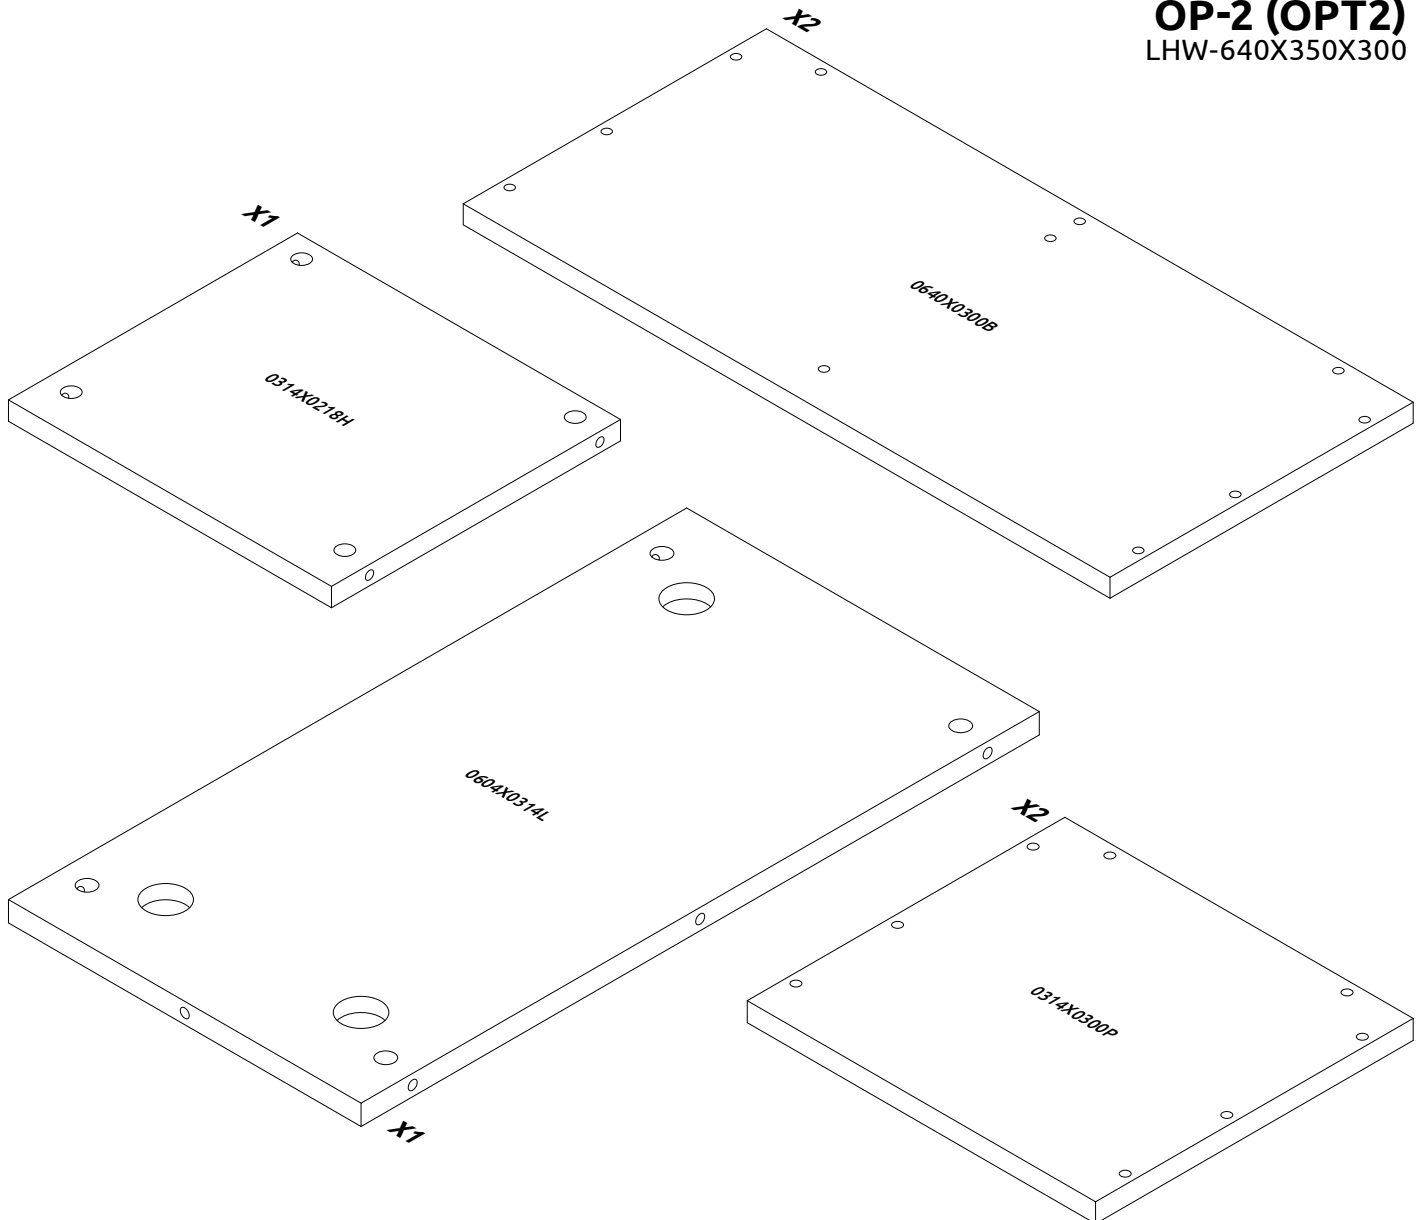

09.05.2023

OP-2 (OPT1)
LHW-640X350X300

OP-2 (OPT2)
LHW-640X350X300

РУССКИЙ
Важная информация
Внимательно прочитайте.
Сохраните эту информацию.

ВНИМАНИЕ
Крепежные средства для крепления к стене не прилагаются, для разных материалов стен требуются различные крепления. Используйте крепежные средства, подходящие для материала стен в Вашем доме. Если Вы не уверены, какой тип крепления подходит к данному материалу, обратитесь в специализированный магазин.