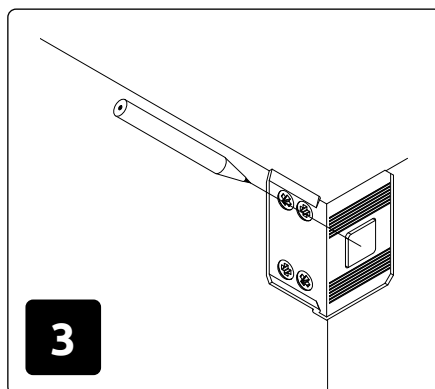

09.05.2023

OP-2 (OPT1)
LHW-640X350X300

OP-2 (OPT2)
LHW-640X350X300

РУССКИЙ
Важная информация
Внимательно прочитайте.
Сохраните эту информацию.

ВНИМАНИЕ
Крепежные средства для крепления к стене не прилагаются, для разных материалов стен требуются различные крепления. Используйте крепежные средства, подходящие для материала стен в Вашем доме. Если Вы не уверены, какой тип крепления подходит к данному материалу, обратитесь в специализированный магазин.