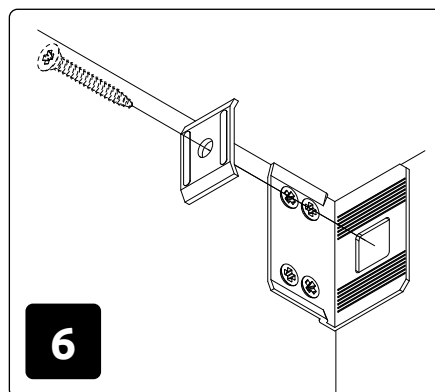

09.05.2023

OP-2 (OPT1)
LHW-640X350X300

OP-2 (OPT2)
LHW-640X350X300

РУССКИЙ
Важная информация
Внимательно прочитайте.
Сохраните эту информацию.

ВНИМАНИЕ
Крепежные средства для крепления к стене не прилагаются, для разных материалов стен требуются различные крепления. Используйте крепежные средства, подходящие для материала стен в Вашем доме. Если Вы не уверены, какой тип крепления подходит к данному материалу, обратитесь в специализированный магазин.