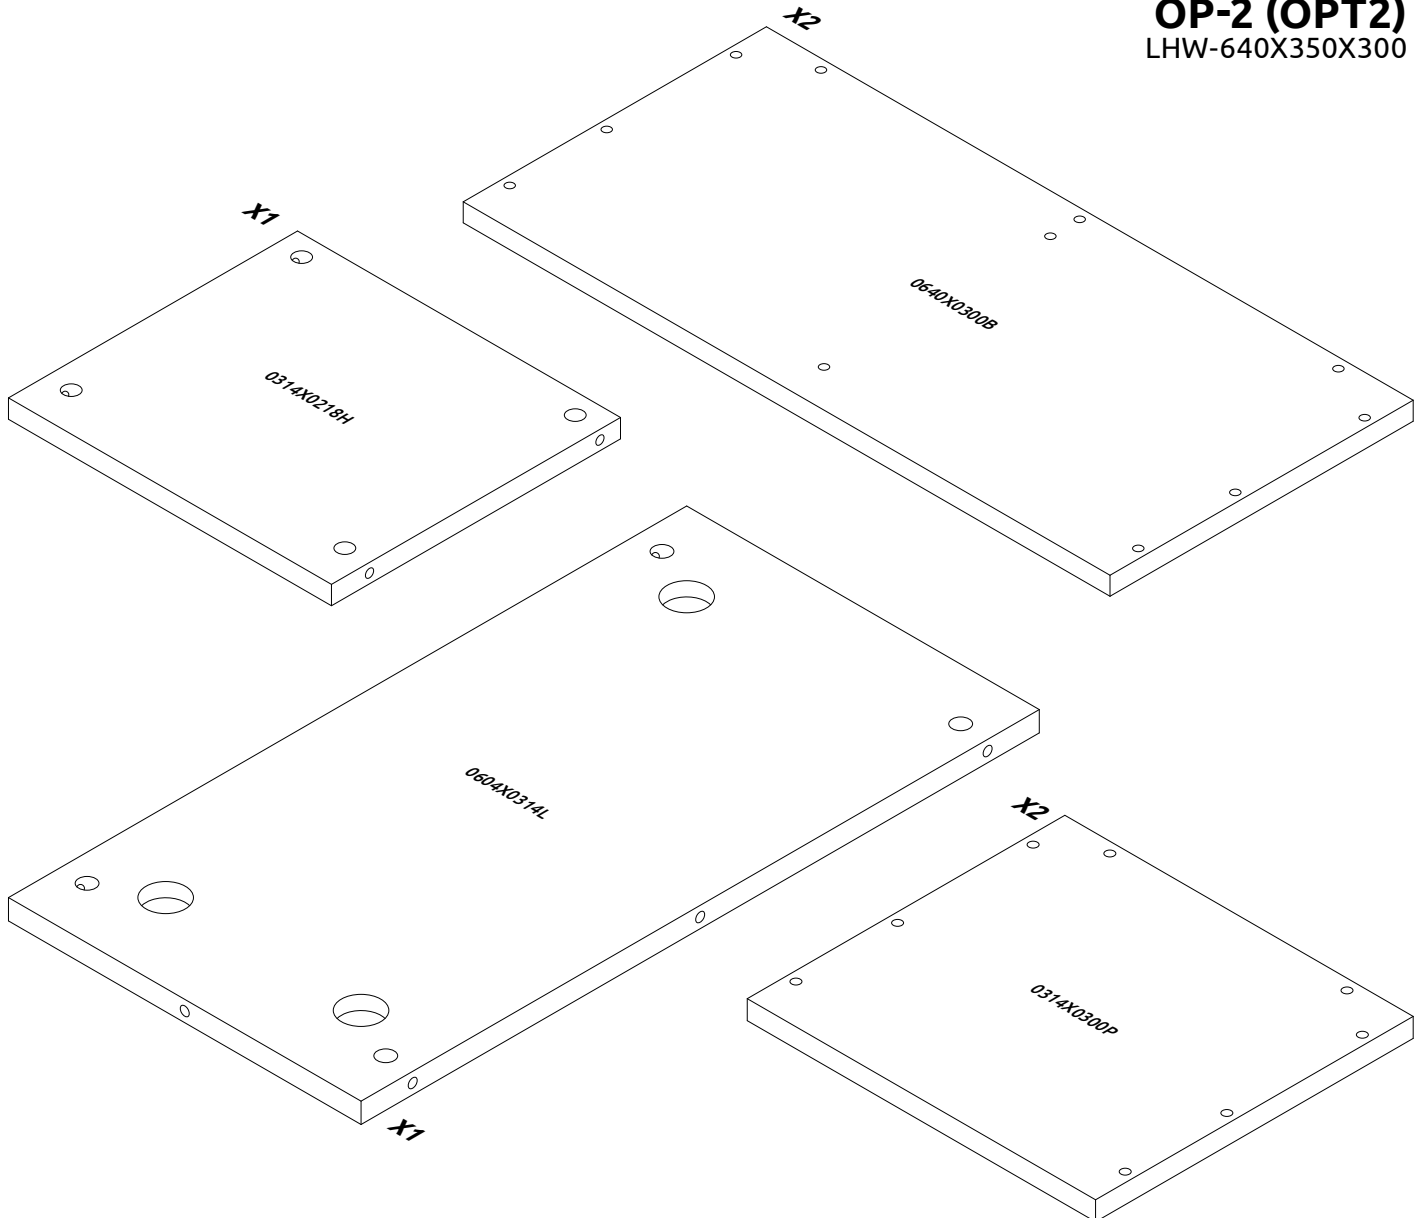

09.05.2023

OP-2 (OPT1)
LHW-640X350X300

OP-2 (OPT2)
LHW-640X350X300

РУССКИЙ
Важная информация
Внимательно прочитайте.
Сохраните эту информацию.

ВНИМАНИЕ
Крепежные средства для крепления к стене не прилагаются, для разных материалов стен требуются различные крепления. Используйте крепежные средства, подходящие для материала стен в Вашем доме. Если Вы не уверены, какой тип крепления подходит к данному материалу, обратитесь в специализированный магазин.