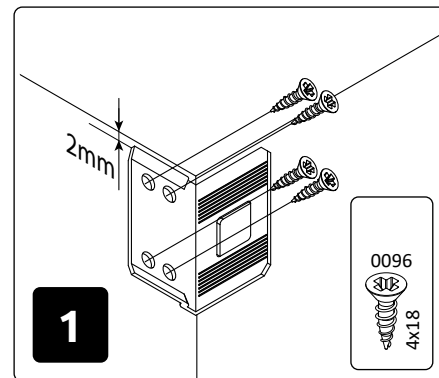

09.05.2023

OP-2 (OPT1)
LHW-640X350X300

OP-2 (OPT2)
LHW-640X350X300

РУССКИЙ
Важная информация
Внимательно прочитайте.
Сохраните эту информацию.

ВНИМАНИЕ
Крепежные средства для крепления к стене не прилагаются, для разных материалов стен требуются различные крепления. Используйте крепежные средства, подходящие для материала стен в Вашем доме. Если Вы не уверены, какой тип крепления подходит к данному материалу, обратитесь в специализированный магазин.