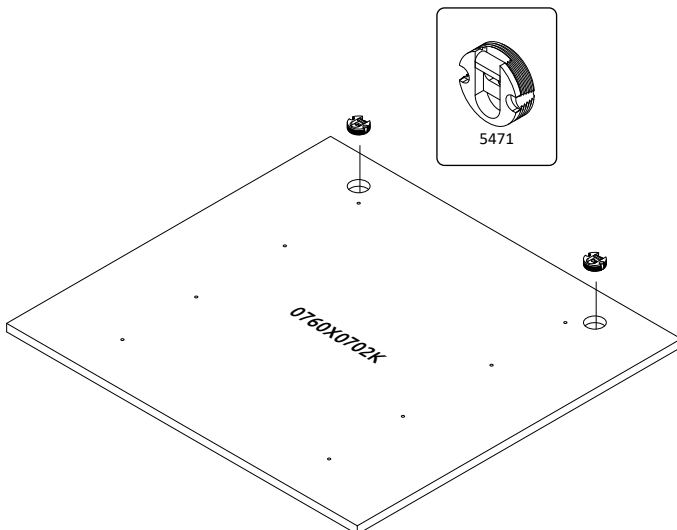

OG-AR
LHW - 760x702x31
20.01.2023

1

2

РУССКИЙ
Важная информация
Внимательно прочитайте.
Сохраните эту информацию.

ВНИМАНИЕ

Крепежные средства для крепления к стене не прилагаются, для разных материалов стен требуются различные крепления. Используйте крепежные средства, подходящие для материала стен в Вашем доме. Если Вы не уверены, какой тип креплений подходит к данному материалу, обратитесь в специализированный магазин.
SRPSKI