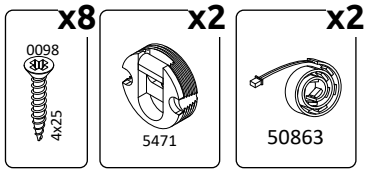

OG-AR
LHW - 760x702x31
20.01.2023

1

2

РУССКИЙ
Важная информация
Внимательно прочитайте.
Сохраните эту информацию.

ВНИМАНИЕ

Крепежные средства для крепления к стене не прилагаются, для разных материалов стен требуются различные крепления. Используйте крепежные средства, подходящие для материала стен в Вашем доме. Если Вы не уверены, какой тип креплений подходит к данному материалу, обратитесь в специализированный магазин.
SRPSKI