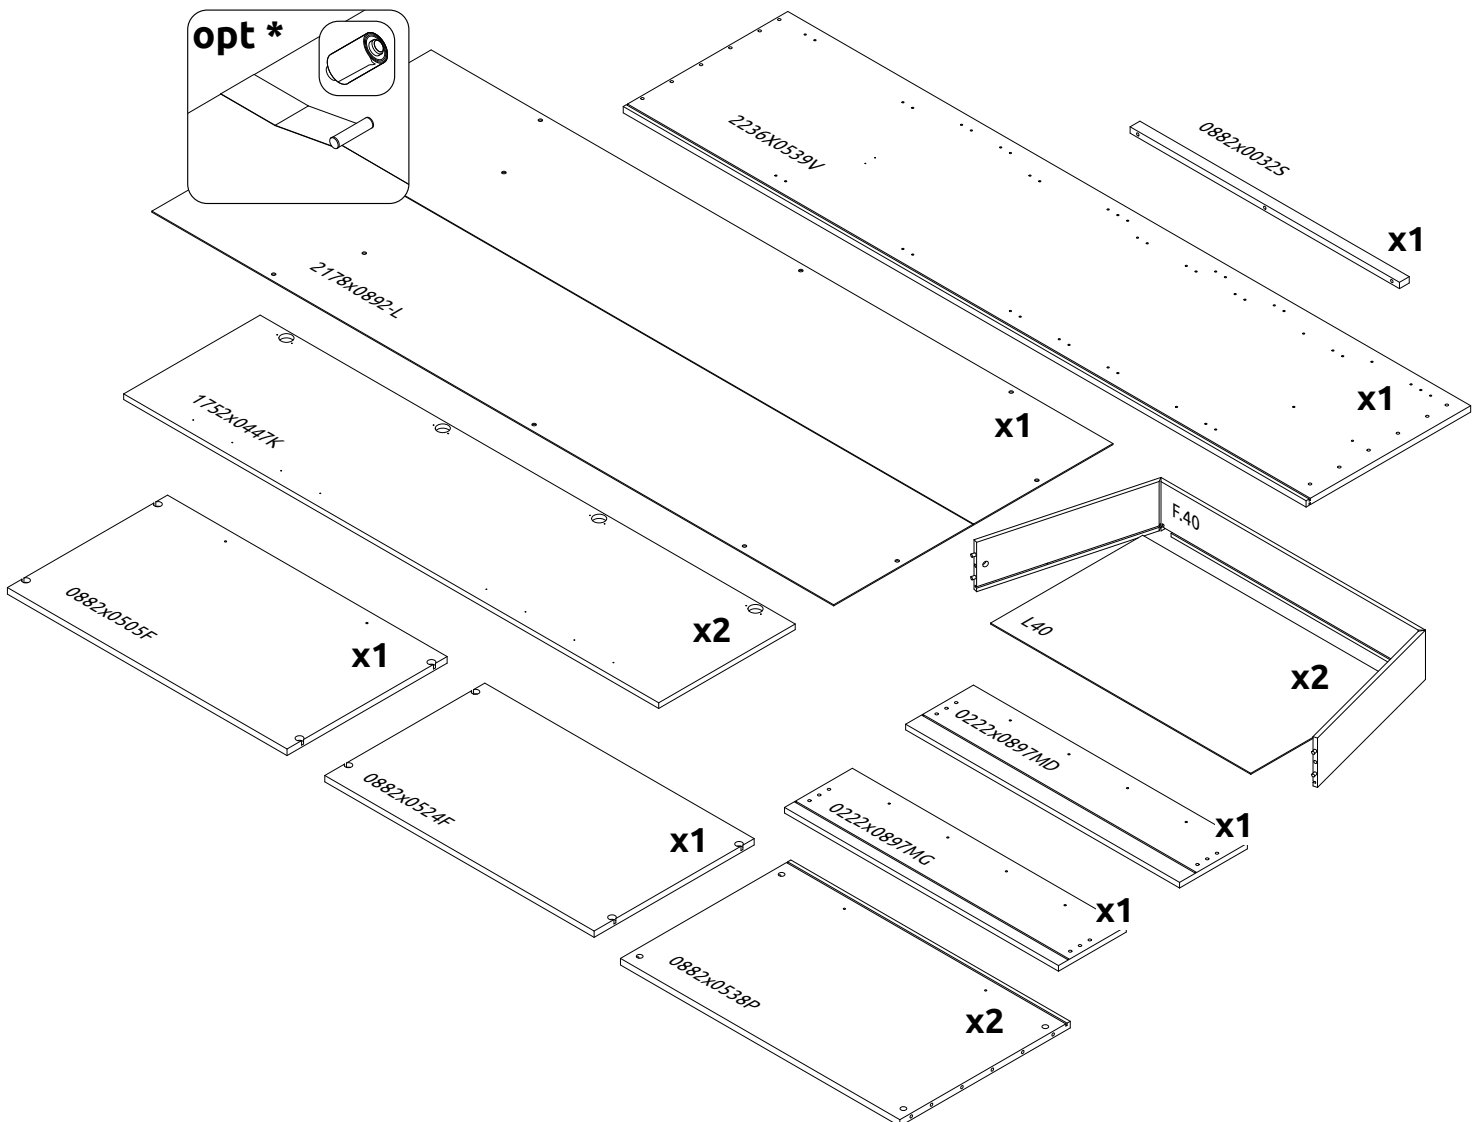

DP22-AR
LWH - 900x555x2236
31.03.2023

1

2

3

4

5 

***opt 1**

***opt 2**