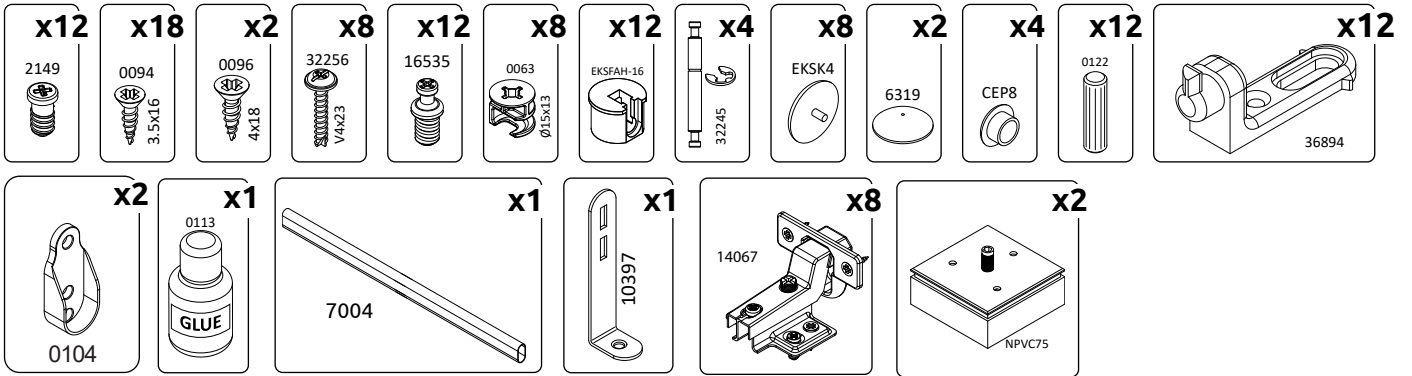

**DP2-AR**  
LWH - 900x555x2236  
31.03.2023

5

opt 1

opt 2

P\* = P1 / P2 / P22 / PUG

opt 3

opt 4

6