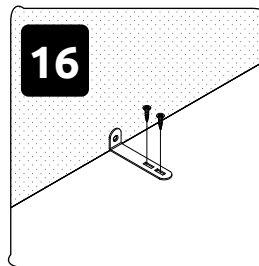

DP1-AR
LWH - 450x555x2236
31.03.2023

5

*opt 1

*opt 2

P* = DP1 / DP2 / DP22

*opt 3

*opt 4

6

7

8

9

10

11

12

РУССКИЙ
Важная информация
Внимательно прочитайте.
Сохраните эту информацию.

ВНИМАНИЕ
Крепежные средства для
крепления к стене не прилагаются,
для разных материалов стен
требуются различные крепления.
Используйте крепежные средства,
подходящие для материала стен в
Вашем доме. Если Вы не уверены,
какой тип креплений подходит к
данному материалу, обратитесь в
специализированный магазин.