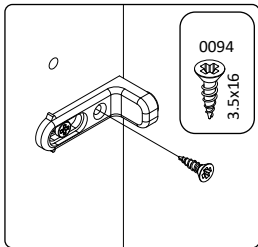

DP1-AR
LWH - 450x555x2236
31.03.2023

5

*opt 1

*opt 2

P* = DP1 / DP2 / DP22

*opt 3

*opt 4

6

7

8

9

10

11

12

РУССКИЙ
Важная информация
Внимательно прочитайте.
Сохраните эту информацию.

ВНИМАНИЕ
Крепежные средства для
крепления к стене не прилагаются,
для разных материалов стен
требуются различные крепления.
Используйте крепежные средства,
подходящие для материала стен в
Вашем доме. Если Вы не уверены,
какой тип креплений подходит к
данному материалу, обратитесь в
специализированный магазин.