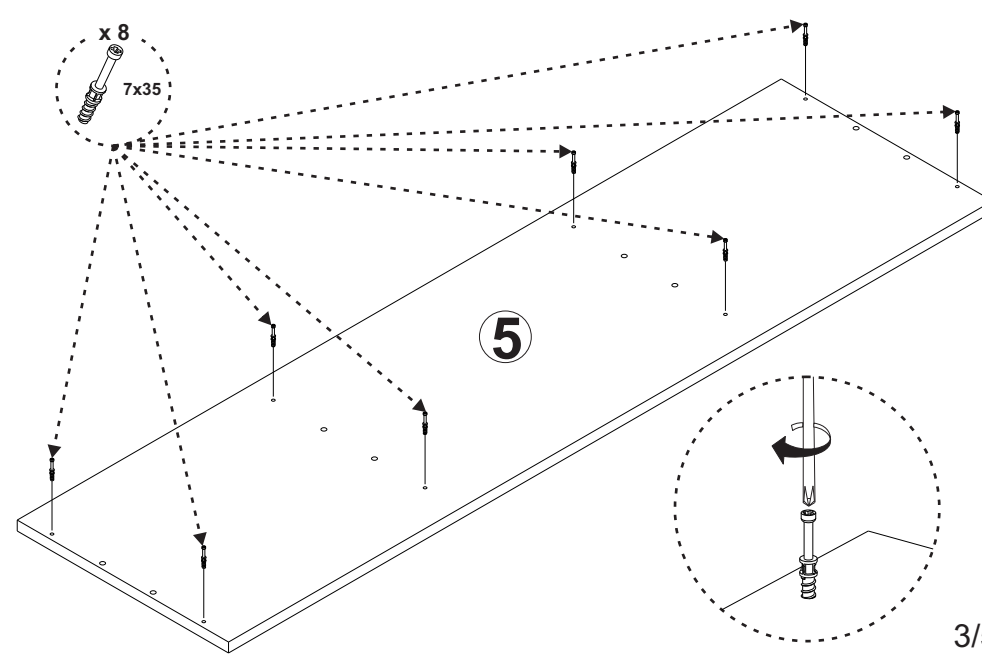

	NAZIV ELEMENTA	DIMENZIJE (mm)	BR. KOM:
①	POD	1450x401x18	1
②	LEVA BOČNA STRANICA	362x400x18	1
③	DESNA BOČNA STRANICA	362x400x18	1
④	VERTIKALA	362x380x18	2
⑤	PLAFON	1450x401x18	1
⑥	POLEDINA 1	566x394x3	1
⑦	POLEDINA 2	436x394x3	2
⑧	FRONT	356x428x18	2
⑨	POLICA	550x370x18	1

PRIKAZ POSTAVKE OKOVA NA ELEMENTE :

SKLAPANJE PROIZVODA :

1.

3.

5.

2.

4.

PODEŠAVANJE POLOŽAJA VRATA :