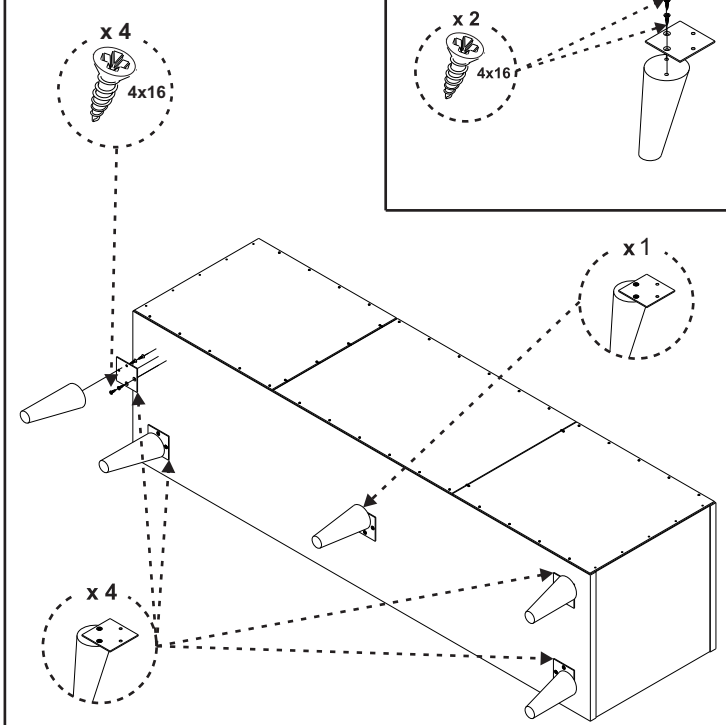

	NAZIV ELEMENTA	DIMENZIJE (mm)	BR. KOM:
①	POD	1450x401x18	1
②	LEVA BOČNA STRANICA	362x400x18	1
③	DESNA BOČNA STRANICA	362x400x18	1
④	VERTIKALA	362x380x18	2
⑤	PLAFON	1450x401x18	1
⑥	POLEDINA 1	566x394x3	1
⑦	POLEDINA 2	436x394x3	2
⑧	FRONT	356x428x18	2
⑨	POLICA	550x370x18	1

PRIKAZ POSTAVKE OKOVA NA ELEMENTE :

SKLAPANJE PROIZVODA :

1.

3.

5.

2.

4.

PODEŠAVANJE POLOŽAJA VRATA :