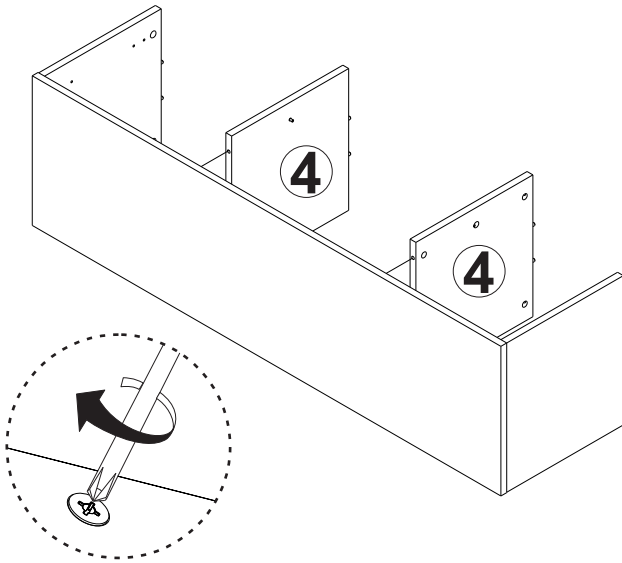

	NAZIV ELEMENTA	DIMENZIJE (mm)	BR. KOM:
①	POD	1450x401x18	1
②	LEVA BOČNA STRANICA	362x400x18	1
③	DESNA BOČNA STRANICA	362x400x18	1
④	VERTIKALA	362x380x18	2
⑤	PLAFON	1450x401x18	1
⑥	POLEDINA 1	566x394x3	1
⑦	POLEDINA 2	436x394x3	2
⑧	FRONT	356x428x18	2
⑨	POLICA	550x370x18	1

PRIKAZ POSTAVKE OKOVA NA ELEMENTE :

SKLAPANJE PROIZVODA :

1.

3.

5.

2.

4.

PODEŠAVANJE POLOŽAJA VRATA :