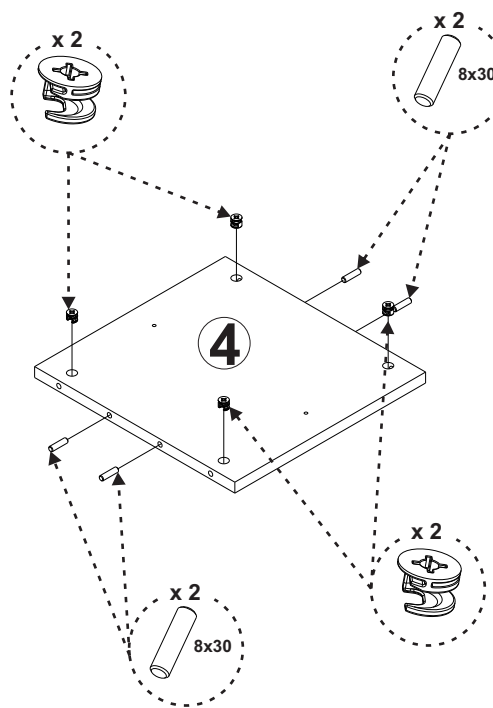

	NAZIV ELEMENTA	DIMENZIJE (mm)	BR. KOM:
①	POD	1450x401x18	1
②	LEVA BOČNA STRANICA	362x400x18	1
③	DESNA BOČNA STRANICA	362x400x18	1
④	VERTIKALA	362x380x18	2
⑤	PLAFON	1450x401x18	1
⑥	POLEDINA 1	566x394x3	1
⑦	POLEDINA 2	436x394x3	2
⑧	FRONT	356x428x18	2
⑨	POLICA	550x370x18	1

PRIKAZ POSTAVKE OKOVA NA ELEMENTE :

SKLAPANJE PROIZVODA :

1.

3.

5.

2.

4.

PODEŠAVANJE POLOŽAJA VRATA :