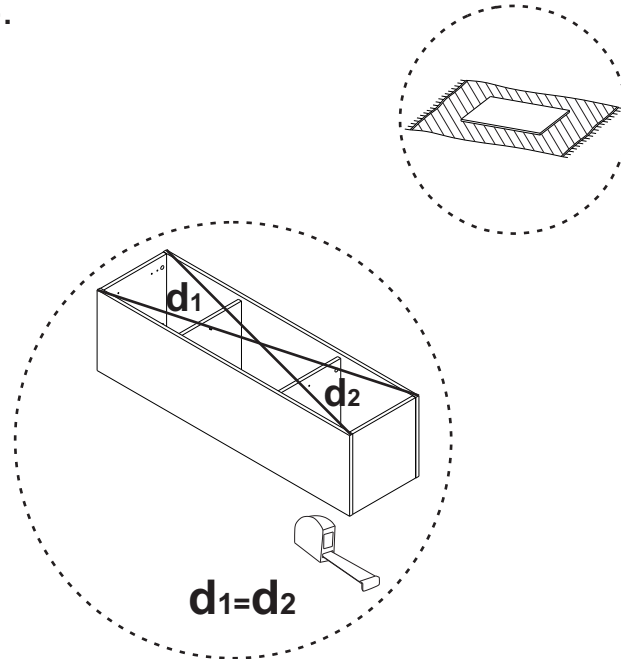

	NAZIV ELEMENTA	DIMENZIJE (mm)	BR. KOM:
①	POD	1450x401x18	1
②	LEVA BOČNA STRANICA	362x400x18	1
③	DESNA BOČNA STRANICA	362x400x18	1
④	VERTIKALA	362x380x18	2
⑤	PLAFON	1450x401x18	1
⑥	POLEDINA 1	566x394x3	1
⑦	POLEDINA 2	436x394x3	2
⑧	FRONT	356x428x18	2
⑨	POLICA	550x370x18	1

PRIKAZ POSTAVKE OKOVA NA ELEMENTE :

SKLAPANJE PROIZVODA :

1.

3.

5.

2.

4.

PODEŠAVANJE POLOŽAJA VRATA :