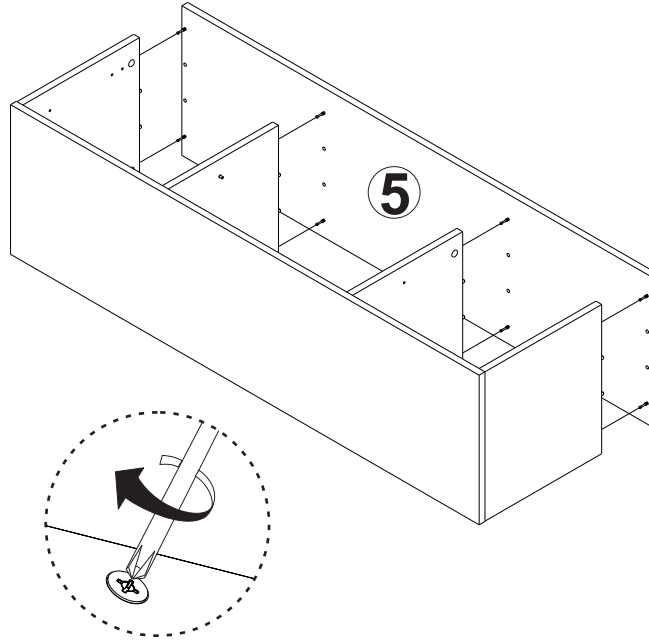

	NAZIV ELEMENTA	DIMENZIJE (mm)	BR. KOM:
①	POD	1450x401x18	1
②	LEVA BOČNA STRANICA	362x400x18	1
③	DESNA BOČNA STRANICA	362x400x18	1
④	VERTIKALA	362x380x18	2
⑤	PLAFON	1450x401x18	1
⑥	POLEDINA 1	566x394x3	1
⑦	POLEDINA 2	436x394x3	2
⑧	FRONT	356x428x18	2
⑨	POLICA	550x370x18	1

PRIKAZ POSTAVKE OKOVA NA ELEMENTE :

SKLAPANJE PROIZVODA :

1.

3.

5.

2.

4.

PODEŠAVANJE POLOŽAJA VRATA :