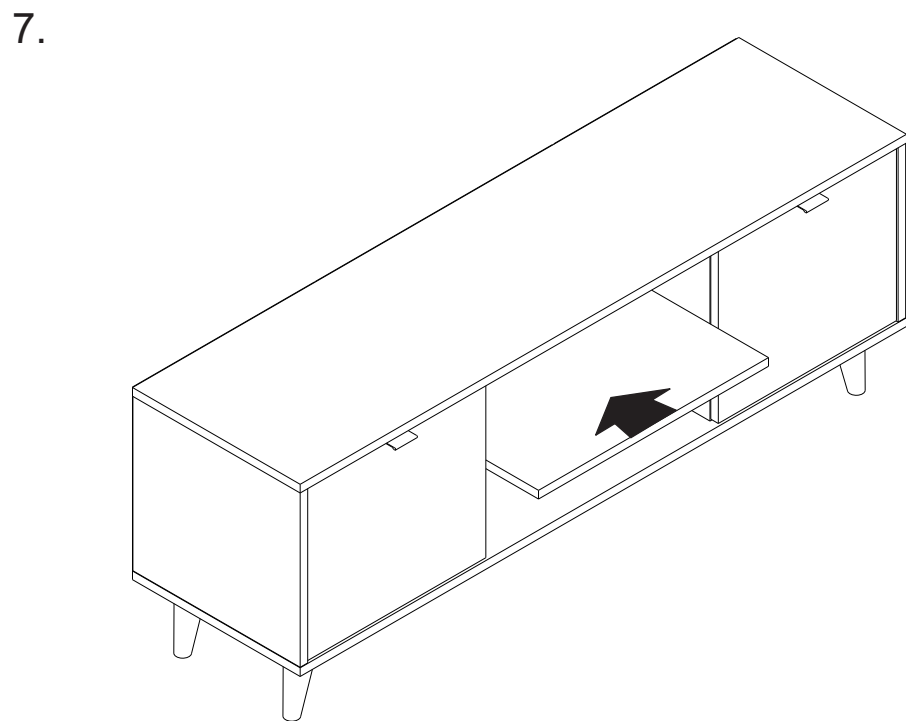

	NAZIV ELEMENTA	DIMENZIJE (mm)	BR. KOM:
①	POD	1450x401x18	1
②	LEVA BOČNA STRANICA	362x400x18	1
③	DESNA BOČNA STRANICA	362x400x18	1
④	VERTIKALA	362x380x18	2
⑤	PLAFON	1450x401x18	1
⑥	POLEDINA 1	566x394x3	1
⑦	POLEDINA 2	436x394x3	2
⑧	FRONT	356x428x18	2
⑨	POLICA	550x370x18	1

PRIKAZ POSTAVKE OKOVA NA ELEMENTE :

SKLAPANJE PROIZVODA :

1.

3.

5.

2.

4.

PODEŠAVANJE POLOŽAJA VRATA :