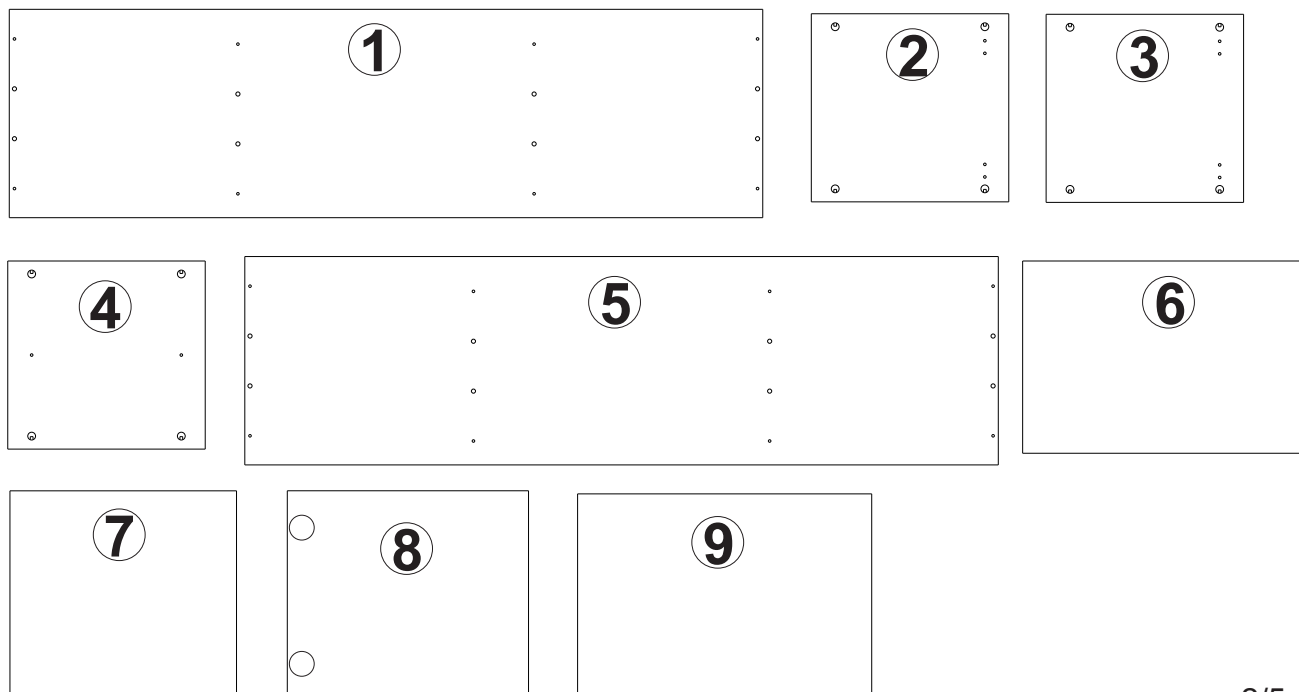

	NAZIV ELEMENTA	DIMENZIJE (mm)	BR. KOM:
①	POD	1450x401x18	1
②	LEVA BOČNA STRANICA	362x400x18	1
③	DESNA BOČNA STRANICA	362x400x18	1
④	VERTIKALA	362x380x18	2
⑤	PLAFON	1450x401x18	1
⑥	POLEDINA 1	566x394x3	1
⑦	POLEDINA 2	436x394x3	2
⑧	FRONT	356x428x18	2
⑨	POLICA	550x370x18	1

PRIKAZ POSTAVKE OKOVA NA ELEMENTE :

SKLAPANJE PROIZVODA :

1.

3.

5.

2.

4.

PODEŠAVANJE POLOŽAJA VRATA :