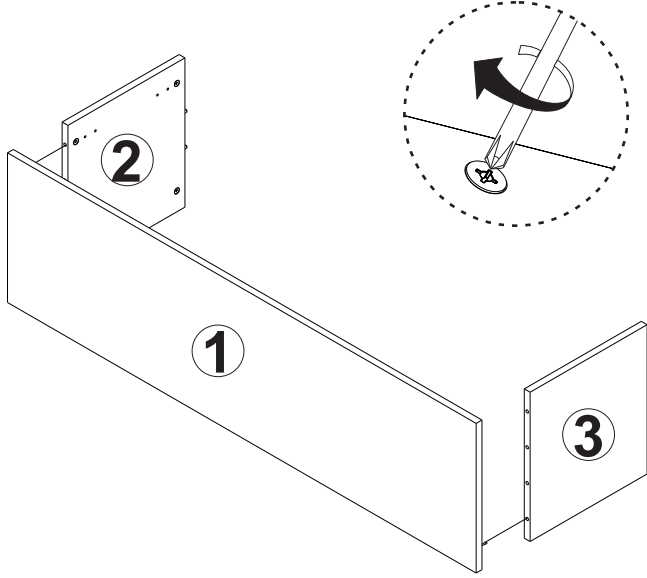

	NAZIV ELEMENTA	DIMENZIJE (mm)	BR. KOM:
①	POD	1450x401x18	1
②	LEVA BOČNA STRANICA	362x400x18	1
③	DESNA BOČNA STRANICA	362x400x18	1
④	VERTIKALA	362x380x18	2
⑤	PLAFON	1450x401x18	1
⑥	POLEDINA 1	566x394x3	1
⑦	POLEDINA 2	436x394x3	2
⑧	FRONT	356x428x18	2
⑨	POLICA	550x370x18	1

PRIKAZ POSTAVKE OKOVA NA ELEMENTE :

SKLAPANJE PROIZVODA :

1.

3.

5.

2.

4.

PODEŠAVANJE POLOŽAJA VRATA :