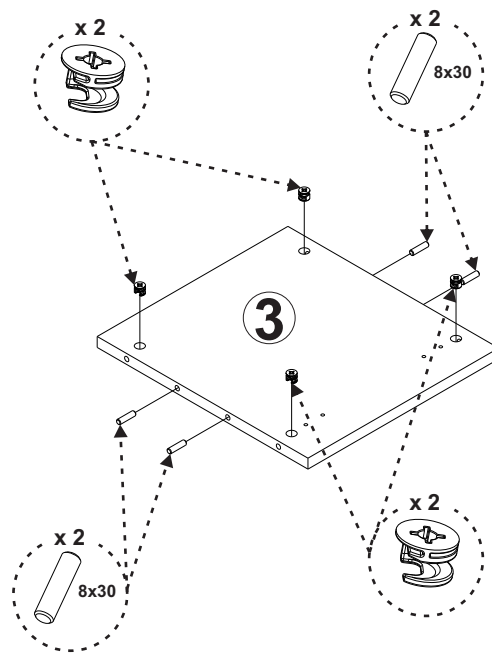

	NAZIV ELEMENTA	DIMENZIJE (mm)	BR. KOM:
①	POD	1450x401x18	1
②	LEVA BOČNA STRANICA	362x400x18	1
③	DESNA BOČNA STRANICA	362x400x18	1
④	VERTIKALA	362x380x18	2
⑤	PLAFON	1450x401x18	1
⑥	POLEDINA 1	566x394x3	1
⑦	POLEDINA 2	436x394x3	2
⑧	FRONT	356x428x18	2
⑨	POLICA	550x370x18	1

PRIKAZ POSTAVKE OKOVA NA ELEMENTE :

SKLAPANJE PROIZVODA :

1.

3.

5.

2.

4.

PODEŠAVANJE POLOŽAJA VRATA :