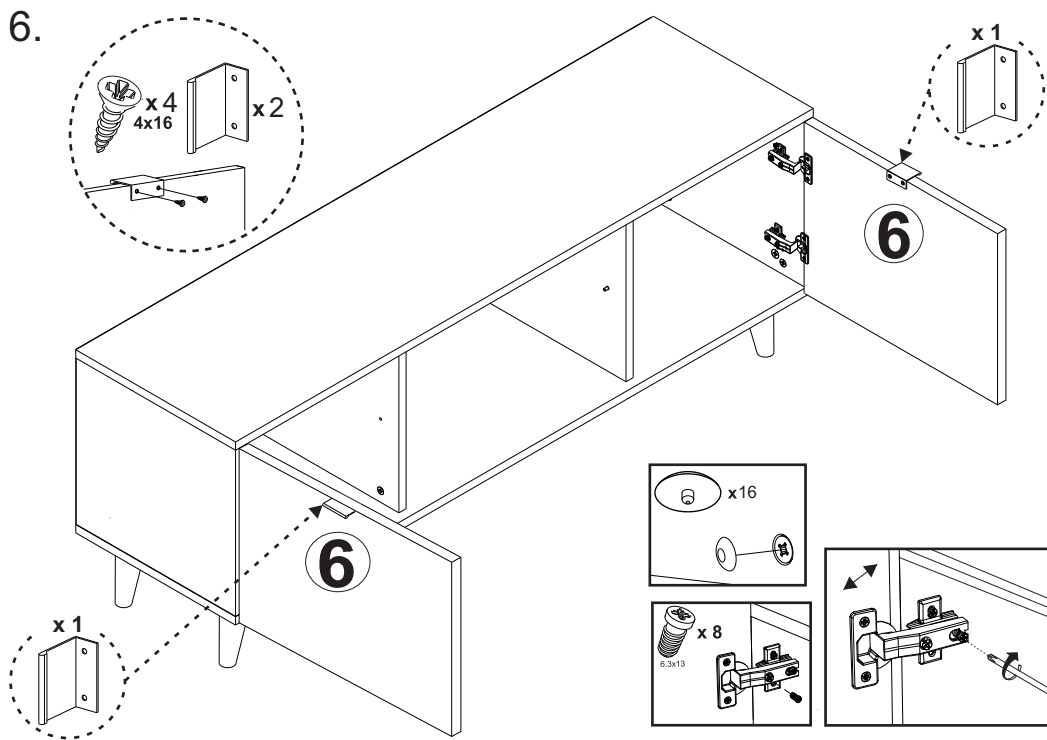

	NAZIV ELEMENTA	DIMENZIJE (mm)	BR. KOM:
①	POD	1450x401x18	1
②	LEVA BOČNA STRANICA	362x400x18	1
③	DESNA BOČNA STRANICA	362x400x18	1
④	VERTIKALA	362x380x18	2
⑤	PLAFON	1450x401x18	1
⑥	POLEDINA 1	566x394x3	1
⑦	POLEDINA 2	436x394x3	2
⑧	FRONT	356x428x18	2
⑨	POLICA	550x370x18	1

PRIKAZ POSTAVKE OKOVA NA ELEMENTE :

SKLAPANJE PROIZVODA :

1.

3.

5.

2.

4.

PODEŠAVANJE POLOŽAJA VRATA :