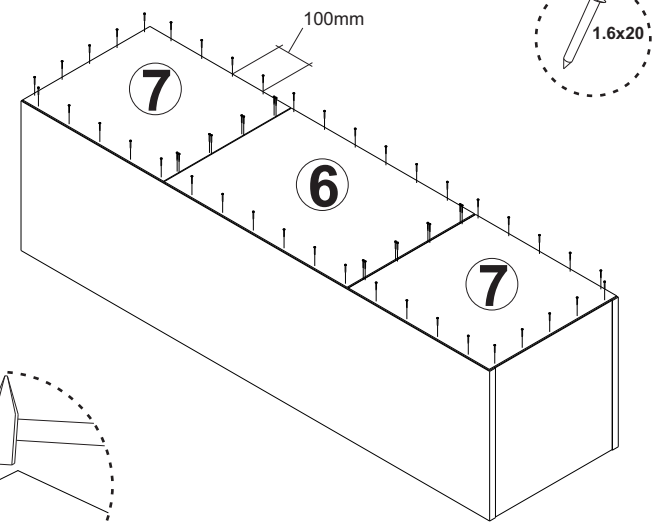

	NAZIV ELEMENTA	DIMENZIJE (mm)	BR. KOM:
①	POD	1450x401x18	1
②	LEVA BOČNA STRANICA	362x400x18	1
③	DESNA BOČNA STRANICA	362x400x18	1
④	VERTIKALA	362x380x18	2
⑤	PLAFON	1450x401x18	1
⑥	POLEDINA 1	566x394x3	1
⑦	POLEDINA 2	436x394x3	2
⑧	FRONT	356x428x18	2
⑨	POLICA	550x370x18	1

PRIKAZ POSTAVKE OKOVA NA ELEMENTE :

SKLAPANJE PROIZVODA :

1.

3.

5.

2.

4.

PODEŠAVANJE POLOŽAJA VRATA :