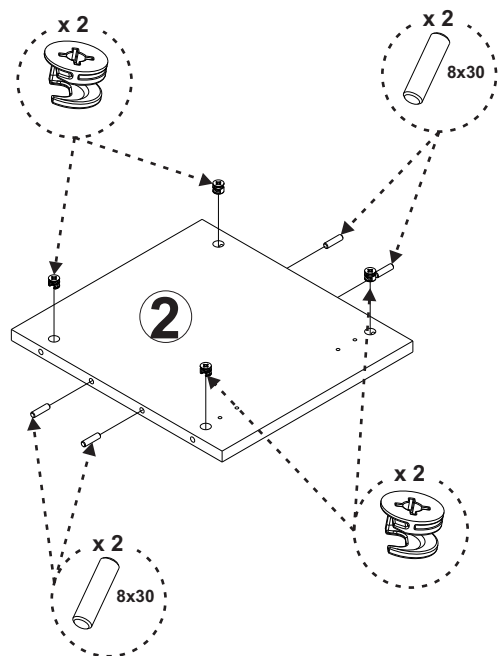

	NAZIV ELEMENTA	DIMENZIJE (mm)	BR. KOM:
①	POD	1450x401x18	1
②	LEVA BOČNA STRANICA	362x400x18	1
③	DESNA BOČNA STRANICA	362x400x18	1
④	VERTIKALA	362x380x18	2
⑤	PLAFON	1450x401x18	1
⑥	POLEDINA 1	566x394x3	1
⑦	POLEDINA 2	436x394x3	2
⑧	FRONT	356x428x18	2
⑨	POLICA	550x370x18	1

PRIKAZ POSTAVKE OKOVA NA ELEMENTE :

SKLAPANJE PROIZVODA :

1.

3.

5.

2.

4.

PODEŠAVANJE POLOŽAJA VRATA :