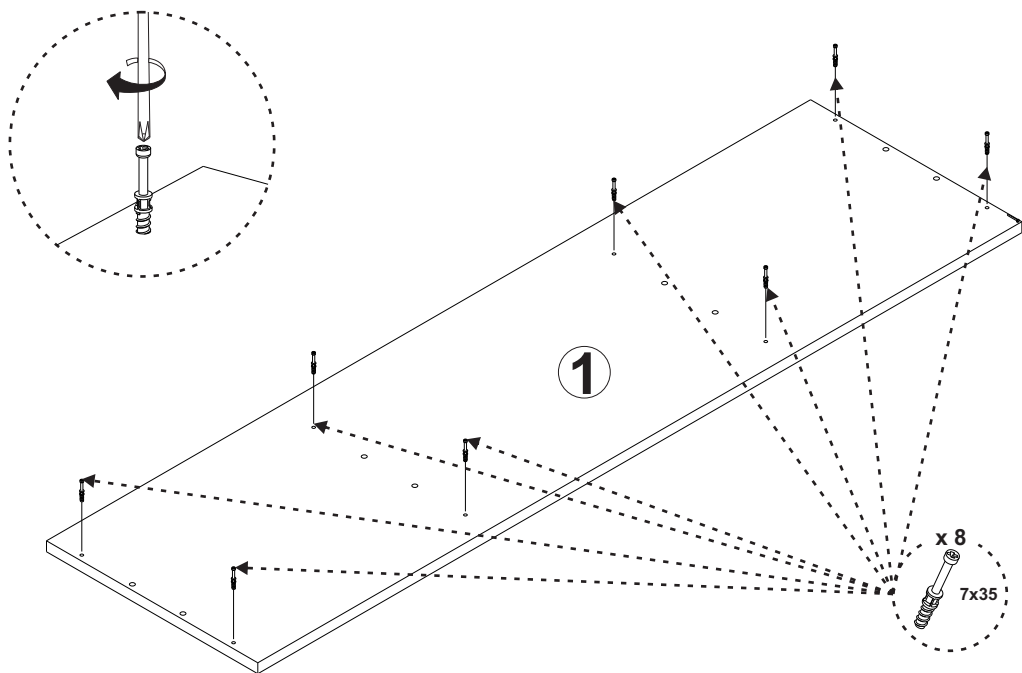

	NAZIV ELEMENTA	DIMENZIJE (mm)	BR. KOM:
①	POD	1450x401x18	1
②	LEVA BOČNA STRANICA	362x400x18	1
③	DESNA BOČNA STRANICA	362x400x18	1
④	VERTIKALA	362x380x18	2
⑤	PLAFON	1450x401x18	1
⑥	POLEDINA 1	566x394x3	1
⑦	POLEDINA 2	436x394x3	2
⑧	FRONT	356x428x18	2
⑨	POLICA	550x370x18	1

PRIKAZ POSTAVKE OKOVA NA ELEMENTE :

SKLAPANJE PROIZVODA :

1.

3.

5.

2.

4.

PODEŠAVANJE POLOŽAJA VRATA :