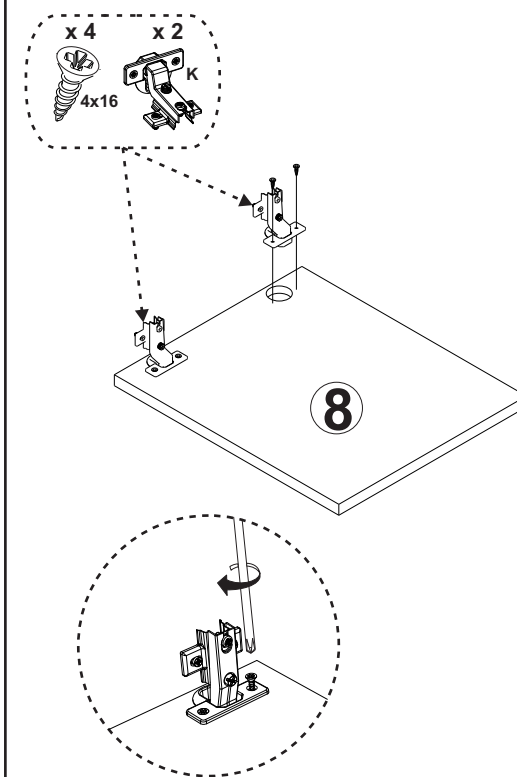

	NAZIV ELEMENTA	DIMENZIJE (mm)	BR. KOM:
①	POD	1450x401x18	1
②	LEVA BOČNA STRANICA	362x400x18	1
③	DESNA BOČNA STRANICA	362x400x18	1
④	VERTIKALA	362x380x18	2
⑤	PLAFON	1450x401x18	1
⑥	POLEDINA 1	566x394x3	1
⑦	POLEDINA 2	436x394x3	2
⑧	FRONT	356x428x18	2
⑨	POLICA	550x370x18	1

PRIKAZ POSTAVKE OKOVA NA ELEMENTE :

SKLAPANJE PROIZVODA :

1.

3.

5.

2.

4.

PODEŠAVANJE POLOŽAJA VRATA :