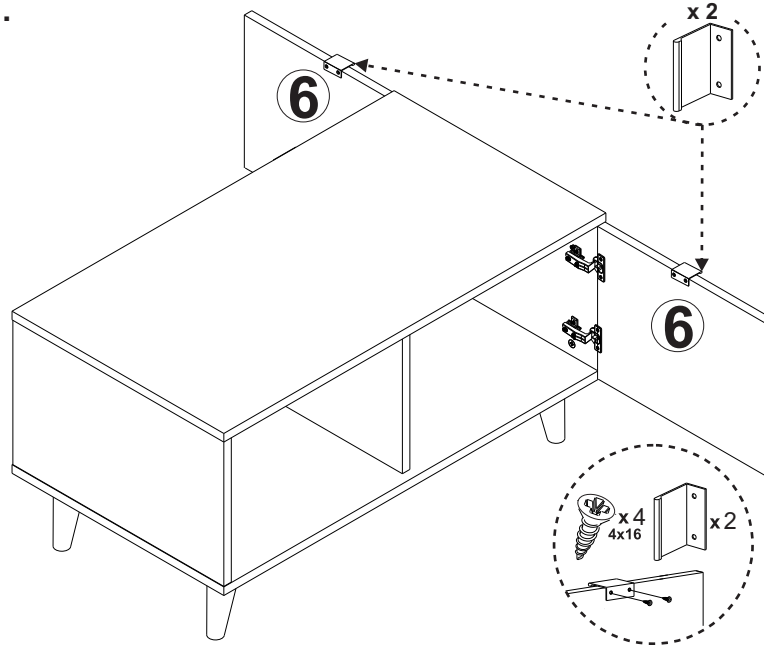

	NAZIV ELEMENTA	DIMENZIJE (mm)	BR. KOM:
①	POD	920x510x18	1
②	LEVA BOČNA STRANICA	302x508x18	1
③	DESNA BOČNA STRANICA	302x508x18	1
④	VERTIKALA	302x468x18	1
⑤	PLAFON	920x510x18	1
⑥	FRONT	446x296x18	2

šematski prikaz

PRIKAZ POSTAVKE OKOVA NA ELEMENTE :

SKLAPANJE PROIZVODA :

1.

2.

3.

4.

PODEŠAVANJE POLOŽAJA VRATA :