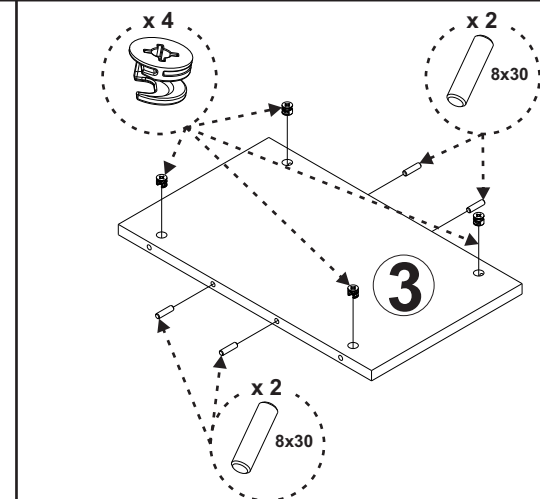

	NAZIV ELEMENTA	DIMENZIJE (mm)	BR. KOM:
①	POD	920x510x18	1
②	LEVA BOČNA STRANICA	302x508x18	1
③	DESNA BOČNA STRANICA	302x508x18	1
④	VERTIKALA	302x468x18	1
⑤	PLAFON	920x510x18	1
⑥	FRONT	446x296x18	2

šematski prikaz

PRIKAZ POSTAVKE OKOVA NA ELEMENTE :

SKLAPANJE PROIZVODA :

1.

2.

3.

4.

PODEŠAVANJE POLOŽAJA VRATA :