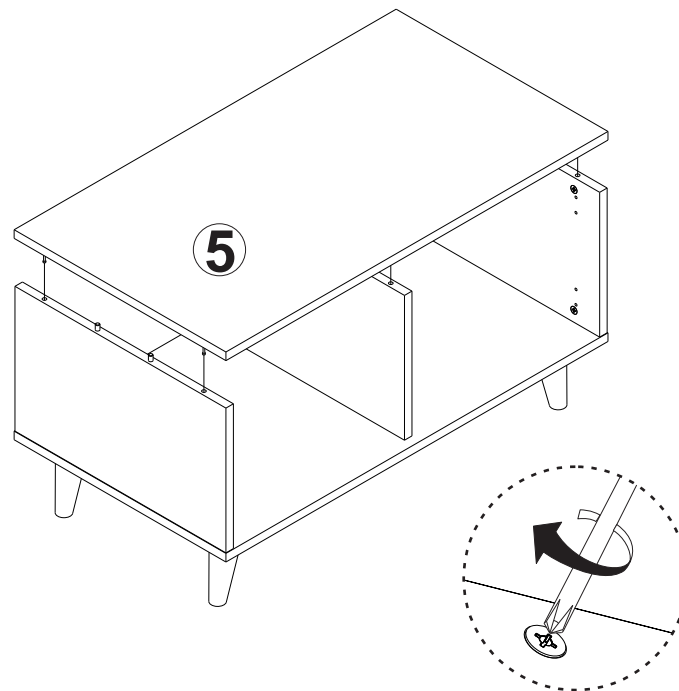

	NAZIV ELEMENTA	DIMENZIJE (mm)	BR. KOM:
①	POD	920x510x18	1
②	LEVA BOČNA STRANICA	302x508x18	1
③	DESNA BOČNA STRANICA	302x508x18	1
④	VERTIKALA	302x468x18	1
⑤	PLAFON	920x510x18	1
⑥	FRONT	446x296x18	2

šematski prikaz

PRIKAZ POSTAVKE OKOVA NA ELEMENTE :

SKLAPANJE PROIZVODA :

1.

2.

3.

4.

PODEŠAVANJE POLOŽAJA VRATA :