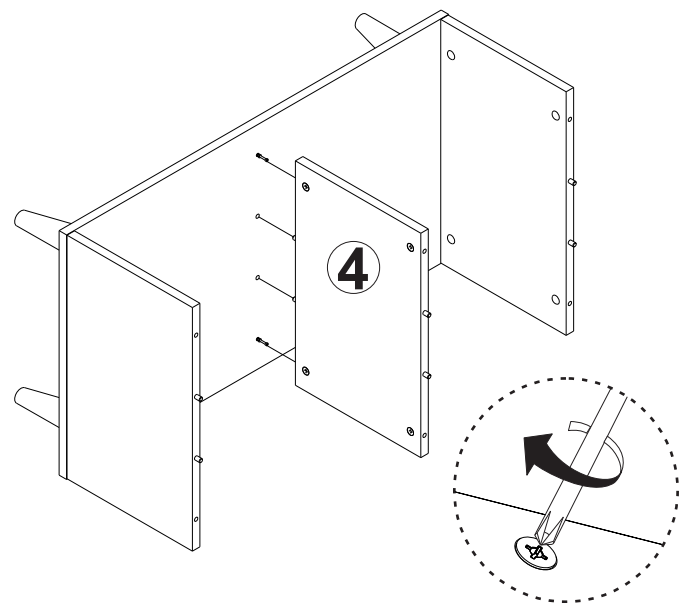

	NAZIV ELEMENTA	DIMENZIJE (mm)	BR. KOM:
①	POD	920x510x18	1
②	LEVA BOČNA STRANICA	302x508x18	1
③	DESNA BOČNA STRANICA	302x508x18	1
④	VERTIKALA	302x468x18	1
⑤	PLAFON	920x510x18	1
⑥	FRONT	446x296x18	2

šematski prikaz

PRIKAZ POSTAVKE OKOVA NA ELEMENTE :

SKLAPANJE PROIZVODA :

1.

2.

3.

4.

PODEŠAVANJE POLOŽAJA VRATA :