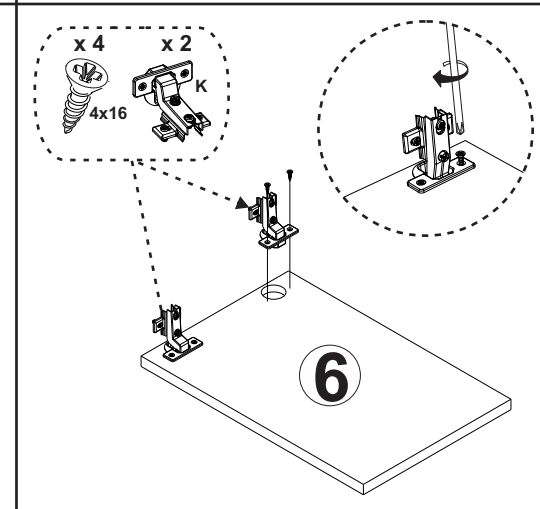

	NAZIV ELEMENTA	DIMENZIJE (mm)	BR. KOM:
①	POD	920x510x18	1
②	LEVA BOČNA STRANICA	302x508x18	1
③	DESNA BOČNA STRANICA	302x508x18	1
④	VERTIKALA	302x468x18	1
⑤	PLAFON	920x510x18	1
⑥	FRONT	446x296x18	2

šematski prikaz

PRIKAZ POSTAVKE OKOVA NA ELEMENTE :

SKLAPANJE PROIZVODA :

1.

2.

3.

4.

PODEŠAVANJE POLOŽAJA VRATA :