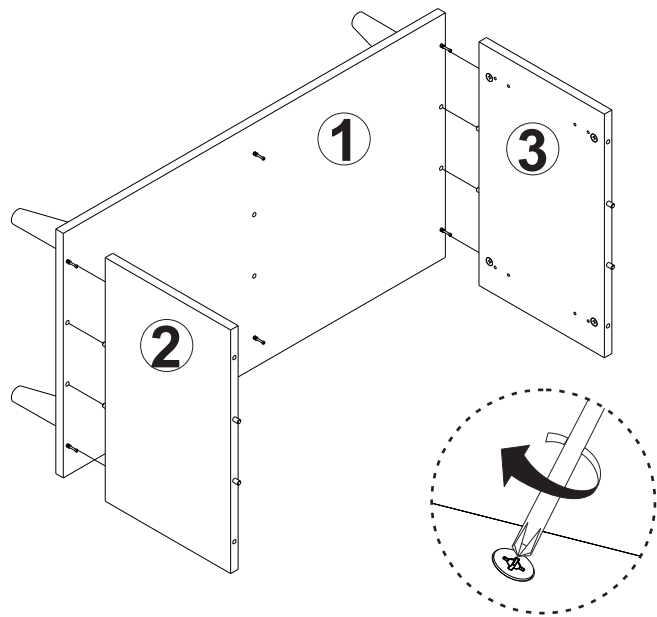

	NAZIV ELEMENTA	DIMENZIJE (mm)	BR. KOM:
①	POD	920x510x18	1
②	LEVA BOČNA STRANICA	302x508x18	1
③	DESNA BOČNA STRANICA	302x508x18	1
④	VERTIKALA	302x468x18	1
⑤	PLAFON	920x510x18	1
⑥	FRONT	446x296x18	2

šematski prikaz

PRIKAZ POSTAVKE OKOVA NA ELEMENTE :

SKLAPANJE PROIZVODA :

1.

2.

3.

4.

PODEŠAVANJE POLOŽAJA VRATA :