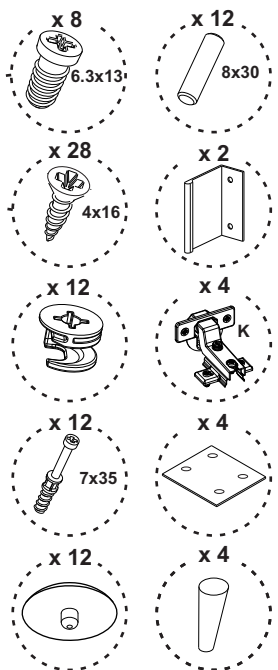

	NAZIV ELEMENTA	DIMENZIJE (mm)	BR. KOM:
①	POD	920x510x18	1
②	LEVA BOČNA STRANICA	302x508x18	1
③	DESNA BOČNA STRANICA	302x508x18	1
④	VERTIKALA	302x468x18	1
⑤	PLAFON	920x510x18	1
⑥	FRONT	446x296x18	2

šematski prikaz

PRIKAZ POSTAVKE OKOVA NA ELEMENTE :

SKLAPANJE PROIZVODA :

1.

2.

3.

4.

PODEŠAVANJE POLOŽAJA VRATA :