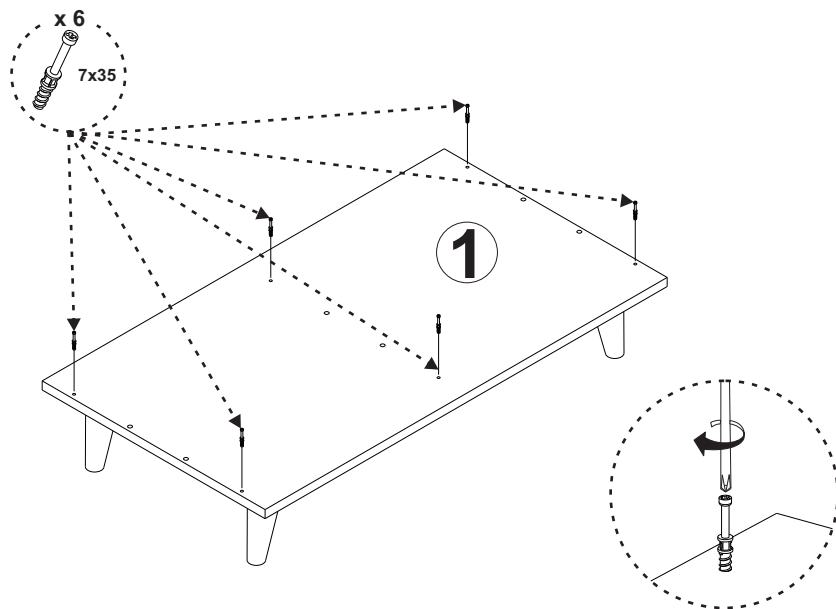

	NAZIV ELEMENTA	DIMENZIJE (mm)	BR. KOM:
①	POD	920x510x18	1
②	LEVA BOČNA STRANICA	302x508x18	1
③	DESNA BOČNA STRANICA	302x508x18	1
④	VERTIKALA	302x468x18	1
⑤	PLAFON	920x510x18	1
⑥	FRONT	446x296x18	2

šematski prikaz

PRIKAZ POSTAVKE OKOVA NA ELEMENTE :

SKLAPANJE PROIZVODA :

1.

2.

3.

4.

PODEŠAVANJE POLOŽAJA VRATA :