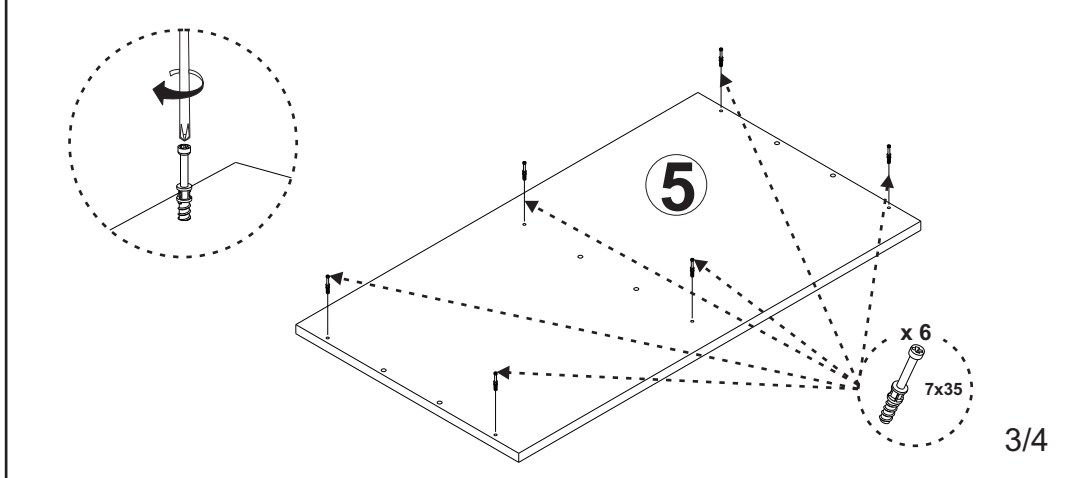

	NAZIV ELEMENTA	DIMENZIJE (mm)	BR. KOM:
①	POD	920x510x18	1
②	LEVA BOČNA STRANICA	302x508x18	1
③	DESNA BOČNA STRANICA	302x508x18	1
④	VERTIKALA	302x468x18	1
⑤	PLAFON	920x510x18	1
⑥	FRONT	446x296x18	2

šematski prikaz

PRIKAZ POSTAVKE OKOVA NA ELEMENTE :

SKLAPANJE PROIZVODA :

1.

2.

3.

4.

PODEŠAVANJE POLOŽAJA VRATA :