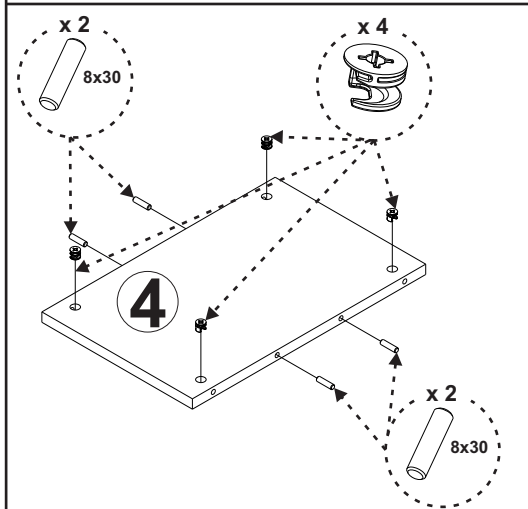

	NAZIV ELEMENTA	DIMENZIJE (mm)	BR. KOM:
①	POD	920x510x18	1
②	LEVA BOČNA STRANICA	302x508x18	1
③	DESNA BOČNA STRANICA	302x508x18	1
④	VERTIKALA	302x468x18	1
⑤	PLAFON	920x510x18	1
⑥	FRONT	446x296x18	2

šematski prikaz

PRIKAZ POSTAVKE OKOVA NA ELEMENTE :

SKLAPANJE PROIZVODA :

1.

2.

3.

4.

PODEŠAVANJE POLOŽAJA VRATA :