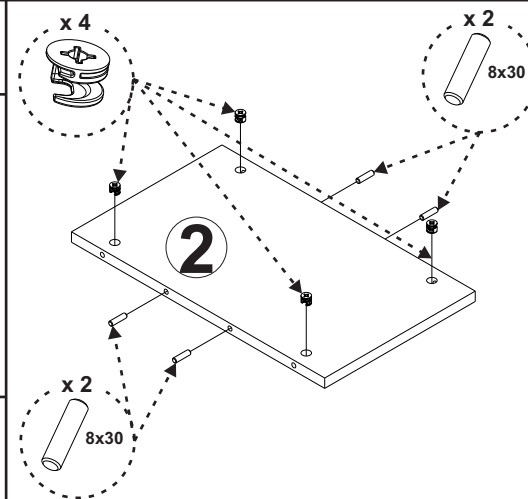

	NAZIV ELEMENTA	DIMENZIJE (mm)	BR. KOM:
①	POD	920x510x18	1
②	LEVA BOČNA STRANICA	302x508x18	1
③	DESNA BOČNA STRANICA	302x508x18	1
④	VERTIKALA	302x468x18	1
⑤	PLAFON	920x510x18	1
⑥	FRONT	446x296x18	2

šematski prikaz

PRIKAZ POSTAVKE OKOVA NA ELEMENTE :

SKLAPANJE PROIZVODA :

1.

2.

3.

4.

PODEŠAVANJE POLOŽAJA VRATA :