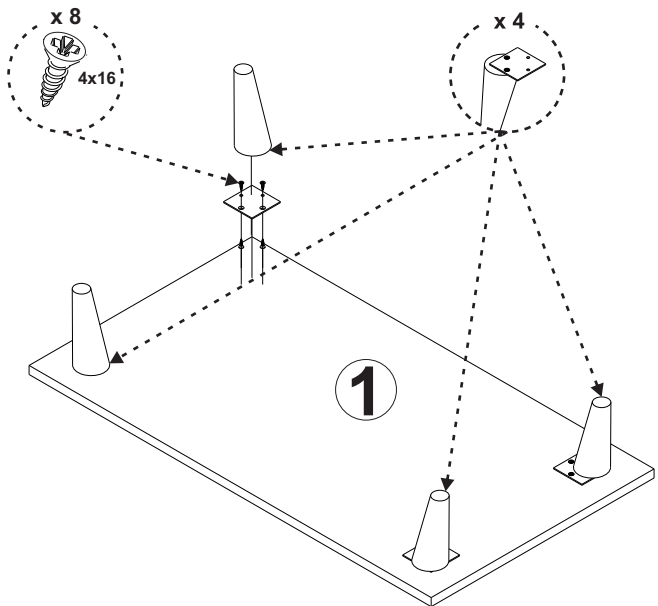

	NAZIV ELEMENTA	DIMENZIJE (mm)	BR. KOM:
①	POD	920x510x18	1
②	LEVA BOČNA STRANICA	302x508x18	1
③	DESNA BOČNA STRANICA	302x508x18	1
④	VERTIKALA	302x468x18	1
⑤	PLAFON	920x510x18	1
⑥	FRONT	446x296x18	2

šematski prikaz

PRIKAZ POSTAVKE OKOVA NA ELEMENTE :

SKLAPANJE PROIZVODA :

1.

2.

3.

4.

PODEŠAVANJE POLOŽAJA VRATA :