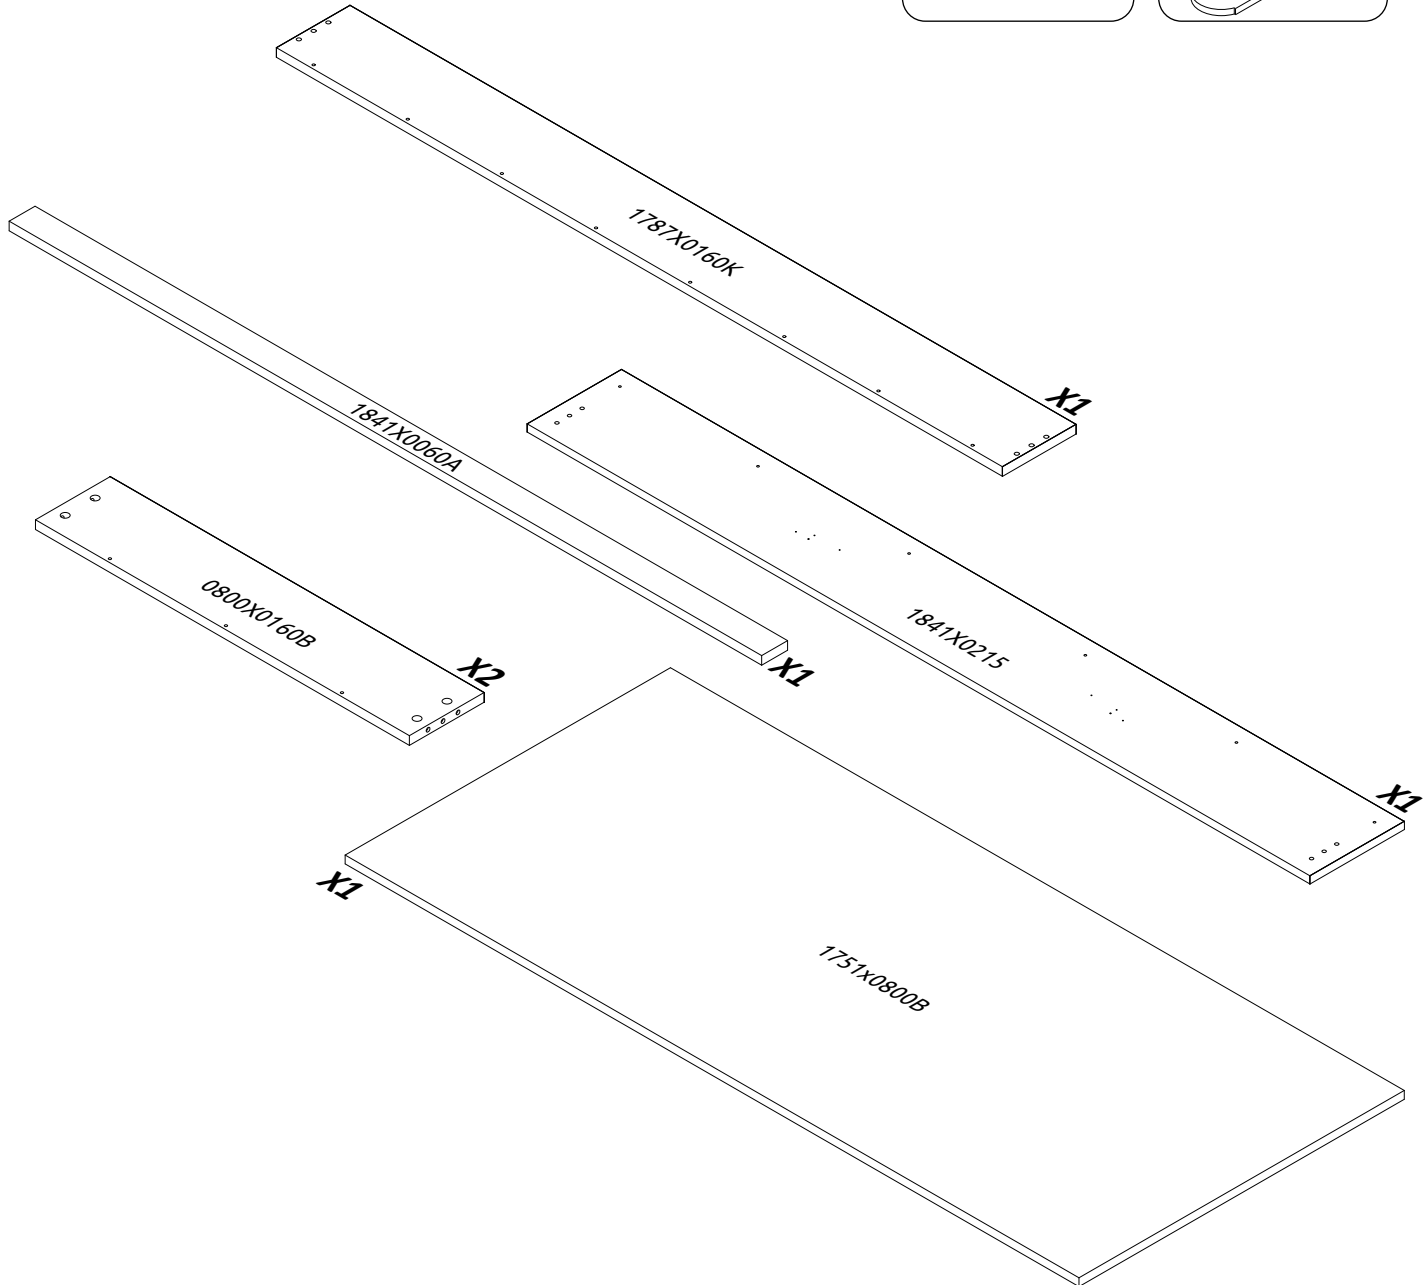

FK80-AR
LWH - 1990x862x270
3.04.2023.

5

6

7

8