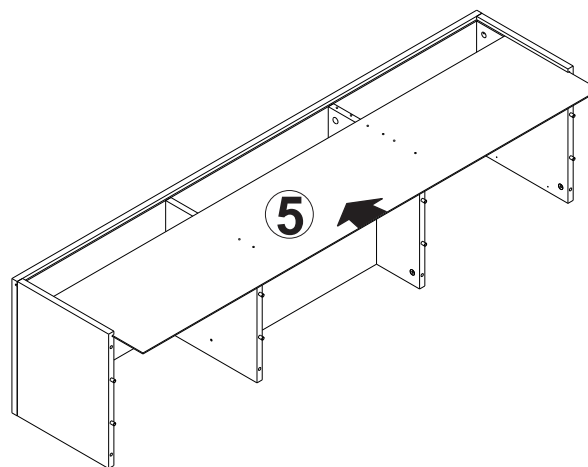

šematski prikaz

	NAZIV ELEMENTA	DIMENZIJE (mm)	BR. KOM:
①	POD/PLAFON	1598x400x18	2
②	LEVA/DESNA BOČNA STRANICA	400x314x18	2
③	VERTIKALA	386x314x18	2
④	HORIZONTALA	541x386x18	1
⑤	POLEDINA	1569x322x3	1
⑥	FRONT	531x346x18	2

PRIKAZ POSTAVKE OKOVA NA ELEMENTE :

180°

SKLAPANJE PROIZVODA :

1.

3.

5.

2.

4.