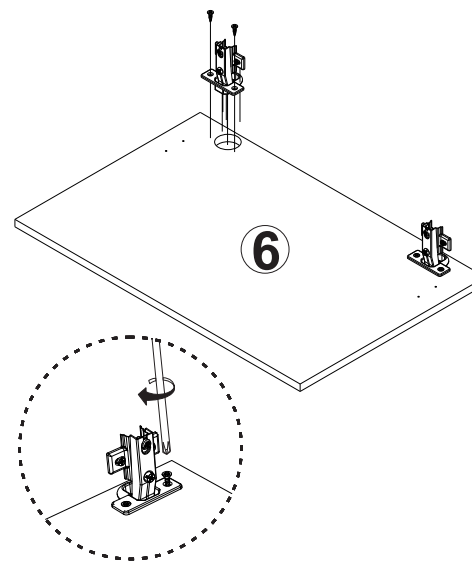

šematski prikaz

	NAZIV ELEMENTA	DIMENZIJE (mm)	BR. KOM:
①	POD/PLAFON	1598x400x18	2
②	LEVA/DESNA BOČNA STRANICA	400x314x18	2
③	VERTIKALA	386x314x18	2
④	HORIZONTALA	541x386x18	1
⑤	POLEDINA	1569x322x3	1
⑥	FRONT	531x346x18	2

PRIKAZ POSTAVKE OKOVA NA ELEMENTE :

180°

SKLAPANJE PROIZVODA :

1.

3.

5.

2.

4.