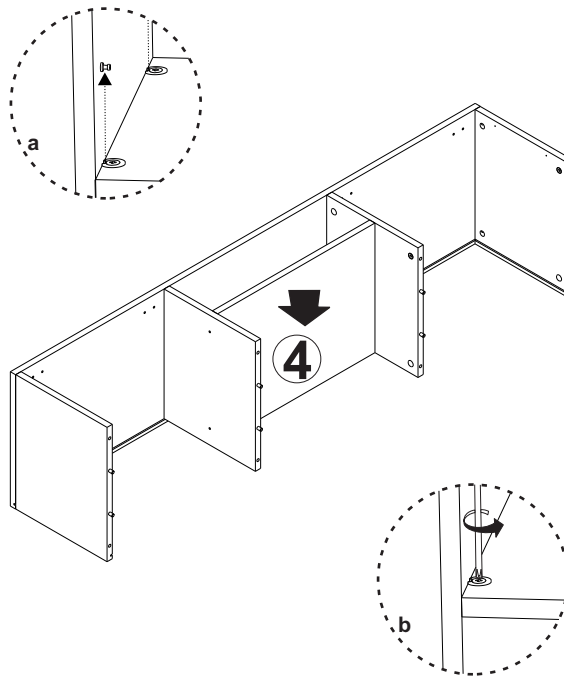

šematski prikaz

	NAZIV ELEMENTA	DIMENZIJE (mm)	BR. KOM:
①	POD/PLAFON	1598x400x18	2
②	LEVA/DESNA BOČNA STRANICA	400x314x18	2
③	VERTIKALA	386x314x18	2
④	HORIZONTALA	541x386x18	1
⑤	POLEDINA	1569x322x3	1
⑥	FRONT	531x346x18	2

PRIKAZ POSTAVKE OKOVA NA ELEMENTE :

180°

SKLAPANJE PROIZVODA :

1.

3.

5.

2.

4.