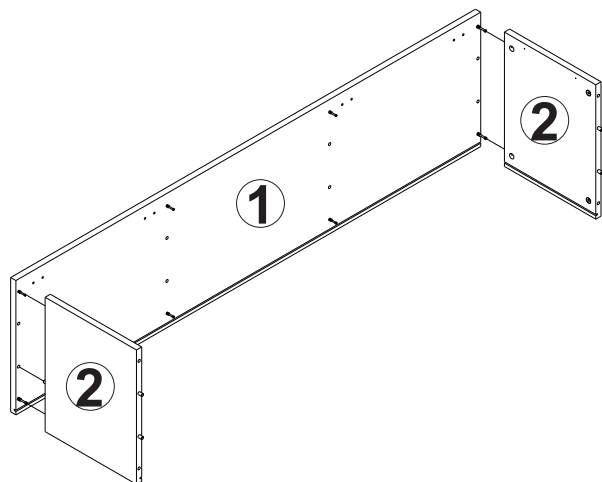

šematski prikaz

	NAZIV ELEMENTA	DIMENZIJE (mm)	BR. KOM:
①	POD/PLAFON	1598x400x18	2
②	LEVA/DESNA BOČNA STRANICA	400x314x18	2
③	VERTIKALA	386x314x18	2
④	HORIZONTALA	541x386x18	1
⑤	POLEDINA	1569x322x3	1
⑥	FRONT	531x346x18	2

PRIKAZ POSTAVKE OKOVA NA ELEMENTE :

180°

SKLAPANJE PROIZVODA :

1.

3.

5.

2.

4.