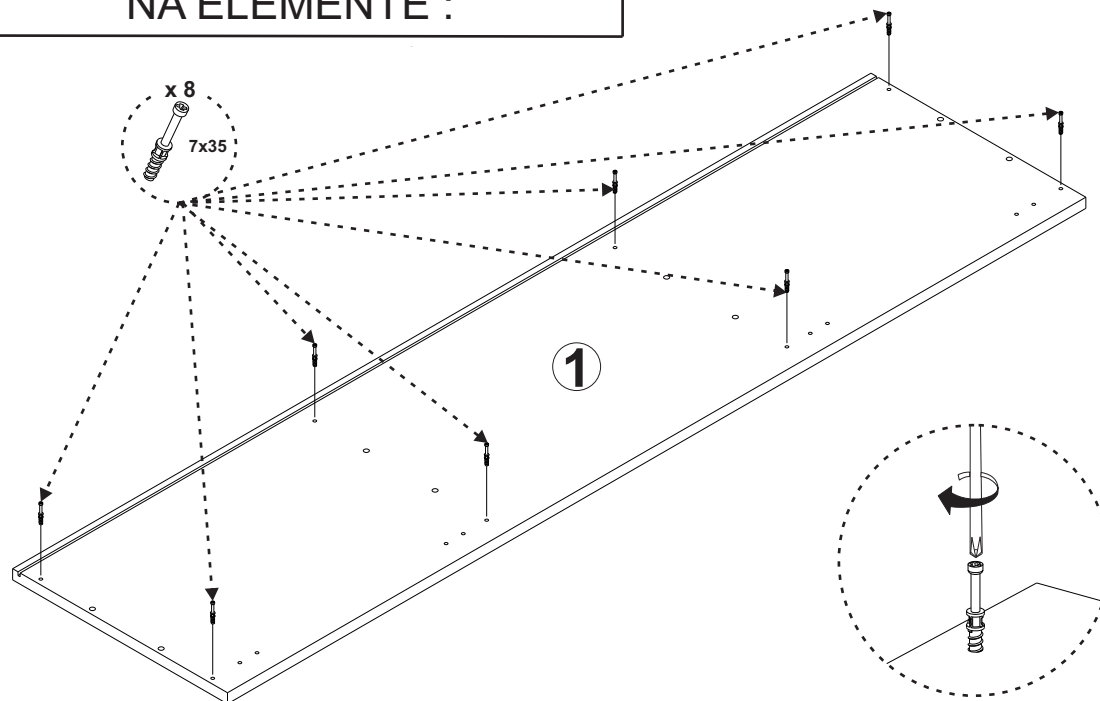

šematski prikaz

	NAZIV ELEMENTA	DIMENZIJE (mm)	BR. KOM:
①	POD/PLAFON	1598x400x18	2
②	LEVA/DESNA BOČNA STRANICA	400x314x18	2
③	VERTIKALA	386x314x18	2
④	HORIZONTALA	541x386x18	1
⑤	POLEDINA	1569x322x3	1
⑥	FRONT	531x346x18	2

PRIKAZ POSTAVKE OKOVA NA ELEMENTE :

180°

SKLAPANJE PROIZVODA :

1.

3.

5.

2.

4.