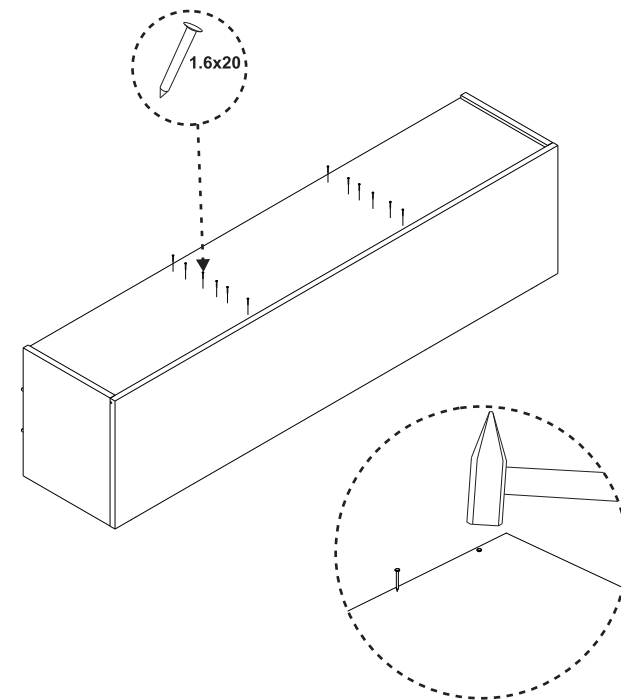

šematski prikaz

	NAZIV ELEMENTA	DIMENZIJE (mm)	BR. KOM:
①	POD/PLAFON	1598x400x18	2
②	LEVA/DESNA BOČNA STRANICA	400x314x18	2
③	VERTIKALA	386x314x18	2
④	HORIZONTALA	541x386x18	1
⑤	POLEDINA	1569x322x3	1
⑥	FRONT	531x346x18	2

PRIKAZ POSTAVKE OKOVA NA ELEMENTE :

180°

SKLAPANJE PROIZVODA :

1.

3.

5.

2.

4.