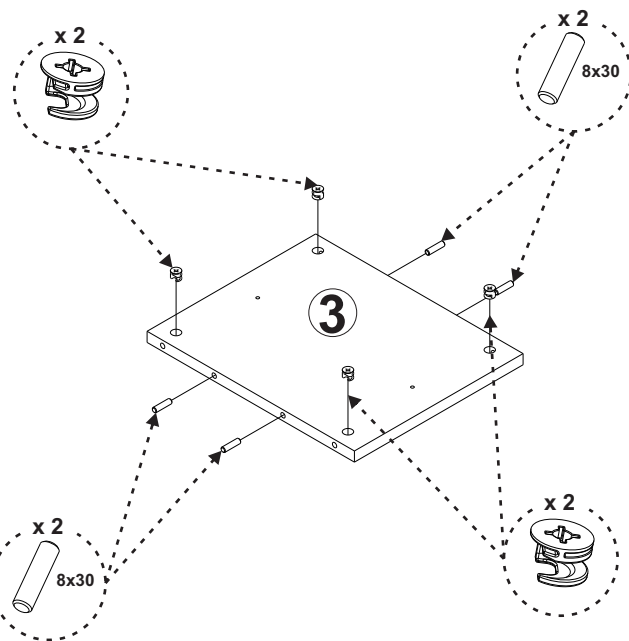

šematski prikaz

	NAZIV ELEMENTA	DIMENZIJE (mm)	BR. KOM:
①	POD/PLAFON	1598x400x18	2
②	LEVA/DESNA BOČNA STRANICA	400x314x18	2
③	VERTIKALA	386x314x18	2
④	HORIZONTALA	541x386x18	1
⑤	POLEDINA	1569x322x3	1
⑥	FRONT	531x346x18	2

PRIKAZ POSTAVKE OKOVA NA ELEMENTE :

180°

SKLAPANJE PROIZVODA :

1.

3.

5.

2.

4.