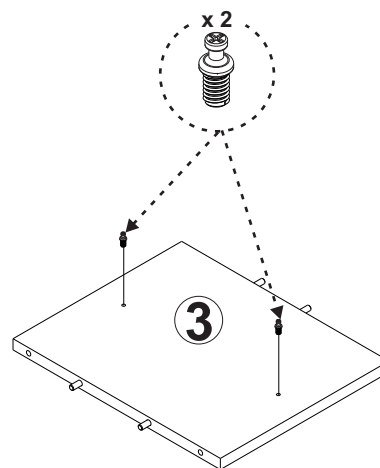

šematski prikaz

	NAZIV ELEMENTA	DIMENZIJE (mm)	BR. KOM:
①	POD/PLAFON	1598x400x18	2
②	LEVA/DESNA BOČNA STRANICA	400x314x18	2
③	VERTIKALA	386x314x18	2
④	HORIZONTALA	541x386x18	1
⑤	POLEDINA	1569x322x3	1
⑥	FRONT	531x346x18	2

PRIKAZ POSTAVKE OKOVA NA ELEMENTE :

180°

SKLAPANJE PROIZVODA :

1.

3.

5.

2.

4.