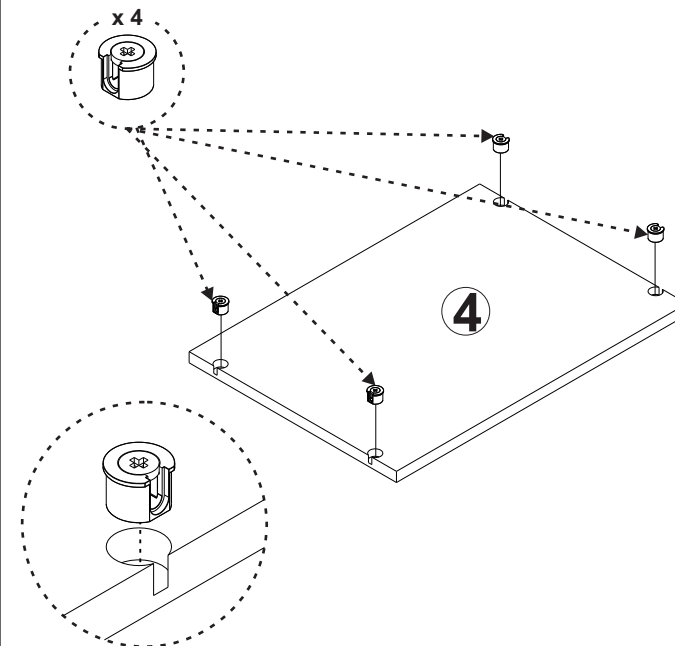

šematski prikaz

	NAZIV ELEMENTA	DIMENZIJE (mm)	BR. KOM:
①	POD/PLAFON	1598x400x18	2
②	LEVA/DESNA BOČNA STRANICA	400x314x18	2
③	VERTIKALA	386x314x18	2
④	HORIZONTALA	541x386x18	1
⑤	POLEDINA	1569x322x3	1
⑥	FRONT	531x346x18	2

PRIKAZ POSTAVKE OKOVA NA ELEMENTE :

180°

SKLAPANJE PROIZVODA :

1.

3.

5.

2.

4.