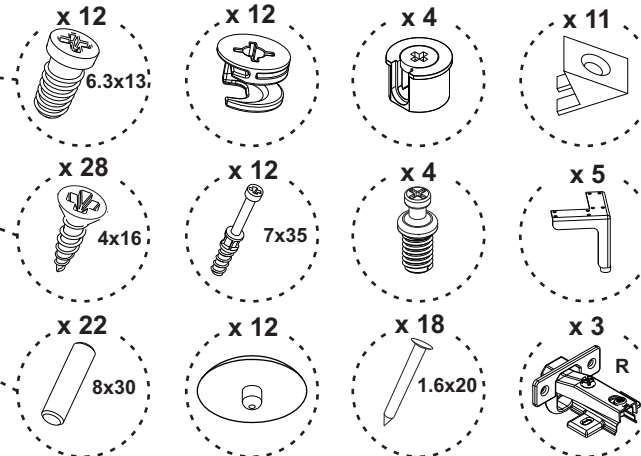

šematski prikaz

	NAZIV ELEMENTA	DIMENZIJE (mm)	BR. KOM:
①	POD/PLAFON	1598x400x18	2
②	LEVA/DESNA BOČNA STRANICA	400x314x18	2
③	VERTIKALA	386x314x18	2
④	HORIZONTALA	541x386x18	1
⑤	POLEDINA	1569x322x3	1
⑥	FRONT	531x346x18	2

PRIKAZ POSTAVKE OKOVA NA ELEMENTE :

180°

SKLAPANJE PROIZVODA :

1.

3.

5.

2.

4.