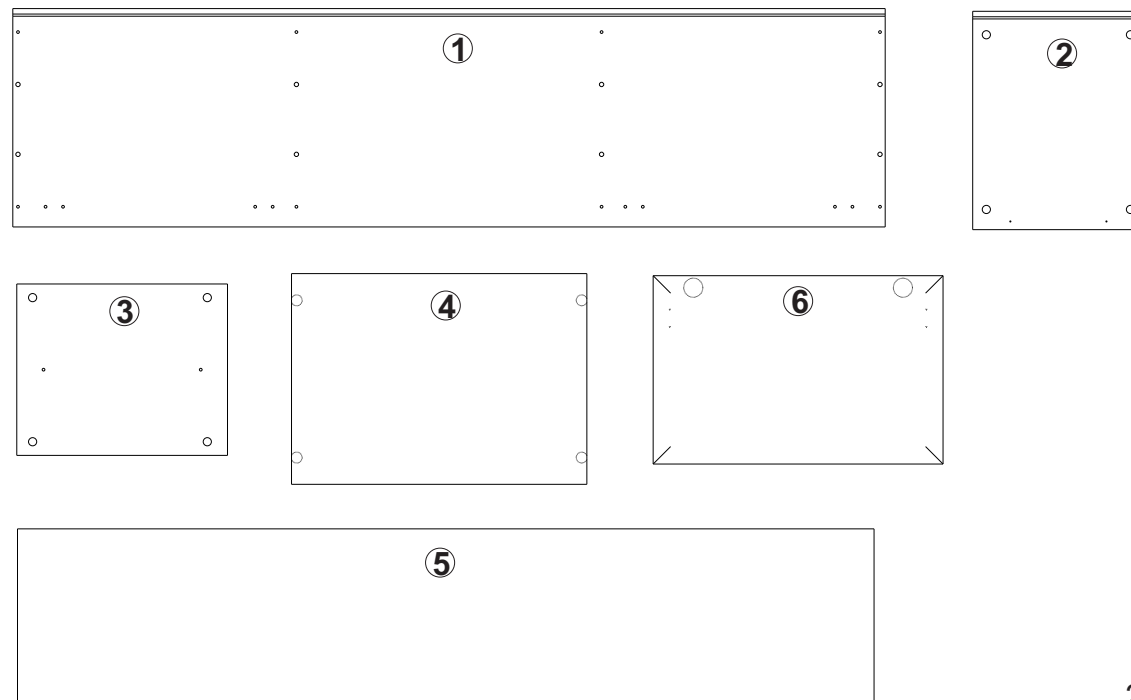

šematski prikaz

	NAZIV ELEMENTA	DIMENZIJE (mm)	BR. KOM:
①	POD/PLAFON	1598x400x18	2
②	LEVA/DESNA BOČNA STRANICA	400x314x18	2
③	VERTIKALA	386x314x18	2
④	HORIZONTALA	541x386x18	1
⑤	POLEDINA	1569x322x3	1
⑥	FRONT	531x346x18	2

PRIKAZ POSTAVKE OKOVA NA ELEMENTE :

180°

SKLAPANJE PROIZVODA :

1.

3.

5.

2.

4.