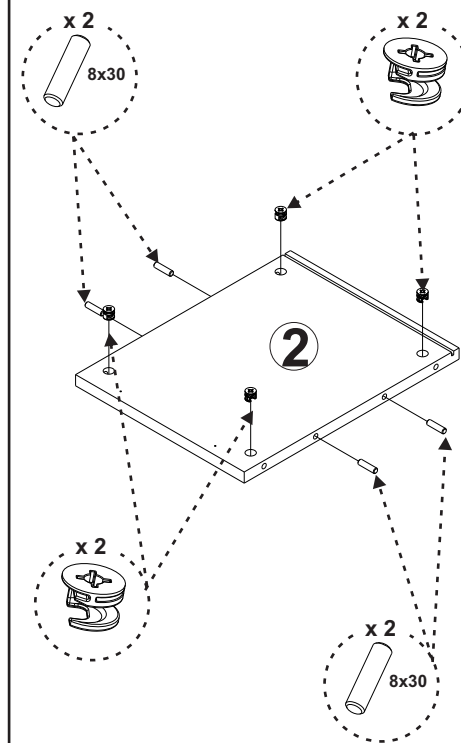

šematski prikaz

	NAZIV ELEMENTA	DIMENZIJE (mm)	BR. KOM:
①	POD/PLAFON	1598x400x18	2
②	LEVA/DESNA BOČNA STRANICA	400x314x18	2
③	VERTIKALA	386x314x18	2
④	HORIZONTALA	541x386x18	1
⑤	POLEDINA	1569x322x3	1
⑥	FRONT	531x346x18	2

PRIKAZ POSTAVKE OKOVA NA ELEMENTE :

180°

SKLAPANJE PROIZVODA :

1.

3.

5.

2.

4.