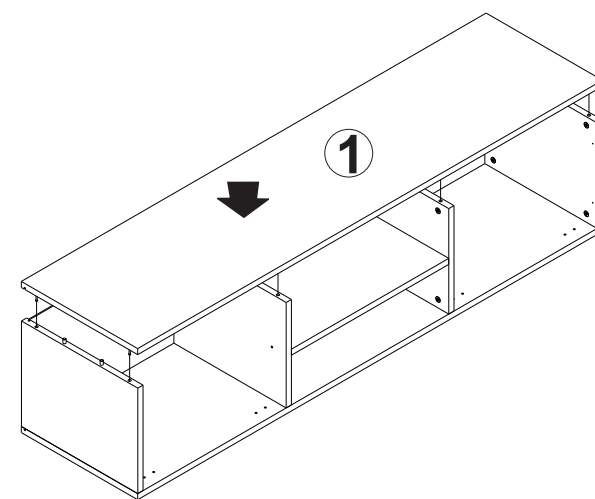

SKLAPANJE PROIZVODA :

1.

3.

5.

2.

4.

6.