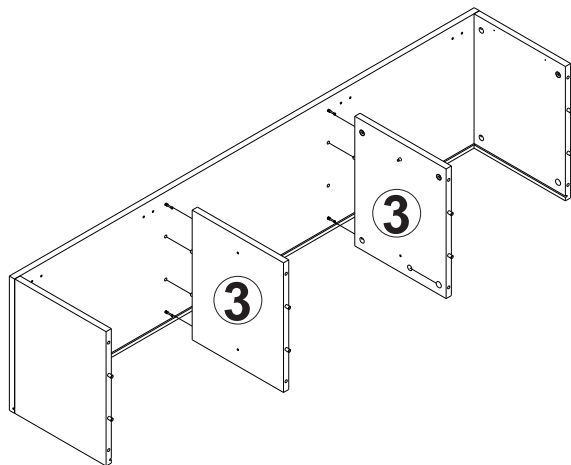

šematski prikaz

	NAZIV ELEMENTA	DIMENZIJE (mm)	BR. KOM:
①	POD/PLAFON	1598x400x18	2
②	LEVA/DESNA BOČNA STRANICA	400x314x18	2
③	VERTIKALA	386x314x18	2
④	HORIZONTALA	541x386x18	1
⑤	POLEDINA	1569x322x3	1
⑥	FRONT	531x346x18	2

PRIKAZ POSTAVKE OKOVA NA ELEMENTE :

180°

SKLAPANJE PROIZVODA :

1.

3.

5.

2.

4.