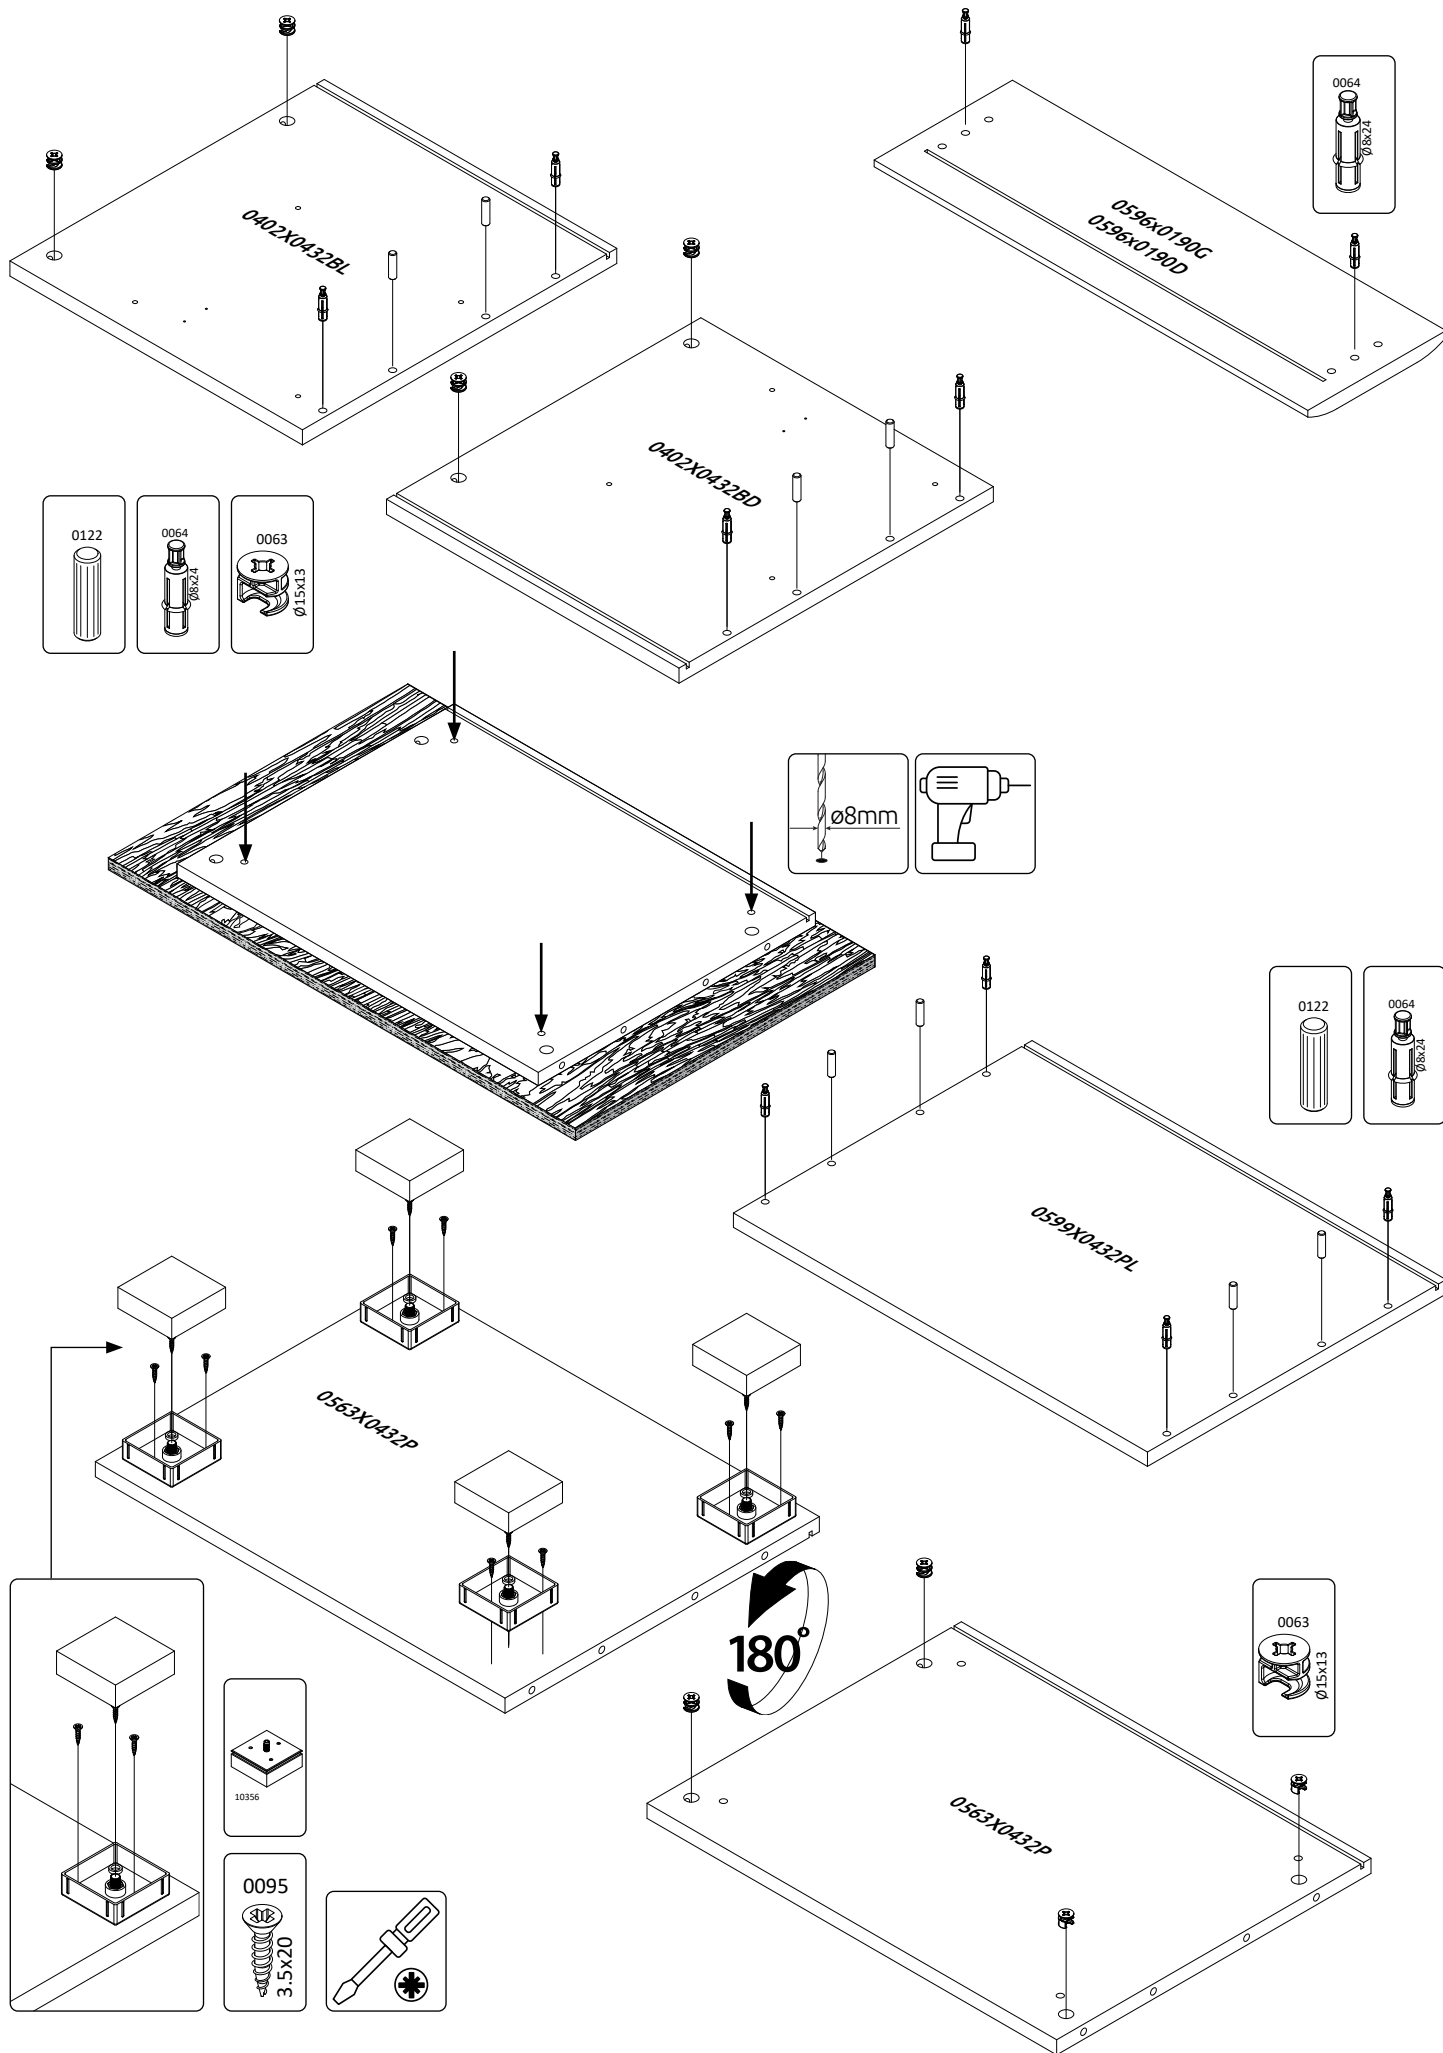

NS2/IC
LHW - 599x445x450
15.05.2023

5

6

7

8

9