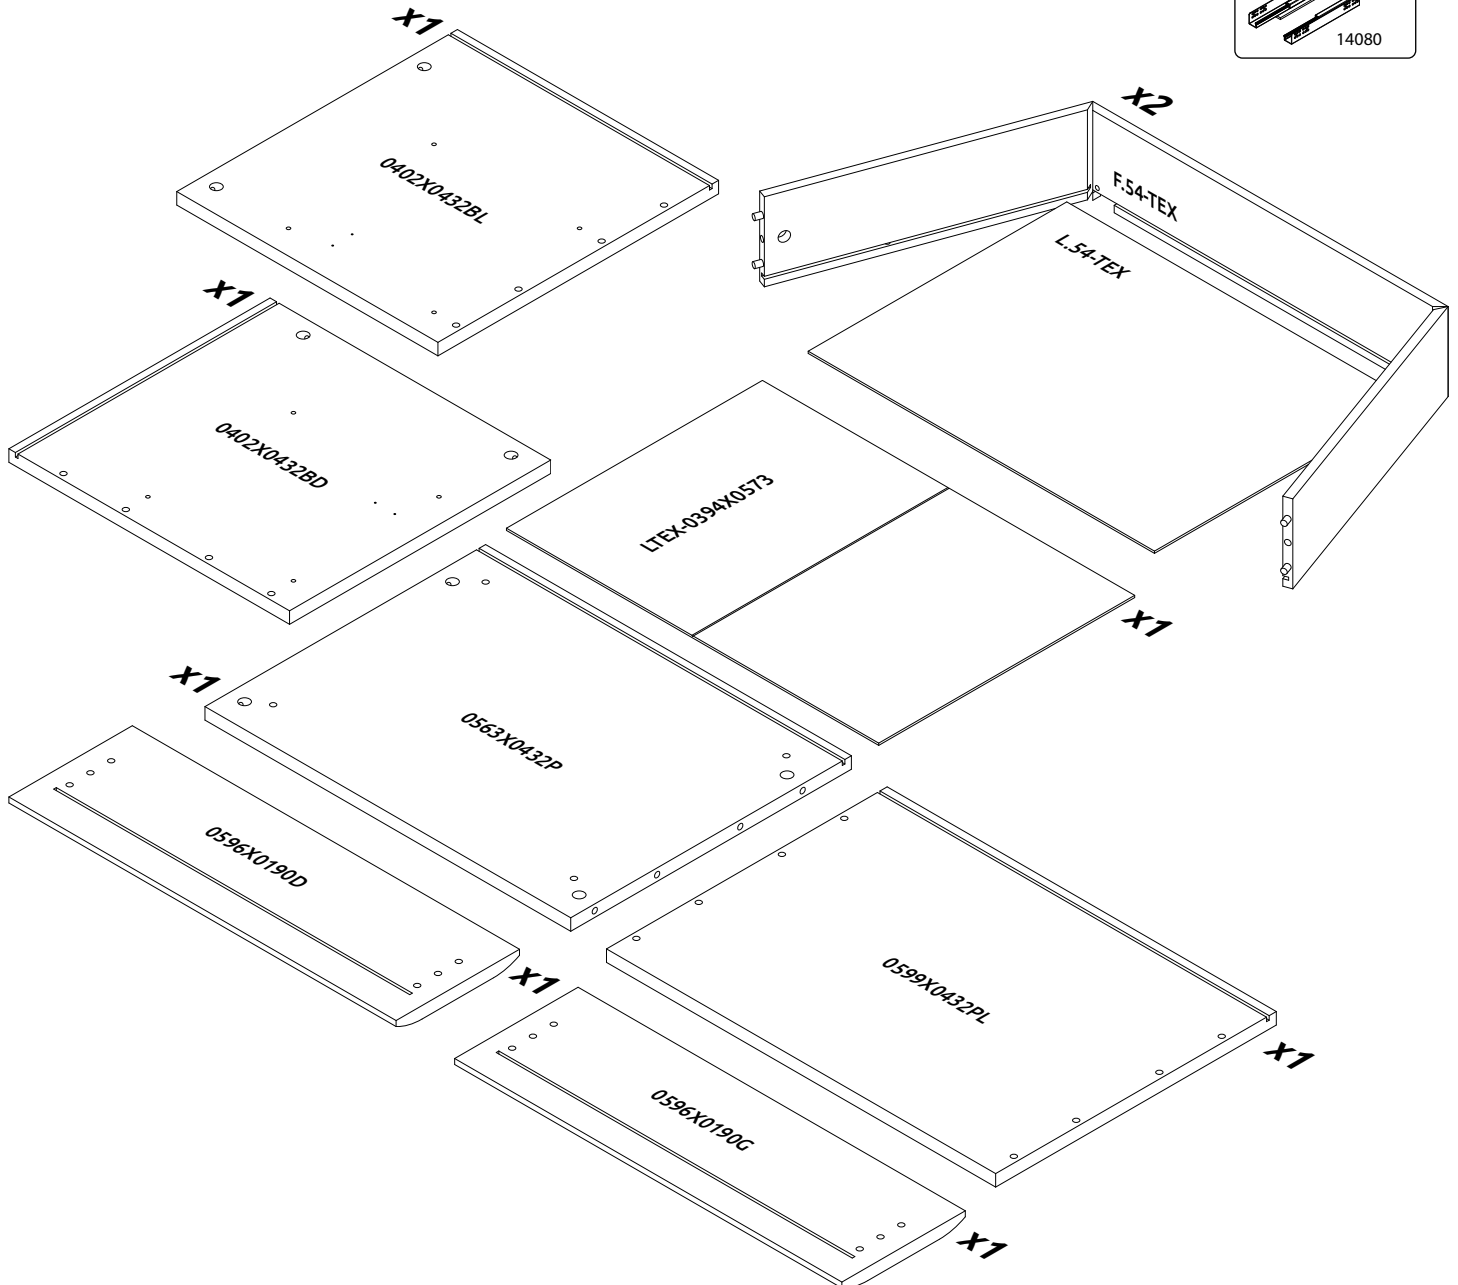

NS2/IC
LHW - 599x445x450
15.05.2023

5

6

7

8

9