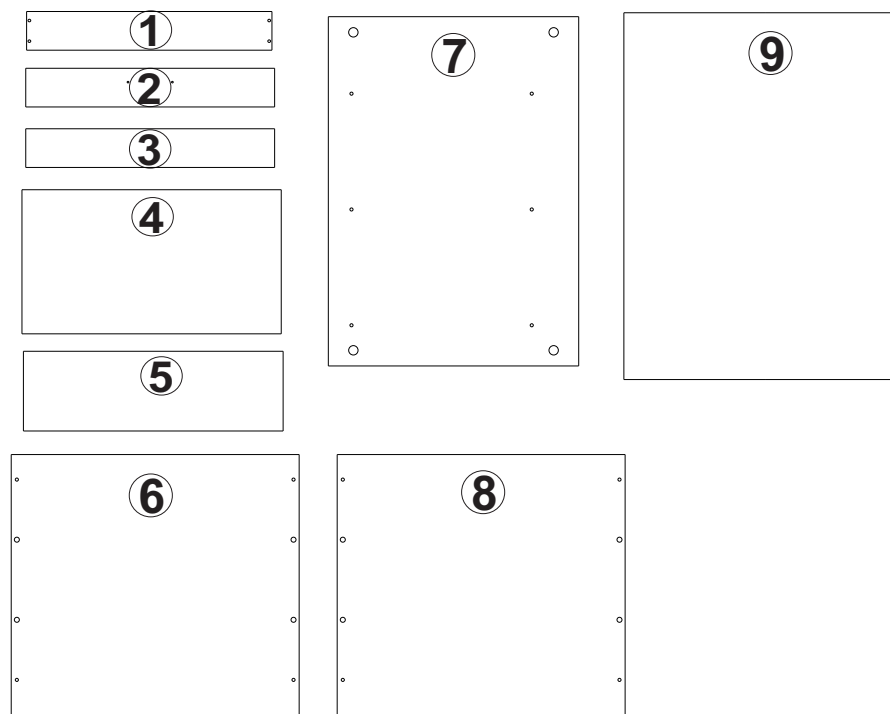

Redni broj :	Dimenzije : (mm)	Br. komada
①	350x80x16	6
②	368x80x16	3
③	368x80x16	3
④	396x347x3	3
⑤	454x182x16	3
⑥	460x420x16	1
⑦	558x400x16	2
⑧	460x420x16	1
⑨	586x456x3	1

PRIKAZ POSTAVKE OKOVA NA ELEMENTE :

180°

SKLAPANJE PROIZVODA :

1.

2.

6.

7.

3.

4.