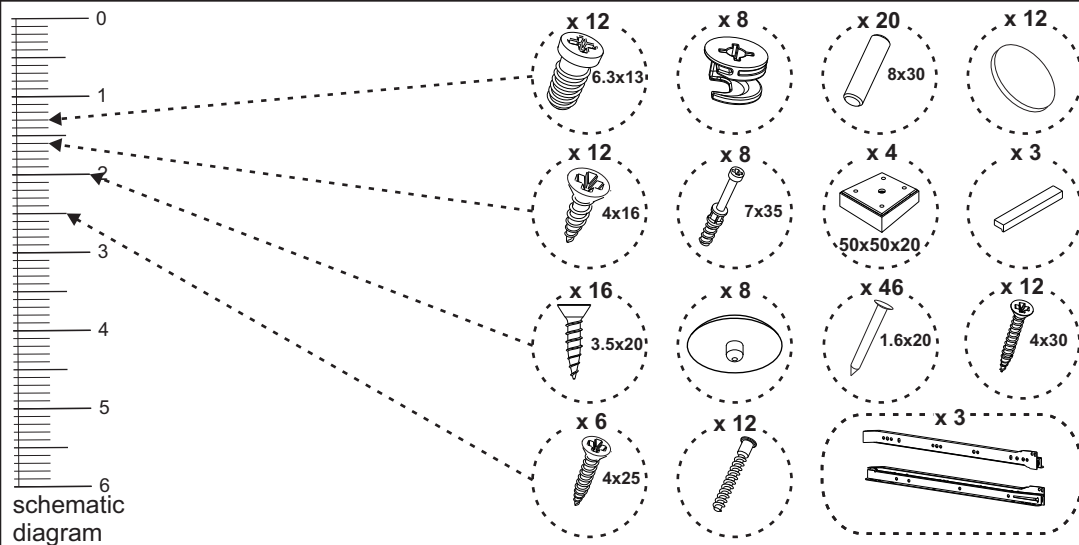

Redni broj :	Dimenzije : (mm)	Br. komada
①	350x80x16	6
②	368x80x16	3
③	368x80x16	3
④	396x347x3	3
⑤	454x182x16	3
⑥	460x420x16	1
⑦	558x400x16	2
⑧	460x420x16	1
⑨	586x456x3	1

PRIKAZ POSTAVKE OKOVA NA ELEMENTE :

180°

SKLAPANJE PROIZVODA :

1.

2.

6.

7.

3.

4.