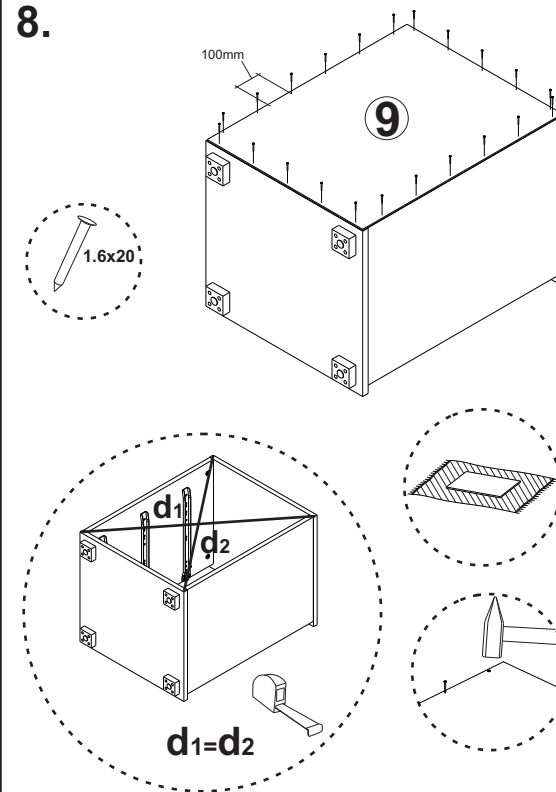

SKLAPANJE PROIZVODA :

1.

2.

6.

7.

3.

4.

5.

8.

9.