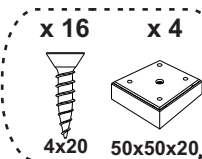

Redni broj :	Dimenzije : (mm)	Br. komada
①	350x80x16	6
②	368x80x16	3
③	368x80x16	3
④	396x347x3	3
⑤	454x182x16	3
⑥	460x420x16	1
⑦	558x400x16	2
⑧	460x420x16	1
⑨	586x456x3	1

PRIKAZ POSTAVKE OKOVA NA ELEMENTE :

180°

SKLAPANJE PROIZVODA :

1.

2.

6.

7.

3.

4.