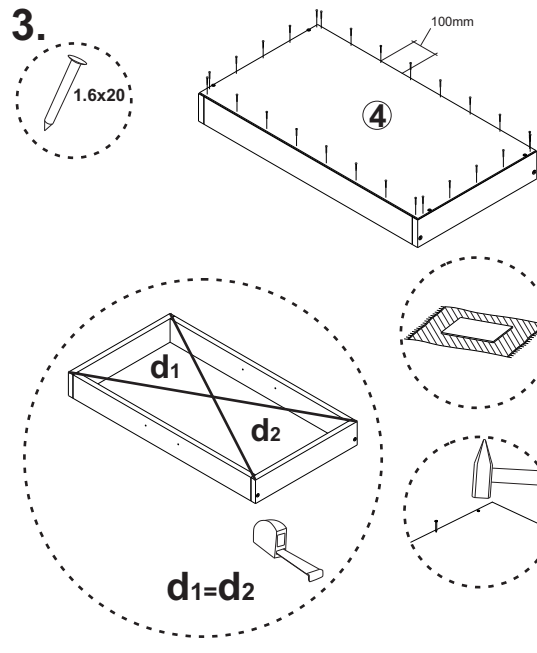

Redni broj :	Dimenzije : (mm)	Br. komada
①	350x80x16	6
②	368x80x16	3
③	368x80x16	3
④	396x347x3	3
⑤	454x182x16	3
⑥	460x420x16	1
⑦	558x400x16	2
⑧	460x420x16	1
⑨	586x456x3	1

PRIKAZ POSTAVKE OKOVA NA ELEMENTE :

180°

SKLAPANJE PROIZVODA :

1.

2.

6.

7.

3.

4.