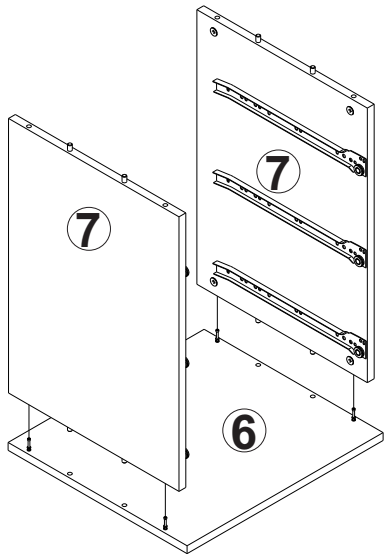

Redni broj :	Dimenzije : (mm)	Br. komada
①	350x80x16	6
②	368x80x16	3
③	368x80x16	3
④	396x347x3	3
⑤	454x182x16	3
⑥	460x420x16	1
⑦	558x400x16	2
⑧	460x420x16	1
⑨	586x456x3	1

PRIKAZ POSTAVKE OKOVA NA ELEMENTE :

180°

SKLAPANJE PROIZVODA :

1.

2.

6.

7.

3.

4.

5.

8.

9.