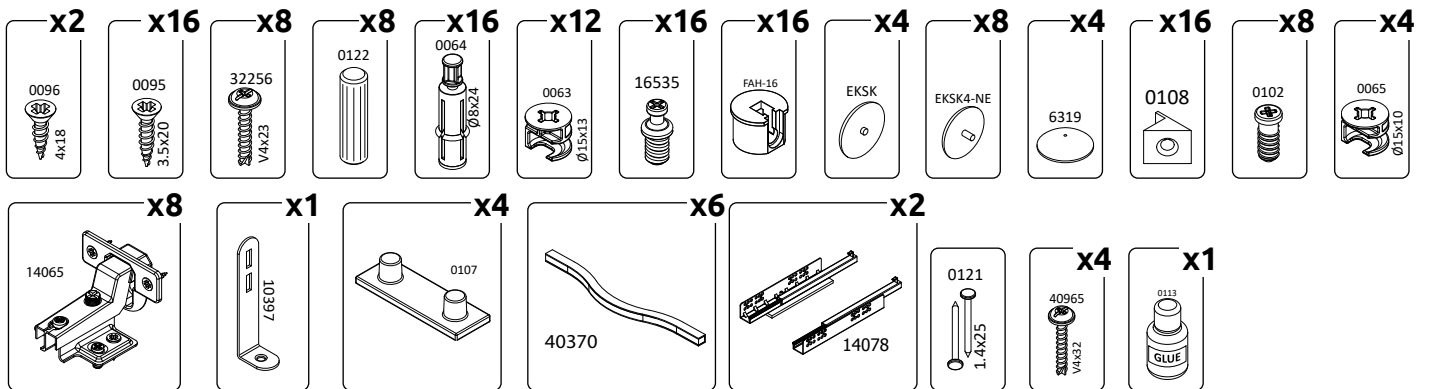

GALA-V42
LHW - 774x1918x359

54034
07.06.2022

4

5

6

7

8

9