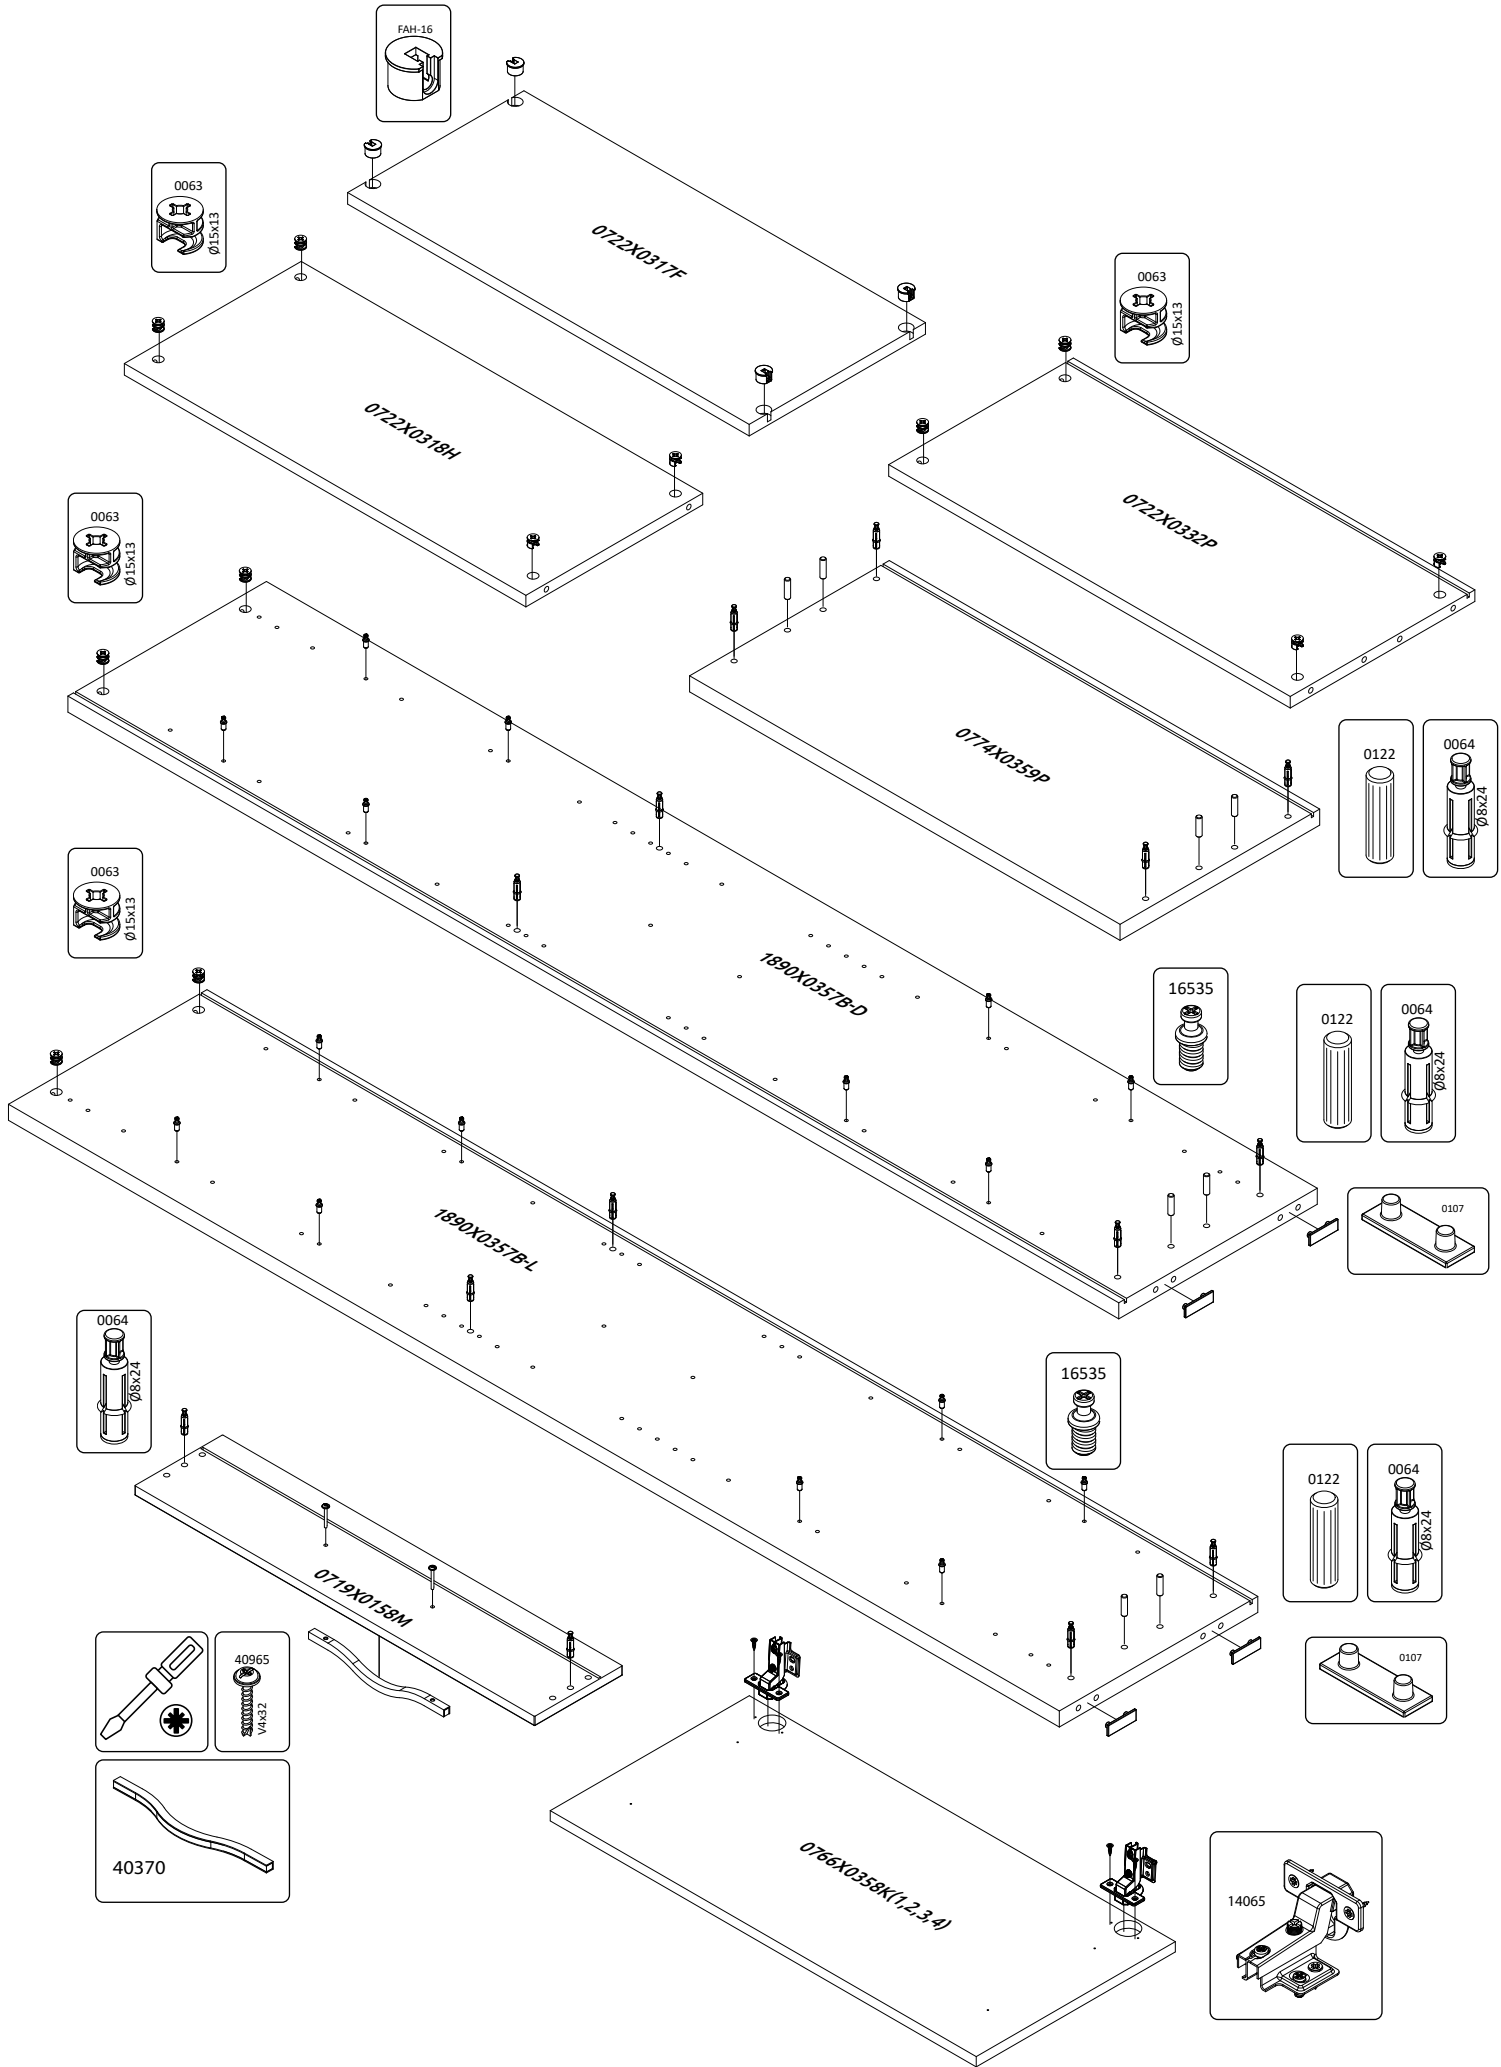

GALA-V42
LHW - 774x1918x359

54034
07.06.2022

4

5

6

7

8

9