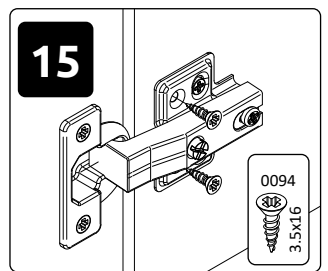

GALA-V42
LHW - 774x1918x359

54034
07.06.2022

4

5

6

7

8

9

10

11

12

РУССКИЙ
Важная информация.
Внимательно прочитайте.
Сохраните эту информацию.

ВНИМАНИЕ
Крепежные средства для крепления к стене не прилагаются, для разных материалов стен требуются различные крепления. Используйте для материала стен в Вашем доме. Если Вы не уверены, какой тип крепления подходит к данному материалу, обратитесь в специализированный магазин.