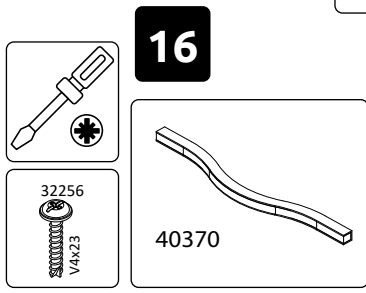

GALA-V42
LHW - 774x1918x359

54034
07.06.2022

4

5

6

7

8

9

10

11

12

РУССКИЙ
Важная информация.
Внимательно прочитайте.
Сохраните эту информацию.

ВНИМАНИЕ
Крепежные средства для крепления к стене не прилагаются, для разных материалов стен требуются различные крепления. Используйте для материала стен в Вашем доме. Если Вы не уверены, какой тип крепления подходит к данному материалу, обратитесь в специализированный магазин.