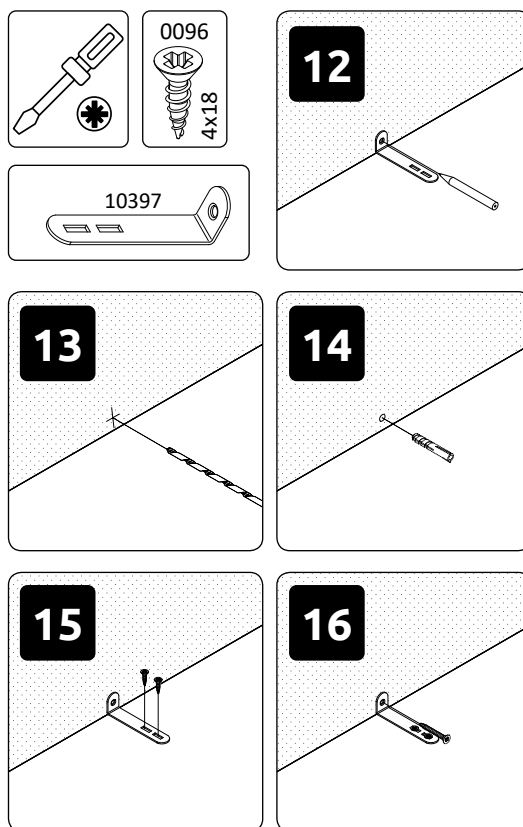

GALA-V2
LHW - 774x1918x359

54033
07.06.2022

4

5

6

7

РУССКИЙ
Важная информация.
Внимательно прочитайте.
Сохраните эту информацию.

ВНИМАНИЕ
Крепежные средства для крепления к стене не прилагаются, для разных материалов стен требуются различные крепления. Используйте крепежные средства, подходящие для материала стен в Вашем доме. Если Вы не уверены, какой тип крепления подходит к данному материалу, обратитесь в специализированный магазин.