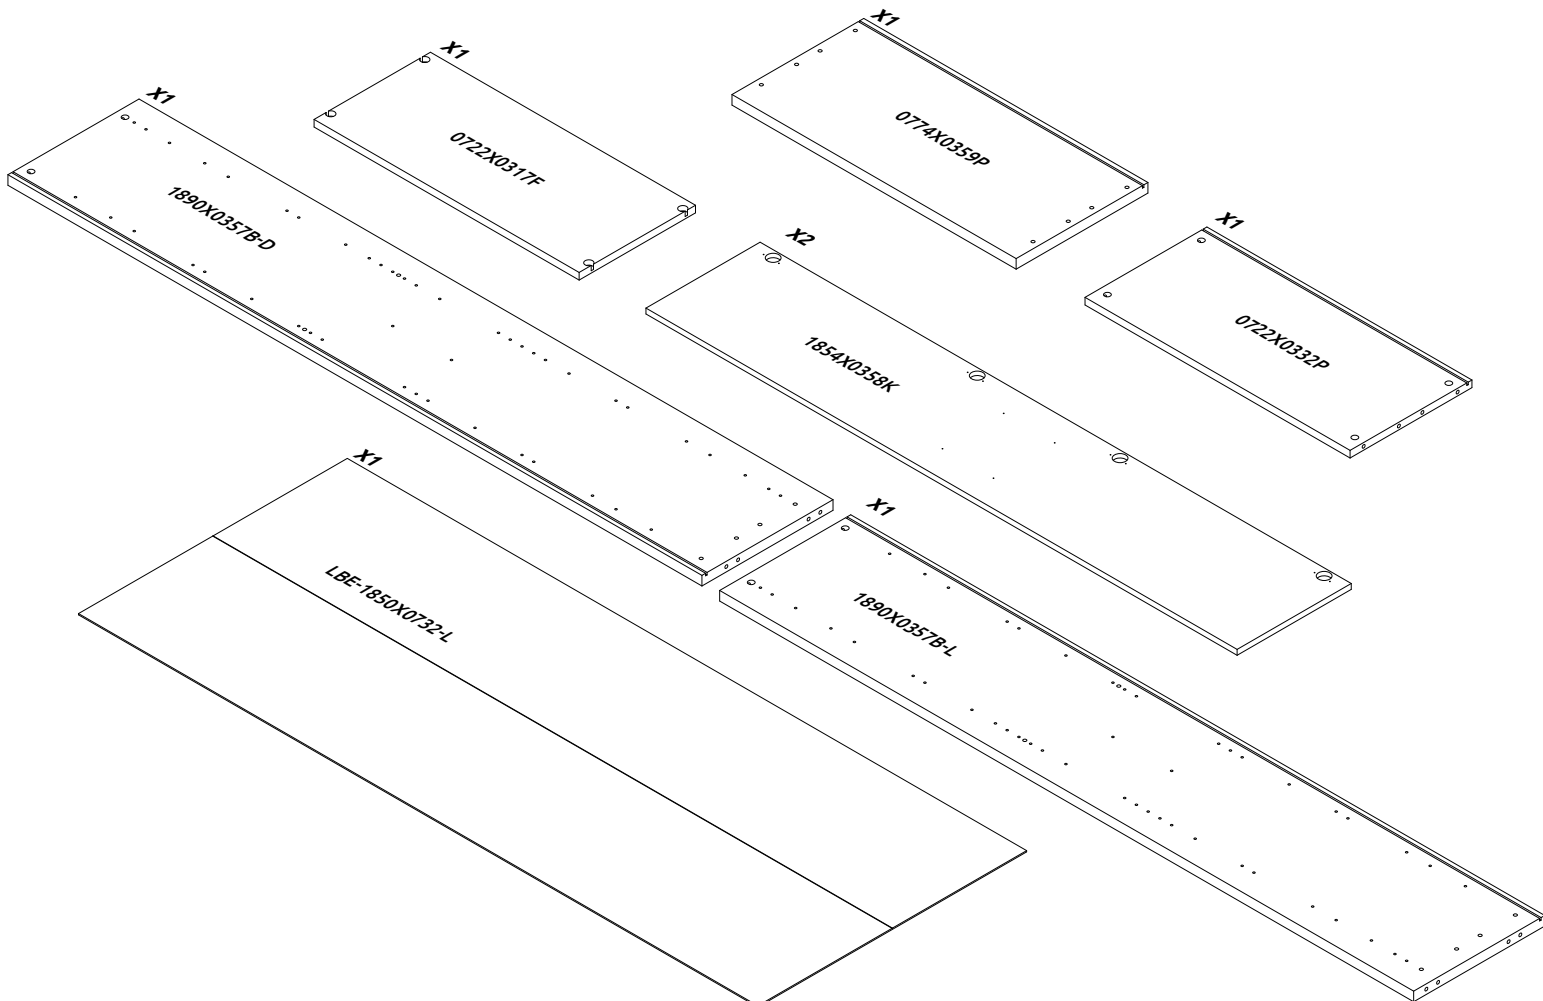

GALA-V2
LHW - 774x1918x359

54033
07.06.2022

4

5

6

7

РУССКИЙ
Важная информация.
Внимательно прочитайте.
Сохраните эту информацию.

ВНИМАНИЕ
Крепежные средства для крепления к стене не прилагаются, для разных материалов стен требуются различные крепления. Используйте крепежные средства, подходящие для материала стен в Вашем доме. Если Вы не уверены, какой тип крепления подходит к данному материалу, обратитесь в специализированный магазин.