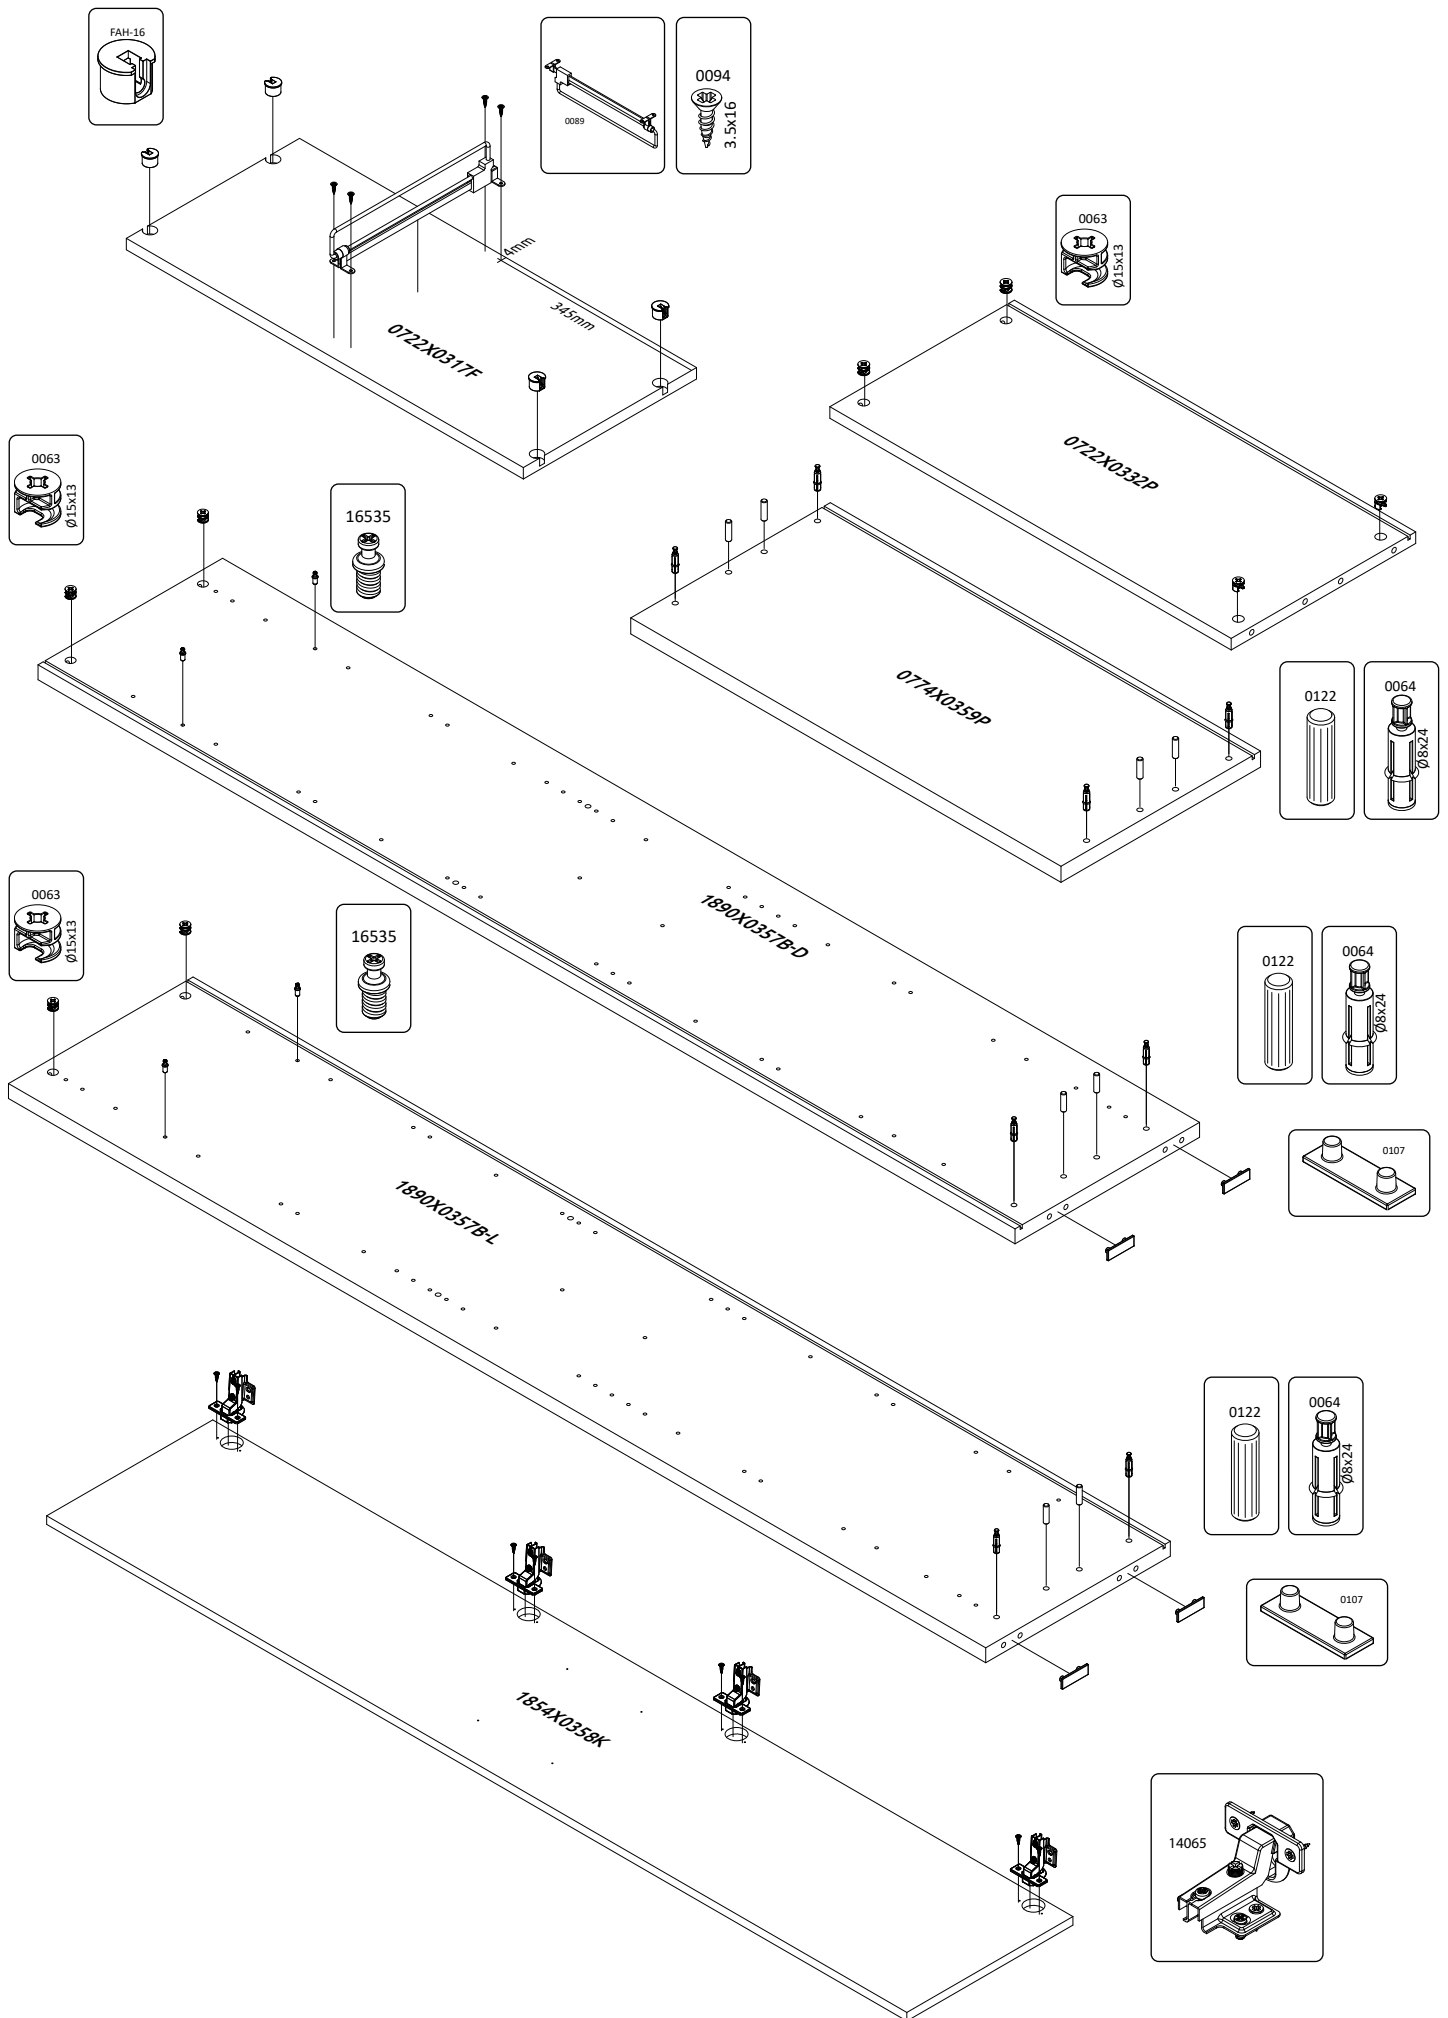

GALA-V2
LHW - 774x1918x359

54033
07.06.2022

4

5

6

7

РУССКИЙ
Важная информация.
Внимательно прочитайте.
Сохраните эту информацию.

ВНИМАНИЕ
Крепежные средства для крепления к стене не прилагаются, для разных материалов стен требуются различные крепления. Используйте крепежные средства, подходящие для материала стен в Вашем доме. Если Вы не уверены, какой тип крепления подходит к данному материалу, обратитесь в специализированный магазин.