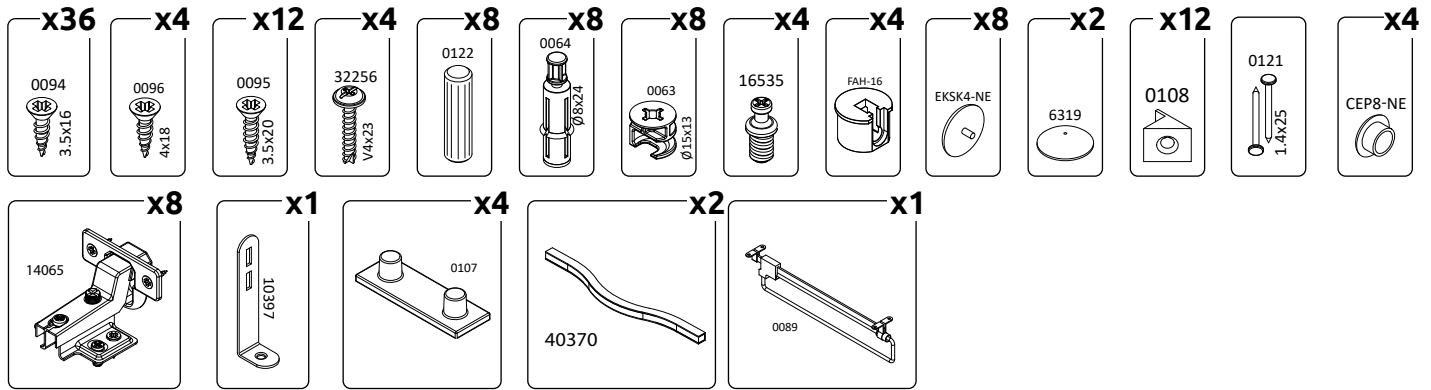

GALA-V2
LHW - 774x1918x359

54033
07.06.2022

4

5

6

7

РУССКИЙ
Важная информация.
Внимательно прочитайте.
Сохраните эту информацию.

ВНИМАНИЕ
Крепежные средства для крепления к стене не прилагаются, для разных материалов стен требуются различные крепления. Используйте крепежные средства, подходящие для материала стен в Вашем доме. Если Вы не уверены, какой тип крепления подходит к данному материалу, обратитесь в специализированный магазин.