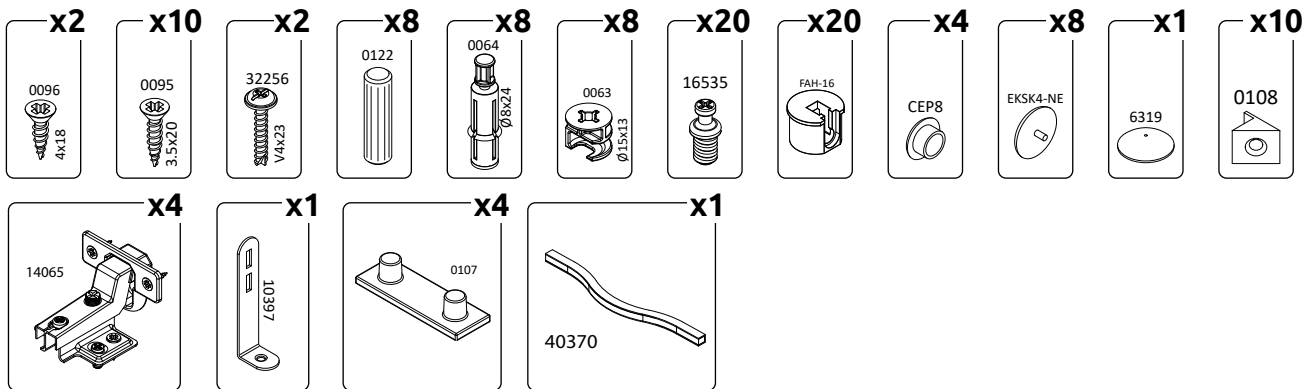

**GALA-V1**  
**LHW - 413x1918x359**

**54032**

07.06.2022

4

5

**6**

**10**