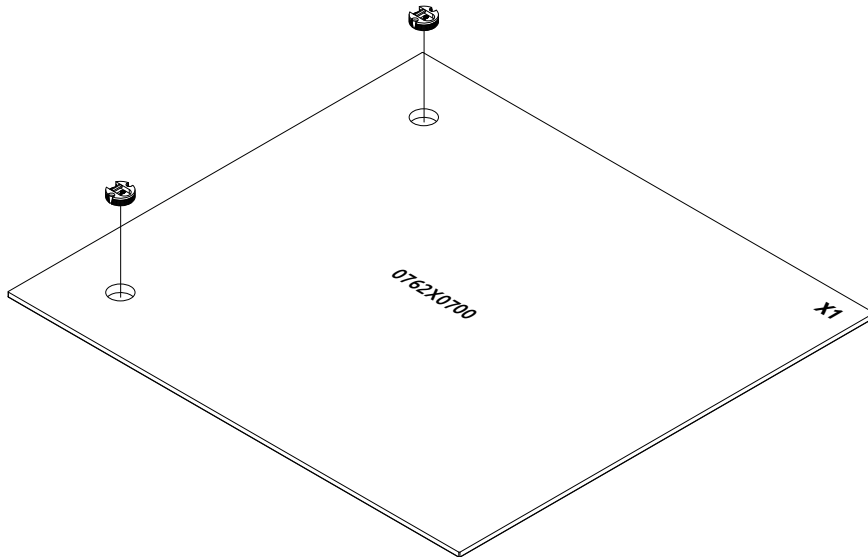

GALA-OG
LHW - 700x762x22

54031

07.06.2022

РУССКИЙ
 Важная информация
 Внимательно прочитайте.
 Сохраните эту информацию.

ВНИМАНИЕ
 Крепежные средства для крепления к стене не прилагаются, для разных материалов стен требуются различные крепления. Используйте крепежные средства, подходящие для материала стен в Вашем доме. Если Вы не уверены, какой тип крепления подходит к данному материалу, обратитесь в специализированный магазин.