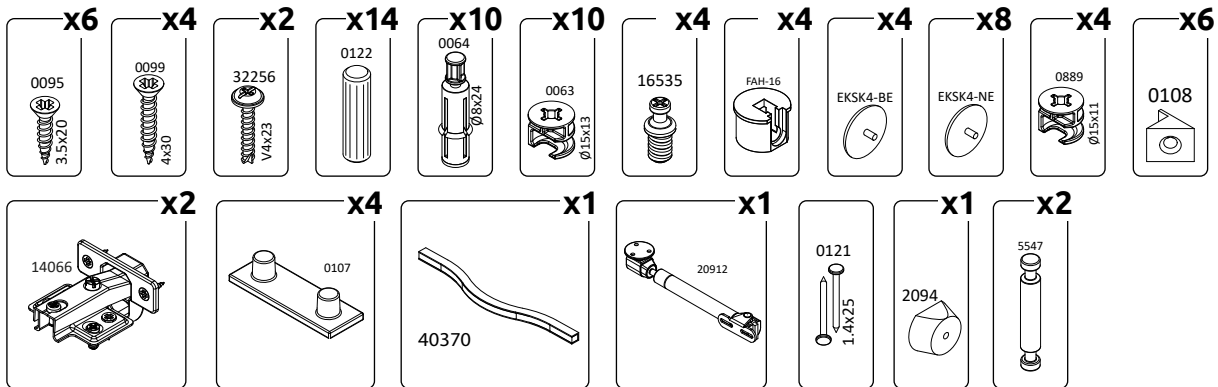

GALA-K1
LHW - 702x475x359

54030
07.06.2022

1

2

3

4

11

12