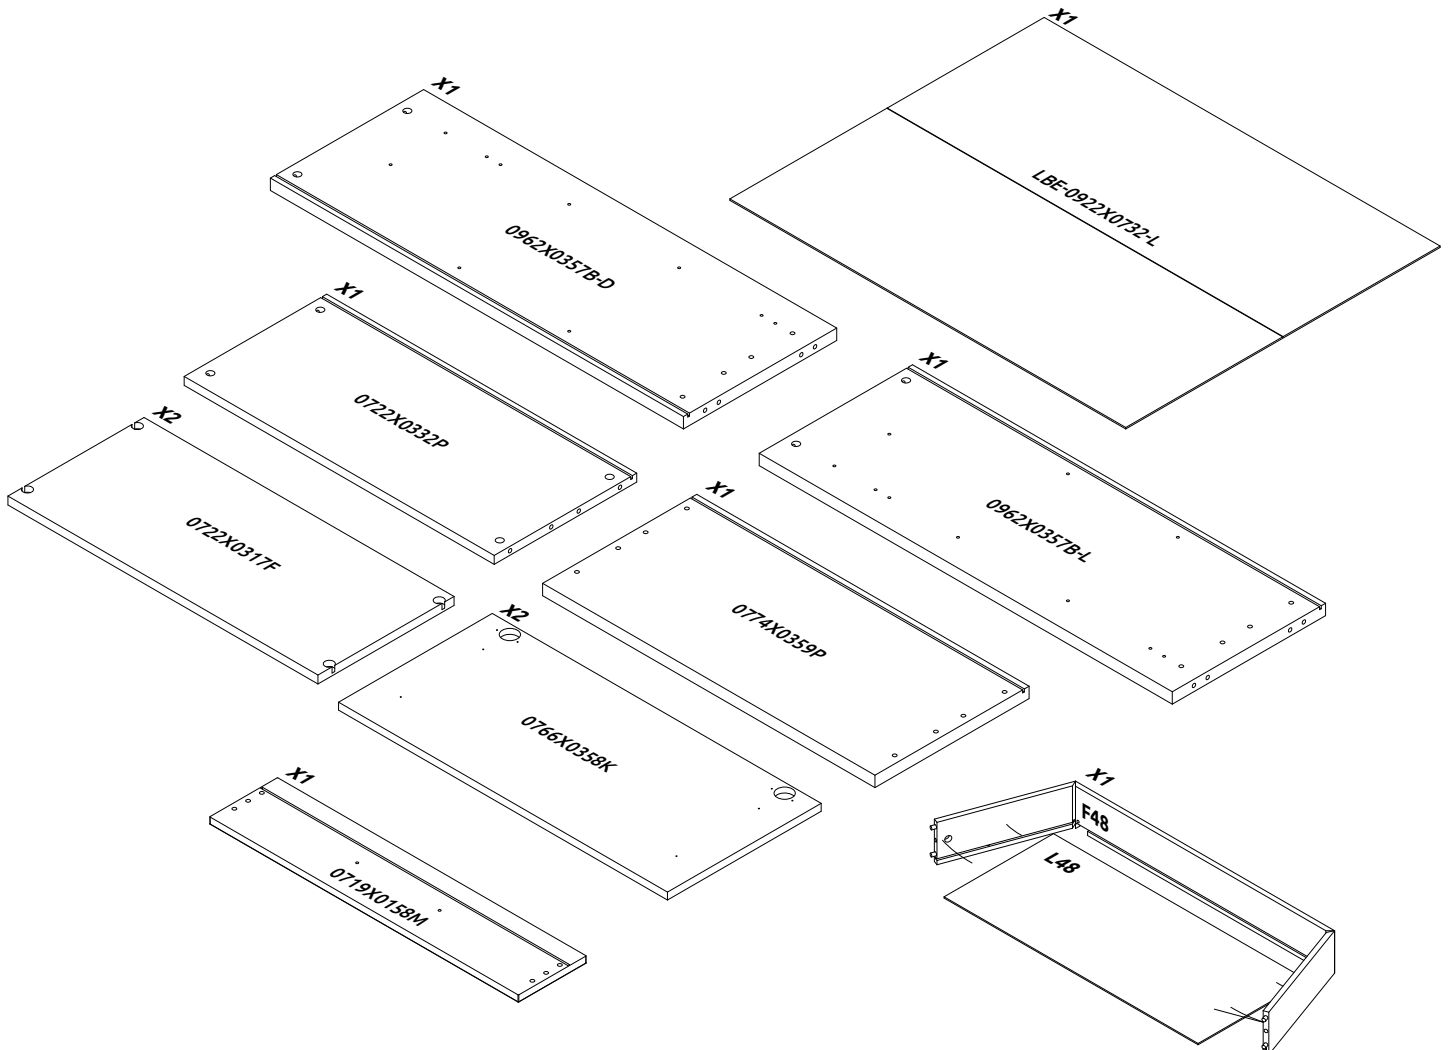

GALA-CPL21
LHW - 774x990x359

54029
07.06.2022

5

6

7

8

9

10