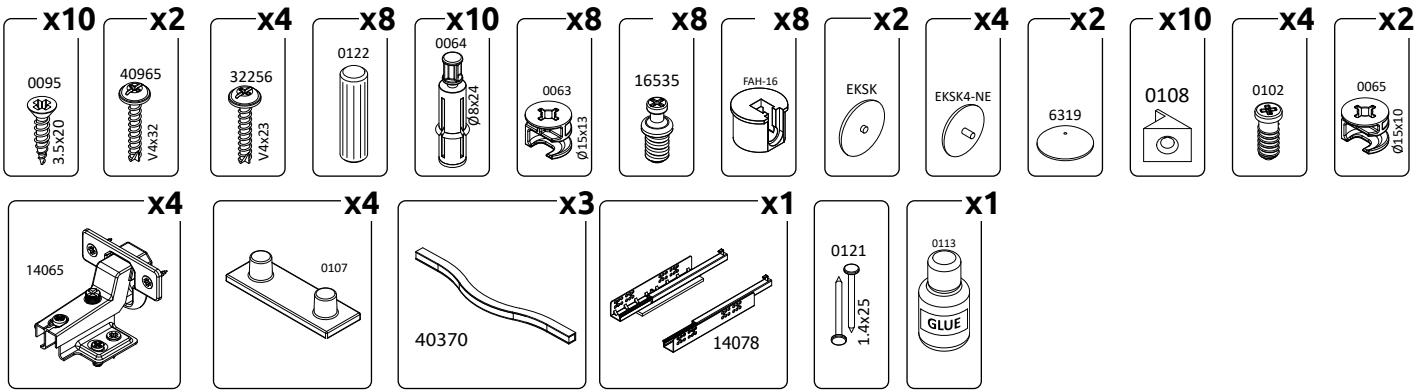

GALA-CPL21
LHW - 774x990x359

54029
07.06.2022

5

6

7

8

9

10