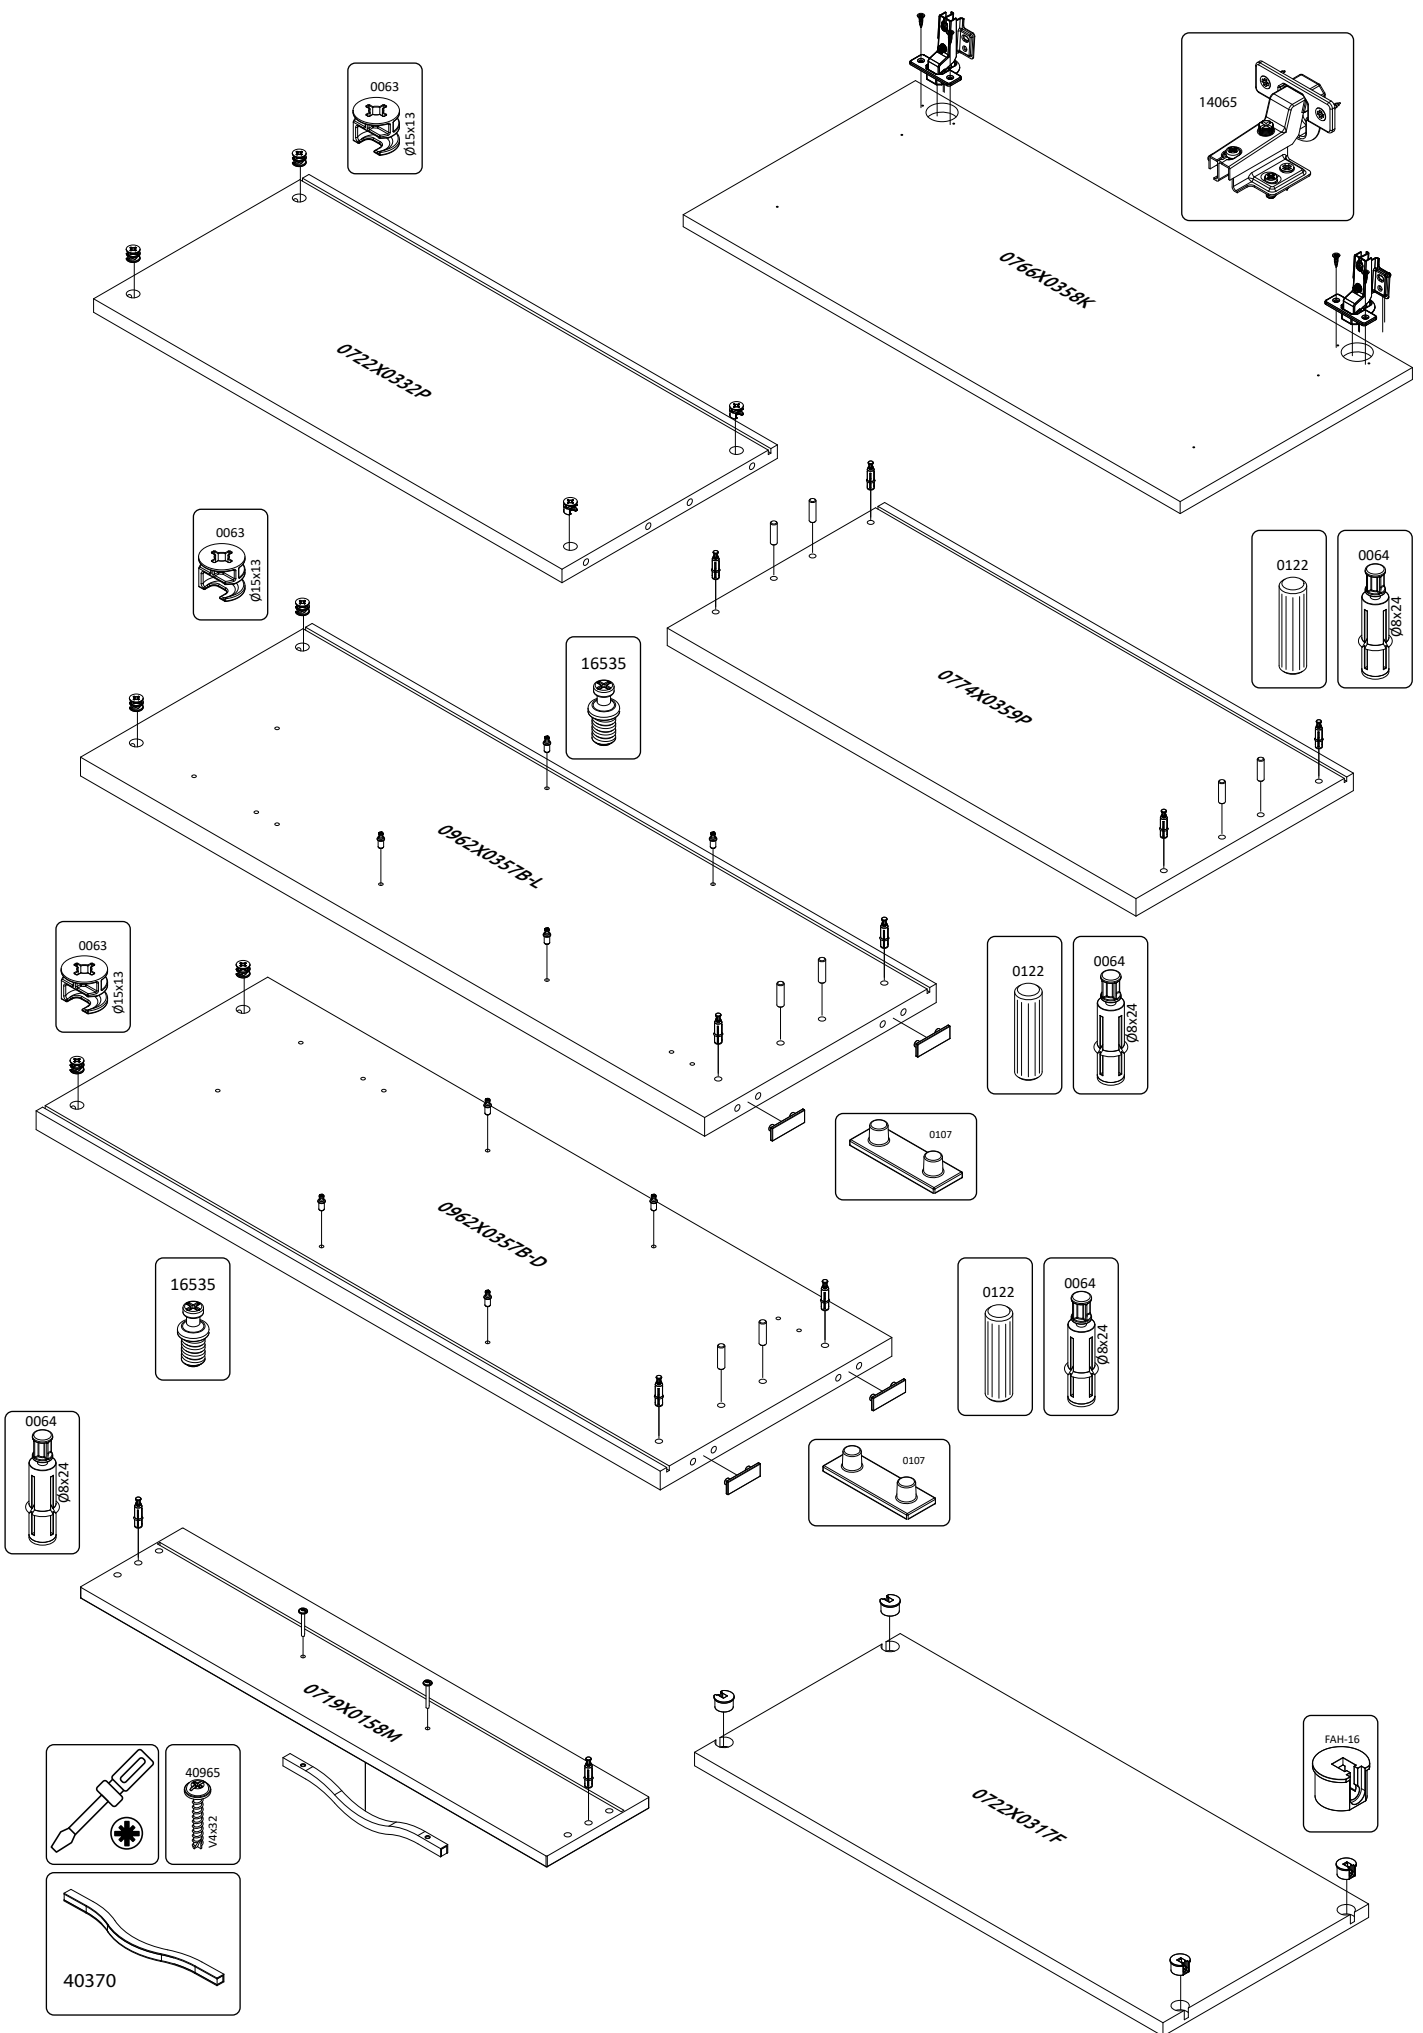

GALA-CPL21
LHW - 774x990x359

54029
07.06.2022

5

6

7

8

9

10

11

12

16