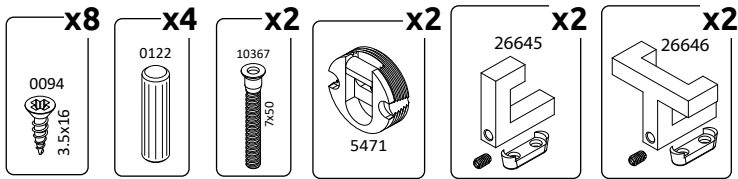

GALA-CLK
LHW - 700x1271x220

54028

07.06.2022

1

2

3

4

РУССКИЙ
Важная информация.
Внимательно прочитайте.
Сохраните эту информацию.