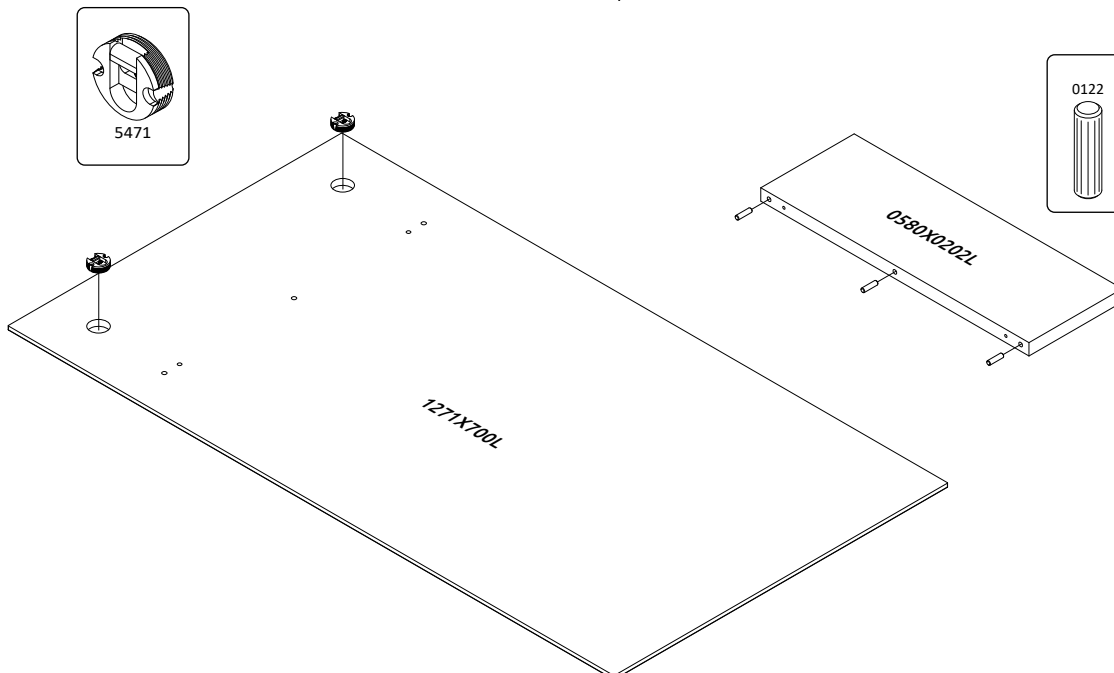

GALA-CLK
LHW - 700x1271x220

54028

07.06.2022

1

2

3

4

РУССКИЙ
Важная информация.
Внимательно прочитайте.
Сохраните эту информацию.