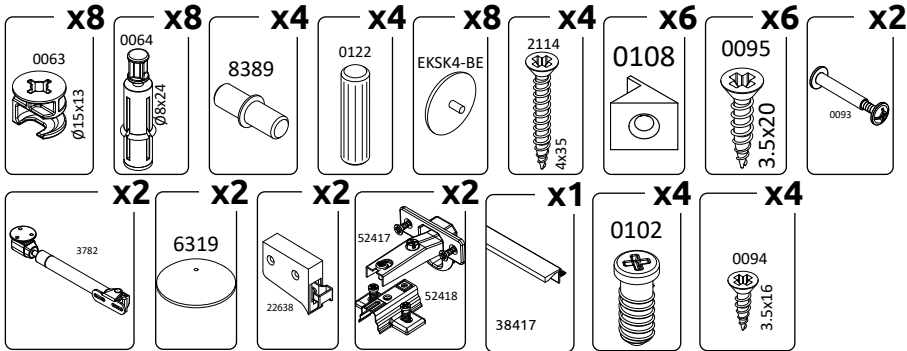

53954
27.09.2022

V5-90-1KP
LHW-900x550x320

*** OPT-IC**

5

10

11

* OPTIC

12