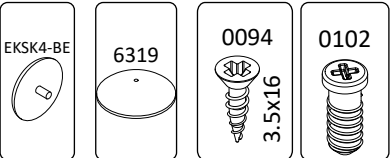

53954
27.09.2022

V5-90-1KP
LHW-900x550x320

*** OPT-IC**

5

10

11

* OPTIC

12