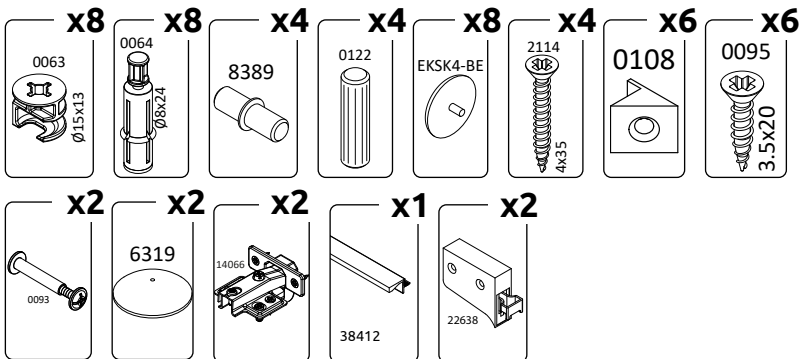

**V5-60-1K**  
**LHW-600x550x320**

**\* OPT-IC**

**53952**  
27.09.2022

**5**

**6**

**7**

9

10