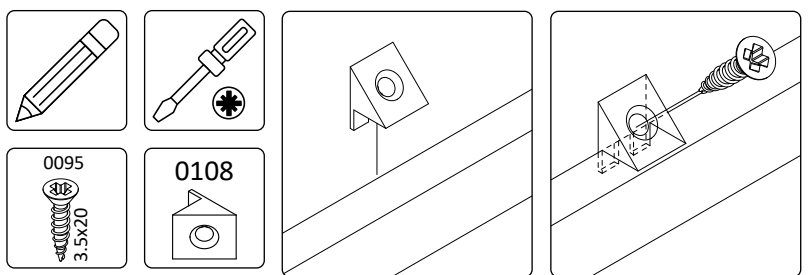

**V5-60-1K**  
**LHW-600x550x320**

**\* OPT-IC**

**53952**  
27.09.2022

**5**

**6**

**7**

9

10