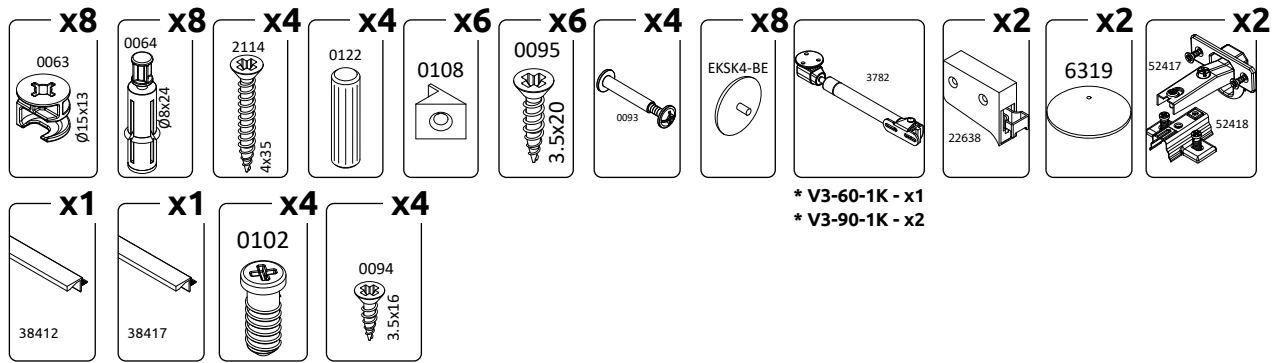

53949
27.09.2022

V3-60-1K
LHW-600X360X320

V3-90-1K
LHW-900X360X320

*** OPT-IC**

1

2

3

4