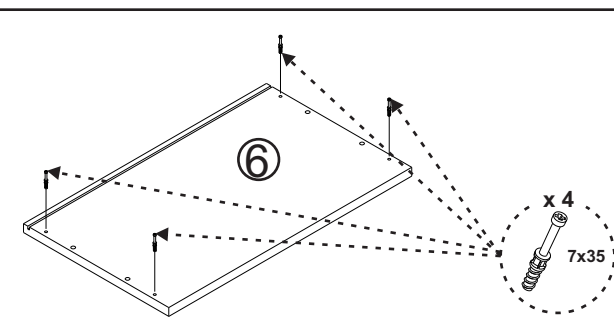

	NAZIV ELEMENTA	DIMENZIJE (mm)	BR. KOM:
①	POD	672x342x18	1
②	LEVA BOČNA STRANA	1860x342x18	1
③	DESNA BOČNA STRANA	1860x342x18	1
④	HORIZONTALA	634x328x18	1
⑤	POLEDINA	1870x321x3	2
⑥	PLAFON	680x365x18	1
⑦	GORNJA PLOČA	700x375x25	1
⑧	FRONT 1	1874x382x18	1
⑨	FRONT 2	1874x282x18	1
⑩	POLICA	633x320x18	1

# PRIKAZ POSTAVKE OKOVA NA ELEMENTE :

# SKLAPANJE PROIZVODA :

1.

3.

2.

4.