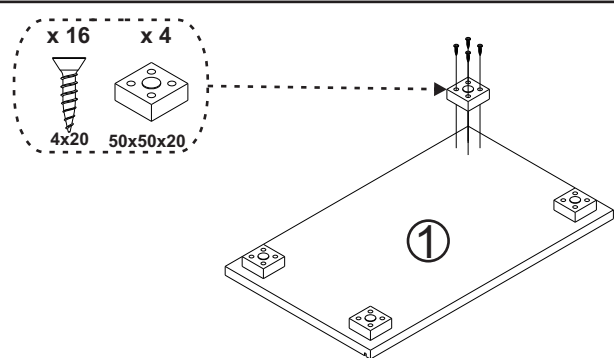

	NAZIV ELEMENTA	DIMENZIJE (mm)	BR. KOM:
①	POD	672x342x18	1
②	LEVA BOČNA STRANA	1860x342x18	1
③	DESNA BOČNA STRANA	1860x342x18	1
④	HORIZONTALA	634x328x18	1
⑤	POLEDINA	1870x321x3	2
⑥	PLAFON	680x365x18	1
⑦	GORNJA PLOČA	700x375x25	1
⑧	FRONT 1	1874x382x18	1
⑨	FRONT 2	1874x282x18	1
⑩	POLICA	633x320x18	1

# PRIKAZ POSTAVKE OKOVA NA ELEMENTE :

# SKLAPANJE PROIZVODA :

1.

3.

2.

4.