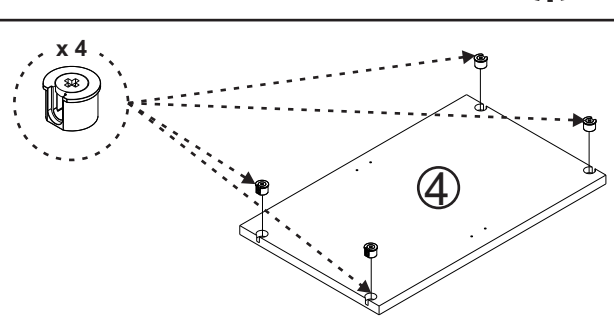

	NAZIV ELEMENTA	DIMENZIJE (mm)	BR. KOM:
①	POD	672x342x18	1
②	LEVA BOČNA STRANA	1860x342x18	1
③	DESNA BOČNA STRANA	1860x342x18	1
④	HORIZONTALA	634x328x18	1
⑤	POLEDINA	1870x321x3	2
⑥	PLAFON	680x365x18	1
⑦	GORNJA PLOČA	700x375x25	1
⑧	FRONT 1	1874x382x18	1
⑨	FRONT 2	1874x282x18	1
⑩	POLICA	633x320x18	1

# PRIKAZ POSTAVKE OKOVA NA ELEMENTE :

# SKLAPANJE PROIZVODA :

1.

3.

2.

4.