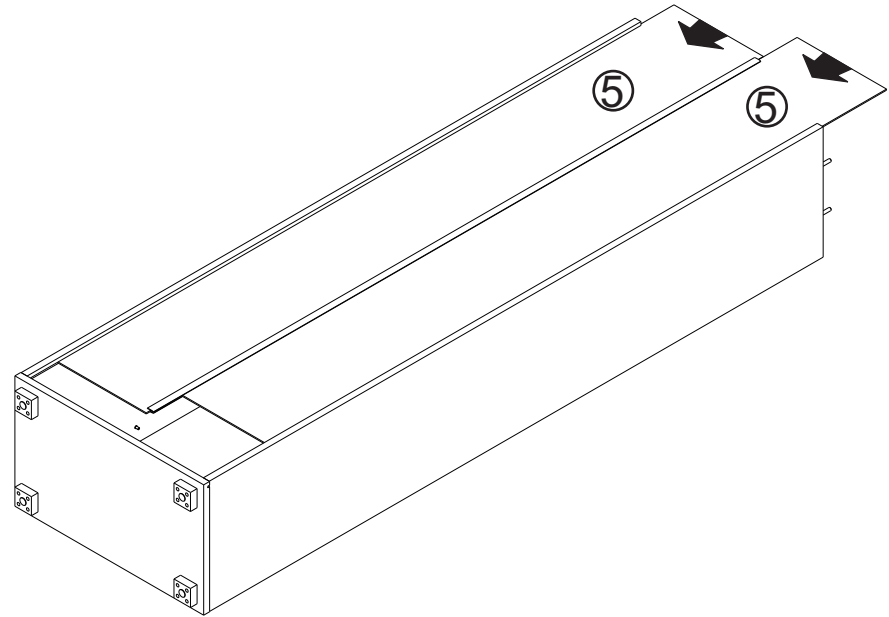

	NAZIV ELEMENTA	DIMENZIJE (mm)	BR. KOM:
①	POD	672x342x18	1
②	LEVA BOČNA STRANA	1860x342x18	1
③	DESNA BOČNA STRANA	1860x342x18	1
④	HORIZONTALA	634x328x18	1
⑤	POLEDINA	1870x321x3	2
⑥	PLAFON	680x365x18	1
⑦	GORNJA PLOČA	700x375x25	1
⑧	FRONT 1	1874x382x18	1
⑨	FRONT 2	1874x282x18	1
⑩	POLICA	633x320x18	1

# PRIKAZ POSTAVKE OKOVA NA ELEMENTE :

# SKLAPANJE PROIZVODA :

1.

3.

2.

4.