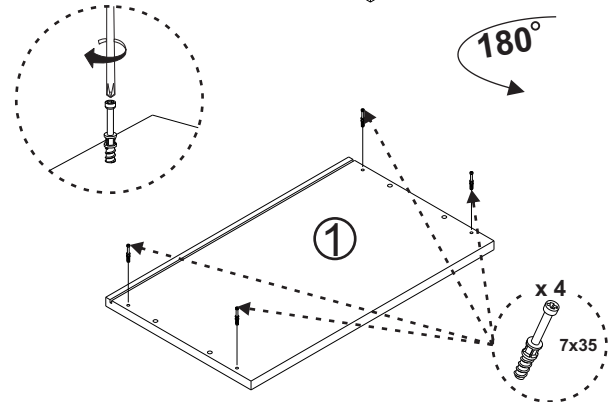

	NAZIV ELEMENTA	DIMENZIJE (mm)	BR. KOM:
①	POD	672x342x18	1
②	LEVA BOČNA STRANA	1860x342x18	1
③	DESNA BOČNA STRANA	1860x342x18	1
④	HORIZONTALA	634x328x18	1
⑤	POLEDINA	1870x321x3	2
⑥	PLAFON	680x365x18	1
⑦	GORNJA PLOČA	700x375x25	1
⑧	FRONT 1	1874x382x18	1
⑨	FRONT 2	1874x282x18	1
⑩	POLICA	633x320x18	1

# PRIKAZ POSTAVKE OKOVA NA ELEMENTE :

# SKLAPANJE PROIZVODA :

1.

3.

2.

4.