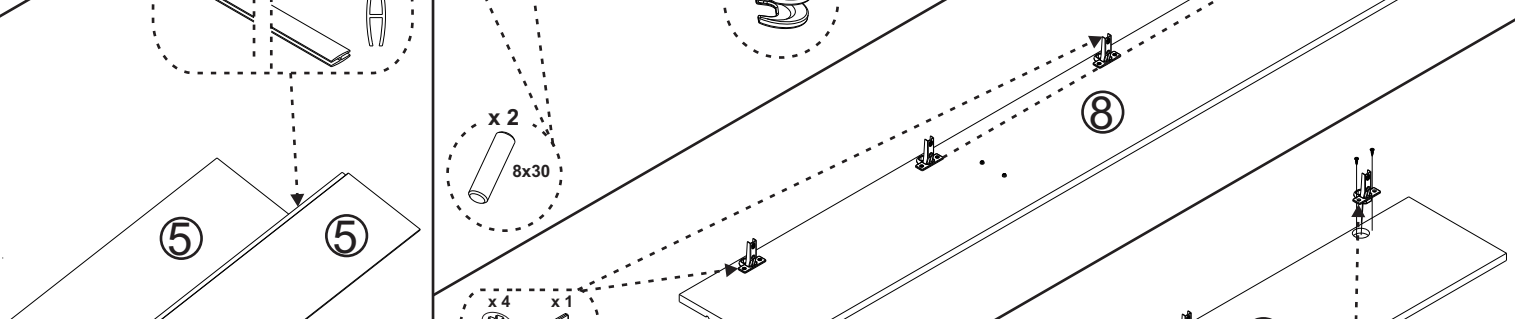

	NAZIV ELEMENTA	DIMENZIJE (mm)	BR. KOM:
①	POD	672x342x18	1
②	LEVA BOČNA STRANA	1860x342x18	1
③	DESNA BOČNA STRANA	1860x342x18	1
④	HORIZONTALA	634x328x18	1
⑤	POLEDINA	1870x321x3	2
⑥	PLAFON	680x365x18	1
⑦	GORNJA PLOČA	700x375x25	1
⑧	FRONT 1	1874x382x18	1
⑨	FRONT 2	1874x282x18	1
⑩	POLICA	633x320x18	1

# PRIKAZ POSTAVKE OKOVA NA ELEMENTE :

# SKLAPANJE PROIZVODA :

1.

3.

2.

4.