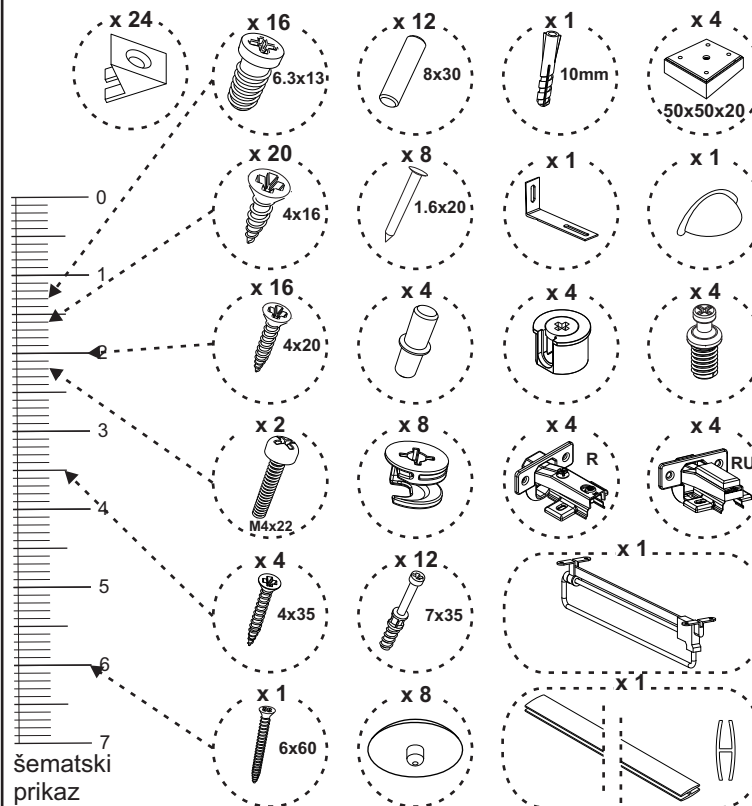

	NAZIV ELEMENTA	DIMENZIJE (mm)	BR. KOM:
①	POD	672x342x18	1
②	LEVA BOČNA STRANA	1860x342x18	1
③	DESNA BOČNA STRANA	1860x342x18	1
④	HORIZONTALA	634x328x18	1
⑤	POLEDINA	1870x321x3	2
⑥	PLAFON	680x365x18	1
⑦	GORNJA PLOČA	700x375x25	1
⑧	FRONT 1	1874x382x18	1
⑨	FRONT 2	1874x282x18	1
⑩	POLICA	633x320x18	1

# PRIKAZ POSTAVKE OKOVA NA ELEMENTE :

# SKLAPANJE PROIZVODA :

1.

3.

2.

4.