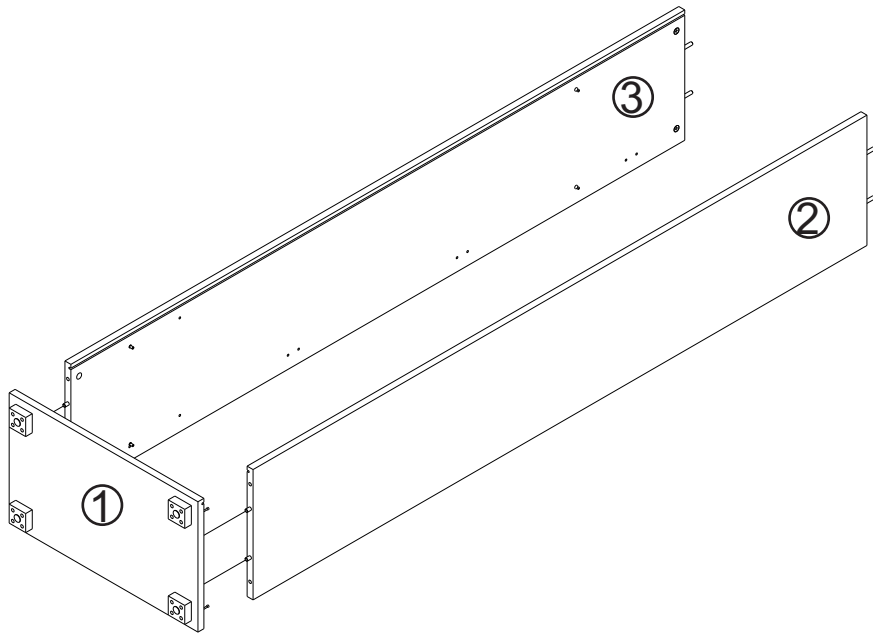

	NAZIV ELEMENTA	DIMENZIJE (mm)	BR. KOM:
①	POD	672x342x18	1
②	LEVA BOČNA STRANA	1860x342x18	1
③	DESNA BOČNA STRANA	1860x342x18	1
④	HORIZONTALA	634x328x18	1
⑤	POLEDINA	1870x321x3	2
⑥	PLAFON	680x365x18	1
⑦	GORNJA PLOČA	700x375x25	1
⑧	FRONT 1	1874x382x18	1
⑨	FRONT 2	1874x282x18	1
⑩	POLICA	633x320x18	1

# PRIKAZ POSTAVKE OKOVA NA ELEMENTE :

# SKLAPANJE PROIZVODA :

1.

3.

2.

4.