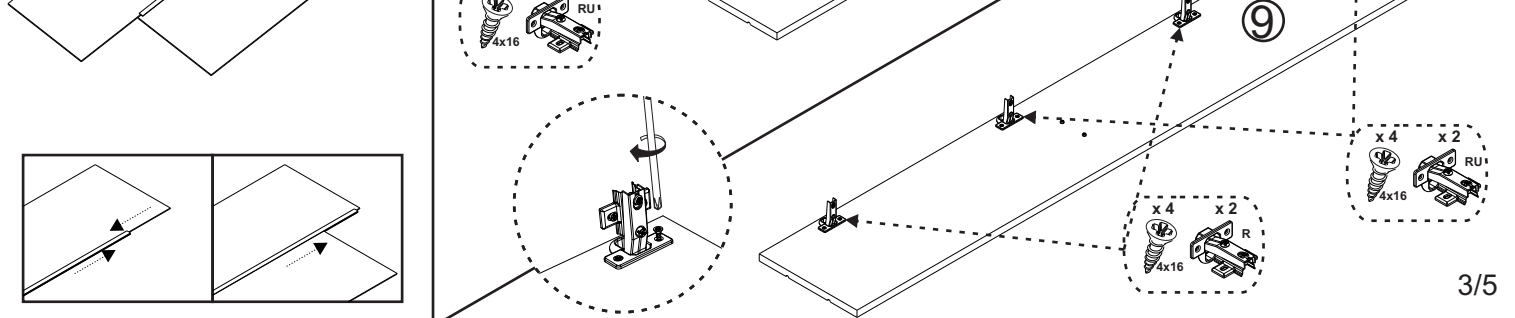

	NAZIV ELEMENTA	DIMENZIJE (mm)	BR. KOM:
①	POD	672x342x18	1
②	LEVA BOČNA STRANA	1860x342x18	1
③	DESNA BOČNA STRANA	1860x342x18	1
④	HORIZONTALA	634x328x18	1
⑤	POLEDINA	1870x321x3	2
⑥	PLAFON	680x365x18	1
⑦	GORNJA PLOČA	700x375x25	1
⑧	FRONT 1	1874x382x18	1
⑨	FRONT 2	1874x282x18	1
⑩	POLICA	633x320x18	1

# PRIKAZ POSTAVKE OKOVA NA ELEMENTE :

# SKLAPANJE PROIZVODA :

1.

3.

2.

4.