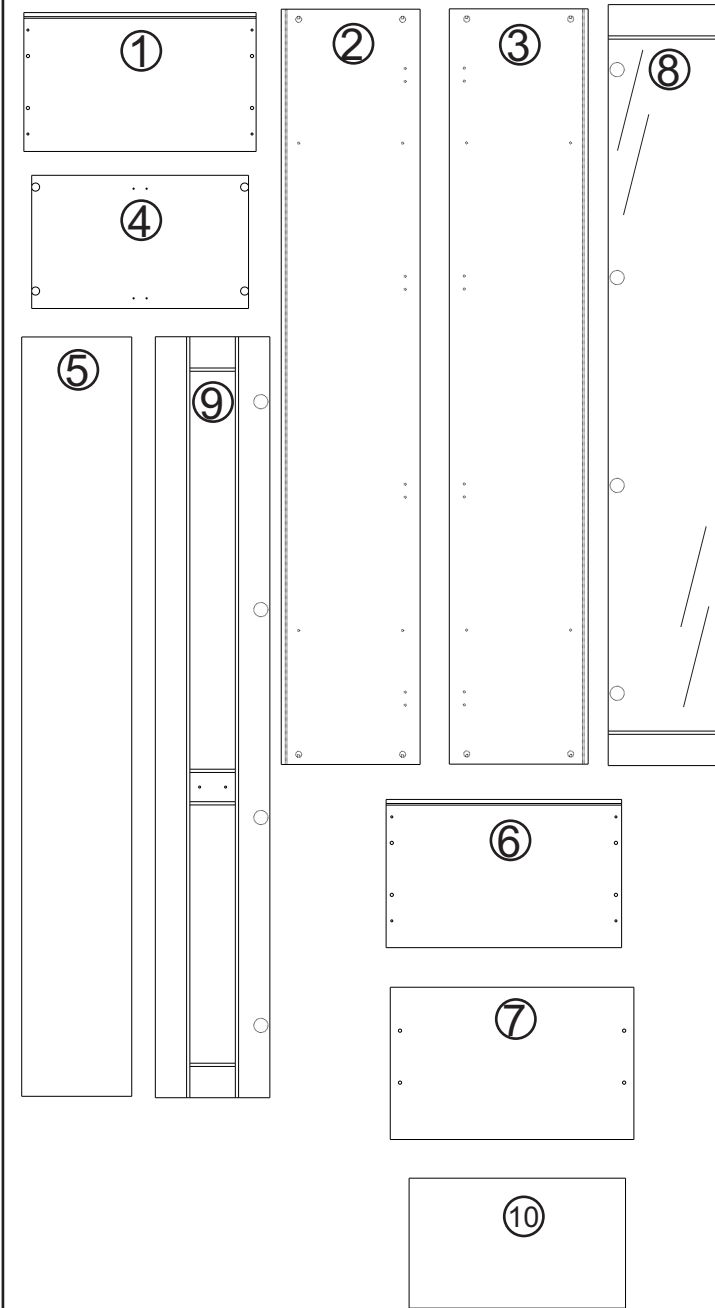

	NAZIV ELEMENTA	DIMENZIJE (mm)	BR. KOM:
①	POD	672x342x18	1
②	LEVA BOČNA STRANA	1860x342x18	1
③	DESNA BOČNA STRANA	1860x342x18	1
④	HORIZONTALA	634x328x18	1
⑤	POLEDINA	1870x321x3	2
⑥	PLAFON	680x365x18	1
⑦	GORNJA PLOČA	700x375x25	1
⑧	FRONT 1	1874x382x18	1
⑨	FRONT 2	1874x282x18	1
⑩	POLICA	633x320x18	1

# PRIKAZ POSTAVKE OKOVA NA ELEMENTE :

# SKLAPANJE PROIZVODA :

1.

3.

2.

4.