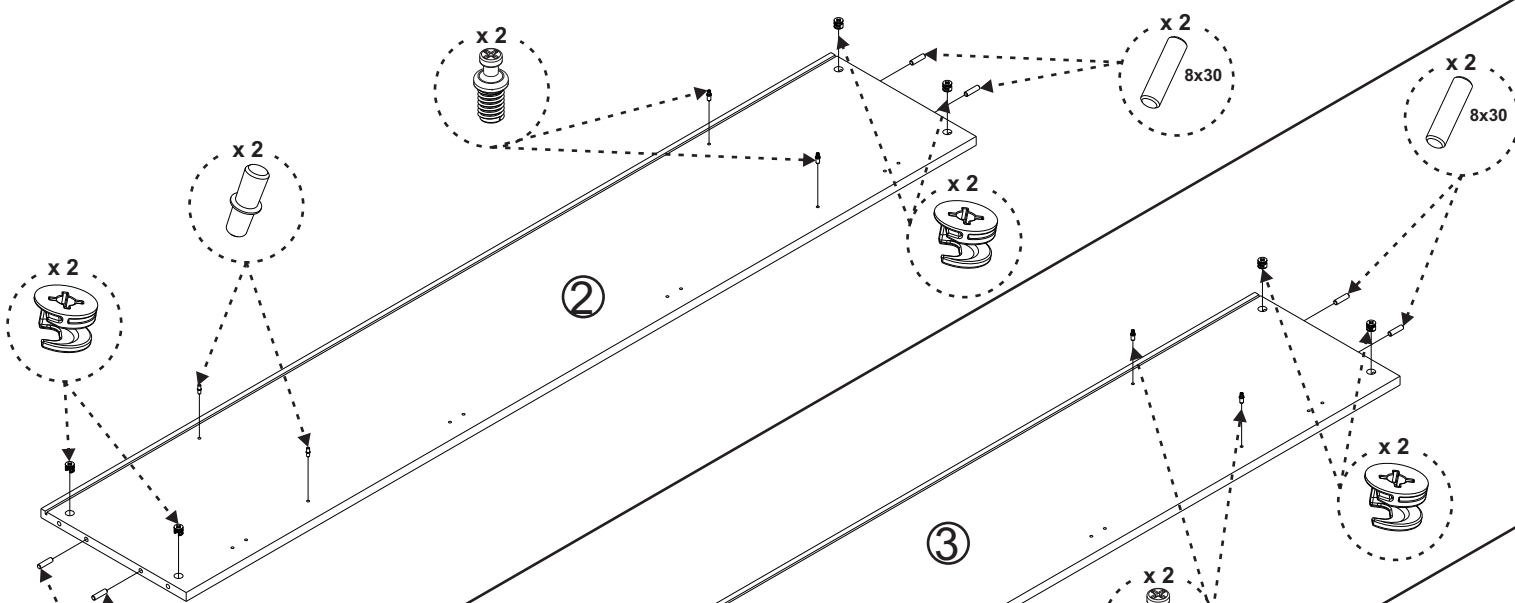

	NAZIV ELEMENTA	DIMENZIJE (mm)	BR. KOM:
①	POD	672x342x18	1
②	LEVA BOČNA STRANA	1860x342x18	1
③	DESNA BOČNA STRANA	1860x342x18	1
④	HORIZONTALA	634x328x18	1
⑤	POLEDINA	1870x321x3	2
⑥	PLAFON	680x365x18	1
⑦	GORNJA PLOČA	700x375x25	1
⑧	FRONT 1	1874x382x18	1
⑨	FRONT 2	1874x282x18	1
⑩	POLICA	633x320x18	1

# PRIKAZ POSTAVKE OKOVA NA ELEMENTE :

# SKLAPANJE PROIZVODA :

1.

3.

2.

4.