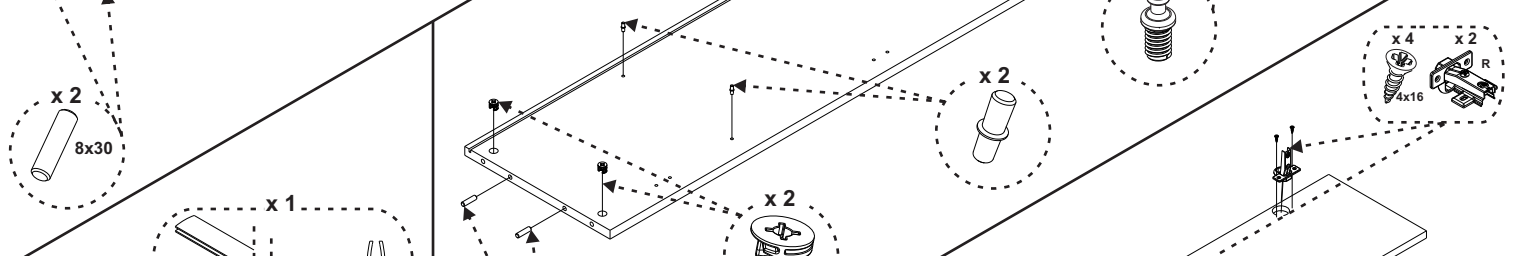

	NAZIV ELEMENTA	DIMENZIJE (mm)	BR. KOM:
①	POD	672x342x18	1
②	LEVA BOČNA STRANA	1860x342x18	1
③	DESNA BOČNA STRANA	1860x342x18	1
④	HORIZONTALA	634x328x18	1
⑤	POLEDINA	1870x321x3	2
⑥	PLAFON	680x365x18	1
⑦	GORNJA PLOČA	700x375x25	1
⑧	FRONT 1	1874x382x18	1
⑨	FRONT 2	1874x282x18	1
⑩	POLICA	633x320x18	1

# PRIKAZ POSTAVKE OKOVA NA ELEMENTE :

# SKLAPANJE PROIZVODA :

1.

3.

2.

4.