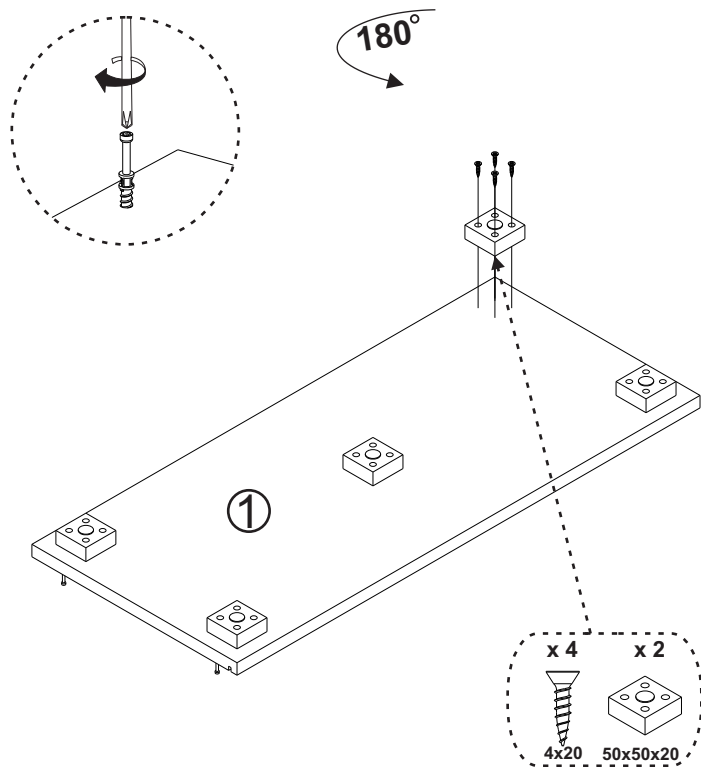

|   | NAZIV ELEMENTA     | DIMENZIJE (mm) | BR. KOM: |
|---|--------------------|----------------|----------|
| ① | POD                | 772x342x18     | 1        |
| ② | LEVA BOČNA STRANA  | 350x342x18     | 1        |
| ③ | DESNA BOČNA STRANA | 350x342x18     | 1        |
| ④ | POLEDINA           | 744x360x3      | 1        |
| ⑤ | PLAFON             | 780x365x18     | 1        |
| ⑥ | GORNJA PLOČA       | 800x375x25     | 1        |
| ⑦ | FRONT              | 382x364x18     | 2        |
| ⑧ | POLICA             | 733x320x18     | 1        |

# PRIKAZ POSTAVKE OKOVA NA ELEMENTE :

# SKLAPANJE PROIZVODA :

1.

2.

3.

4.

5.

6.

7.