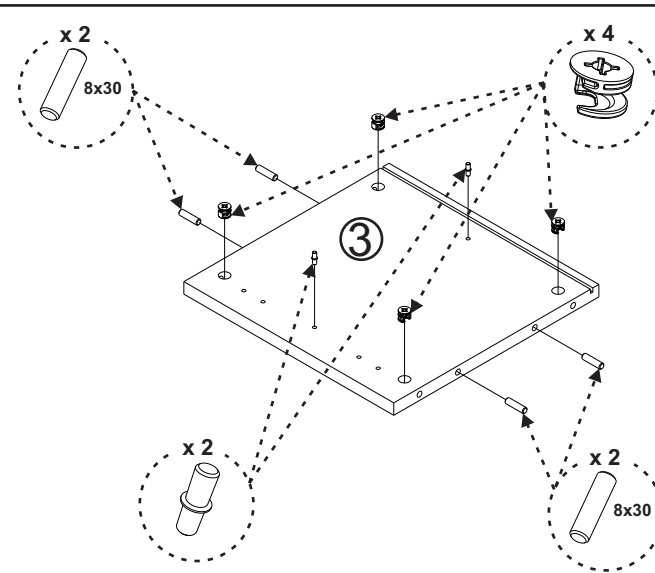

|   | NAZIV ELEMENTA     | DIMENZIJE (mm) | BR. KOM: |
|---|--------------------|----------------|----------|
| ① | POD                | 772x342x18     | 1        |
| ② | LEVA BOČNA STRANA  | 350x342x18     | 1        |
| ③ | DESNA BOČNA STRANA | 350x342x18     | 1        |
| ④ | POLEDINA           | 744x360x3      | 1        |
| ⑤ | PLAFON             | 780x365x18     | 1        |
| ⑥ | GORNJA PLOČA       | 800x375x25     | 1        |
| ⑦ | FRONT              | 382x364x18     | 2        |
| ⑧ | POLICA             | 733x320x18     | 1        |

# PRIKAZ POSTAVKE OKOVA NA ELEMENTE :

# SKLAPANJE PROIZVODA :

1.

2.

3.

4.

5.

6.

7.