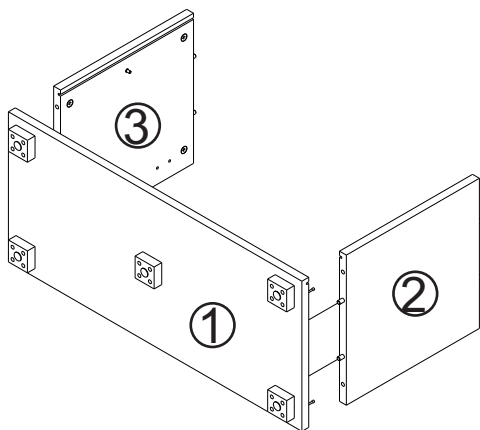

SKLAPANJE PROIZVODA :

1.