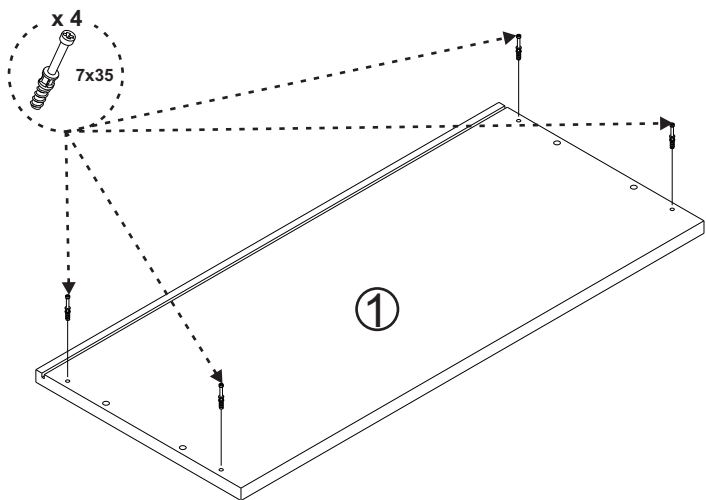

|   | NAZIV ELEMENTA     | DIMENZIJE (mm) | BR. KOM: |
|---|--------------------|----------------|----------|
| ① | POD                | 772x342x18     | 1        |
| ② | LEVA BOČNA STRANA  | 350x342x18     | 1        |
| ③ | DESNA BOČNA STRANA | 350x342x18     | 1        |
| ④ | POLEDINA           | 744x360x3      | 1        |
| ⑤ | PLAFON             | 780x365x18     | 1        |
| ⑥ | GORNJA PLOČA       | 800x375x25     | 1        |
| ⑦ | FRONT              | 382x364x18     | 2        |
| ⑧ | POLICA             | 733x320x18     | 1        |

šematski prikaz

# PRIKAZ POSTAVKE OKOVA NA ELEMENTE :