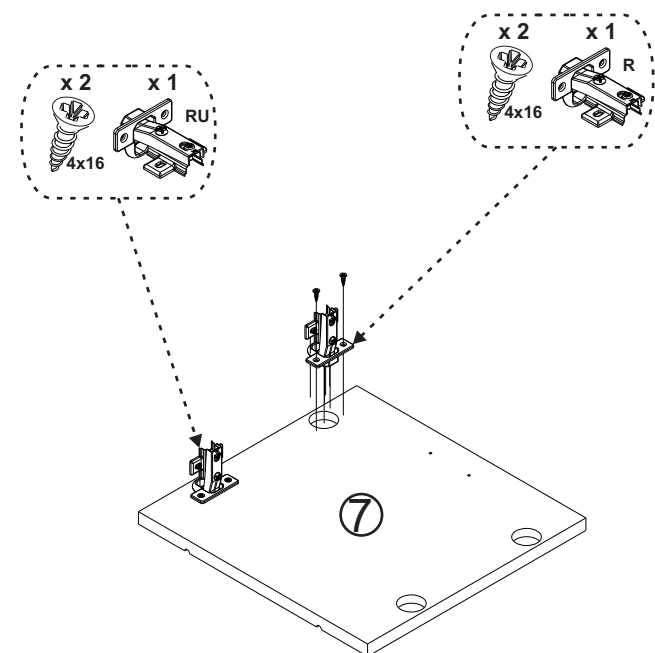

|   | NAZIV ELEMENTA     | DIMENZIJE (mm) | BR. KOM: |
|---|--------------------|----------------|----------|
| ① | POD                | 772x342x18     | 1        |
| ② | LEVA BOČNA STRANA  | 350x342x18     | 1        |
| ③ | DESNA BOČNA STRANA | 350x342x18     | 1        |
| ④ | POLEDINA           | 744x360x3      | 1        |
| ⑤ | PLAFON             | 780x365x18     | 1        |
| ⑥ | GORNJA PLOČA       | 800x375x25     | 1        |
| ⑦ | FRONT              | 382x364x18     | 2        |
| ⑧ | POLICA             | 733x320x18     | 1        |

# PRIKAZ POSTAVKE OKOVA NA ELEMENTE :

# SKLAPANJE PROIZVODA :

1.

2.

3.

4.

5.

6.

7.