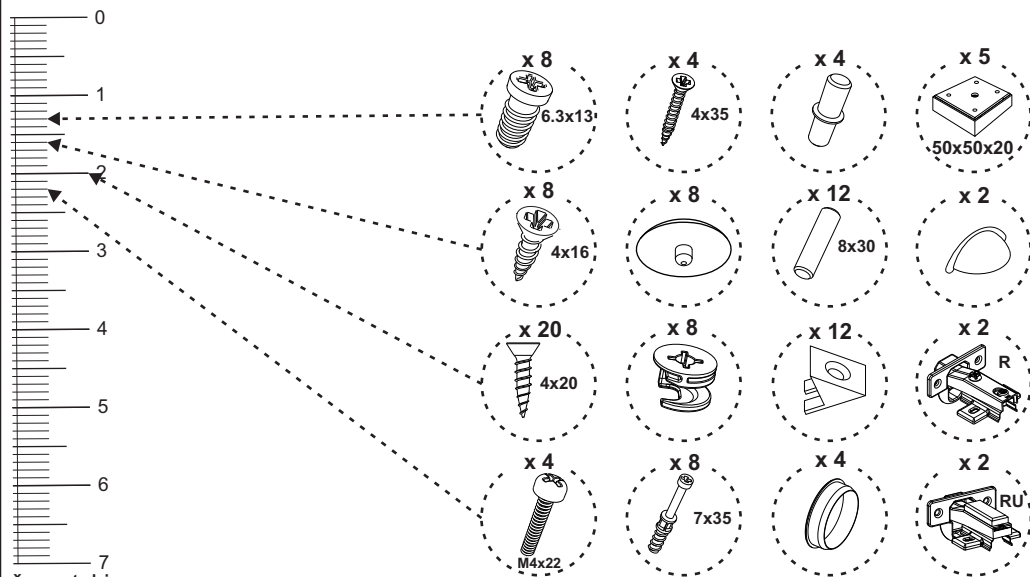

|   | NAZIV ELEMENTA     | DIMENZIJE (mm) | BR. KOM: |
|---|--------------------|----------------|----------|
| ① | POD                | 772x342x18     | 1        |
| ② | LEVA BOČNA STRANA  | 350x342x18     | 1        |
| ③ | DESNA BOČNA STRANA | 350x342x18     | 1        |
| ④ | POLEDINA           | 744x360x3      | 1        |
| ⑤ | PLAFON             | 780x365x18     | 1        |
| ⑥ | GORNJA PLOČA       | 800x375x25     | 1        |
| ⑦ | FRONT              | 382x364x18     | 2        |
| ⑧ | POLICA             | 733x320x18     | 1        |

šematski prikaz

# PRIKAZ POSTAVKE OKOVA NA ELEMENTE :

# SKLAPANJE PROIZVODA :

1.

2.

3.

4.

5.

6.

7.