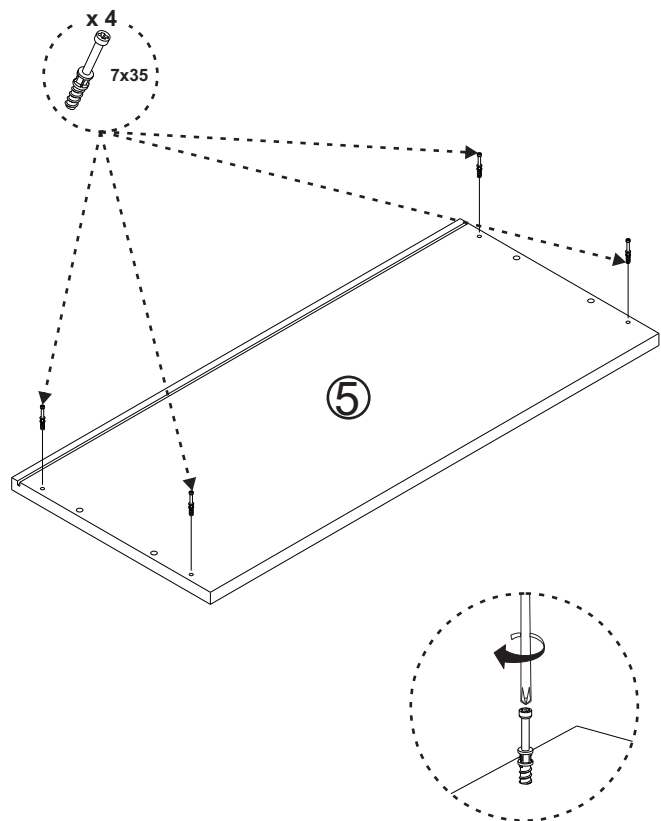

|   | NAZIV ELEMENTA     | DIMENZIJE (mm) | BR. KOM: |
|---|--------------------|----------------|----------|
| ① | POD                | 772x342x18     | 1        |
| ② | LEVA BOČNA STRANA  | 350x342x18     | 1        |
| ③ | DESNA BOČNA STRANA | 350x342x18     | 1        |
| ④ | POLEDINA           | 744x360x3      | 1        |
| ⑤ | PLAFON             | 780x365x18     | 1        |
| ⑥ | GORNJA PLOČA       | 800x375x25     | 1        |
| ⑦ | FRONT              | 382x364x18     | 2        |
| ⑧ | POLICA             | 733x320x18     | 1        |

šematski prikaz

# PRIKAZ POSTAVKE OKOVA NA ELEMENTE :

# SKLAPANJE PROIZVODA :

1.

2.

3.

4.

5.

6.

7.