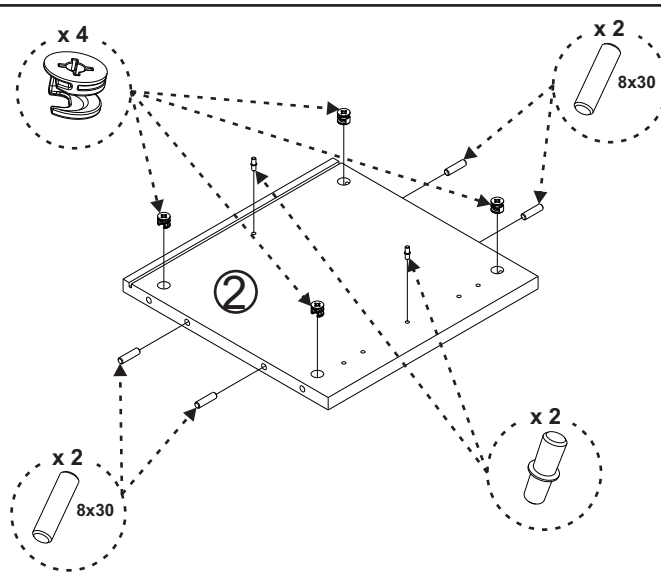

|   | NAZIV ELEMENTA     | DIMENZIJE (mm) | BR. KOM: |
|---|--------------------|----------------|----------|
| ① | POD                | 772x342x18     | 1        |
| ② | LEVA BOČNA STRANA  | 350x342x18     | 1        |
| ③ | DESNA BOČNA STRANA | 350x342x18     | 1        |
| ④ | POLEDINA           | 744x360x3      | 1        |
| ⑤ | PLAFON             | 780x365x18     | 1        |
| ⑥ | GORNJA PLOČA       | 800x375x25     | 1        |
| ⑦ | FRONT              | 382x364x18     | 2        |
| ⑧ | POLICA             | 733x320x18     | 1        |

# PRIKAZ POSTAVKE OKOVA NA ELEMENTE :

# SKLAPANJE PROIZVODA :

1.

2.

3.

4.

5.

6.

7.