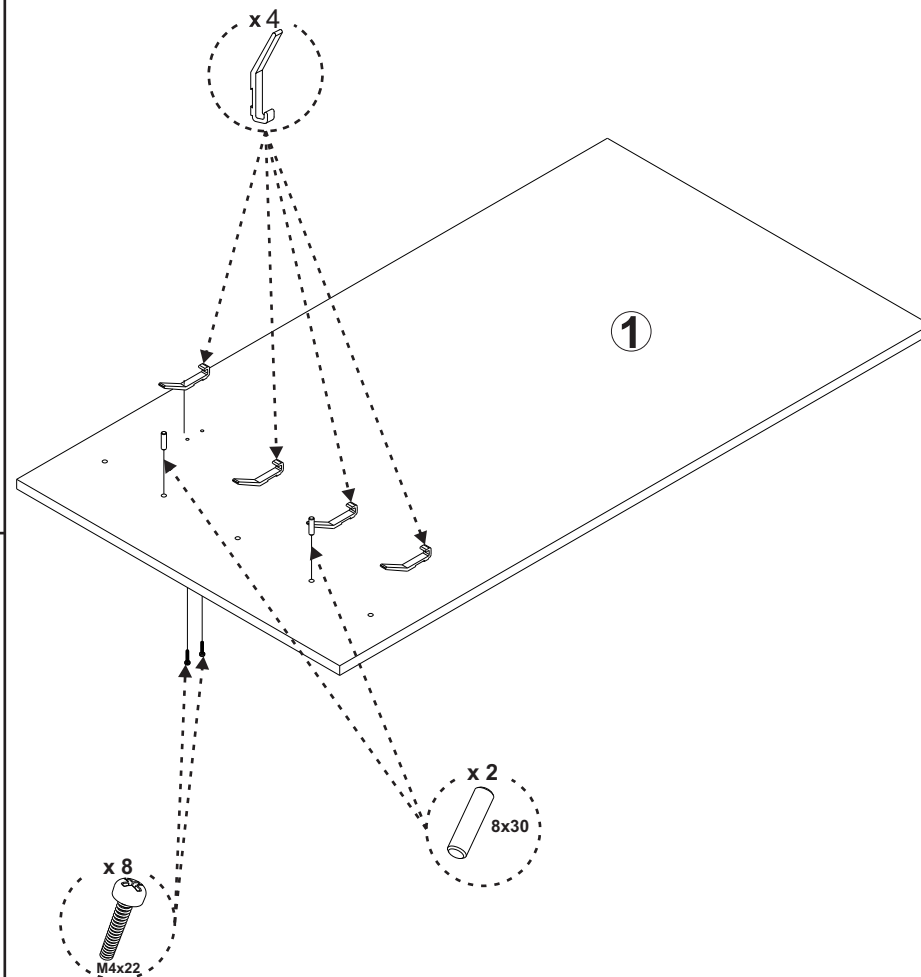

	NAZIV ELEMENTA	DIMENZIJE (mm)	BR. KOM:
①	POLEĐINA	1280x700x18	1
②	POLICA	680x192x18	1

## PRIKAZ POSTAVKE OKOVA NA ELEMENTE :

šematski prikaz

# SKLAPANJE PROIZVODA :

1.

2.