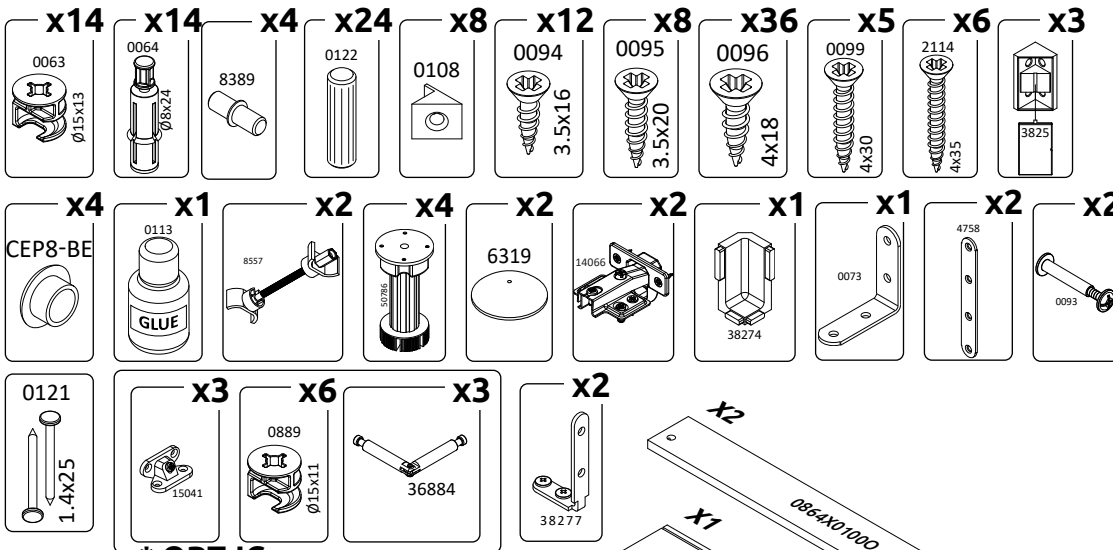

53946
08.04.2023

R-UG-1KR
LHW-300X800X600

*** OPT-IC**

1

2

3

4

10

19

18

20

21

22

23