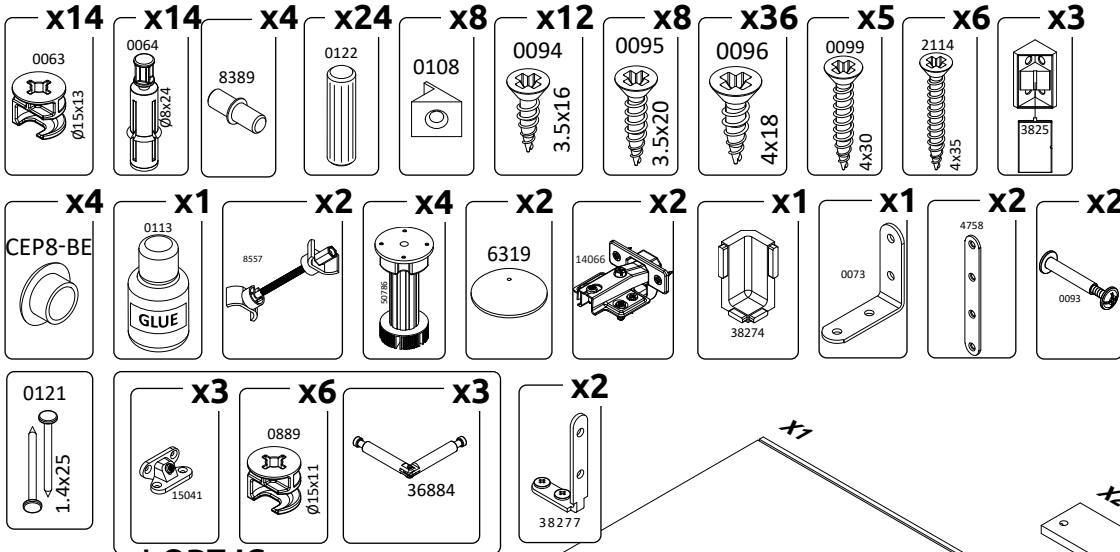

53945  
08.04.2023

**R-UG-1KL**  
**LHW-300X800X600**

**\* OPT-IC**

**\* OPT-IC**

**1**

**2**

**3**

**4**

17

18

19

20

21

22

23

24