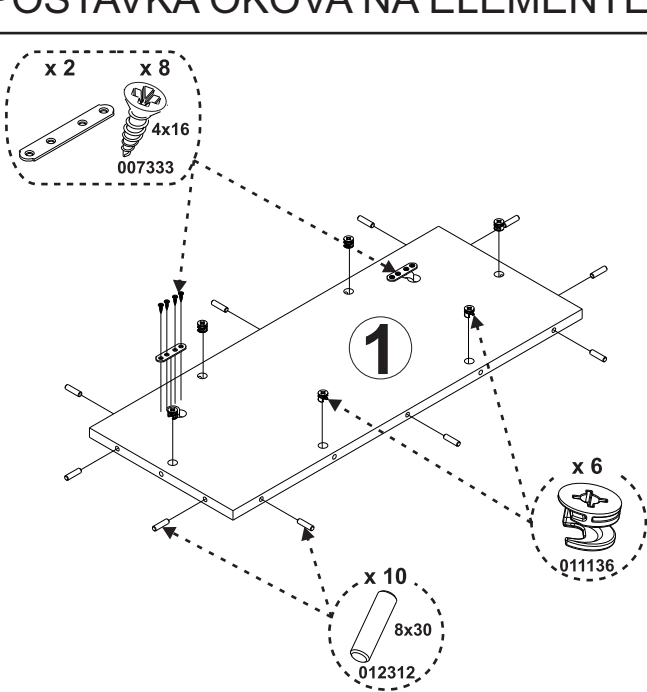

šematski prikaz

	NAZIV ELEMENTA	DIMENZIJE (mm)	BR. KOM:
①	POLEĐINA	764x314x18	1
②	BOČNE STRANE	314x250x18	2
③	POD I PLAFON	804x252x18	2

# POSTAVKA OKOVA NA ELEMENTE :

# SKLAPANJE PROIZVODA :