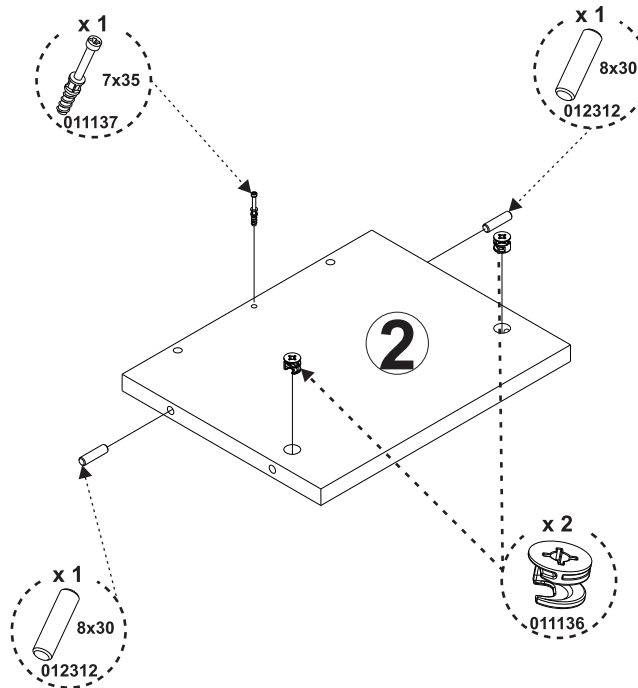

šematski prikaz

	NAZIV ELEMENTA	DIMENZIJE (mm)	BR. KOM:
①	POLEĐINA	764x314x18	1
②	BOČNE STRANE	314x250x18	2
③	POD I PLAFON	804x252x18	2

# POSTAVKA OKOVA NA ELEMENTE :

# SKLAPANJE PROIZVODA :