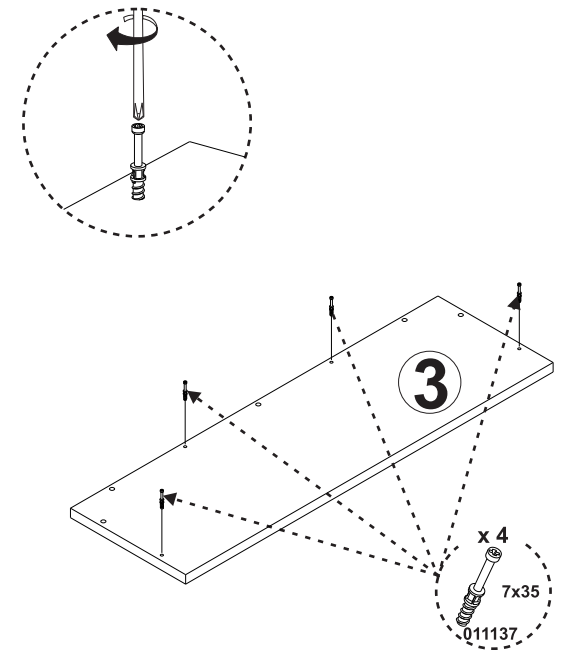

šematski prikaz

	NAZIV ELEMENTA	DIMENZIJE (mm)	BR. KOM:
①	POLEĐINA	764x314x18	1
②	BOČNE STRANE	314x250x18	2
③	POD I PLAFON	804x252x18	2

# POSTAVKA OKOVA NA ELEMENTE :