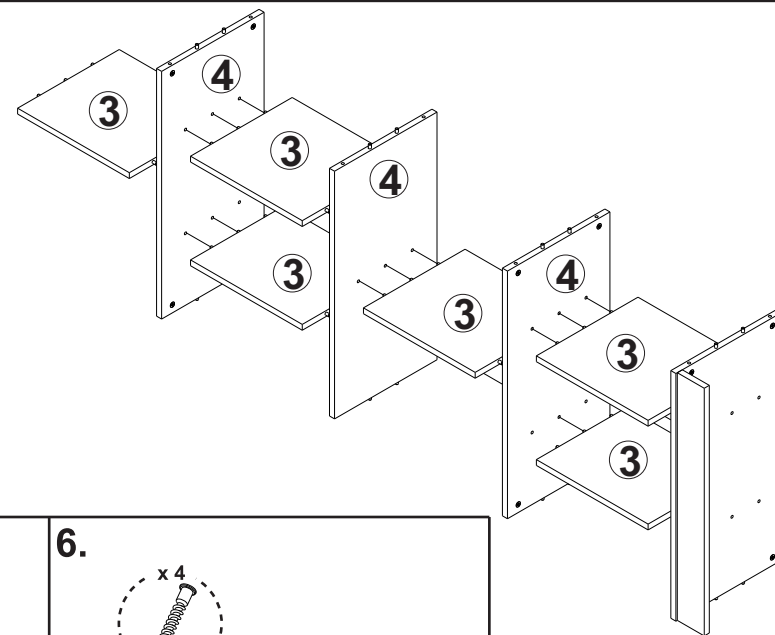

**1****3****4****6****2****5****7****8**

šematski prikaz

	NAZIV ELEMENTA	DIMENZIJE (mm)	BR. KOM:
1	SOKLA	764x96x18	1
2	POD	764x381x18	1
3	VERTIKALA	398x362x18	6
4	HORIZONTALA	764x365x18	3
5	LEVA BOČNA STRANICA	400x1760x18	1
6	POLEĐINA	1760x764x18	1
7	DESNA BOČNA STRANICA	400x1760x18	1
8	PLAFON	804x401x18	1

POSTAVKA OKOVA NA ELEMENTE :

SKLAPANJE PROIZVODA :

1.

2.

3.

4.

5.

6.