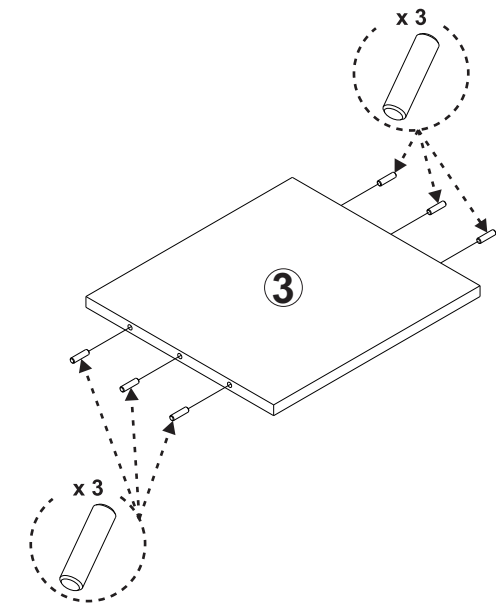

**1****3****4****6****2****5****7****8**

šematski prikaz

	NAZIV ELEMENTA	DIMENZIJE (mm)	BR. KOM:
1	SOKLA	764x96x18	1
2	POD	764x381x18	1
3	VERTIKALA	398x362x18	6
4	HORIZONTALA	764x365x18	3
5	LEVA BOČNA STRANICA	400x1760x18	1
6	POLEĐINA	1760x764x18	1
7	DESNA BOČNA STRANICA	400x1760x18	1
8	PLAFON	804x401x18	1

POSTAVKA OKOVA NA ELEMENTE :

SKLAPANJE PROIZVODA :

1.

2.

3.

4.

5.

6.