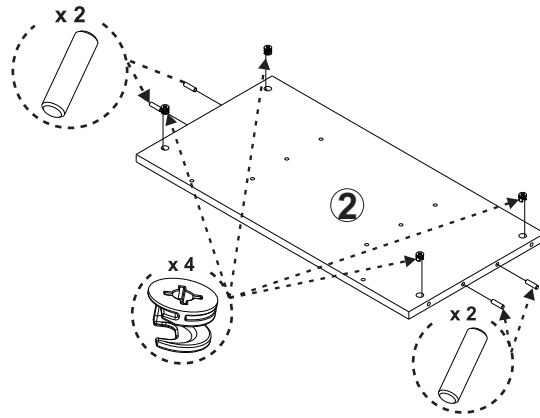

**1****3****4****6****2****5****7****8**

šematski prikaz

	NAZIV ELEMENTA	DIMENZIJE (mm)	BR. KOM:
1	SOKLA	764x96x18	1
2	POD	764x381x18	1
3	VERTIKALA	398x362x18	6
4	HORIZONTALA	764x365x18	3
5	LEVA BOČNA STRANICA	400x1760x18	1
6	POLEĐINA	1760x764x18	1
7	DESNA BOČNA STRANICA	400x1760x18	1
8	PLAFON	804x401x18	1

POSTAVKA OKOVA NA ELEMENTE :

SKLAPANJE PROIZVODA :

1.

2.

3.

4.

5.

6.