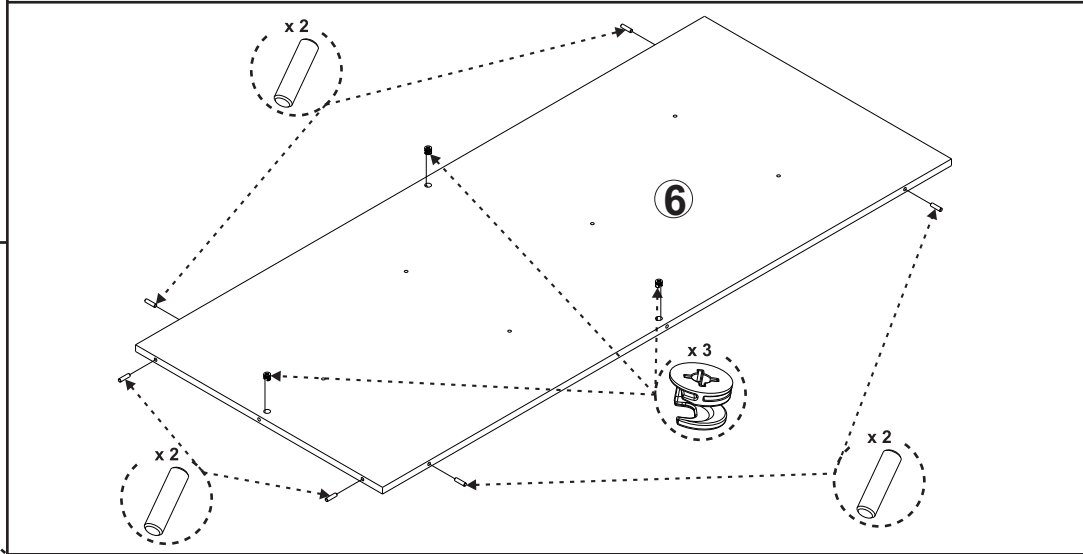

**1****3****4****6****2****5****7****8**

šematski prikaz

	NAZIV ELEMENTA	DIMENZIJE (mm)	BR. KOM:
1	SOKLA	764x96x18	1
2	POD	764x381x18	1
3	VERTIKALA	398x362x18	6
4	HORIZONTALA	764x365x18	3
5	LEVA BOČNA STRANICA	400x1760x18	1
6	POLEĐINA	1760x764x18	1
7	DESNA BOČNA STRANICA	400x1760x18	1
8	PLAFON	804x401x18	1

POSTAVKA OKOVA NA ELEMENTE :

SKLAPANJE PROIZVODA :

1.

2.

3.

4.

5.

6.