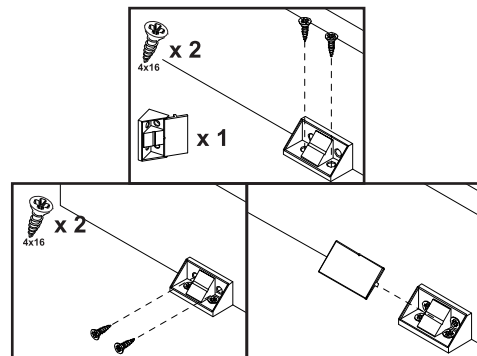

**1****3****4****6****2****5****7****8**

šematski prikaz

	NAZIV ELEMENTA	DIMENZIJE (mm)	BR. KOM:
1	SOKLA	764x96x18	1
2	POD	764x381x18	1
3	VERTIKALA	398x362x18	6
4	HORIZONTALA	764x365x18	3
5	LEVA BOČNA STRANICA	400x1760x18	1
6	POLEĐINA	1760x764x18	1
7	DESNA BOČNA STRANICA	400x1760x18	1
8	PLAFON	804x401x18	1

POSTAVKA OKOVA NA ELEMENTE :

SKLAPANJE PROIZVODA :

1.

2.

3.

4.

5.

6.