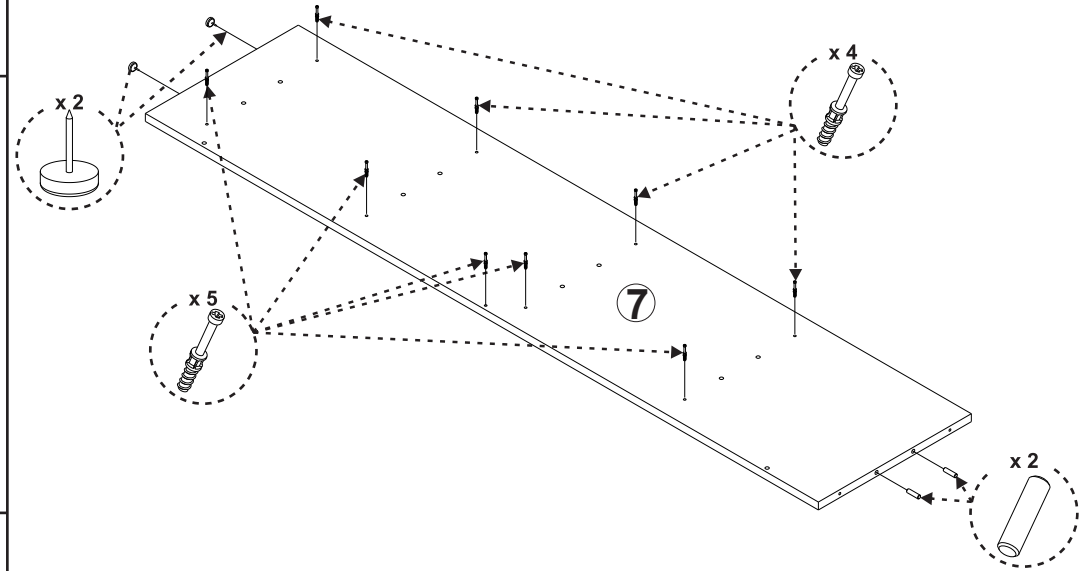

**1****3****4****6****2****5****7****8**

šematski prikaz

	NAZIV ELEMENTA	DIMENZIJE (mm)	BR. KOM:
1	SOKLA	764x96x18	1
2	POD	764x381x18	1
3	VERTIKALA	398x362x18	6
4	HORIZONTALA	764x365x18	3
5	LEVA BOČNA STRANICA	400x1760x18	1
6	POLEĐINA	1760x764x18	1
7	DESNA BOČNA STRANICA	400x1760x18	1
8	PLAFON	804x401x18	1

POSTAVKA OKOVA NA ELEMENTE :

SKLAPANJE PROIZVODA :

1.

2.

3.

4.

5.

6.