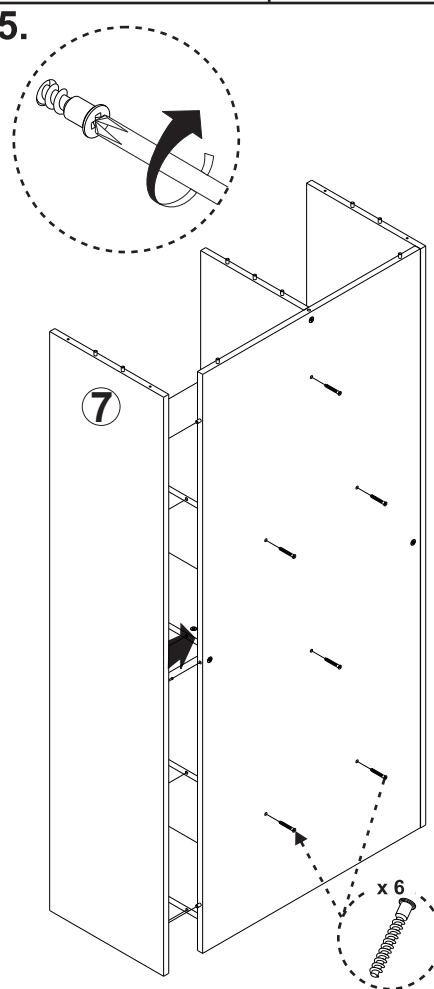

**1****3****4****6****2****5****7****8**

šematski prikaz

	NAZIV ELEMENTA	DIMENZIJE (mm)	BR. KOM:
1	SOKLA	764x96x18	1
2	POD	764x381x18	1
3	VERTIKALA	398x362x18	6
4	HORIZONTALA	764x365x18	3
5	LEVA BOČNA STRANICA	400x1760x18	1
6	POLEĐINA	1760x764x18	1
7	DESNA BOČNA STRANICA	400x1760x18	1
8	PLAFON	804x401x18	1

POSTAVKA OKOVA NA ELEMENTE :

SKLAPANJE PROIZVODA :

1.

2.

3.

4.

5.

6.