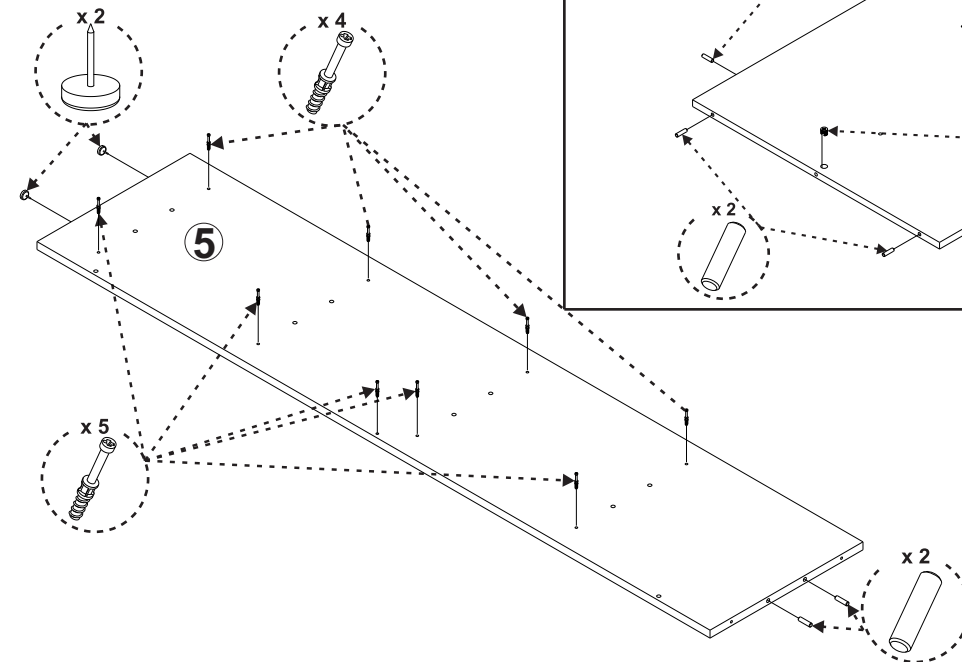

**1****3****4****6****2****5****7****8**

šematski prikaz

	NAZIV ELEMENTA	DIMENZIJE (mm)	BR. KOM:
1	SOKLA	764x96x18	1
2	POD	764x381x18	1
3	VERTIKALA	398x362x18	6
4	HORIZONTALA	764x365x18	3
5	LEVA BOČNA STRANICA	400x1760x18	1
6	POLEĐINA	1760x764x18	1
7	DESNA BOČNA STRANICA	400x1760x18	1
8	PLAFON	804x401x18	1

POSTAVKA OKOVA NA ELEMENTE :

SKLAPANJE PROIZVODA :

1.

2.

3.

4.

5.

6.