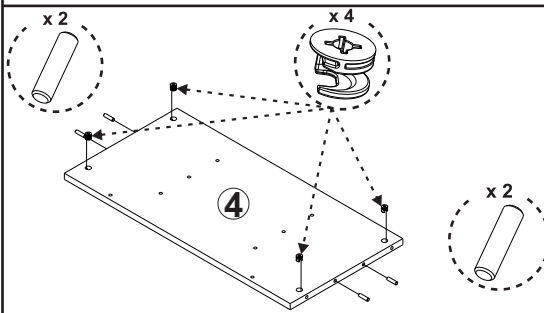

**1****3****4****6****2****5****7****8**

šematski prikaz

	NAZIV ELEMENTA	DIMENZIJE (mm)	BR. KOM:
1	SOKLA	764x96x18	1
2	POD	764x381x18	1
3	VERTIKALA	398x362x18	6
4	HORIZONTALA	764x365x18	3
5	LEVA BOČNA STRANICA	400x1760x18	1
6	POLEĐINA	1760x764x18	1
7	DESNA BOČNA STRANICA	400x1760x18	1
8	PLAFON	804x401x18	1

POSTAVKA OKOVA NA ELEMENTE :

SKLAPANJE PROIZVODA :

1.

2.

3.

4.

5.

6.