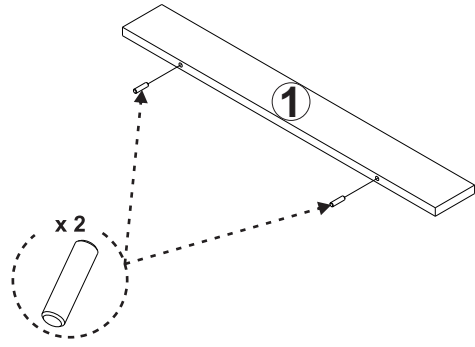

**1****3****4****6****2****5****7****8**

šematski prikaz

	NAZIV ELEMENTA	DIMENZIJE (mm)	BR. KOM:
1	SOKLA	764x96x18	1
2	POD	764x381x18	1
3	VERTIKALA	398x362x18	6
4	HORIZONTALA	764x365x18	3
5	LEVA BOČNA STRANICA	400x1760x18	1
6	POLEĐINA	1760x764x18	1
7	DESNA BOČNA STRANICA	400x1760x18	1
8	PLAFON	804x401x18	1

POSTAVKA OKOVA NA ELEMENTE :

SKLAPANJE PROIZVODA :

1.

2.

3.

4.

5.

6.