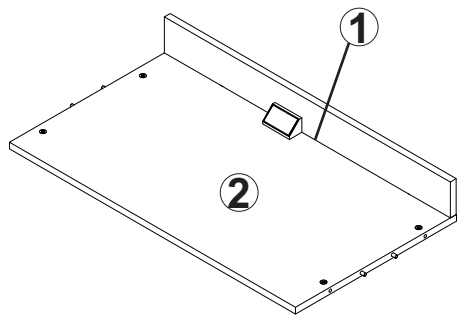

**1****3****4****6****2****5****7****8**

šematski prikaz

	NAZIV ELEMENTA	DIMENZIJE (mm)	BR. KOM:
1	SOKLA	764x96x18	1
2	POD	764x381x18	1
3	VERTIKALA	398x362x18	6
4	HORIZONTALA	764x365x18	3
5	LEVA BOČNA STRANICA	400x1760x18	1
6	POLEĐINA	1760x764x18	1
7	DESNA BOČNA STRANICA	400x1760x18	1
8	PLAFON	804x401x18	1

POSTAVKA OKOVA NA ELEMENTE :

SKLAPANJE PROIZVODA :

1.

2.

3.

4.

5.

6.