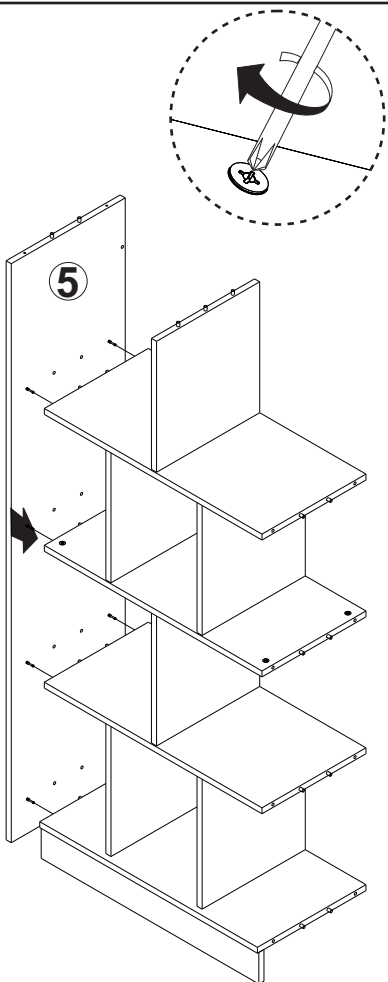

**1****3****4****6****2****5****7****8**

šematski prikaz

	NAZIV ELEMENTA	DIMENZIJE (mm)	BR. KOM:
1	SOKLA	764x96x18	1
2	POD	764x381x18	1
3	VERTIKALA	398x362x18	6
4	HORIZONTALA	764x365x18	3
5	LEVA BOČNA STRANICA	400x1760x18	1
6	POLEĐINA	1760x764x18	1
7	DESNA BOČNA STRANICA	400x1760x18	1
8	PLAFON	804x401x18	1

POSTAVKA OKOVA NA ELEMENTE :

SKLAPANJE PROIZVODA :

1.

2.

3.

4.

5.

6.