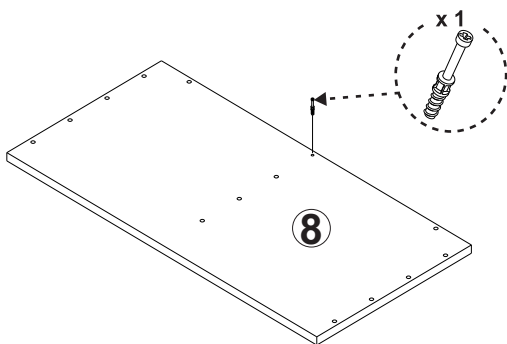

**1****3****4****6****2****5****7****8**

šematski prikaz

	NAZIV ELEMENTA	DIMENZIJE (mm)	BR. KOM:
1	SOKLA	764x96x18	1
2	POD	764x381x18	1
3	VERTIKALA	398x362x18	6
4	HORIZONTALA	764x365x18	3
5	LEVA BOČNA STRANICA	400x1760x18	1
6	POLEĐINA	1760x764x18	1
7	DESNA BOČNA STRANICA	400x1760x18	1
8	PLAFON	804x401x18	1

POSTAVKA OKOVA NA ELEMENTE :

SKLAPANJE PROIZVODA :

1.

2.

3.

4.

5.

6.