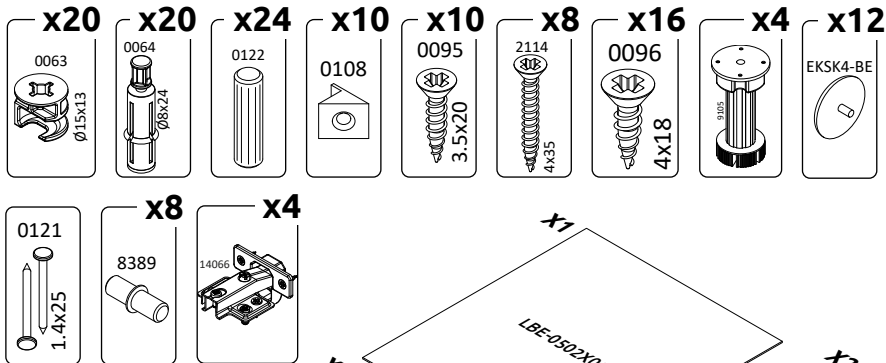

53932  
08.04.2023

**K23-60-RM**  
LHW-600X2382X600

**\* OPT-IC**

**3**

4

5

6

7