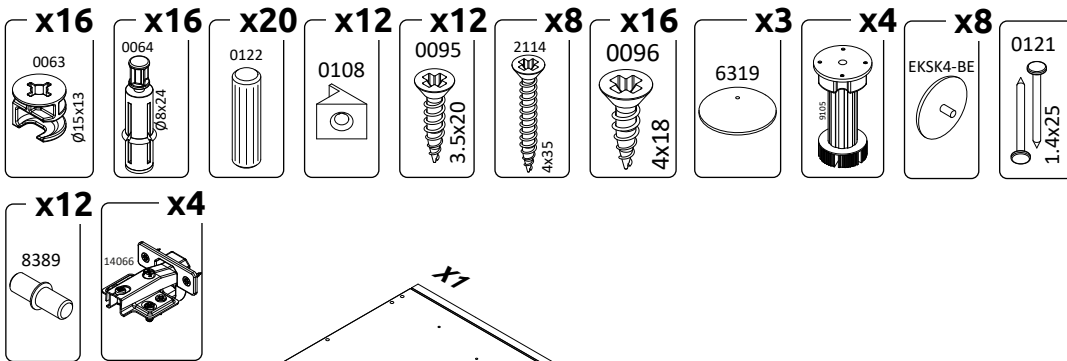

53931
08.04.2023

K23-60-2KR
LHW-600X2382X600

*** OPT-IC**

4

5

6

7

8