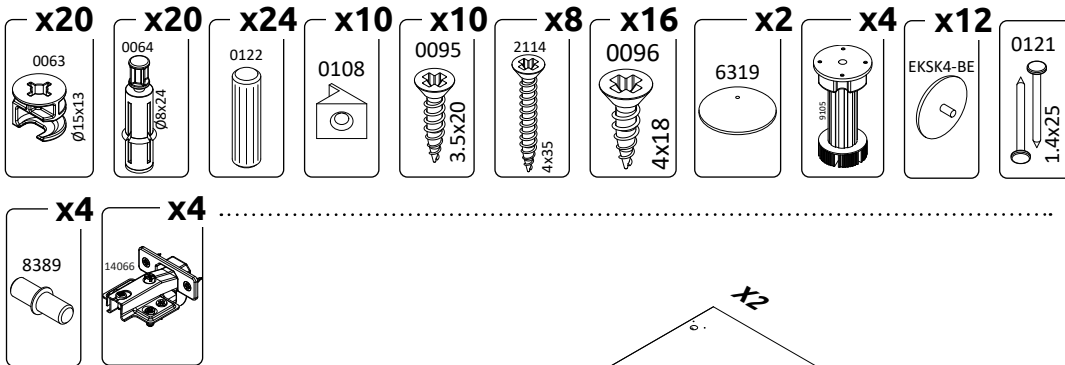

53928  
08.04.2023

**K21-60-RM**  
LHW-600X2190X600

\* OPT-IC

**2**

**3**

**4**

**5**

**6**