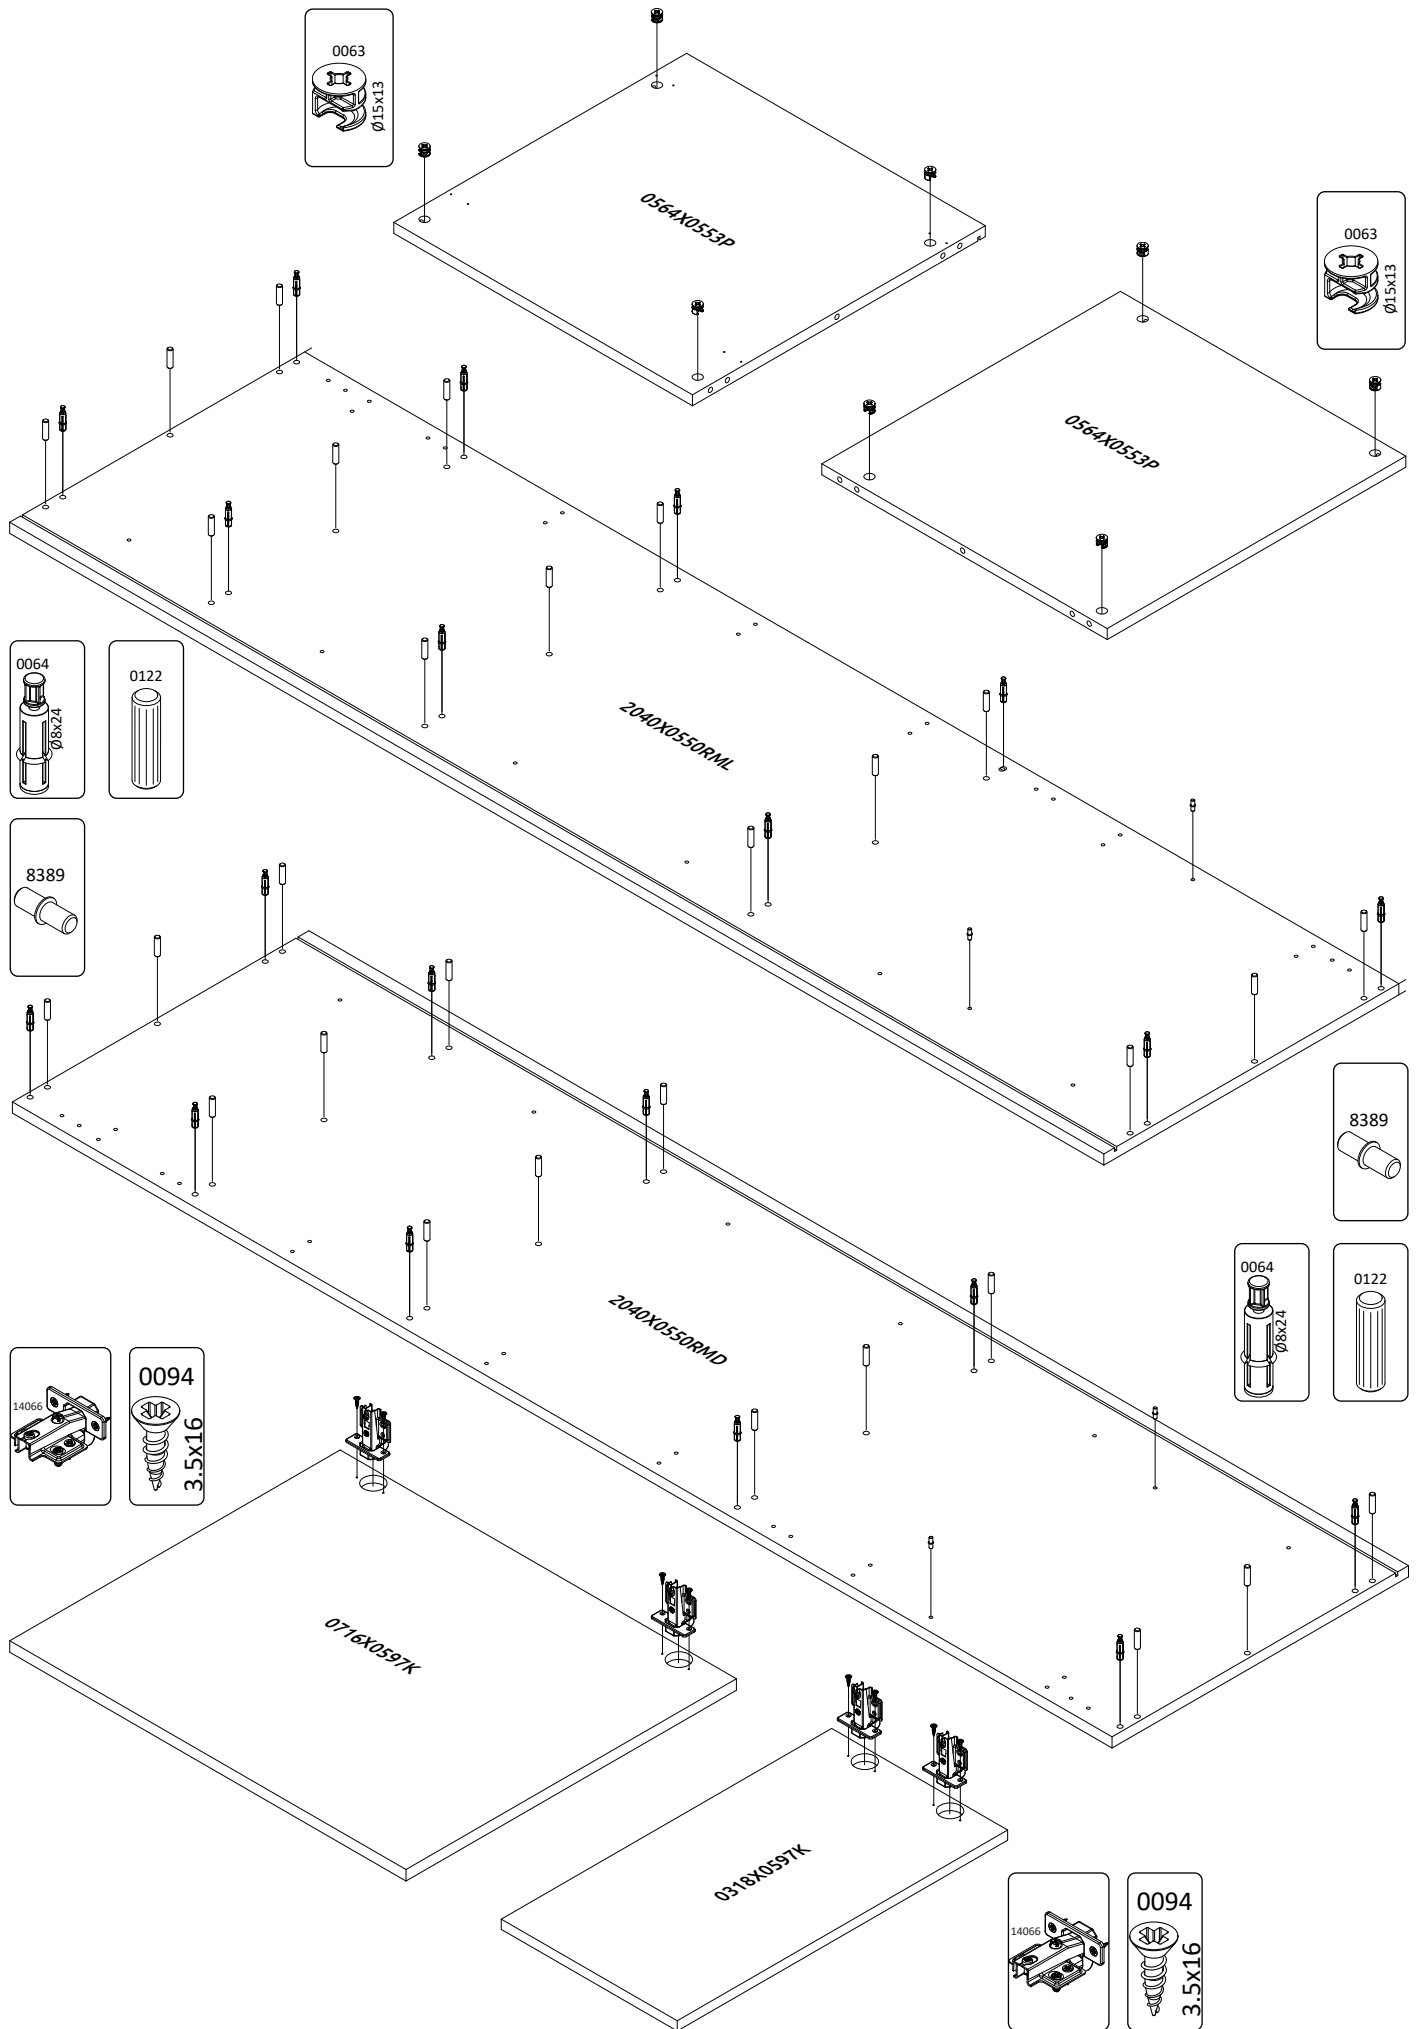

53928  
08.04.2023

**K21-60-RM**  
LHW-600X2190X600

\* OPT-IC

**2**

**3**

**4**

**5**

**6**

**7**

**\* OPT-IC**

**8**

10

11