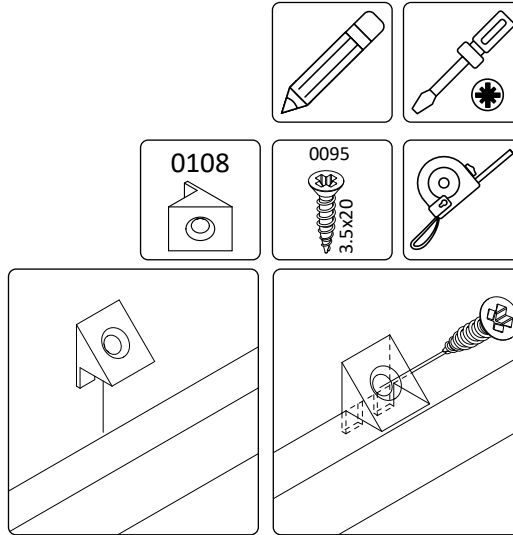

53928  
08.04.2023

**K21-60-RM**  
LHW-600X2190X600

\* OPT-IC

**2**

**3**

**4**

**5**

**6**