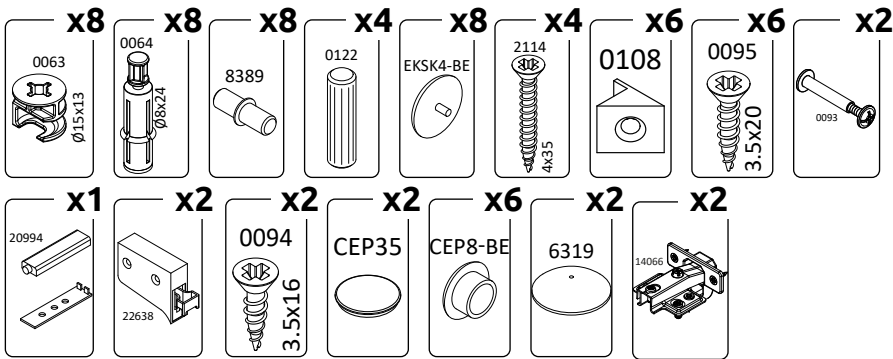

53920
27.09.2022

A9-60-1KU
LHW-600x872x320

*** OPT-IC**

5

6

7

8

9