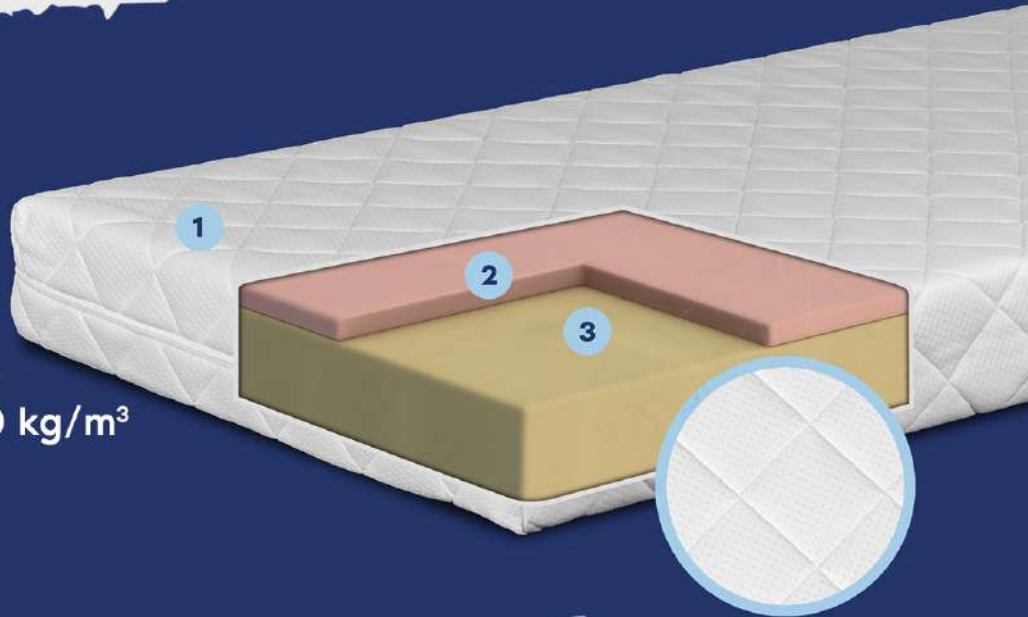

Memory Light

srednje mekan dušek

DO
38%

1. 1 štepana periva navlaka
2. 2 memori pena gostine 40 kg/m^3
3. 3 poliuretanska PU pena gostine 28 kg/m^3

17 cm
visina

memorijska
pena

periva
navlaka

DIMENZIJE PROIZVODA	CENA PROIZVODA	
90×200 cm	23.320,-	14.490,-
160×200 cm	43.987,-	28.490,-