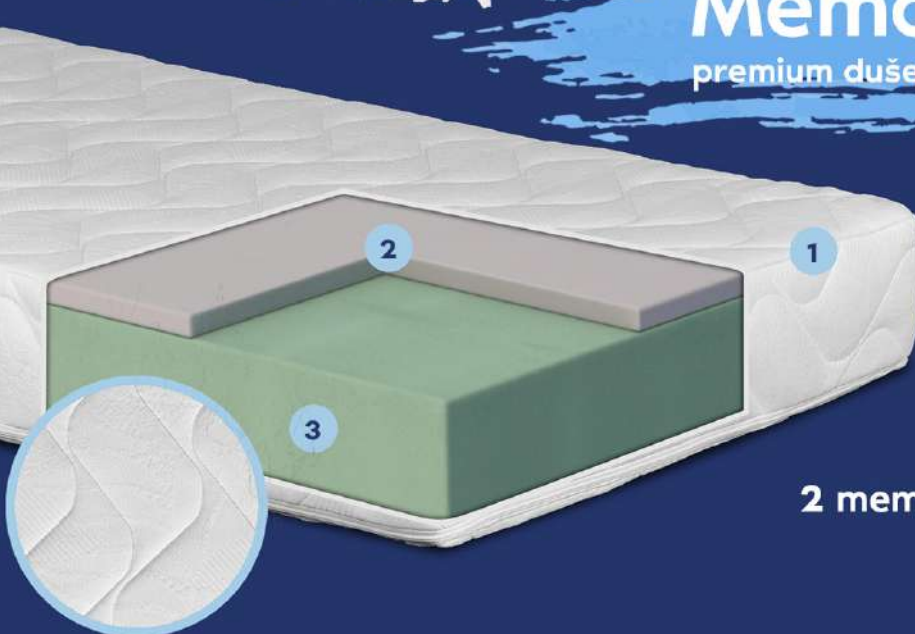

Memory Soft

premium dušek

38%

1. 1 štepana periva navlaka
2. 2 memori pena gostine 50 kg/m^3
3. 3 poliuretanska HR pena gostine 37 kg/m^3

19 cm
visina

memorijska
pena

periva
navlaka

DIMENZIJE PROIZVODA	CENA PROIZVODA	
90×200 cm	31.320,-	19.490,-