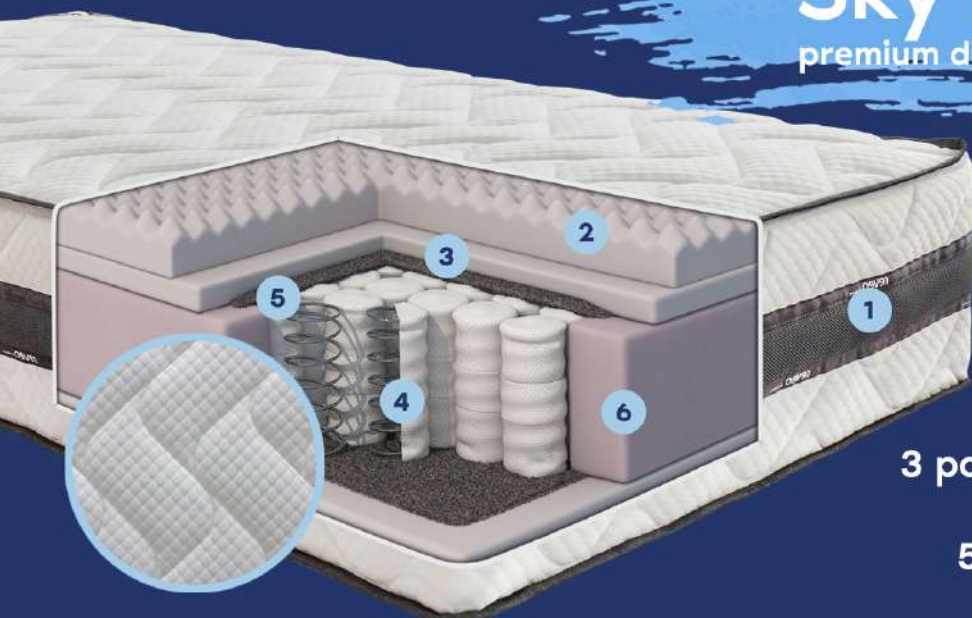

24 cm  
visina

džepičasto  
jezgro

dvostran

DIMENZIJE PROIZVODA	CENA PROIZVODA	
90×200 cm	39.987,-	<b>25.990,-</b>
160×200 cm	63.987,-	<b>43.490,-</b>

# Sky Drim

premium dušek

**32%**

- 1 štepana periva navlaka
- 2 profilisana memori pena 50kg/m<sup>3</sup>
- 3 poliuretanska HR pena 35kg/m<sup>3</sup>
- 4 džepičasto jezgro
- 5 termo fiksirani filc 1000 g/m<sup>2</sup>
- 6 box PU pena 25 kg/m<sup>3</sup>