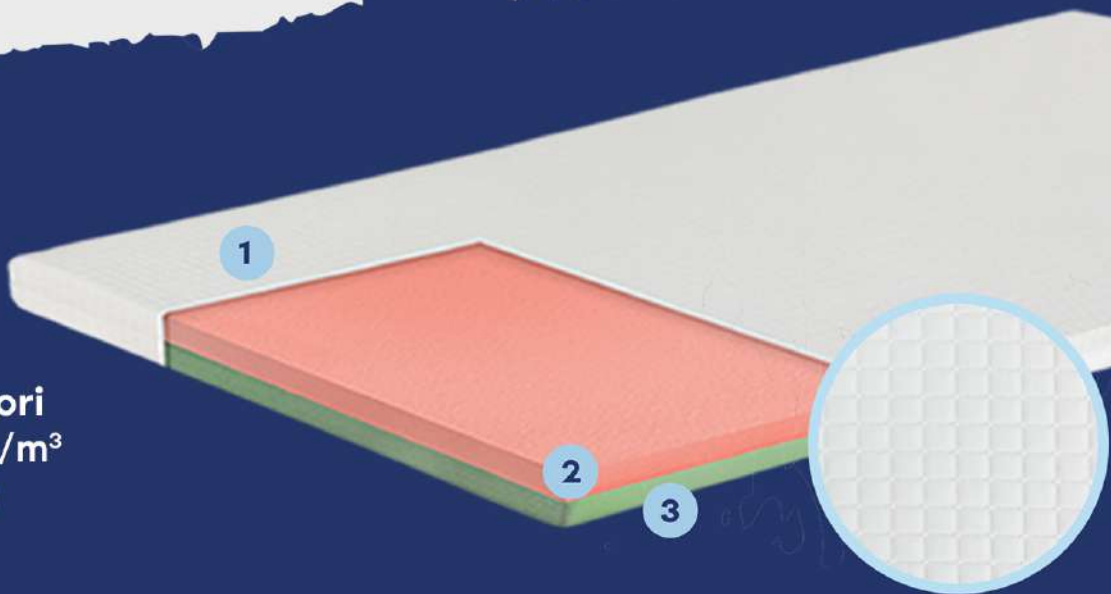

Dream Soft

naddušek

DO
40%

1. 1 periva navlaka
2. 2 poliuretanska memori pena gustine 40 kg/m³
3. 3 poliuretanska pena gustine 28 kg/m³

6 cm
visina

memorijska
pena

periva
navlaka

DIMENZIJE PROIZVODA	CENA PROIZVODA	
90×200 cm	13.320,-	7.990,-
160×200 cm	19.987,-	12.990,-