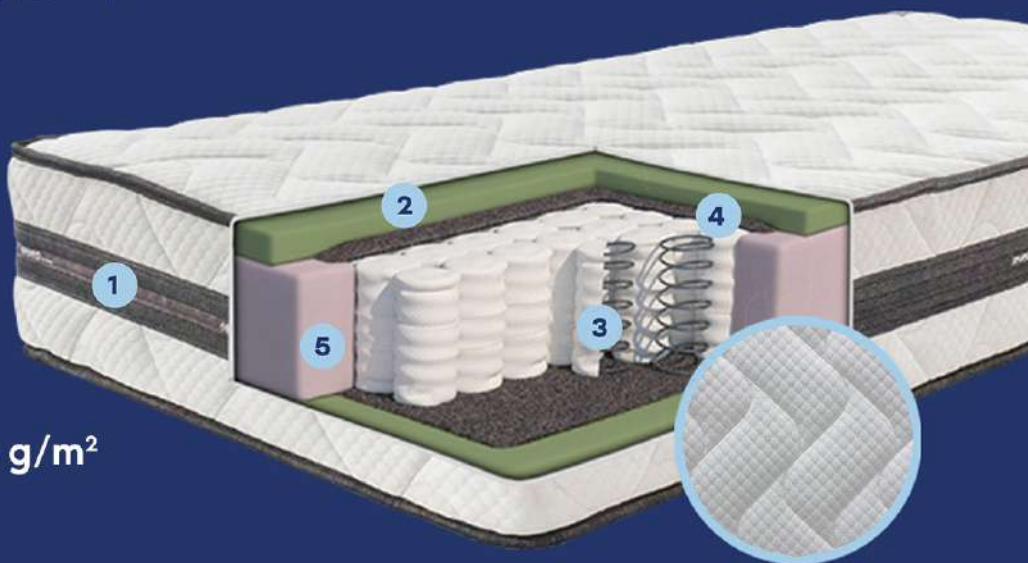

Relax

premium dušek

DO
35%

1. 1 štepana navlaka
2. 2 poliuretanska HR pena 35 kg/m³
3. 3 džepičasto jezgro
4. 4 termo fiksirani filc 1000 g/m²
5. 5 box PU pena 25 kg/m³